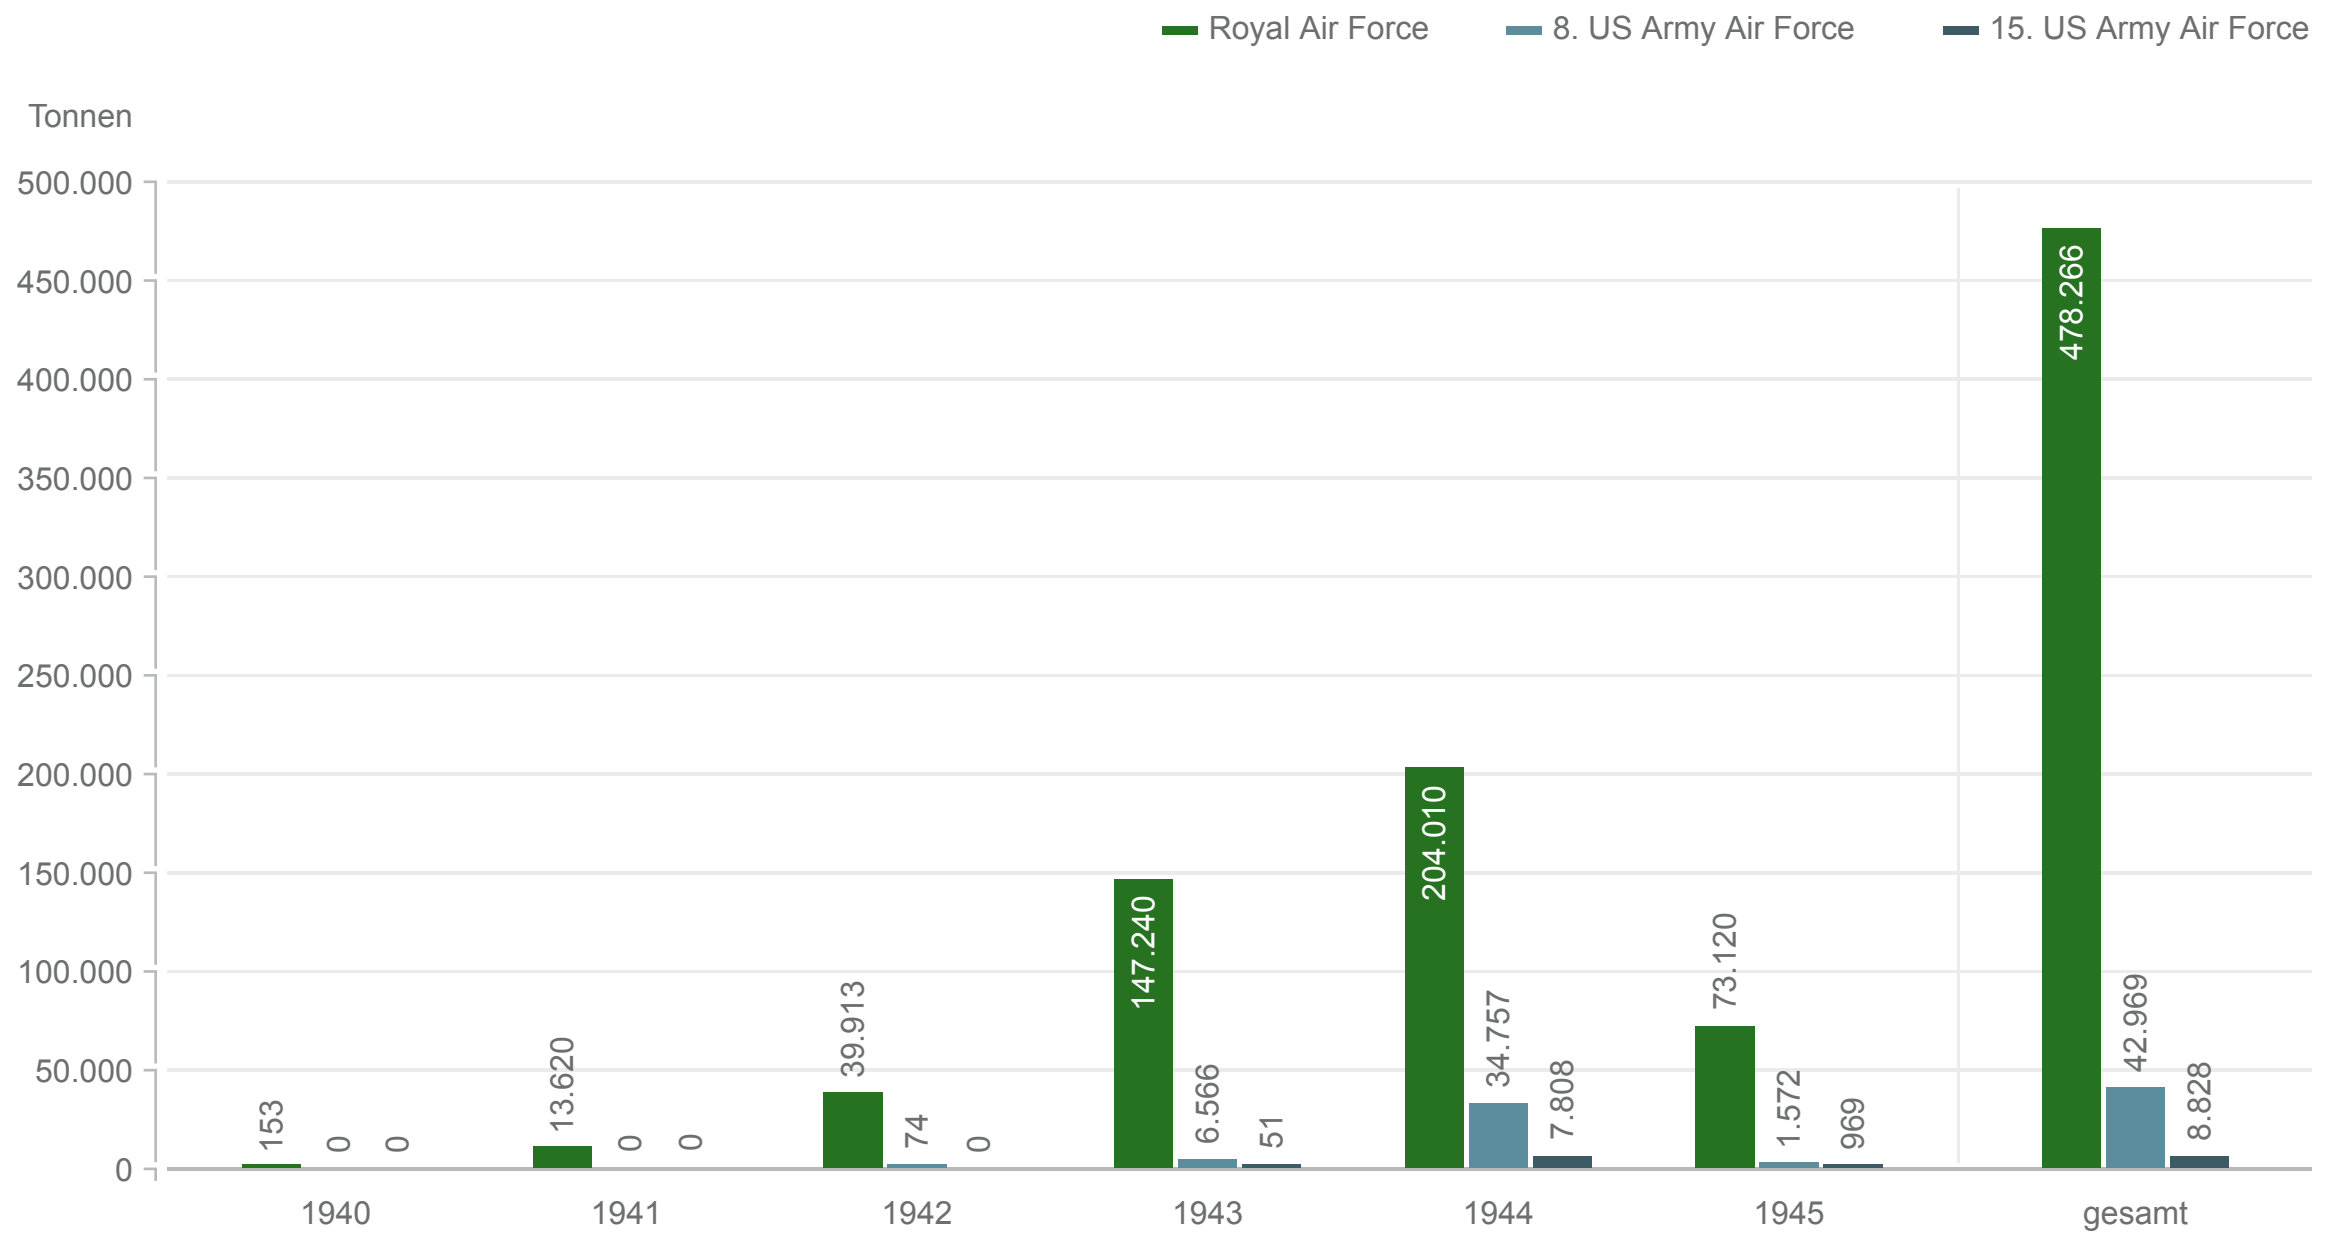

Bombenabwürfe auf deutsche Städte 1940 – 1945

In Tonnen

Quelle: British Bombing Unit Survey, The Strategic Air War against Germany, 1939-1945 : Report of the British Bombing Survey Unit, London 1998

Lizenz: Creative Commons by-nc-nd/3.0/de