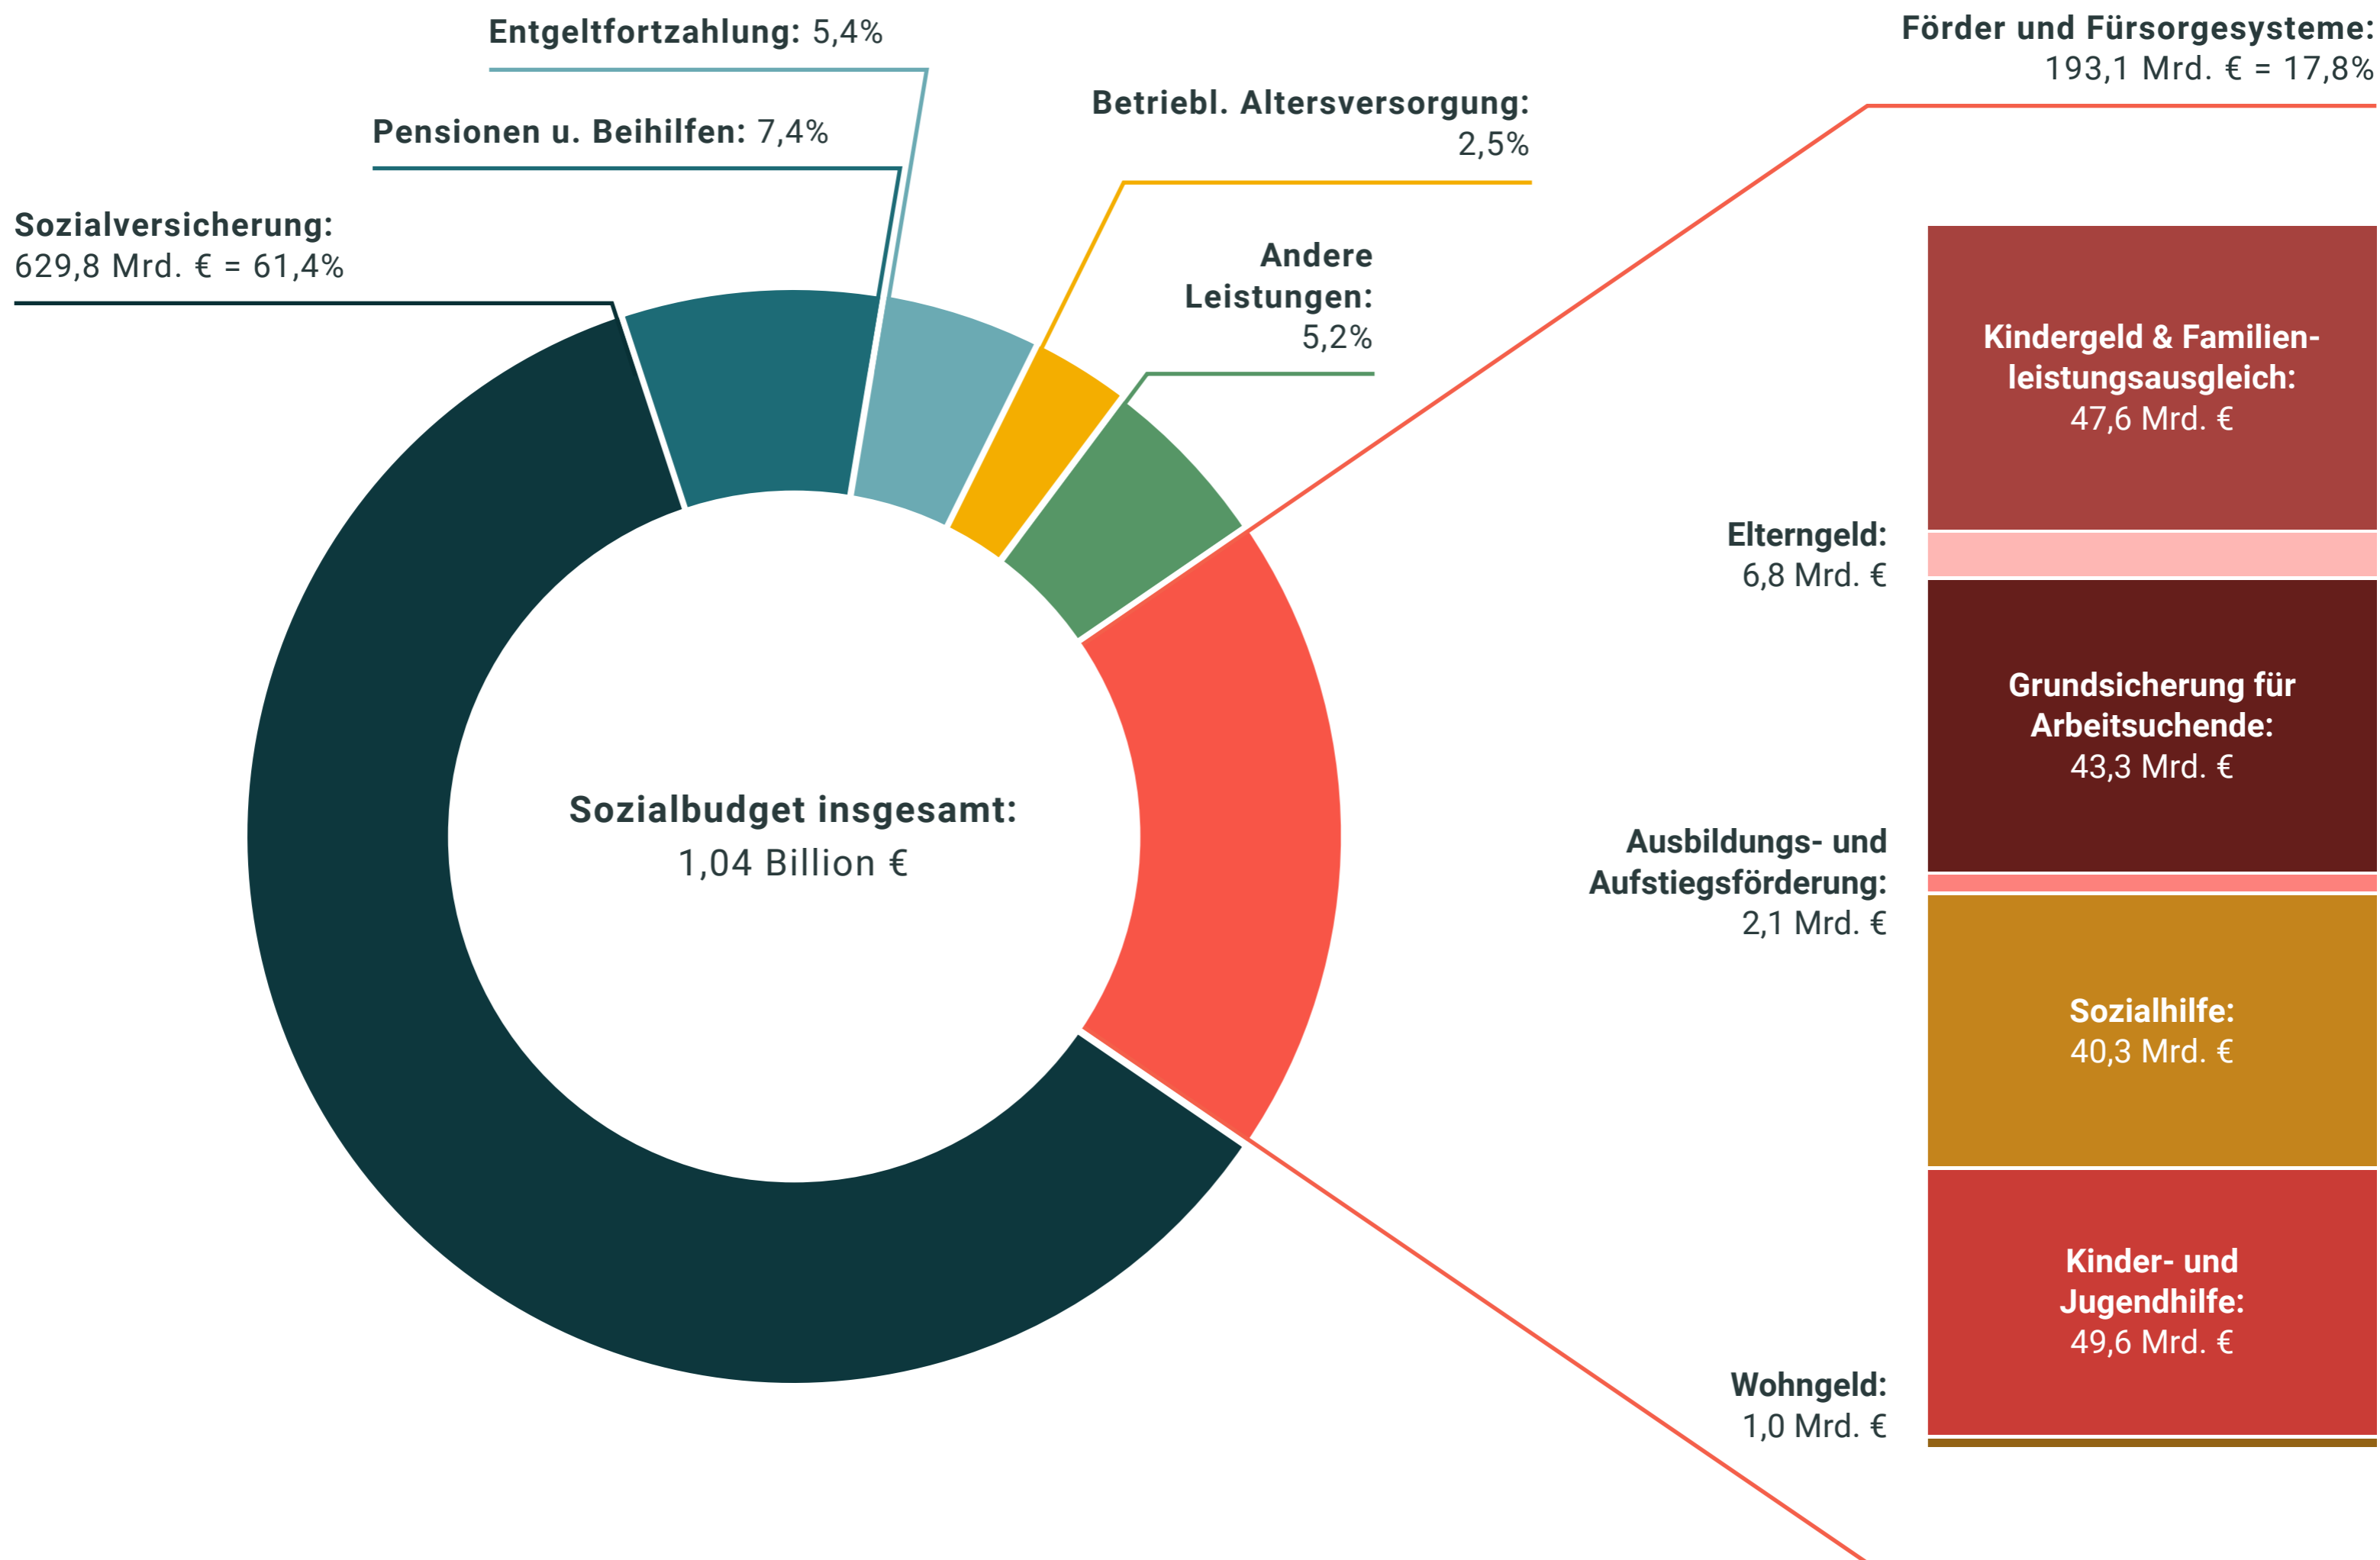

# Struktur der Sozialleistungen nach Leistungsarten 2019

in Mrd. Euro und in Prozent aller Sozialleistungen

Quelle: Bundesministerium für Arbeit und Soziales (2020), Sozialbudget  
Lizenz: Creative Commons by-nc-nd/3.0/de  
Bundeszentrale für politische Bildung, 2021, www.bpb.de