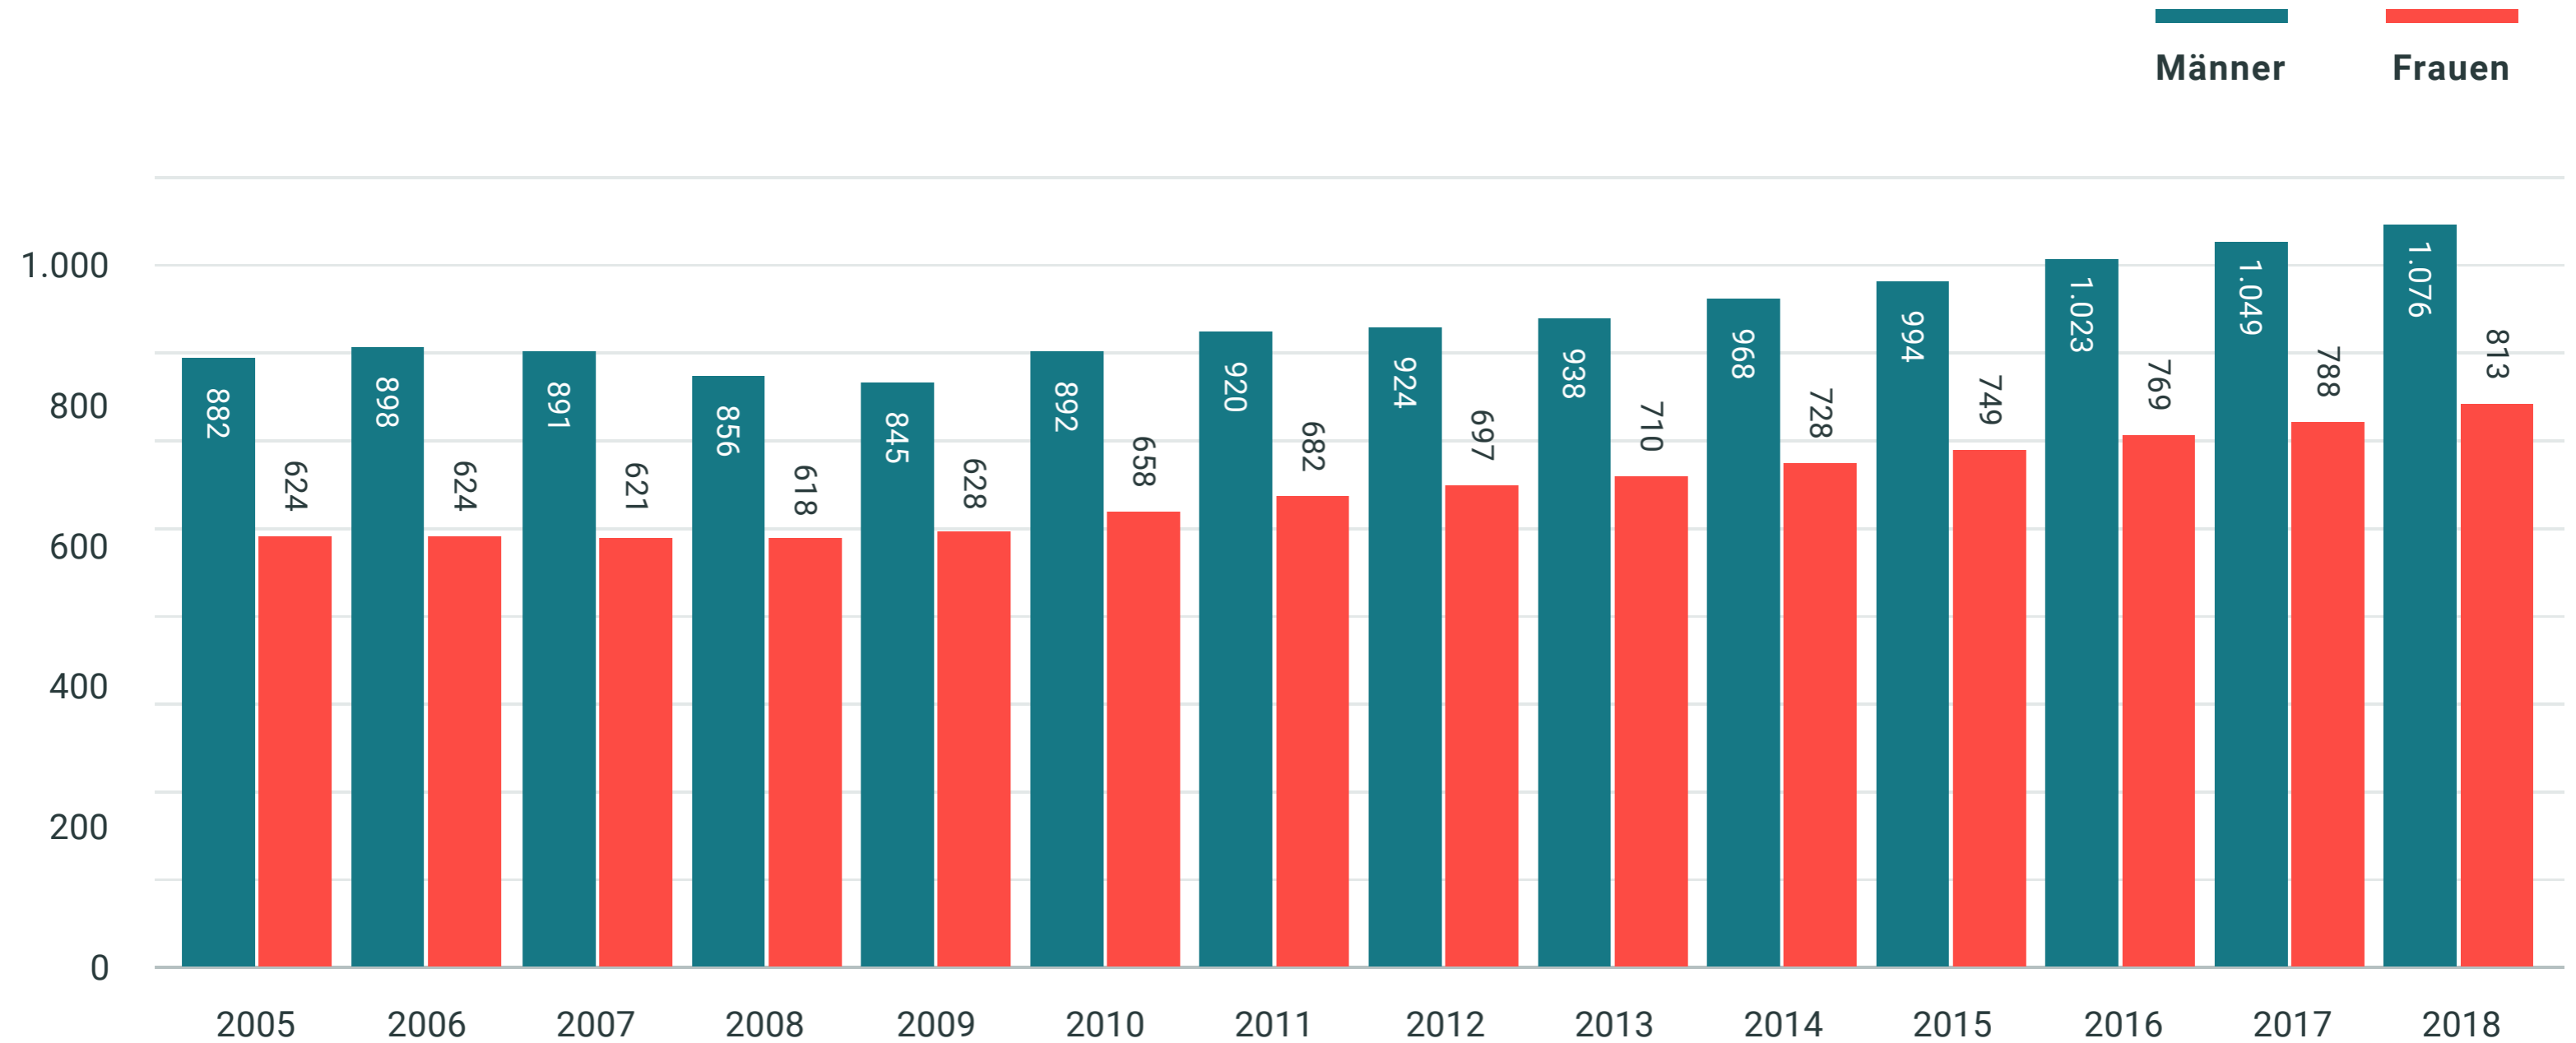

Durchschnittliche Zahlbeträge von Arbeitslosengeld I, Männer und Frauen, 2005–2018

in Euro/Monat

Quelle: Bundesagentur für Arbeit (zuletzt 2019), Arbeitsmarktberichte

Lizenz: Creative Commons by-nc-nd/3.0/de

Bundeszentrale für politische Bildung, 2021, www.bpb.de