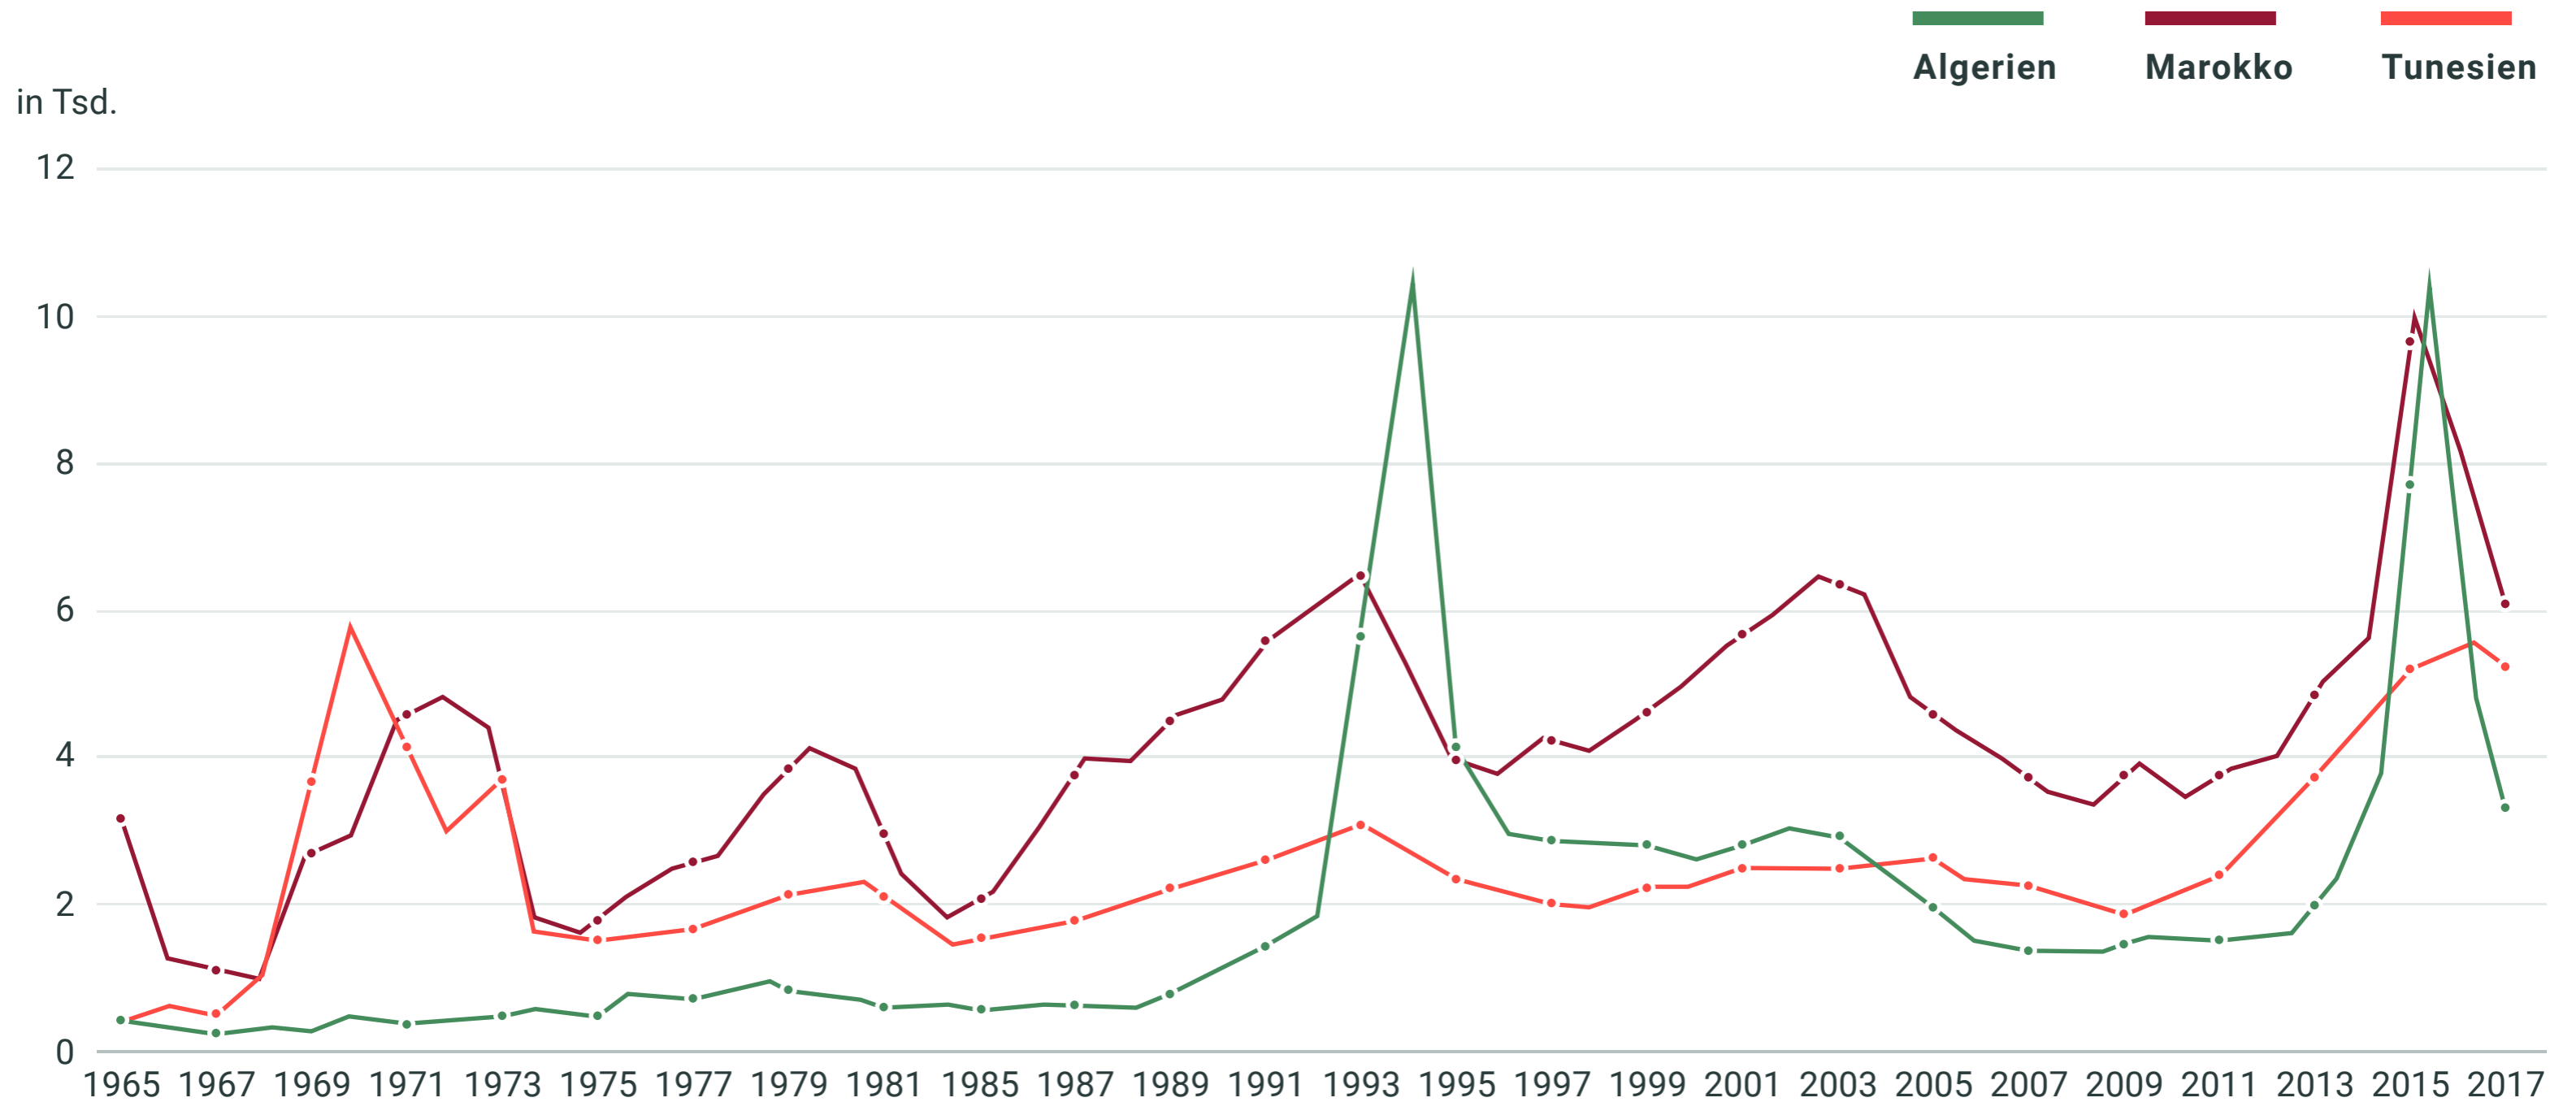

Auswanderung aus Algerien, Marokko und Tunesien nach Deutschland 1965 – 2017

Quelle: Für die Jahre 1965-2010: DEMIG (2015): DEMIG C2C, Version 1.2, Full Internal Edition. Herausgegeben vom International Migration Institute (IMI) der University of Oxford. Oxford; für die Jahre 2011-2017: BAMF (2016): Migrationsbericht 2014. Nürnberg: Bundesamt für Migration und Flüchtlinge (BAMF); BAMF (2019): Migrationsbericht 2016-2017. Nürnberg: Bundesamt für Migration und Flüchtlinge (BAMF).