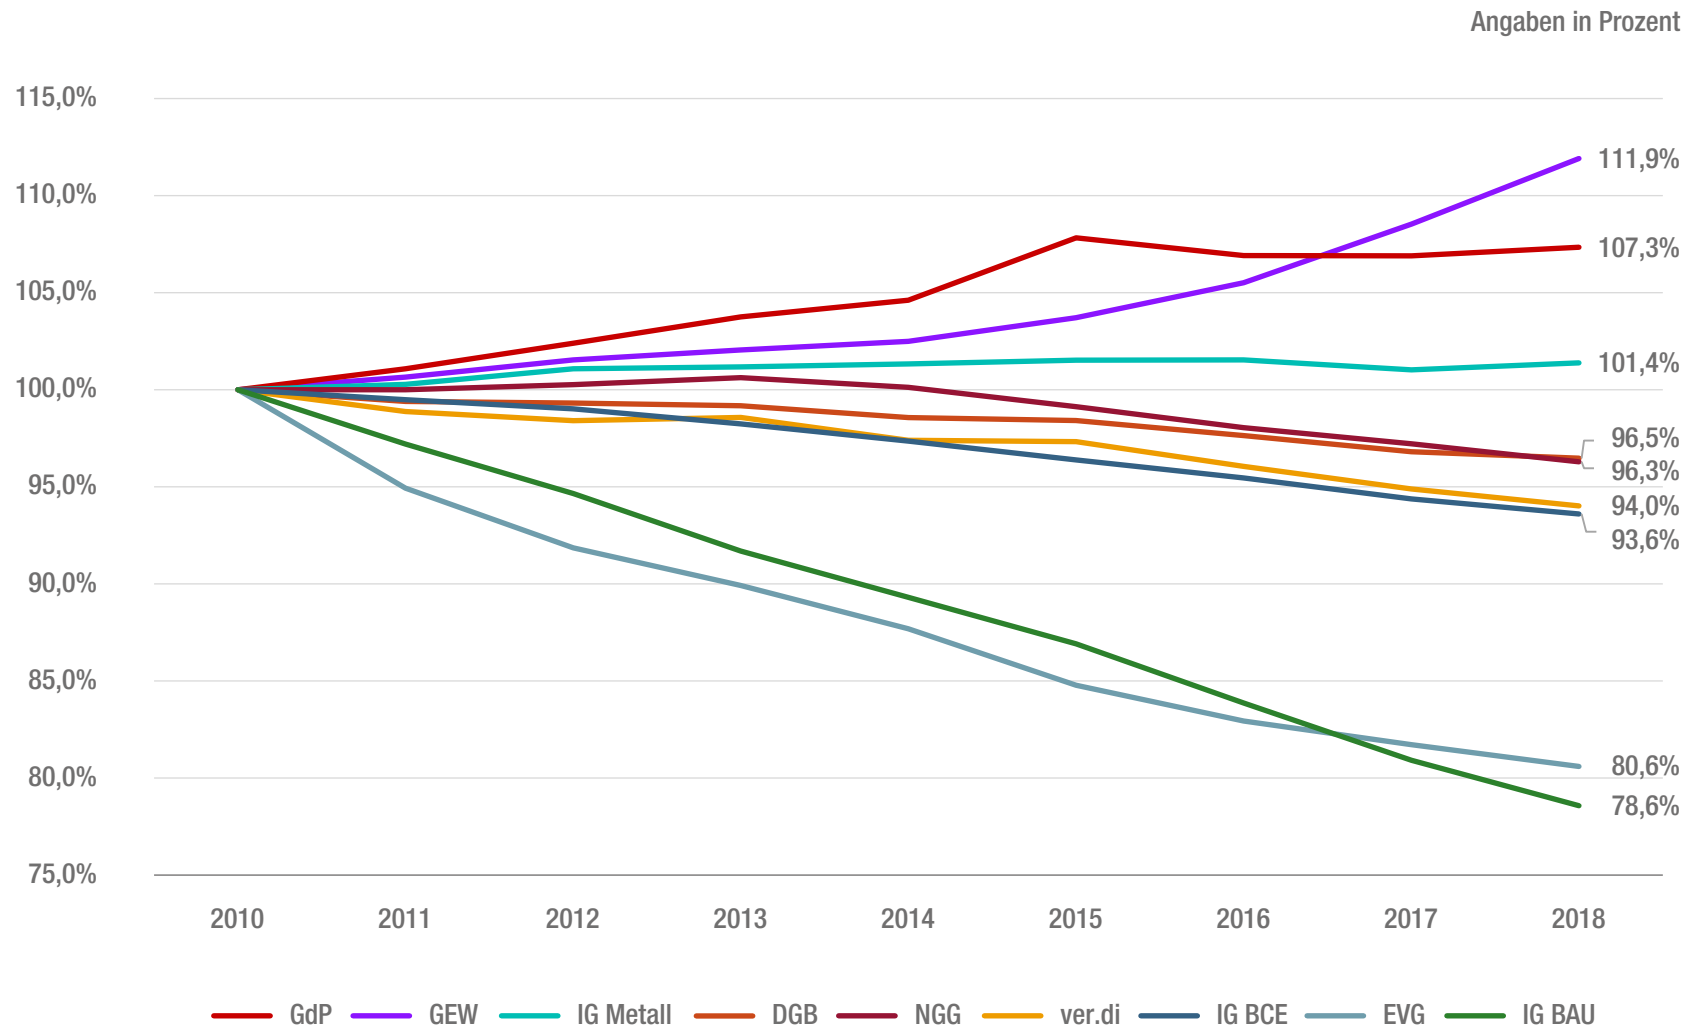

# Mitgliederentwicklung der DGB-Gewerkschaften bis 2018 im Vergleich zu 2010

Quelle: Gesamtmetall 2018; Eigene Darstellung und Berechnung.

Lizenz: Creative Commons by-nc-nd/3.0/de; Bundeszentrale für politische Bildung, 2020, www.bpb.de