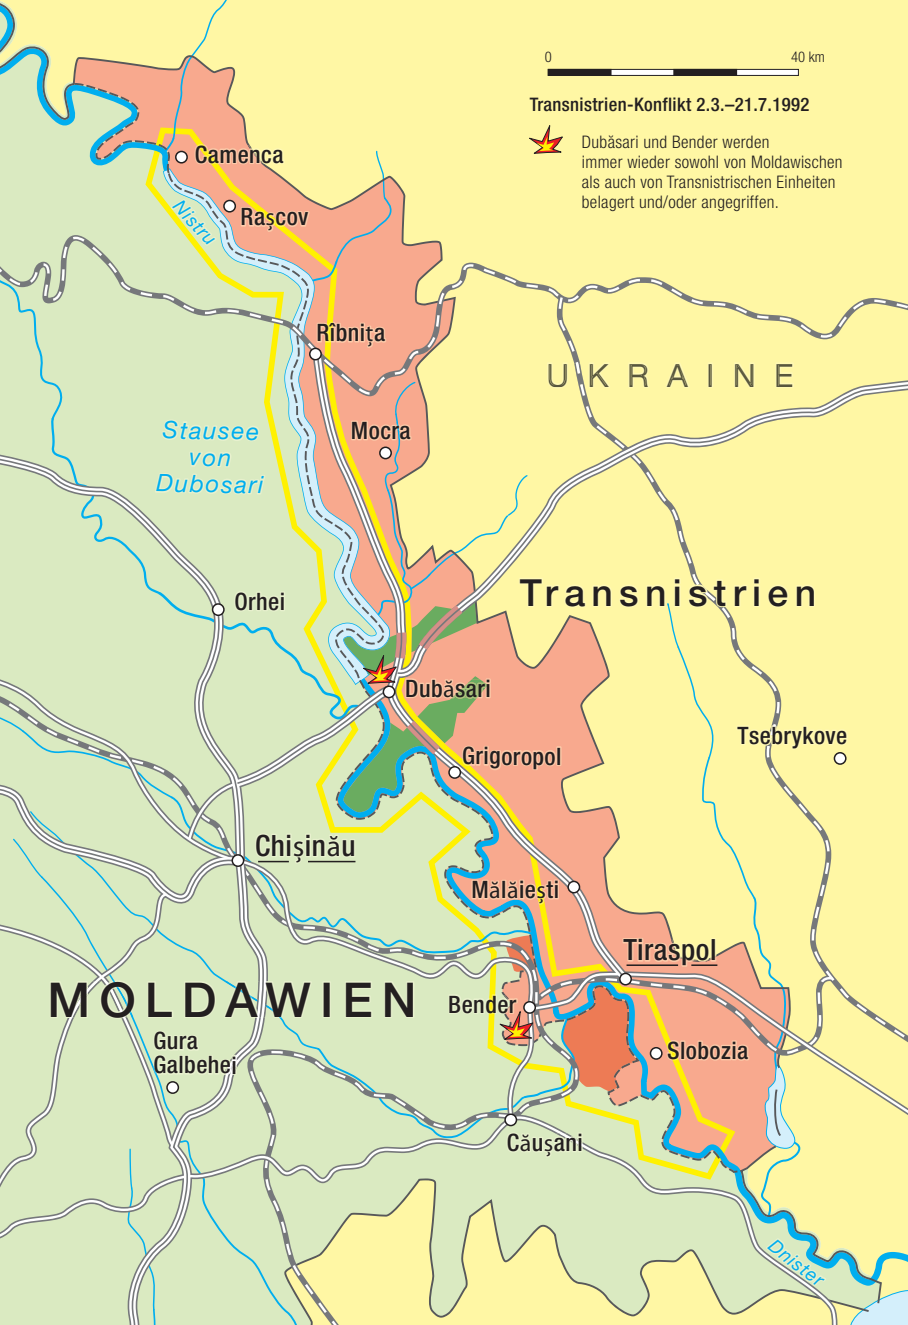

0 40 km

Transnistrien-Konflikt 2.3.–21.7.1992

Dubăsari und Bender werden immer wieder sowohl von Moldawischen als auch von Transnistrischen Einheiten belagert und/oder angegriffen.

Transnistrien

- Staatsgrenze
- - - Grenze zwischen Moldawien und Transnistrien
- Schutzzone
- Transnistrien
- Tranistrisches Gebiet unter moldawischer Kontrolle
- Moldawisches Gebiet unter transnistrischer Kontrolle
- Straße im Moldawischen Korridor unter Transnistrischer Kontrolle
- Autobahn
- Straße
- Eisenbahn