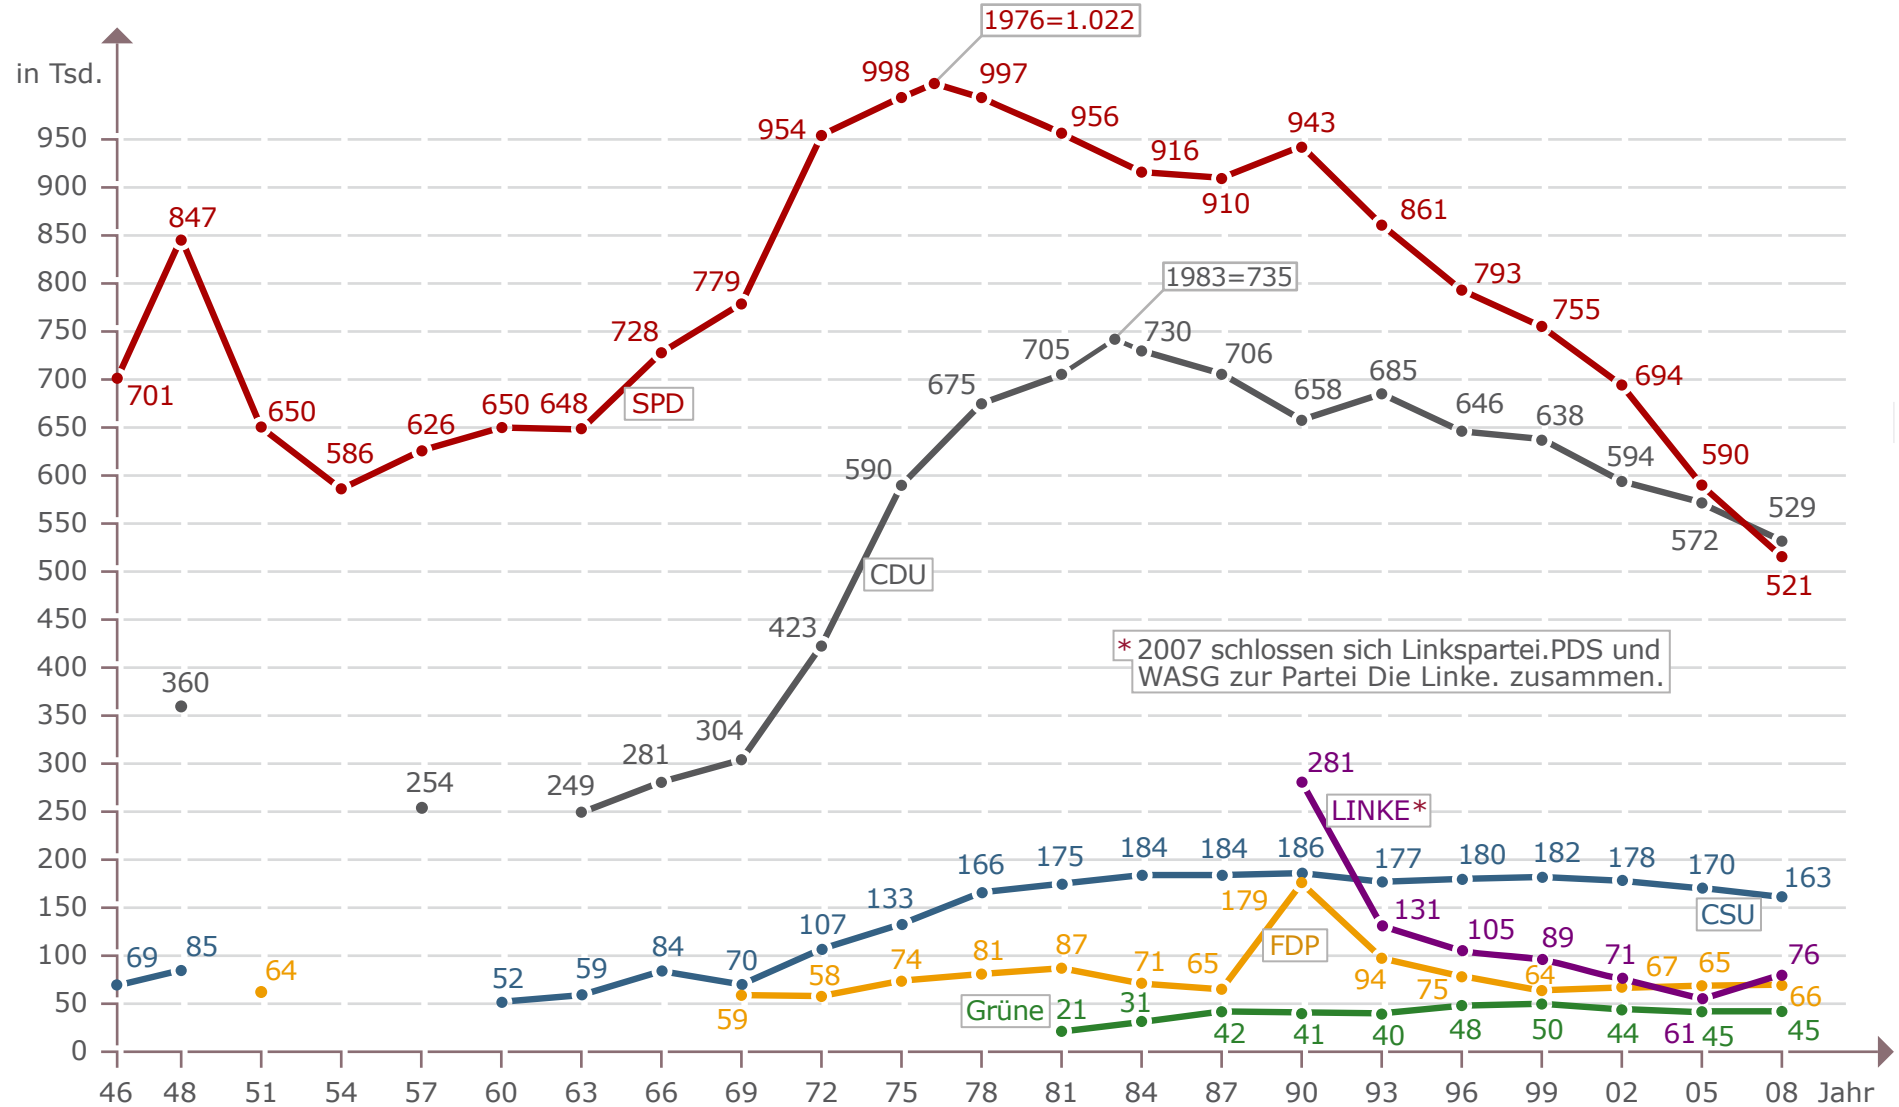

# Mitgliederentwicklung der Parteien

Mitgliedszahlen der Bundestagsparteien, in Tausend gerundet, 1946 bis 2008

Quelle: 1946-1969: Recker / Tenfelde (2005); 1970-1989: Jesse (1997); 1990-2008: Niedermayer (2009); Angaben der Parteien  
 Lizenz: Creative Commons by-nc-nd/3.0/de  
 Bundeszentrale für politische Bildung, 2009, www.bpb.de