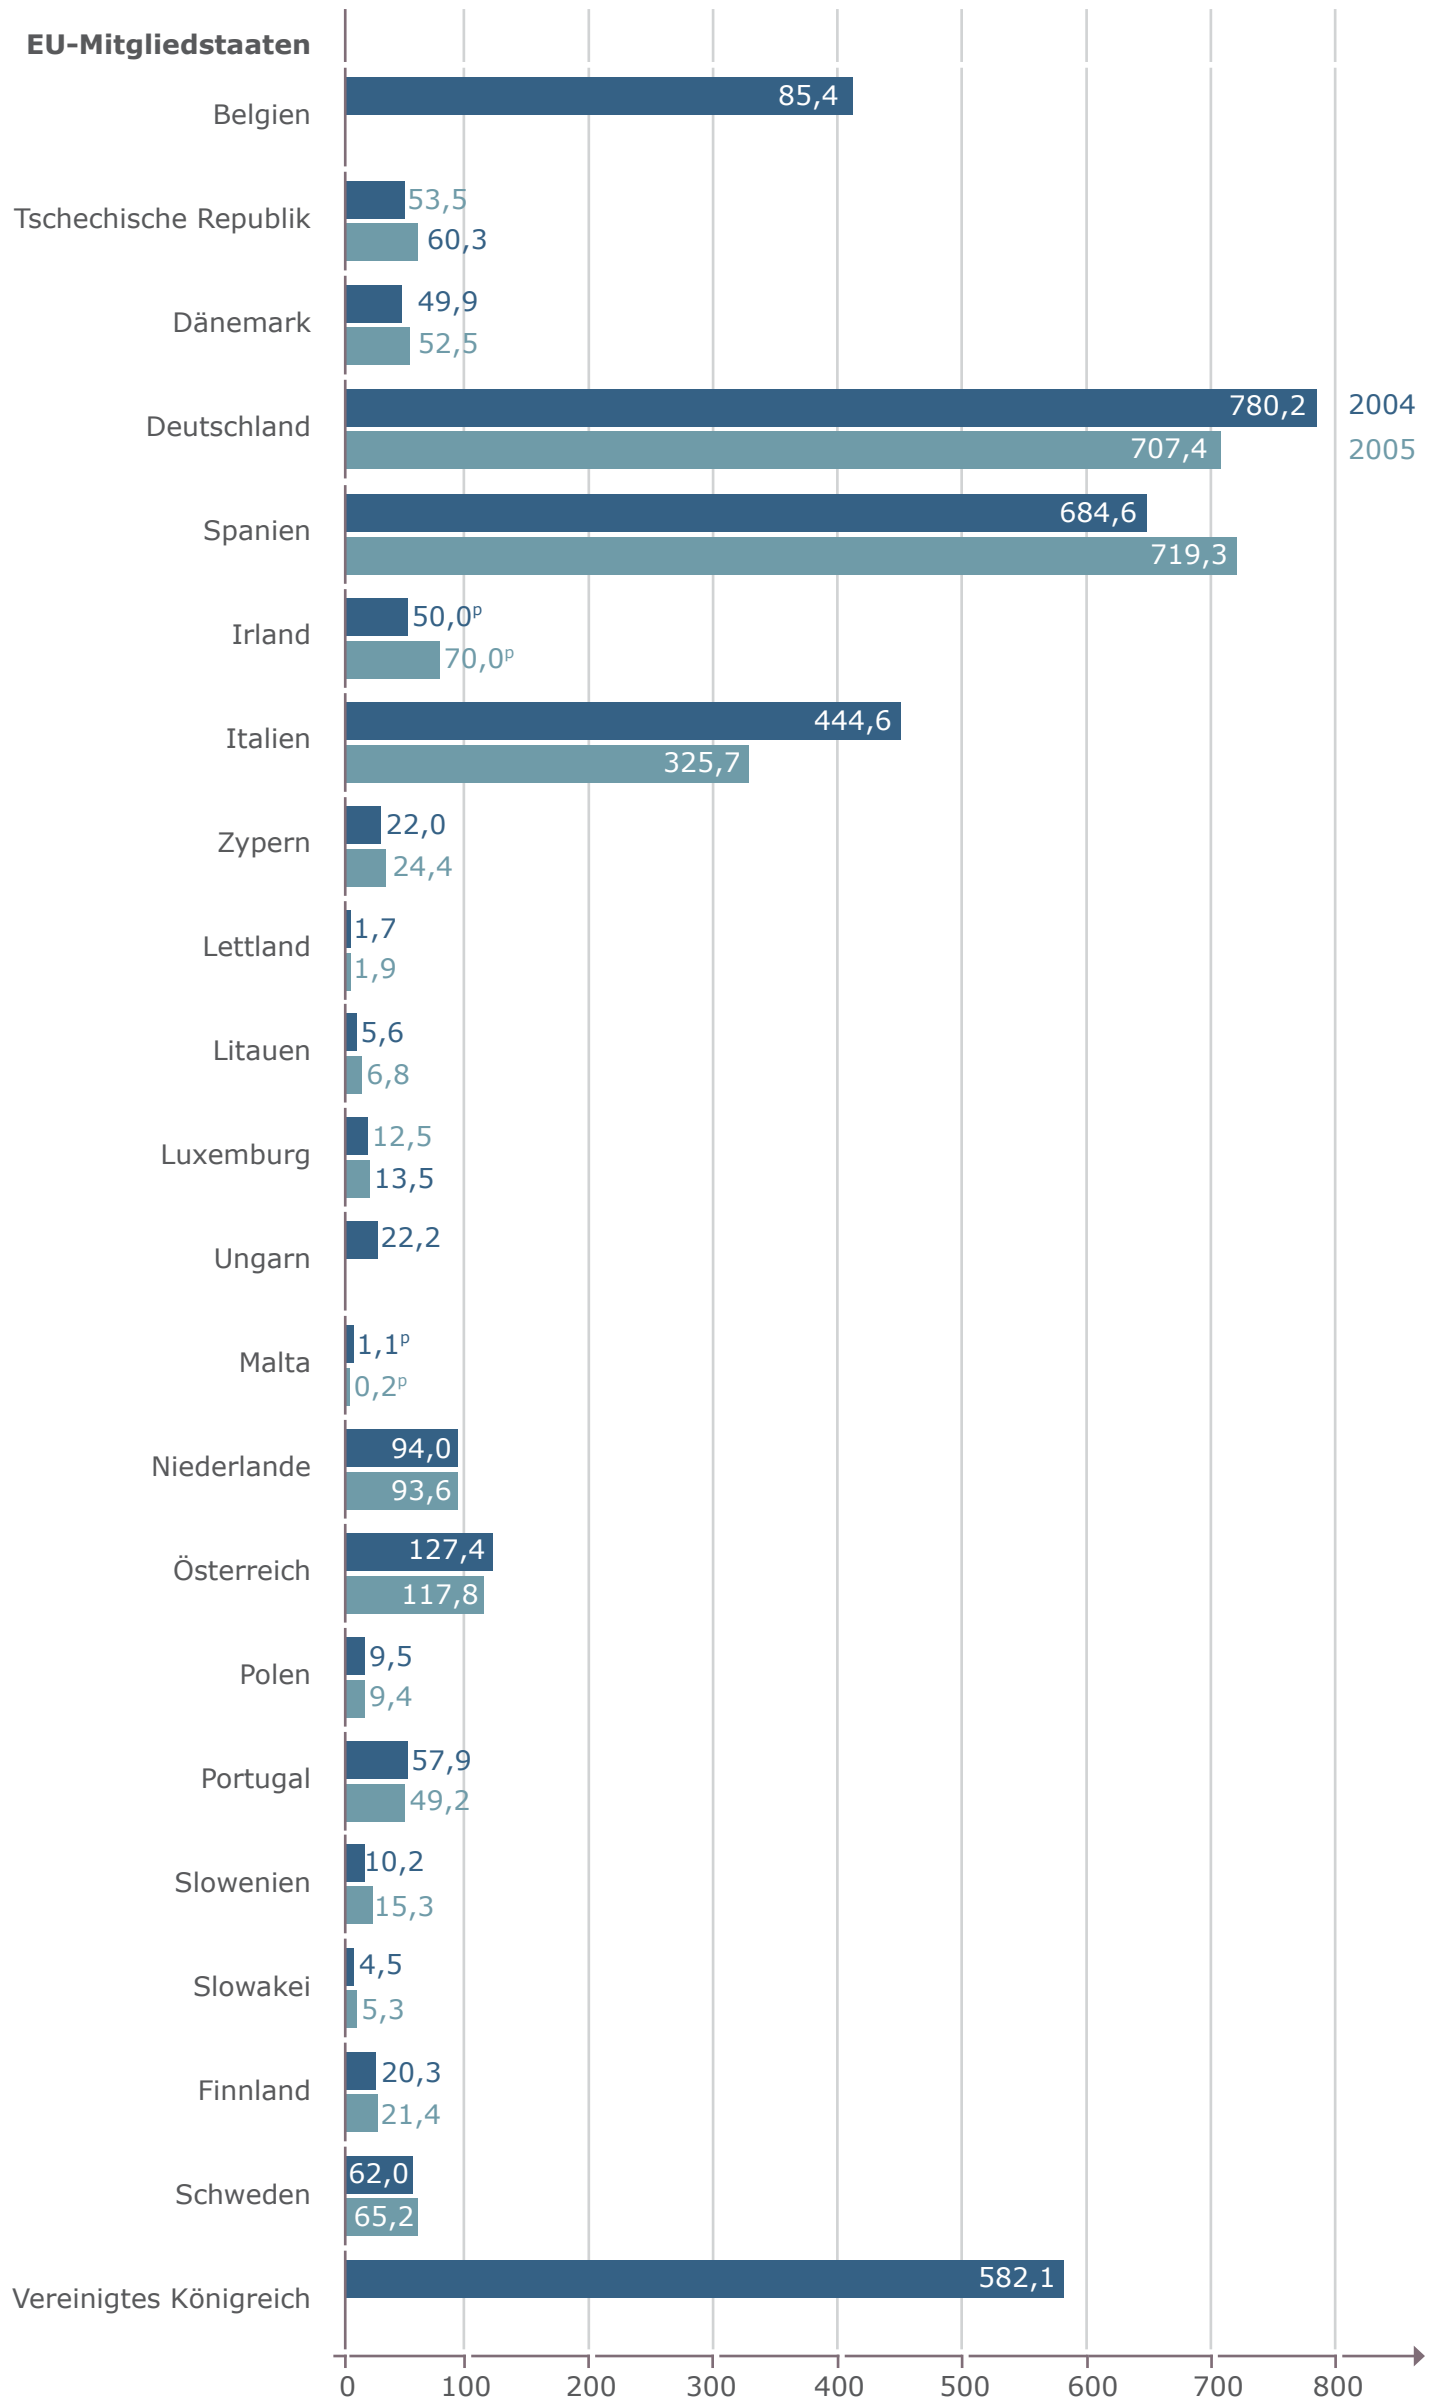

# Zuwanderung in die EU-Mitgliedstaaten

2004 und 2005 (in 1.000 Personen)

Quellen: für Zu- und Abwanderung in den Ländern nationale Schätzungen, soweit nicht anders angegeben; andere Angaben Schätzungen von Eurostat.

*p* = vorläufig (siehe Anmerkungen zur Methodik).

Anm.: Aufgrund unterschiedlicher nationaler Datenquellen und Definitionen können Vergleiche zwischen Ländern irreführend sein

Estland, Griechenland, Frankreich - Daten nicht verfügbar.