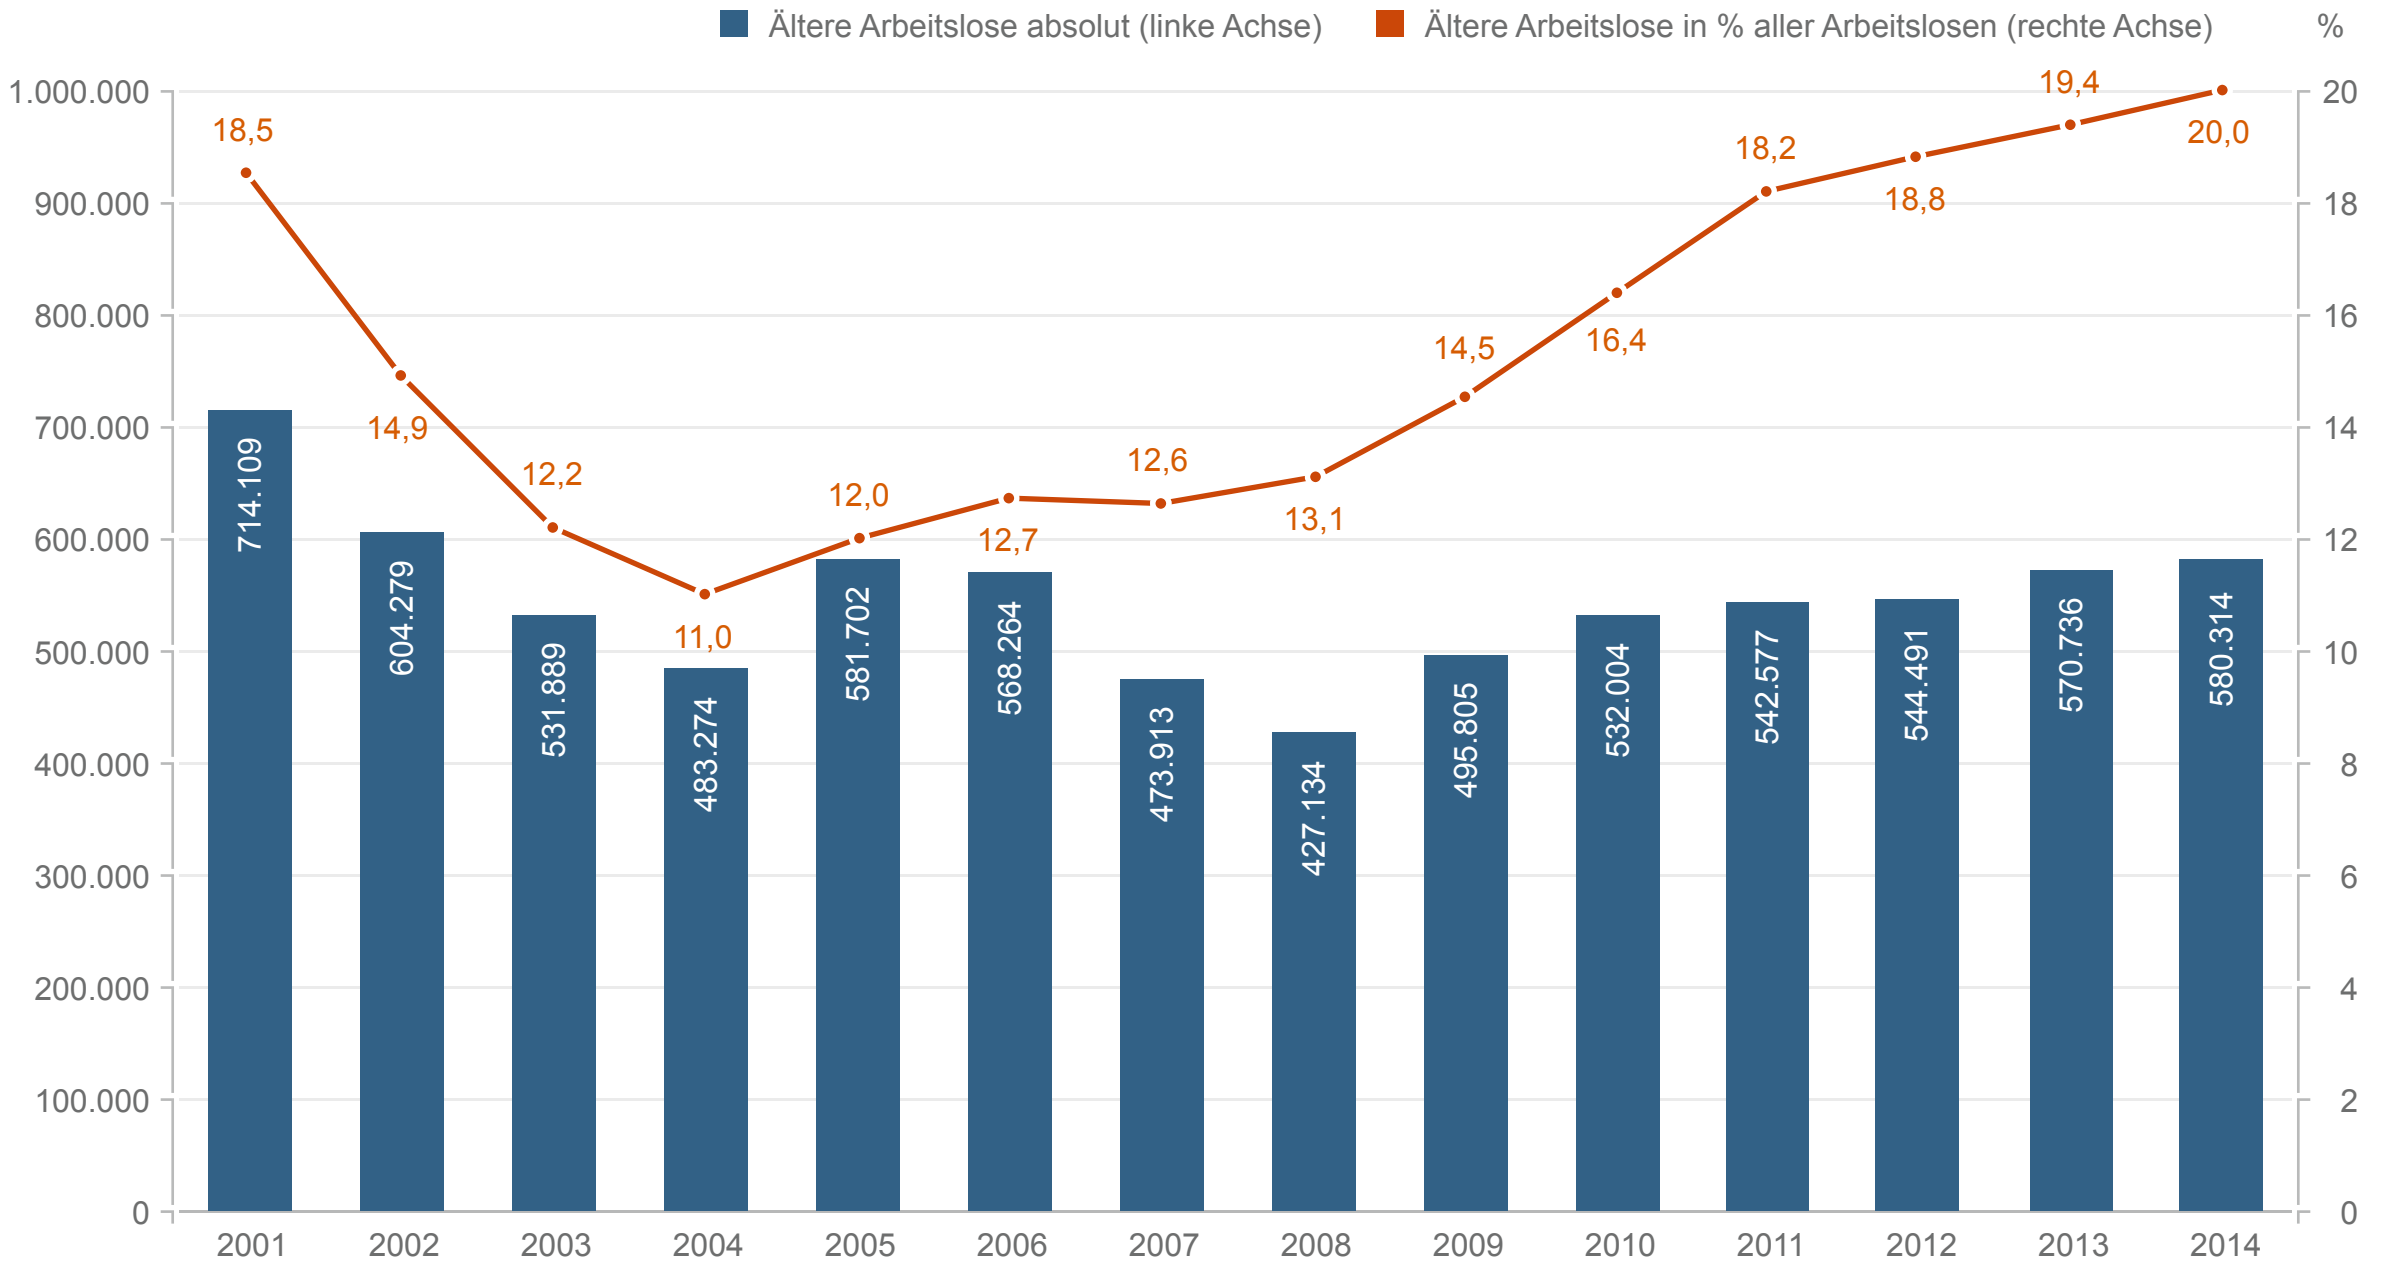

■ Ältere Arbeitslose (55 bis unter 65 Jahre), 2001 – 2014

absolut und in Prozent aller Arbeitslosen

Quelle: Bundesagentur für Arbeit (2015a)
Lizenz: Creative Commons by-nc-nd/3.0/de
Bundeszentrale für politische Bildung, 2016, www.bpb.de