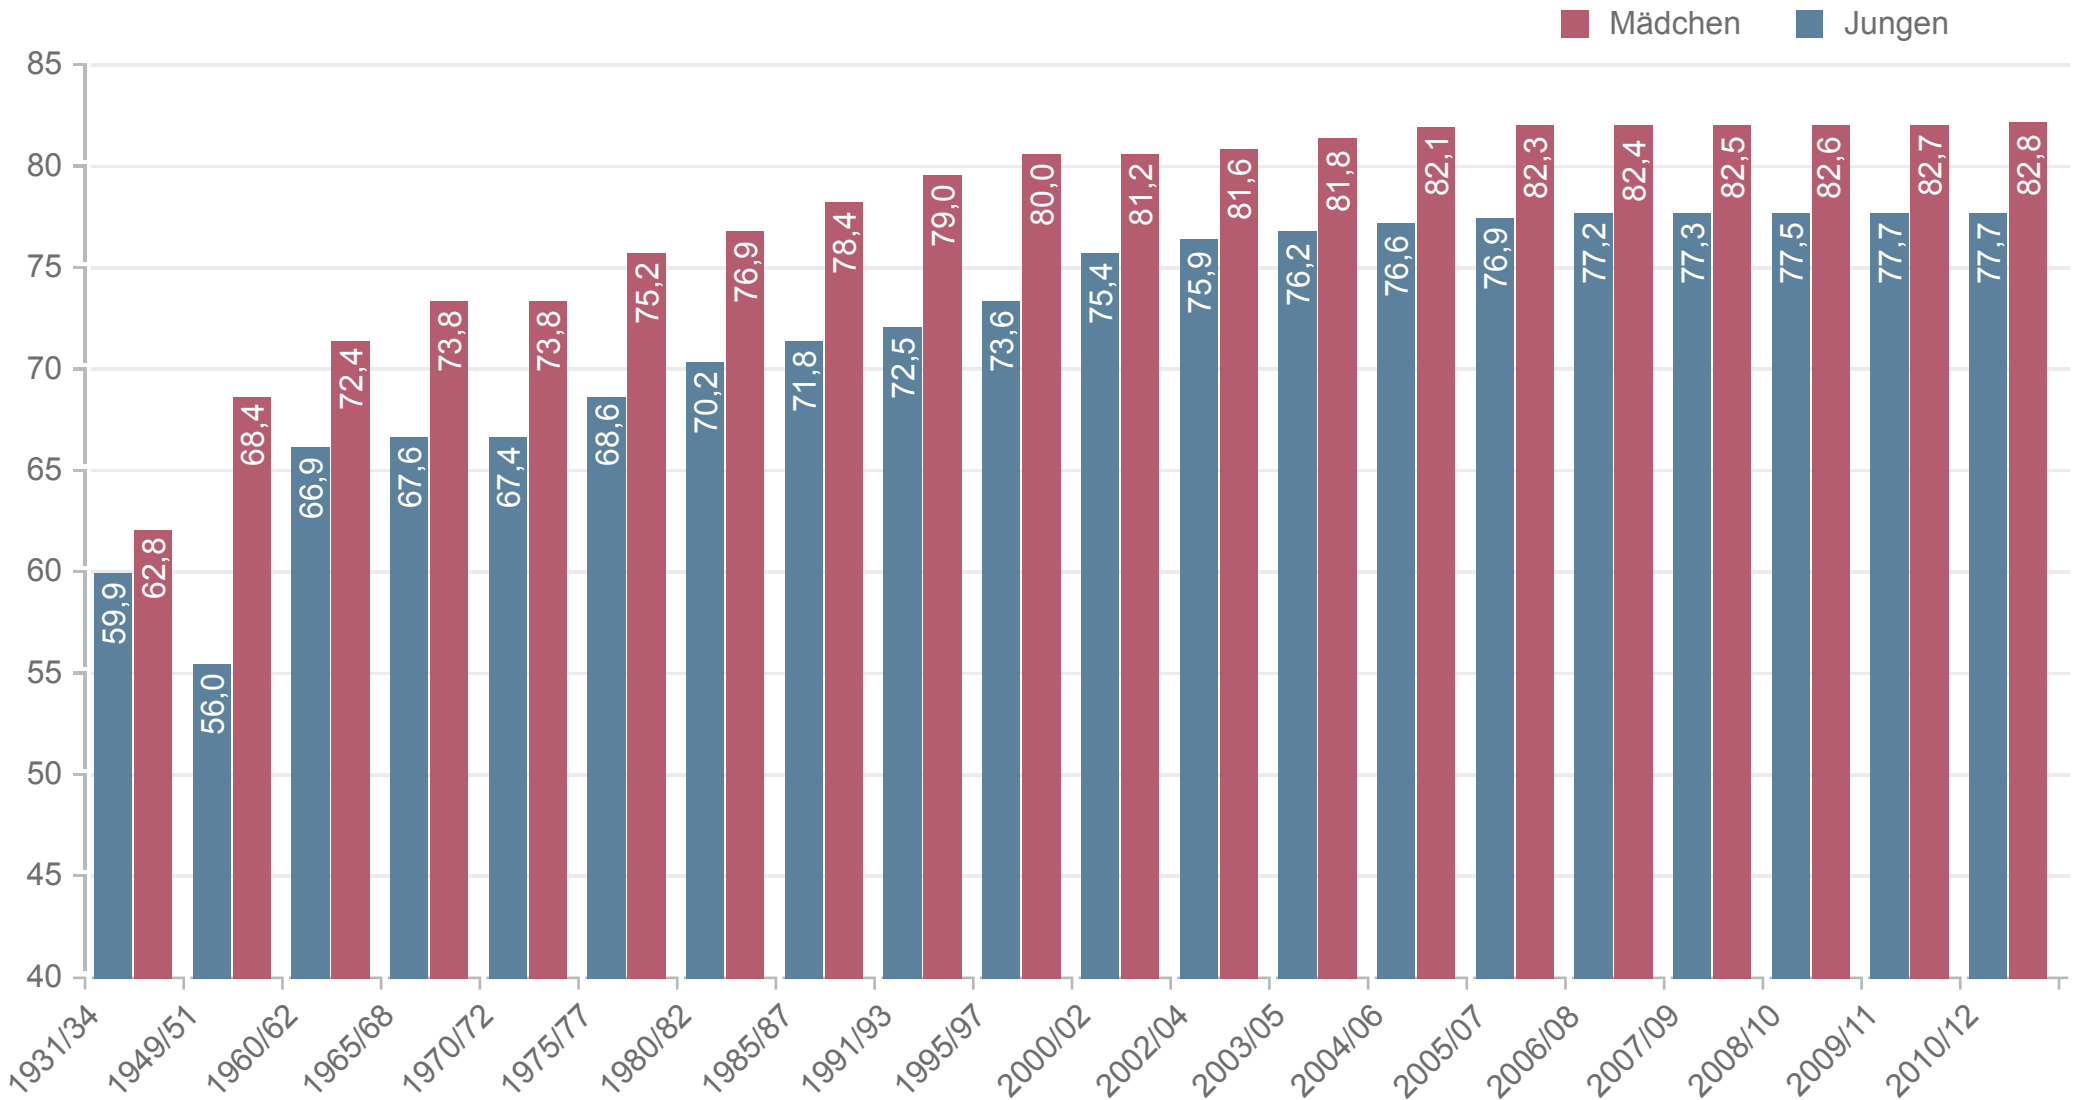

Lebenserwartung von Neugeborenen 1901/1910 – 2010/2012

in Jahren

Bis 1932/34: Deutsches Reich; 1949/51 bis 1980/82: alte Bundesländer; ab 1991/93: Deutschland

Quelle: Statistisches Bundesamt; Schwarz (2015h), Sterbetafeln