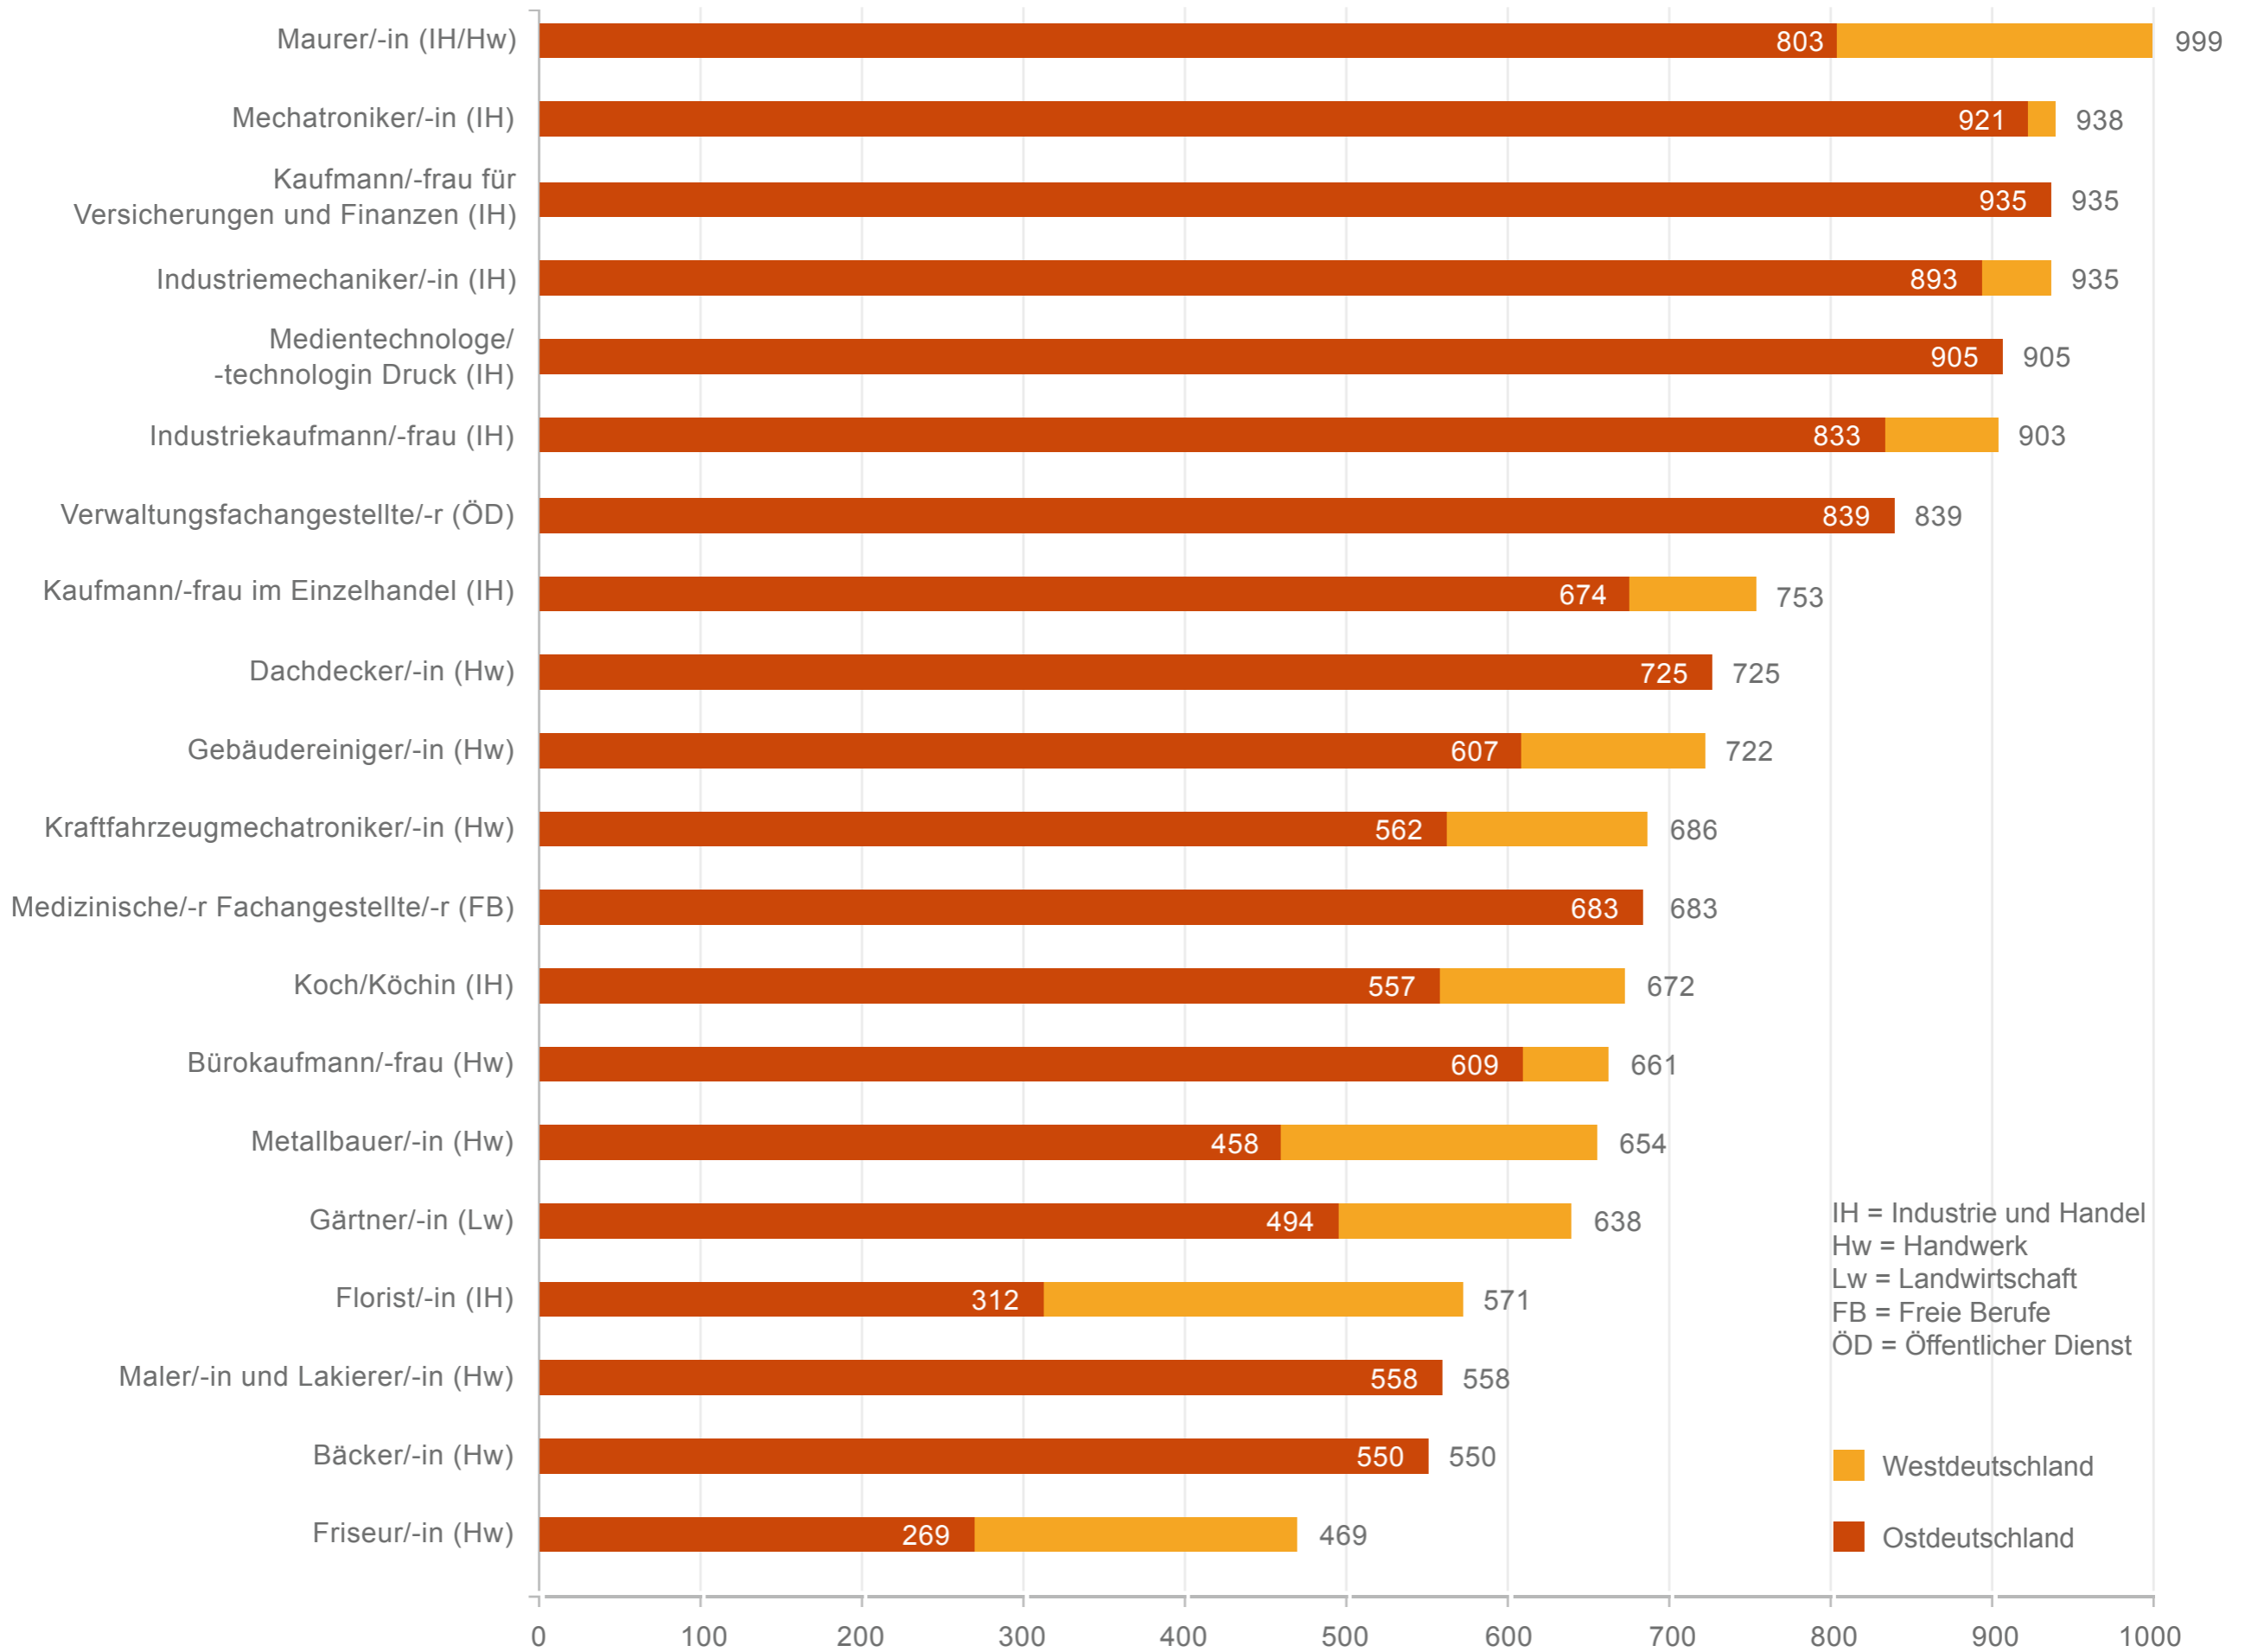

Ausbildungsvergütung in 20 ausgewählten Berufen 2013

Durchschnittliche monatliche Beträge in Euro

IH = Industrie und Handel
Hw = Handwerk
Lw = Landwirtschaft
FB = Freie Berufe
ÖD = Öffentlicher Dienst

Westdeutschland
Ostdeutschland