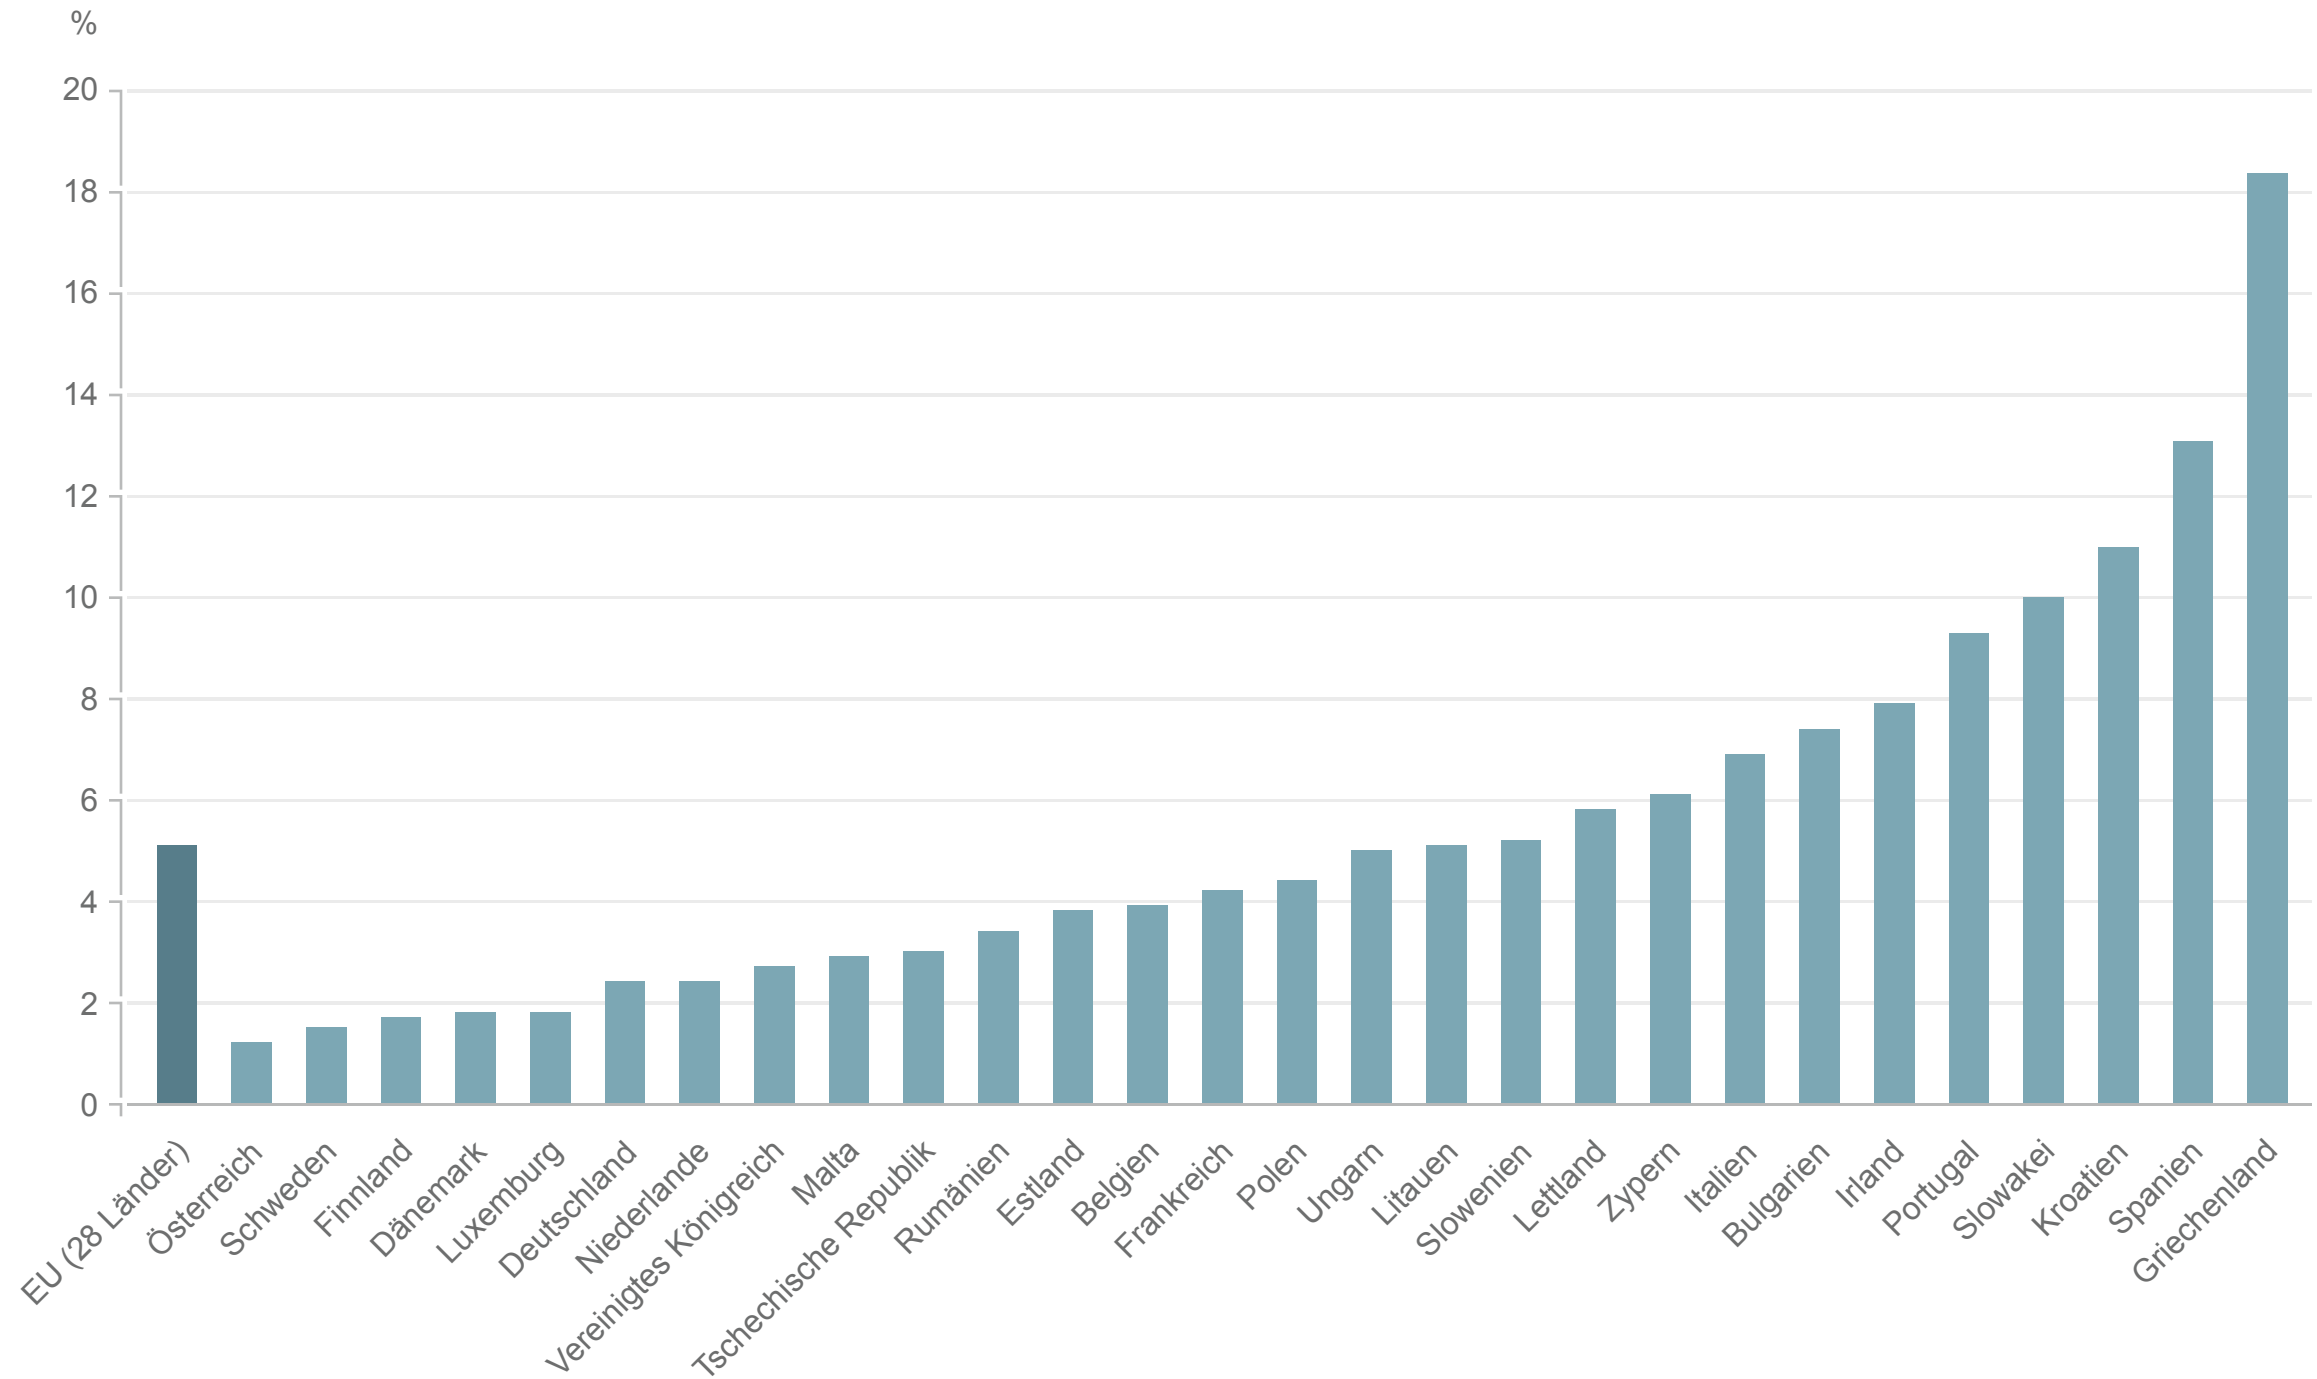

Langzeitarbeitslosenquoten in der Europäischen Union

EU-28, 2013, in Prozent

Quelle: Eurostat, Langzeitarbeitslosenquote, nach Geschlecht, <http://epp.eurostat.ec.europa.eu/tgm/table.do?tab=table&plugin=0&language=de&pcode=tsdsc330>