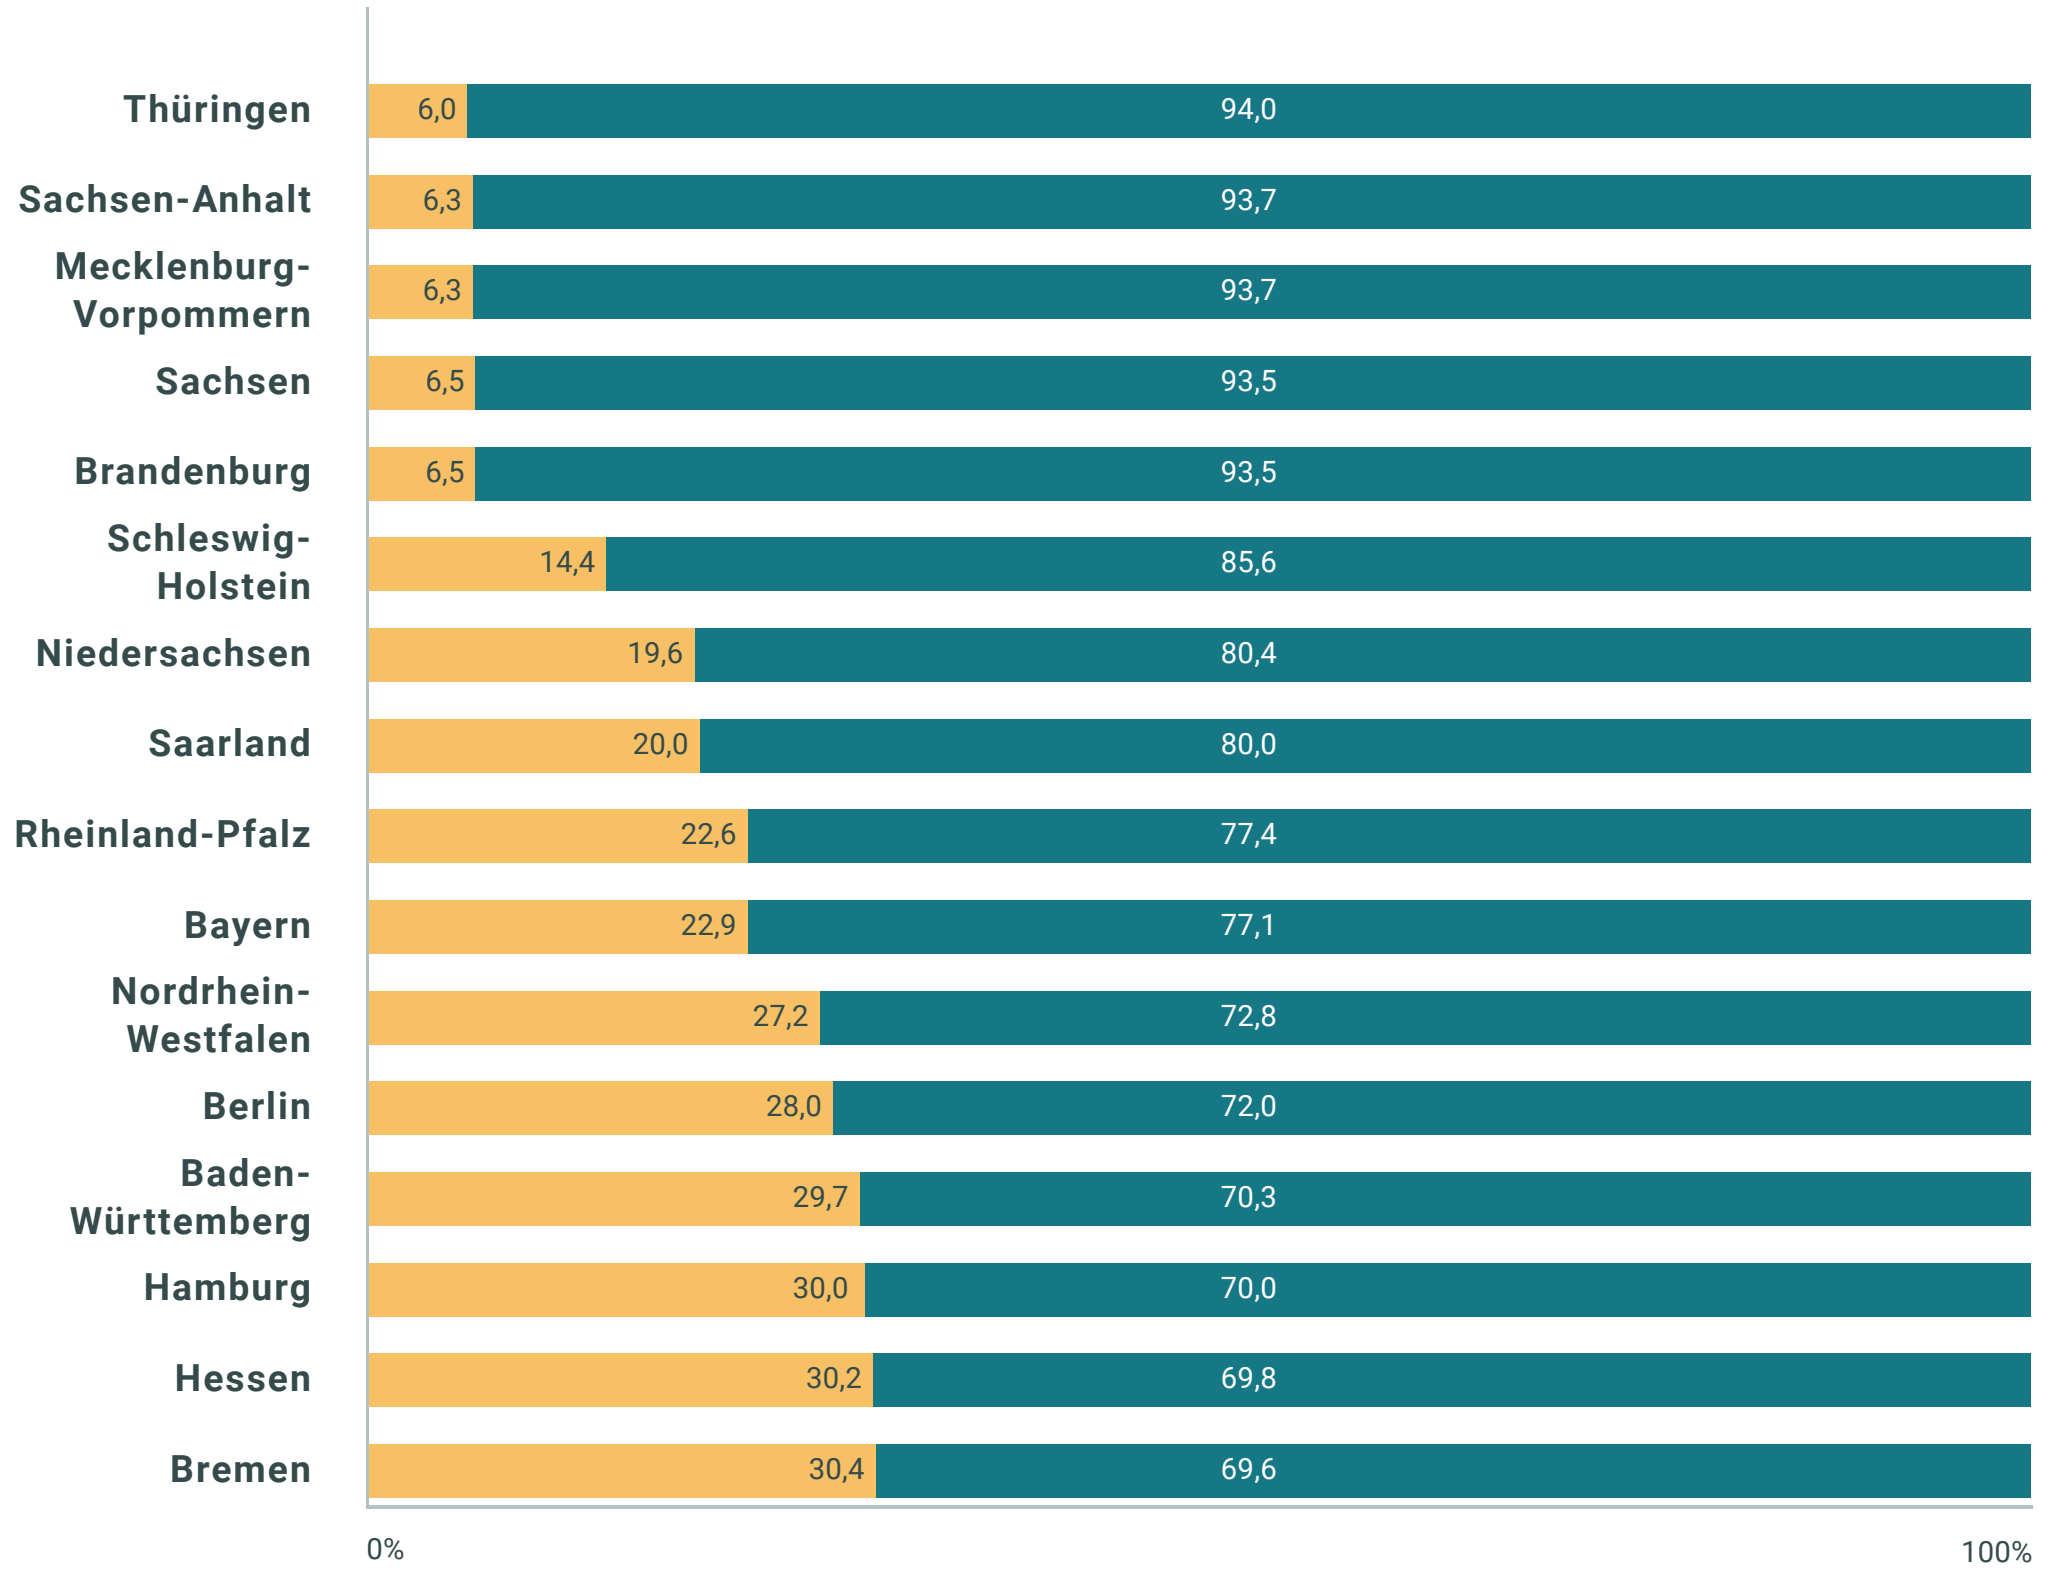

# Bevölkerung mit Migrationshintergrund in den Bundesländern

in Prozent

mit Migrationshintergrund      ohne Migrationshintergrund

Quelle: Statistisches Bundesamt (2017): Bevölkerung und Erwerbstätigkeit. Bevölkerung mit Migrationshintergrund. Ergebnisse des Mikrozensus 2016. (Eigene Berechnung und Darstellung, Werte gerundet).