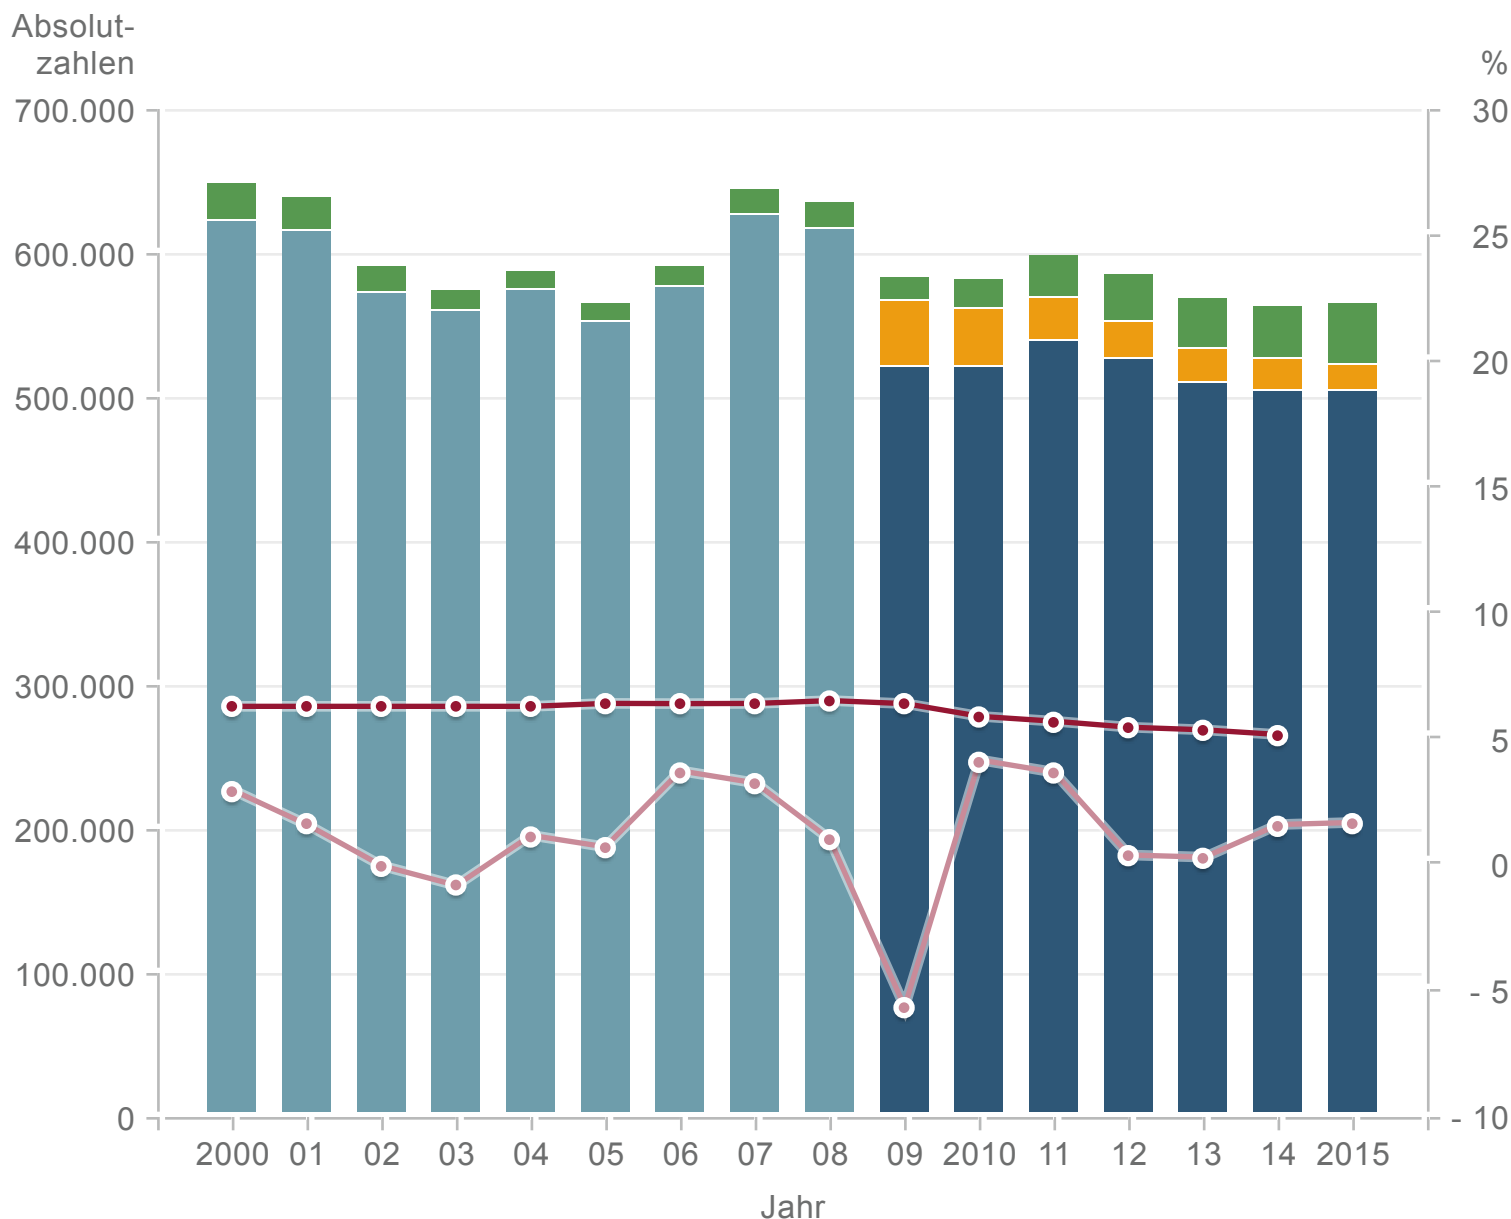

Ausbildungsplatzangebot und Ausbildungsbetriebsquote in Deutschland, 2000 – 2015

unbesetzte Berufsausbildungsstellen

außerbetriebliches Ausbildungsplatzangebot

Ausbildungsbetriebsquote (in %)

neu abgeschlossene Ausbildungsverträge

betriebliches Ausbildungsplatzangebot

BIP Veränderung (in %)

Quelle: Eigene Darstellung auf Basis der Daten verschiedener Ausgaben des BIBB-Datenreports;
BIP: Statistisches Bundesamt

Lizenz: Creative Commons by-nc-nd/3.0/de