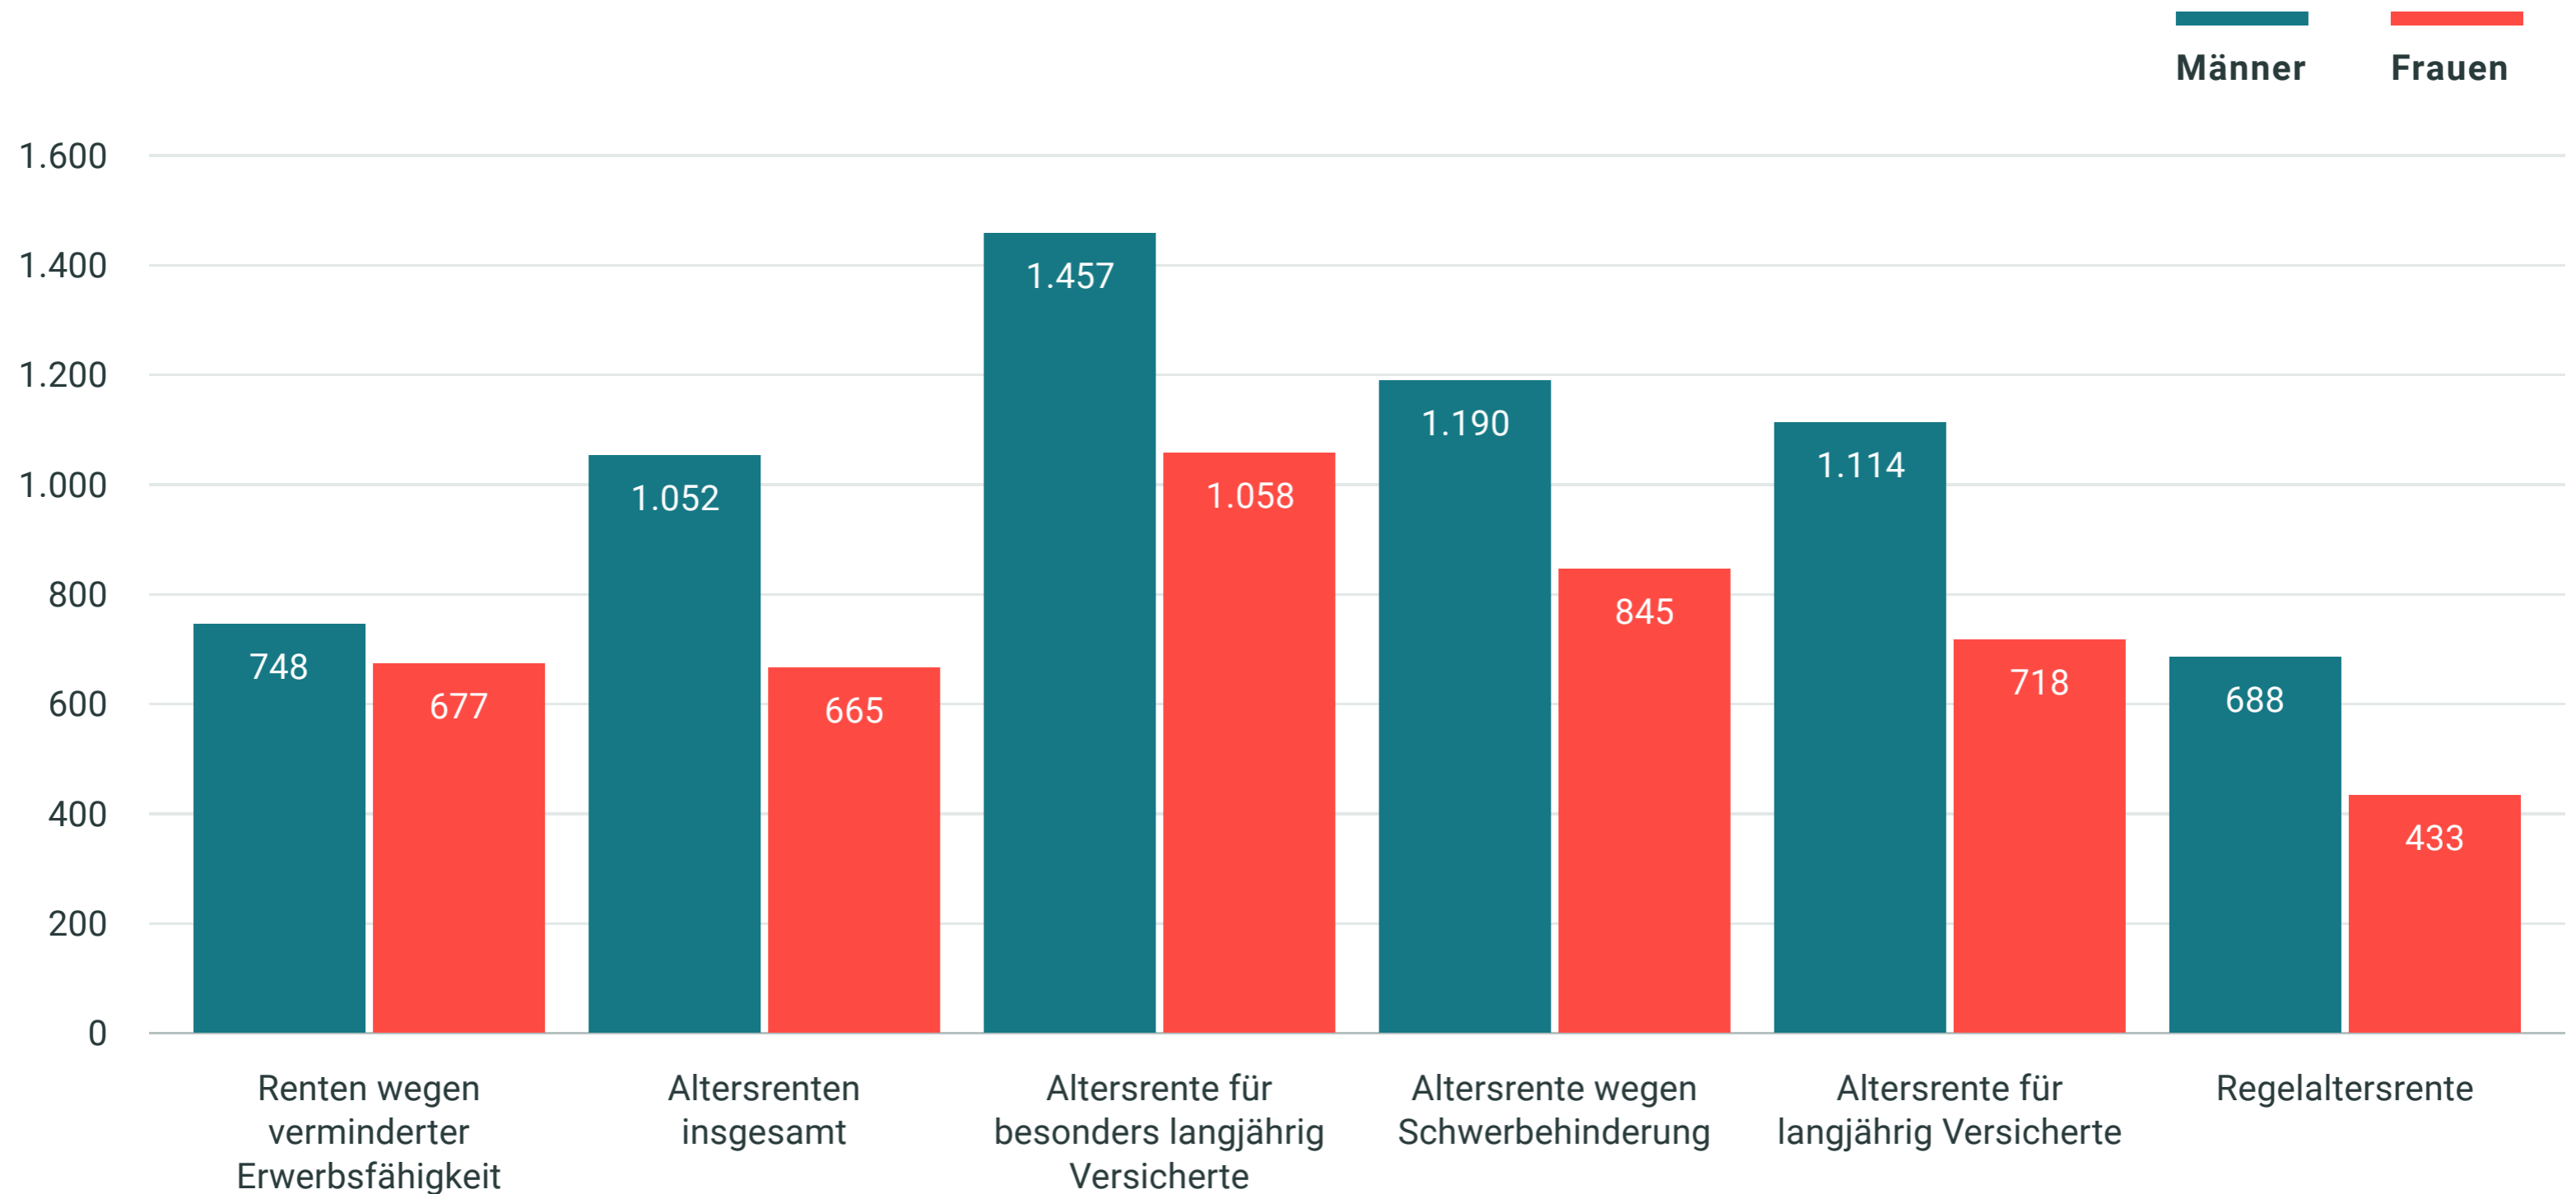

# Durchschnittliche Rentenhöhen im Rentenzugang nach Rentenart und Geschlecht 2017

Zahlbeträge in Euro/Monat, alte Bundesländer, am Jahresende

Quelle: Deutsche Rentenversicherung Bund (2018), Rentenversicherung in Zeitreihen

Lizenz: Creative Commons by-nc-nd/3.0/de

Bundeszentrale für politische Bildung, 2019, [www.bpb.de](http://www.bpb.de)