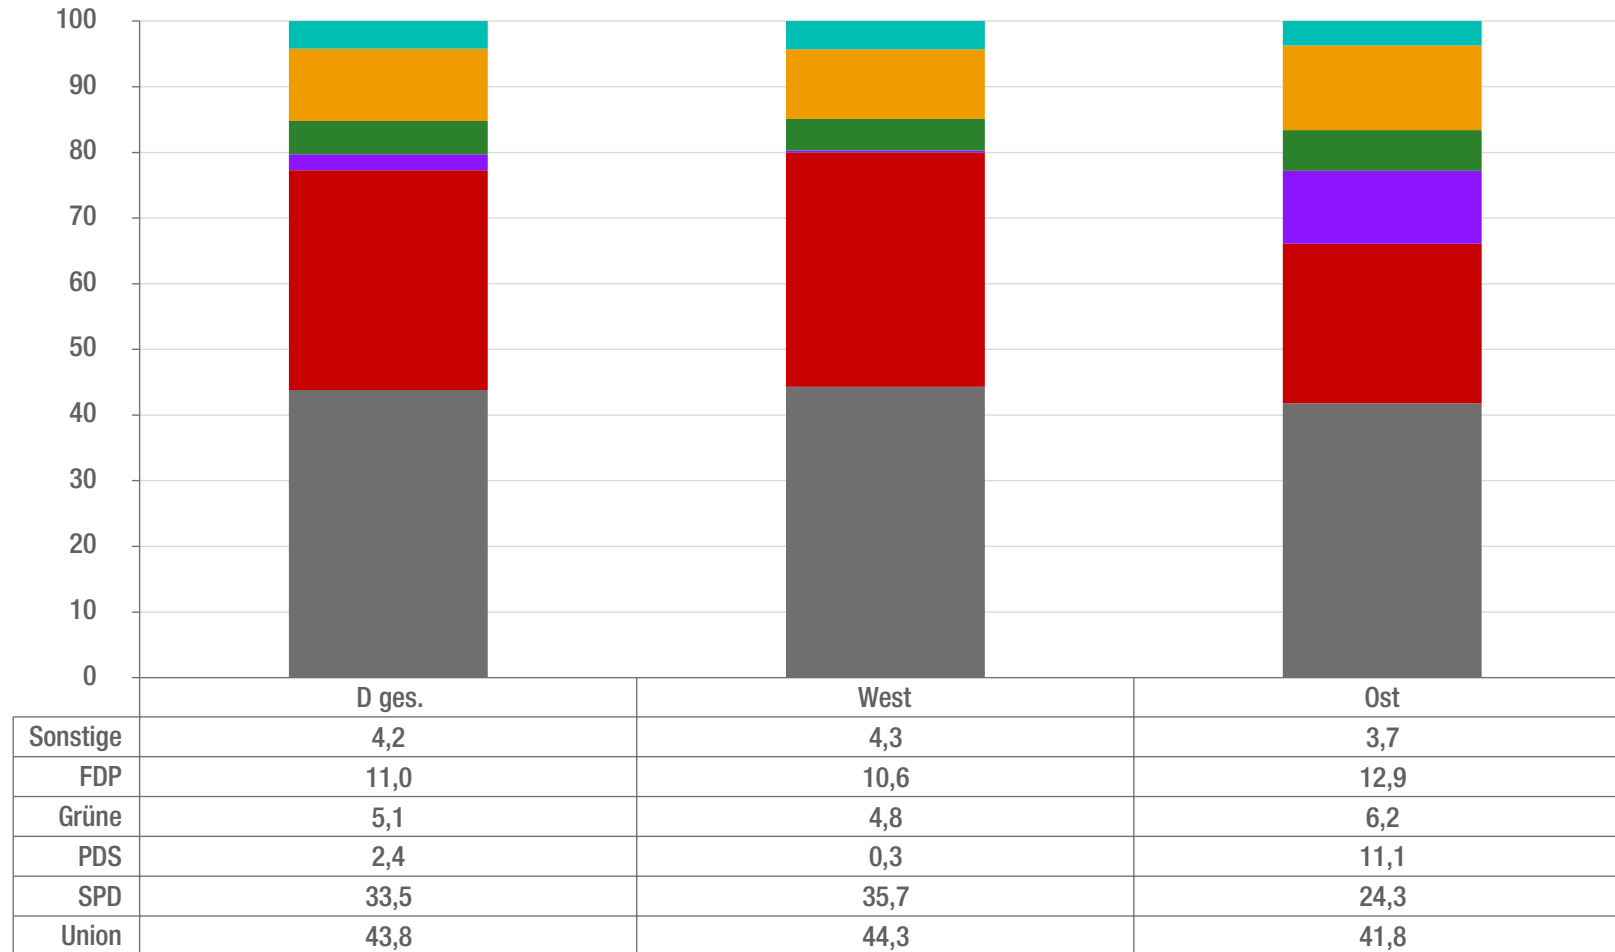

■ Ergebnis der Bundestagswahl 1990 -
 ■ differenziert nach Gesamt-, West- und Ostdeutschland

(Angaben: Prozent)

■ Union ■ SPD ■ PDS ■ Grüne ■ FDP ■ Sonstige

Quelle: eigene Darstellung auf Basis der Daten des Bundeswahlleiters.