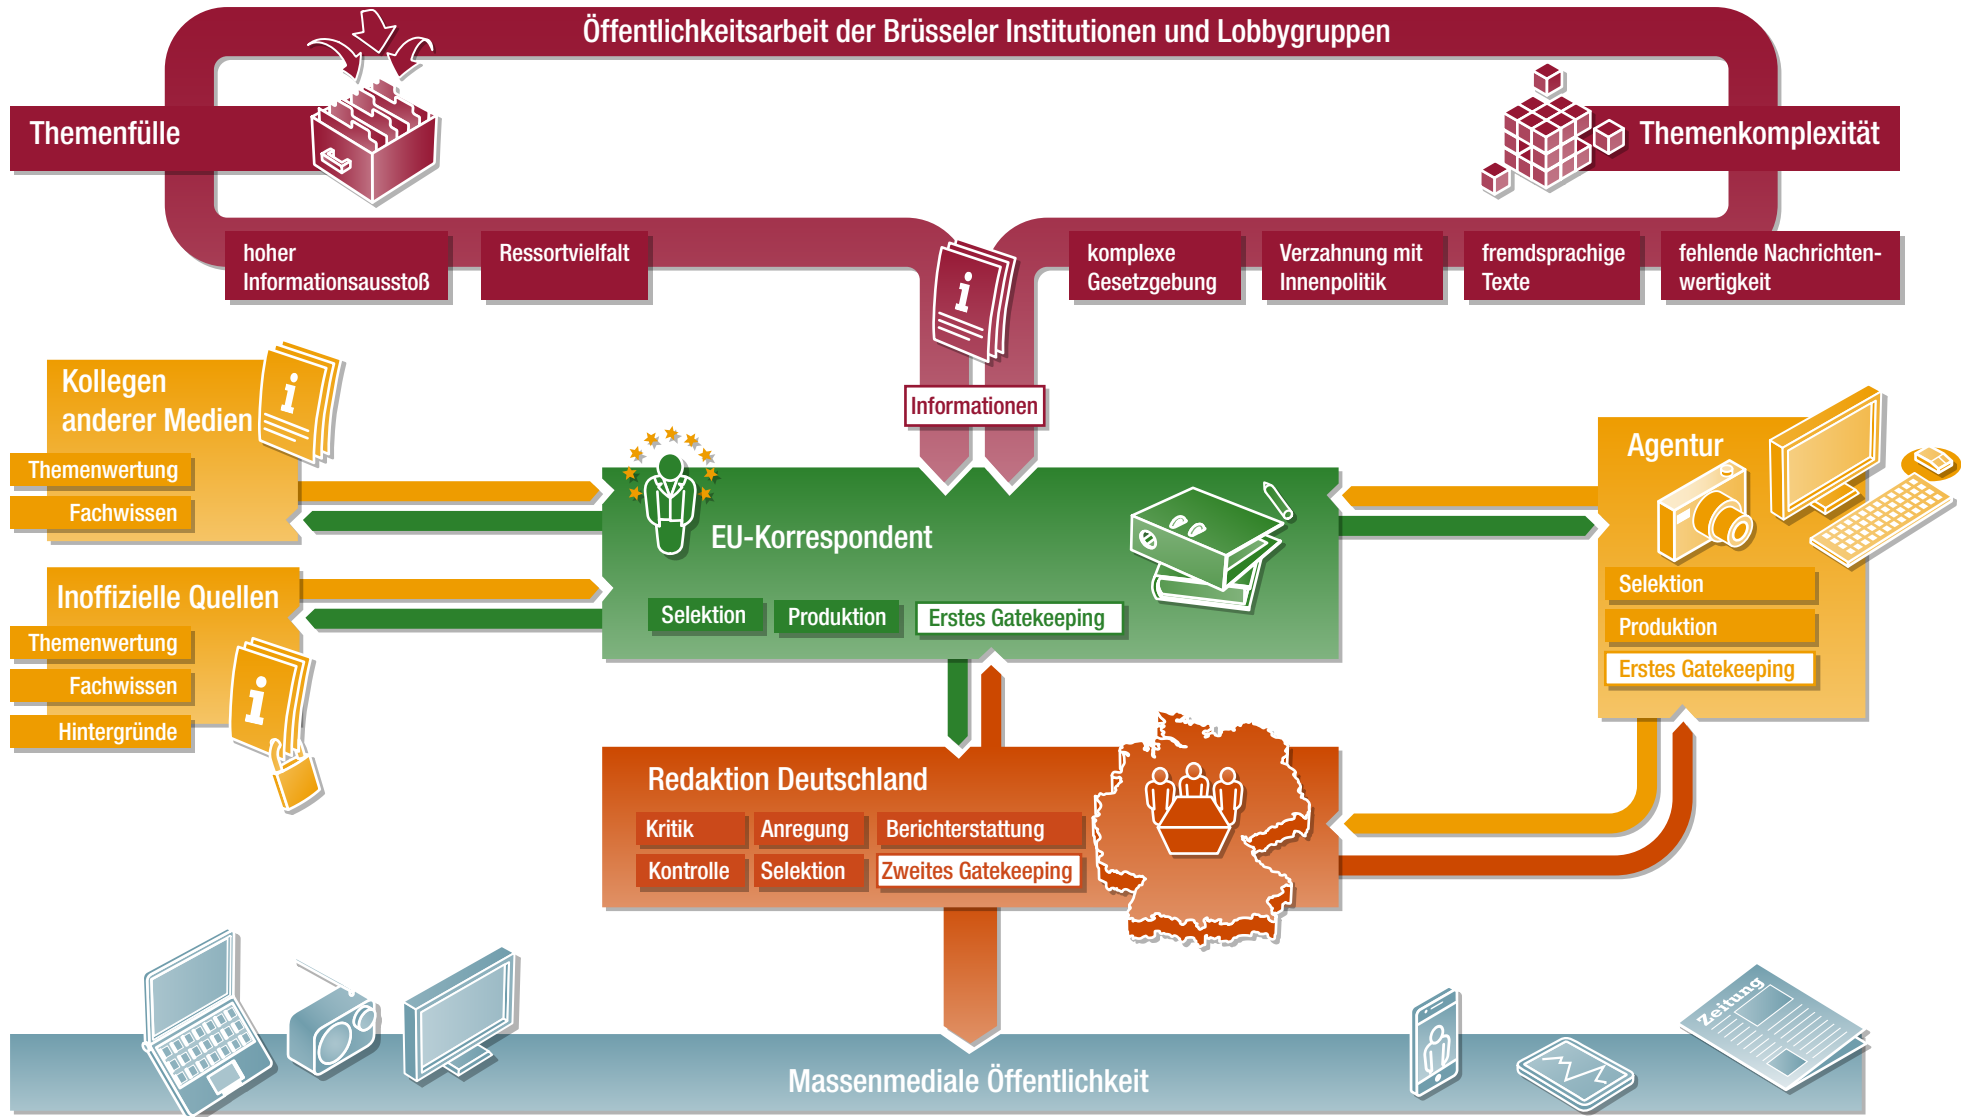

Modell der EU-Berichterstattung aus Brüssel

Nachrichtenauswahl im Zusammenspiel der Akteure und Institutionen*

*Modell nach Schäfer

Quelle: Schäfer, Torsten (2010): Brüssel – vermeintlich fern: Einblicke in das europapolitische Denken und Handeln deutscher Regionalzeitungsredaktionen. <http://darwin.bth.rwth-aachen.de/opus/volltexte/2010/3418/> (SEITE 176)