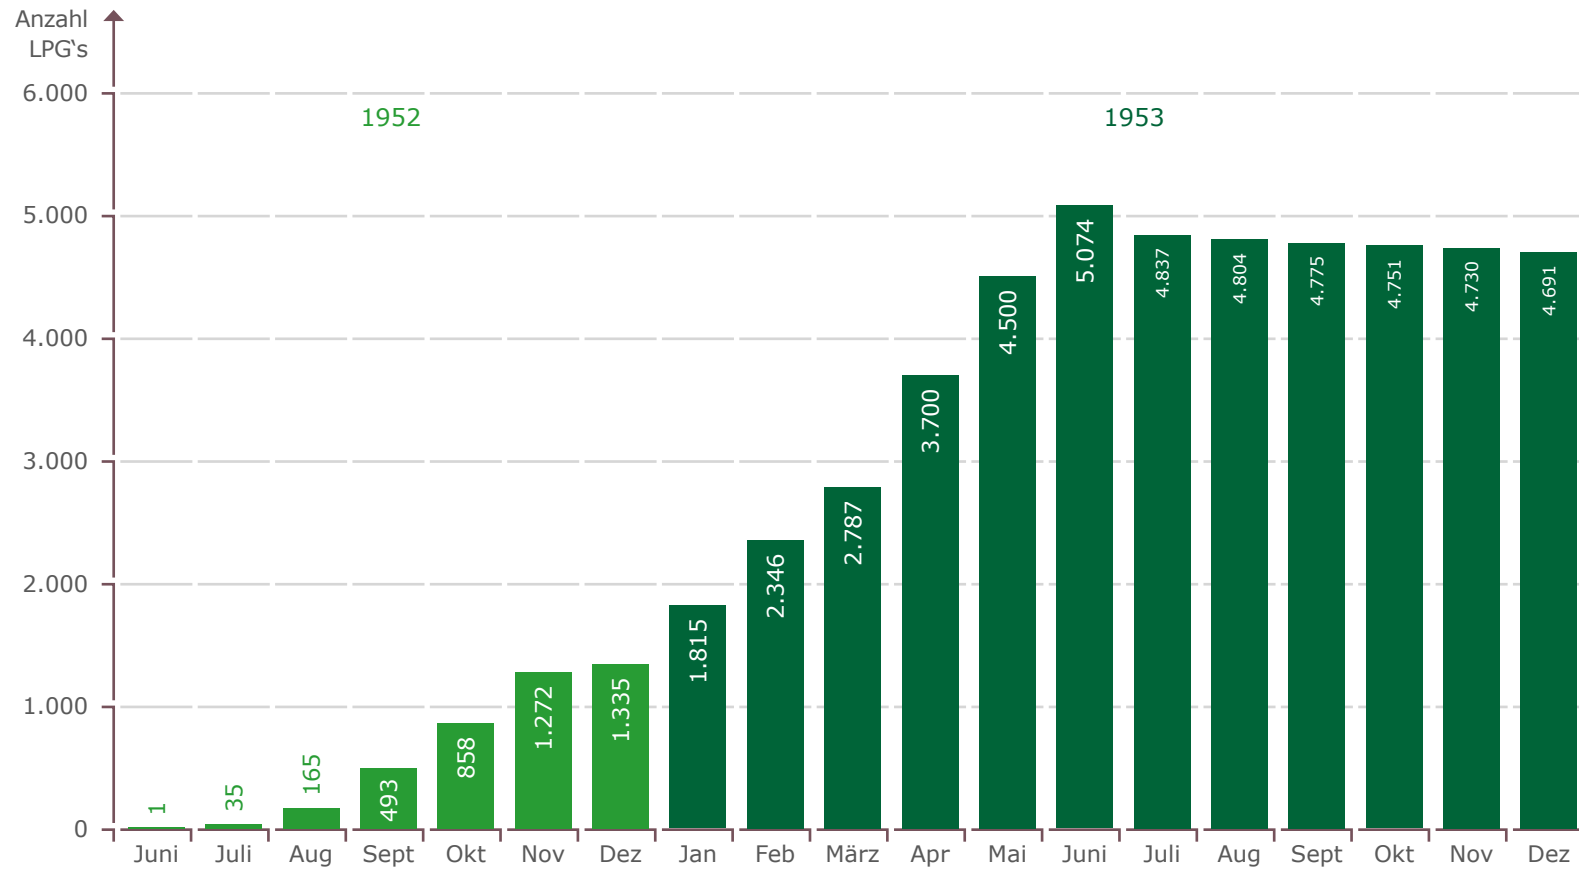

■ ■ Monatliche LPG-Gründungen 1952 und 1953

Die Angaben wurden von Jens Schöne zusammengestellt
Lizenz: Creative Commons by-nc-nd/3.0/de
Bundeszentrale für politische Bildung, 2013, www.bpb.de