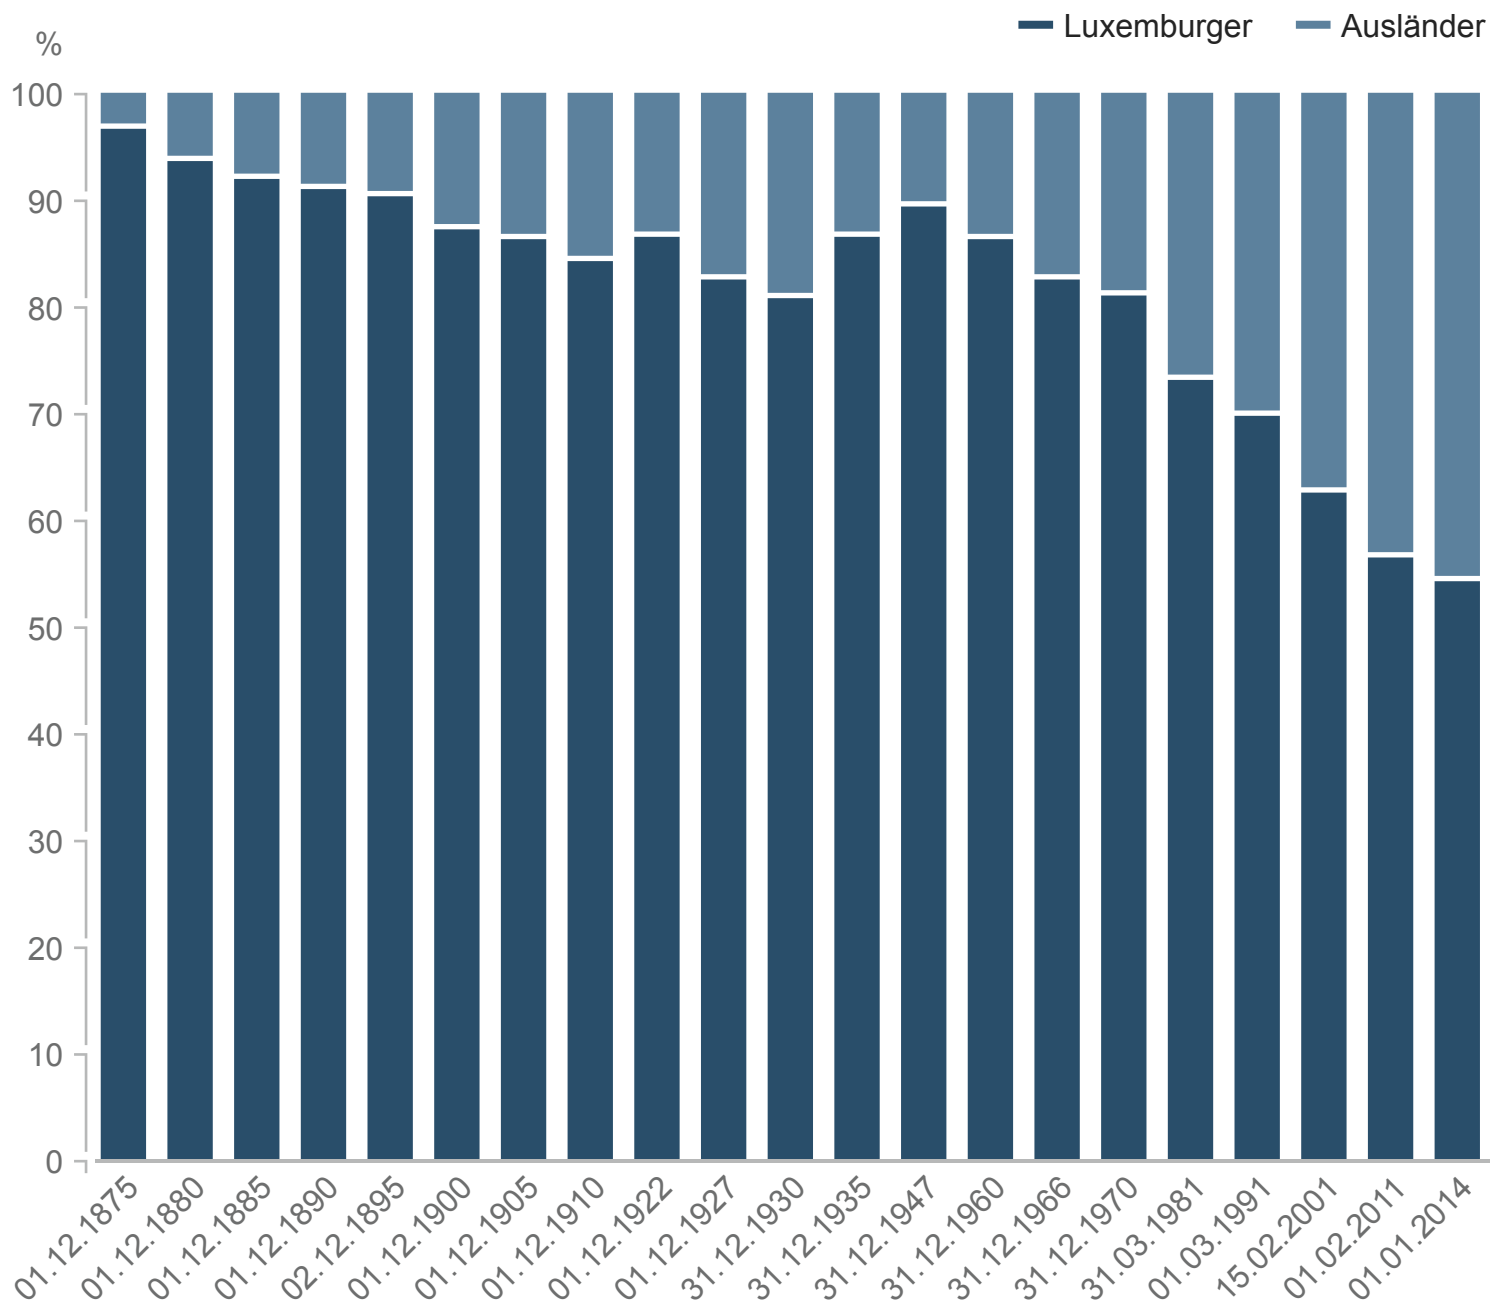

Entwicklung der ausländischen Bevölkerung 1875 bis 2014

Zahl der Einbürgerungen 2005-2014

Quelle: Statec [Luxemburgisches Statistikinstitut]. http://www.statistiques.public.lu/stat/TableViewer/tableView.aspx?ReportId=383&IF_Language=fra&MainTheme=2&FldrName=1