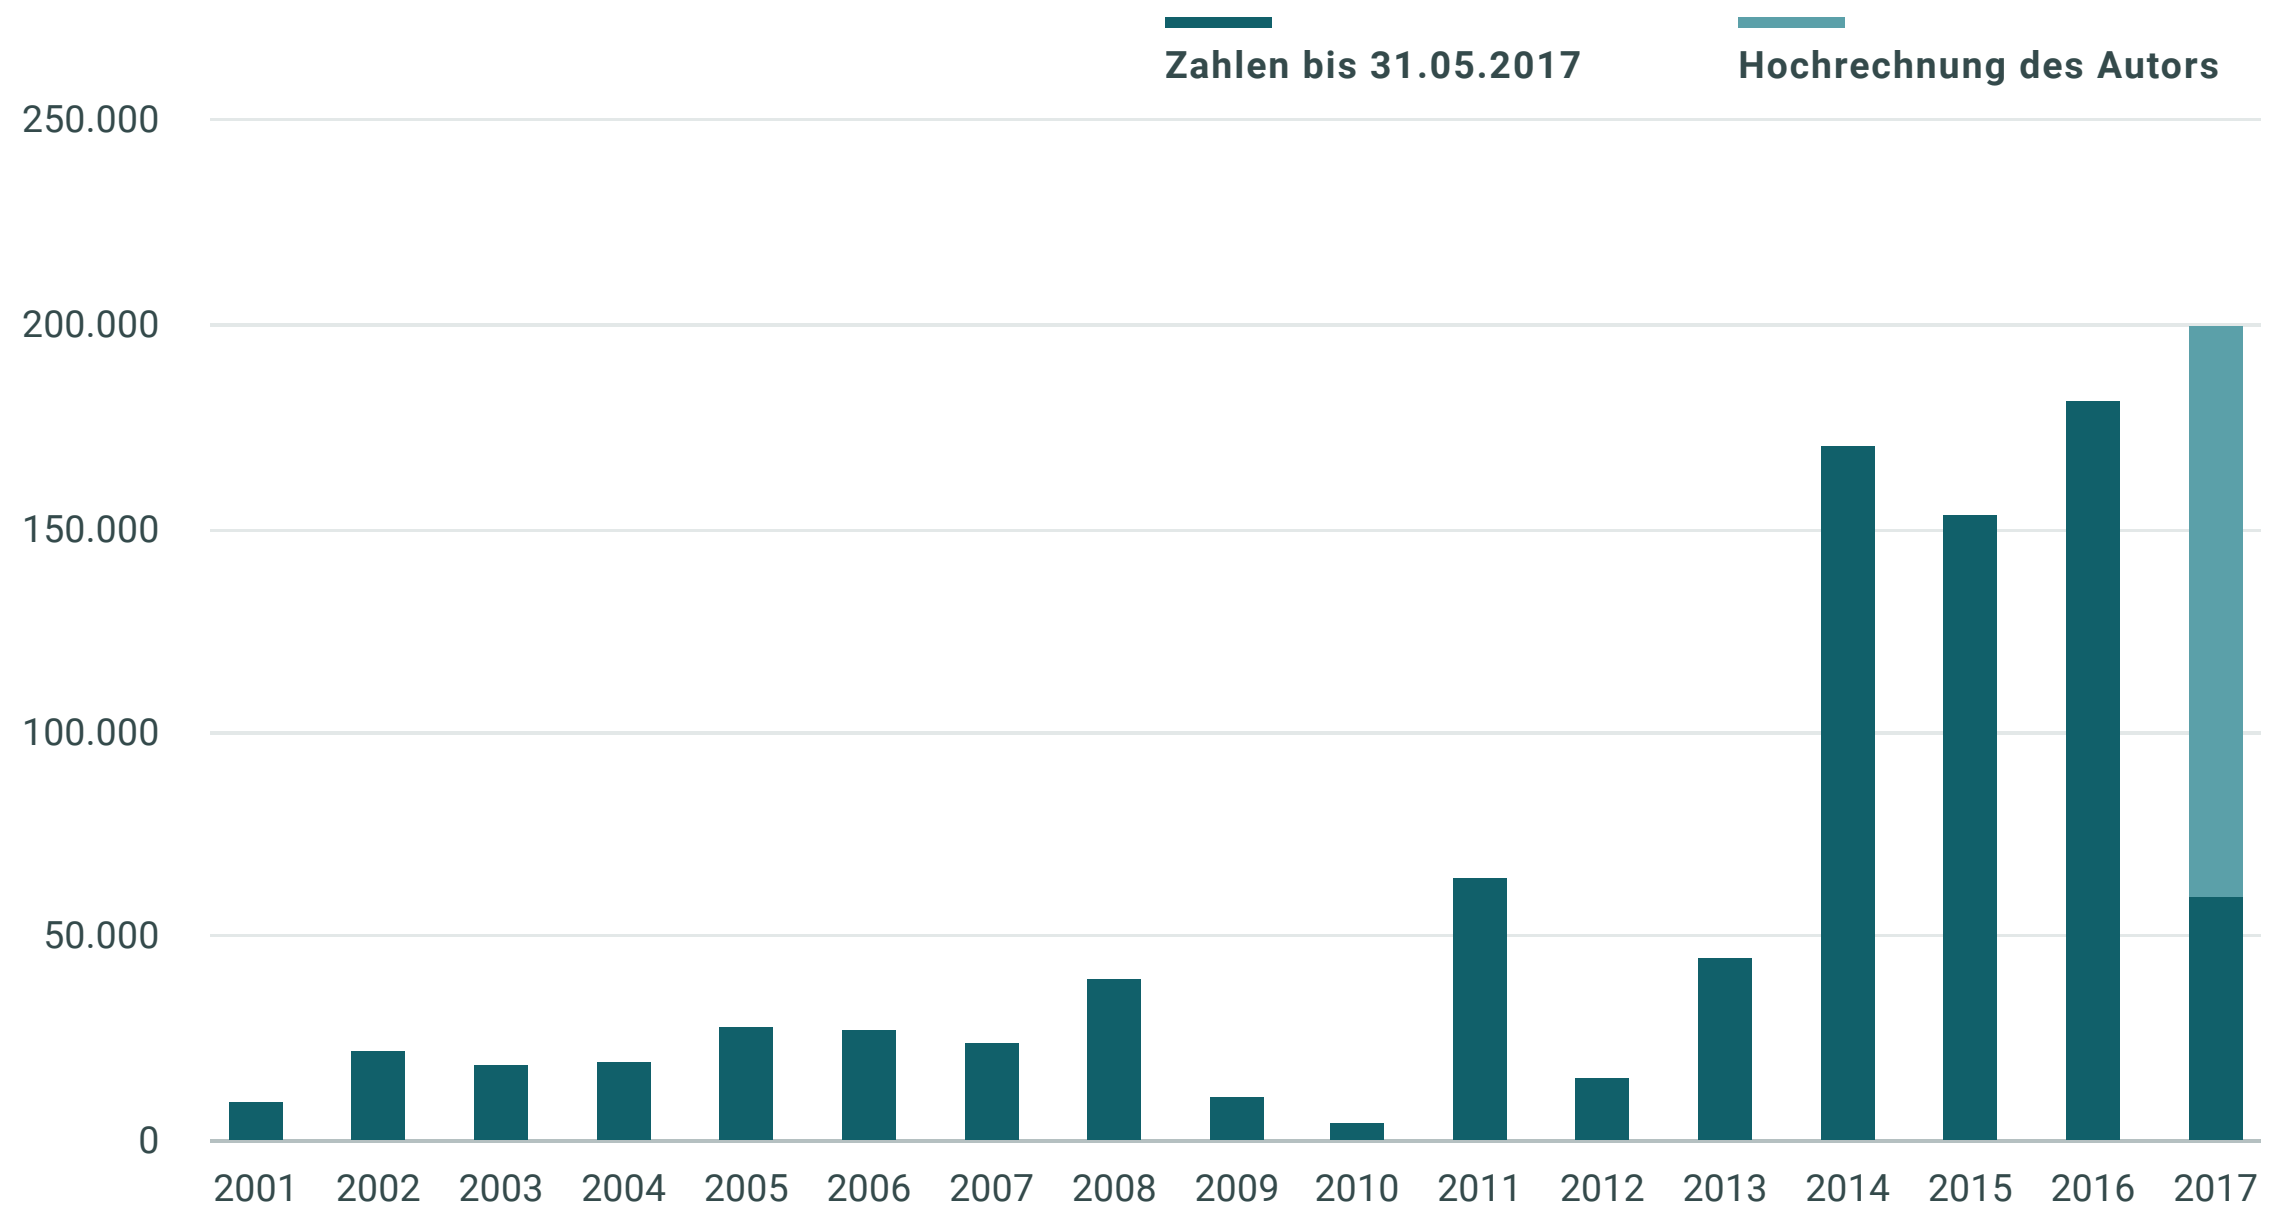

■ Registrierte Überquerungen der zentralen Mittelmeerroute 2001-2017

Quelle: IOM/Frontex/UNHCR; 2001-2008: <http://www.imap-migration.org/index.php?id=471>; 2009-2017 Internationale Organisation für Migration (IOM); 2017: Zahlen bis 31.5.2017 (<http://missingmigrants.iom.int/mediterranean>) Lizenz: Creative Commons by-nc-nd/3.0/de Bundeszentrale für politische Bildung, 2017, www.bpb.de