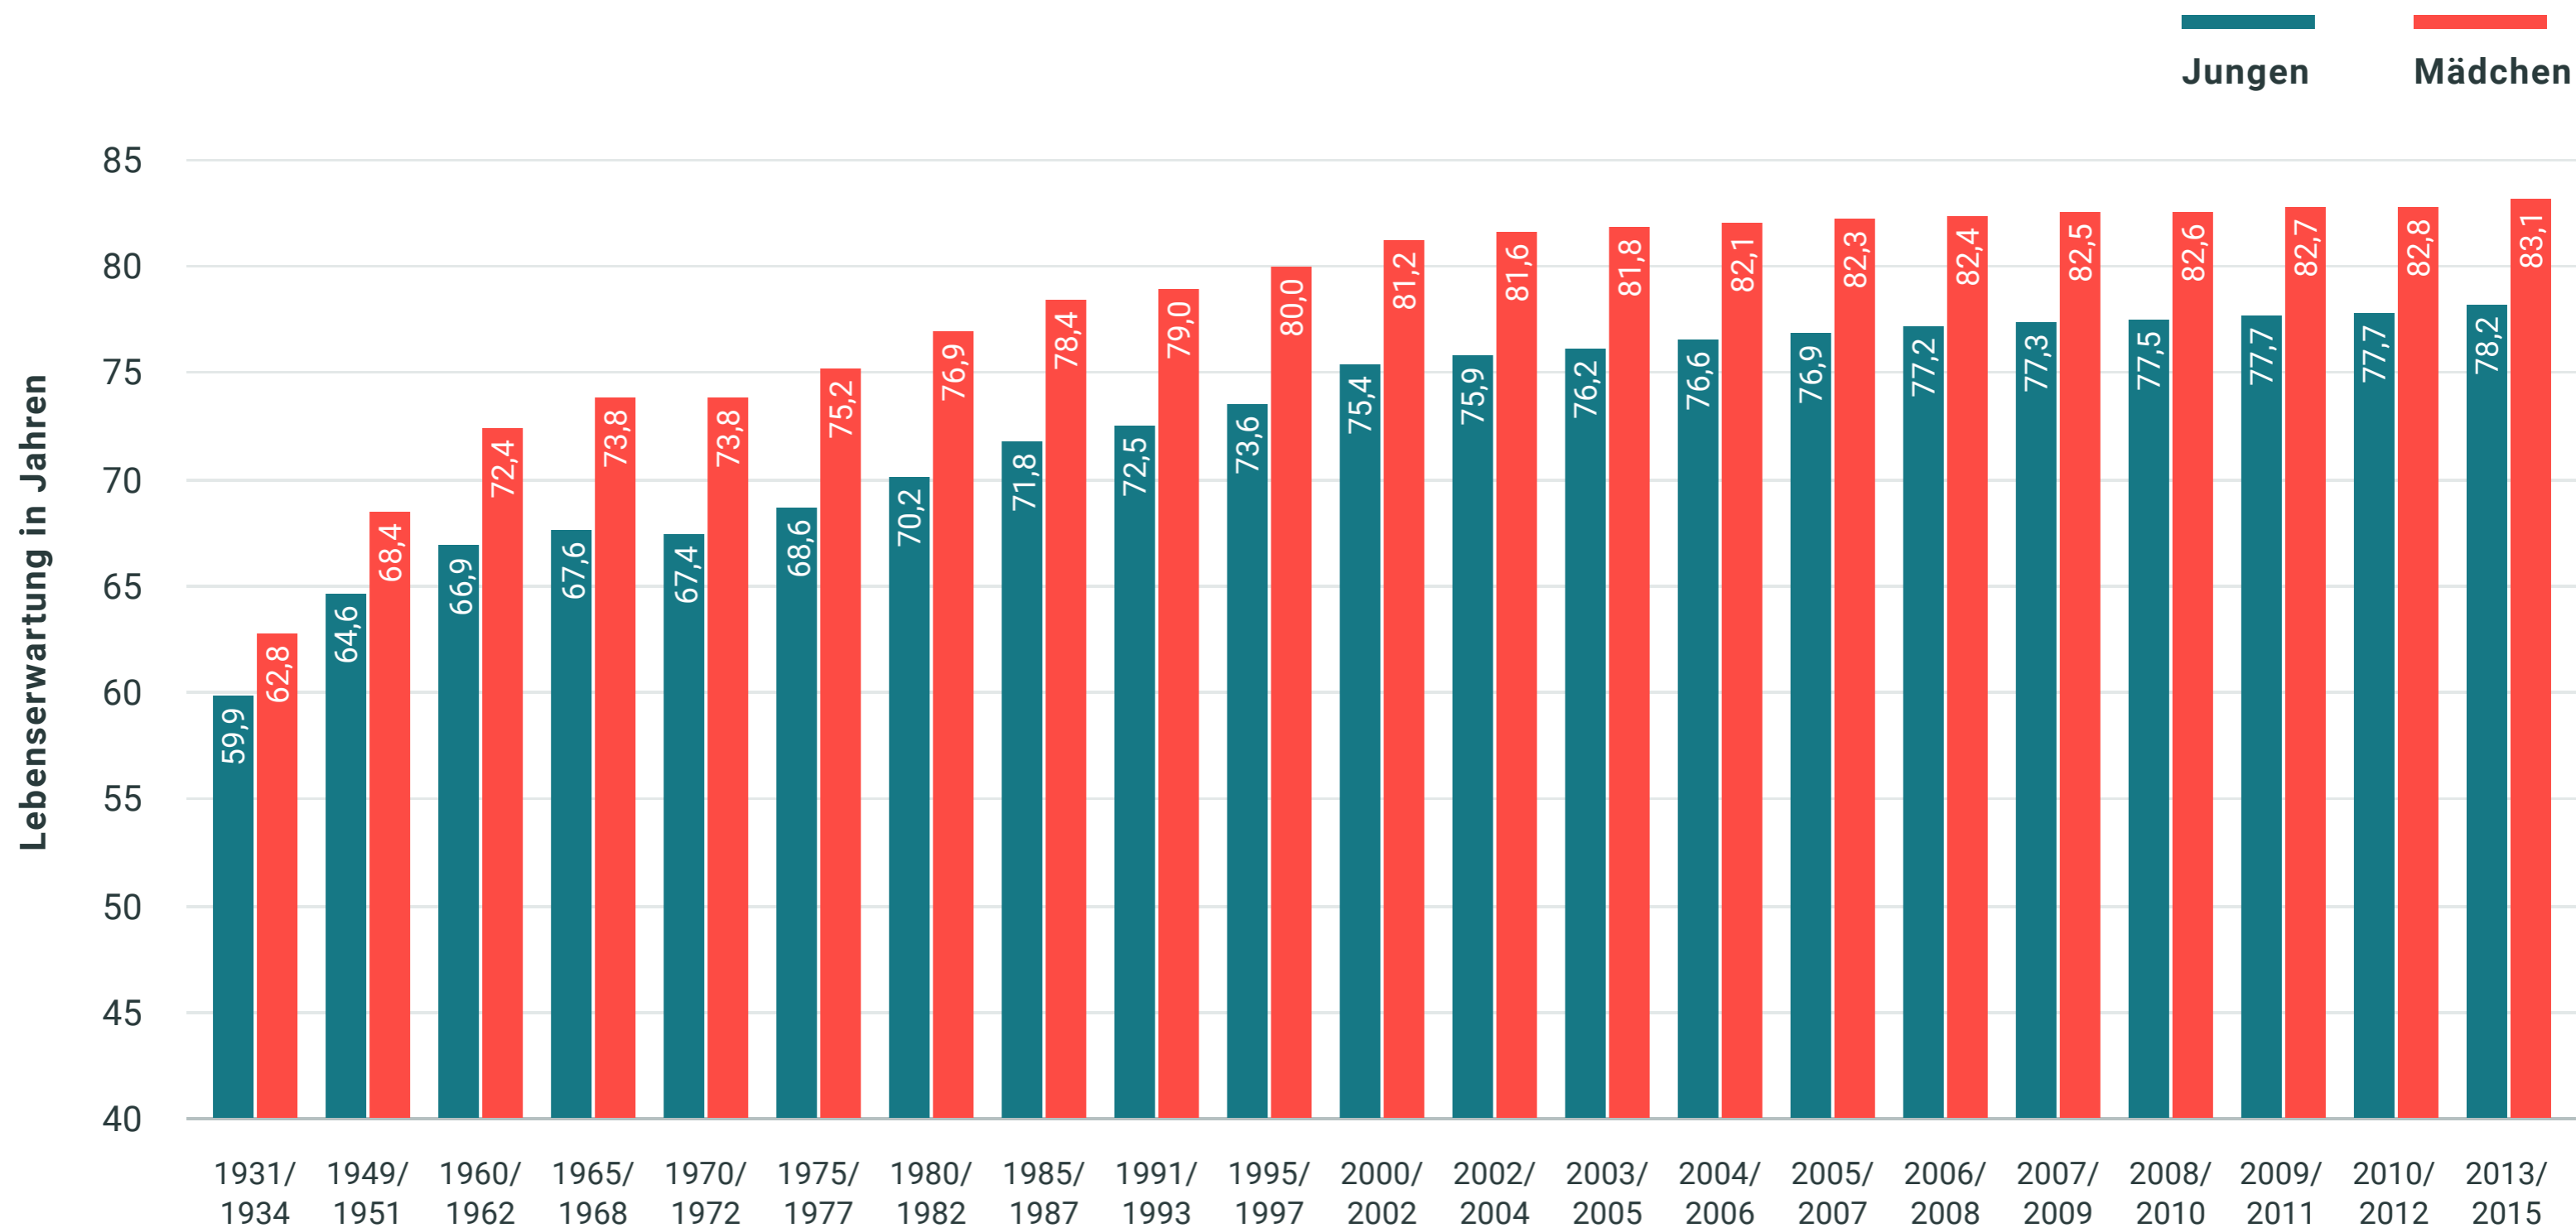

Lebenserwartung von Neugeborenen 1931/1934 - 2013/2015

* 1931/34: Deutsches Reich; 1949/51 bis 1980/82: alte Bundesländer; ab 1991/93: Deutschland

Quelle: Statistisches Bundesamt, Sterbetafeln, versch. Jahrgänge