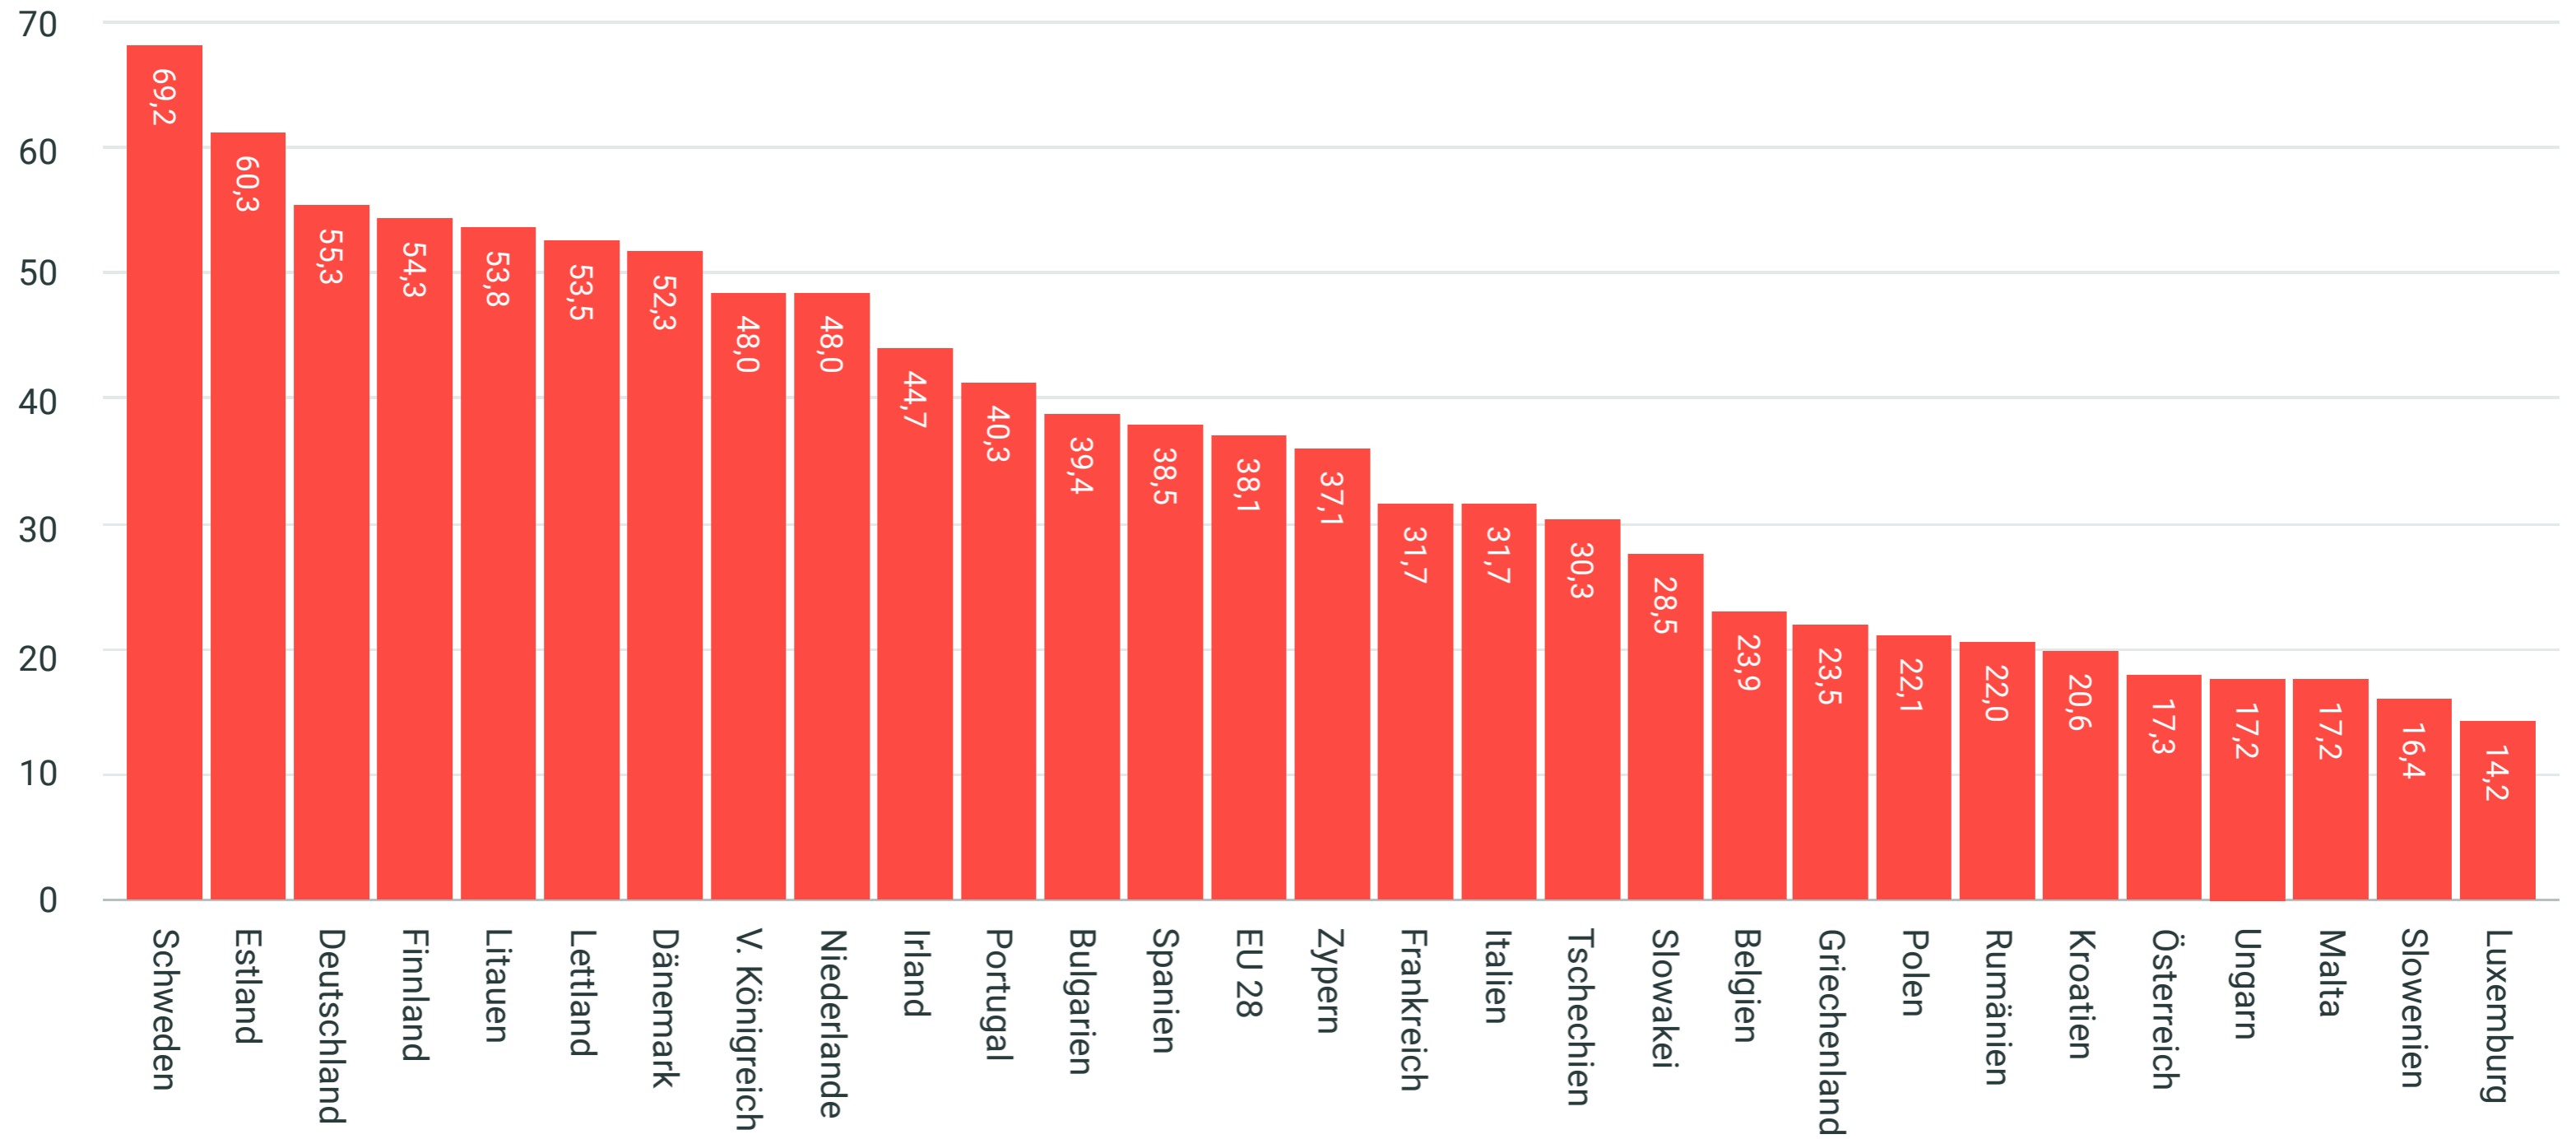

Erwerbsbeteiligung von Frauen im Alter von 60–65 Jahren, EU-Mitgliedsstaaten 2017

Erwerbstätigenquote in Prozent

Quelle: Eurostat

Lizenz: Creative Commons by-nc-nd/3.0/de

Bundeszentrale für politische Bildung, 2019, www.bpb.de