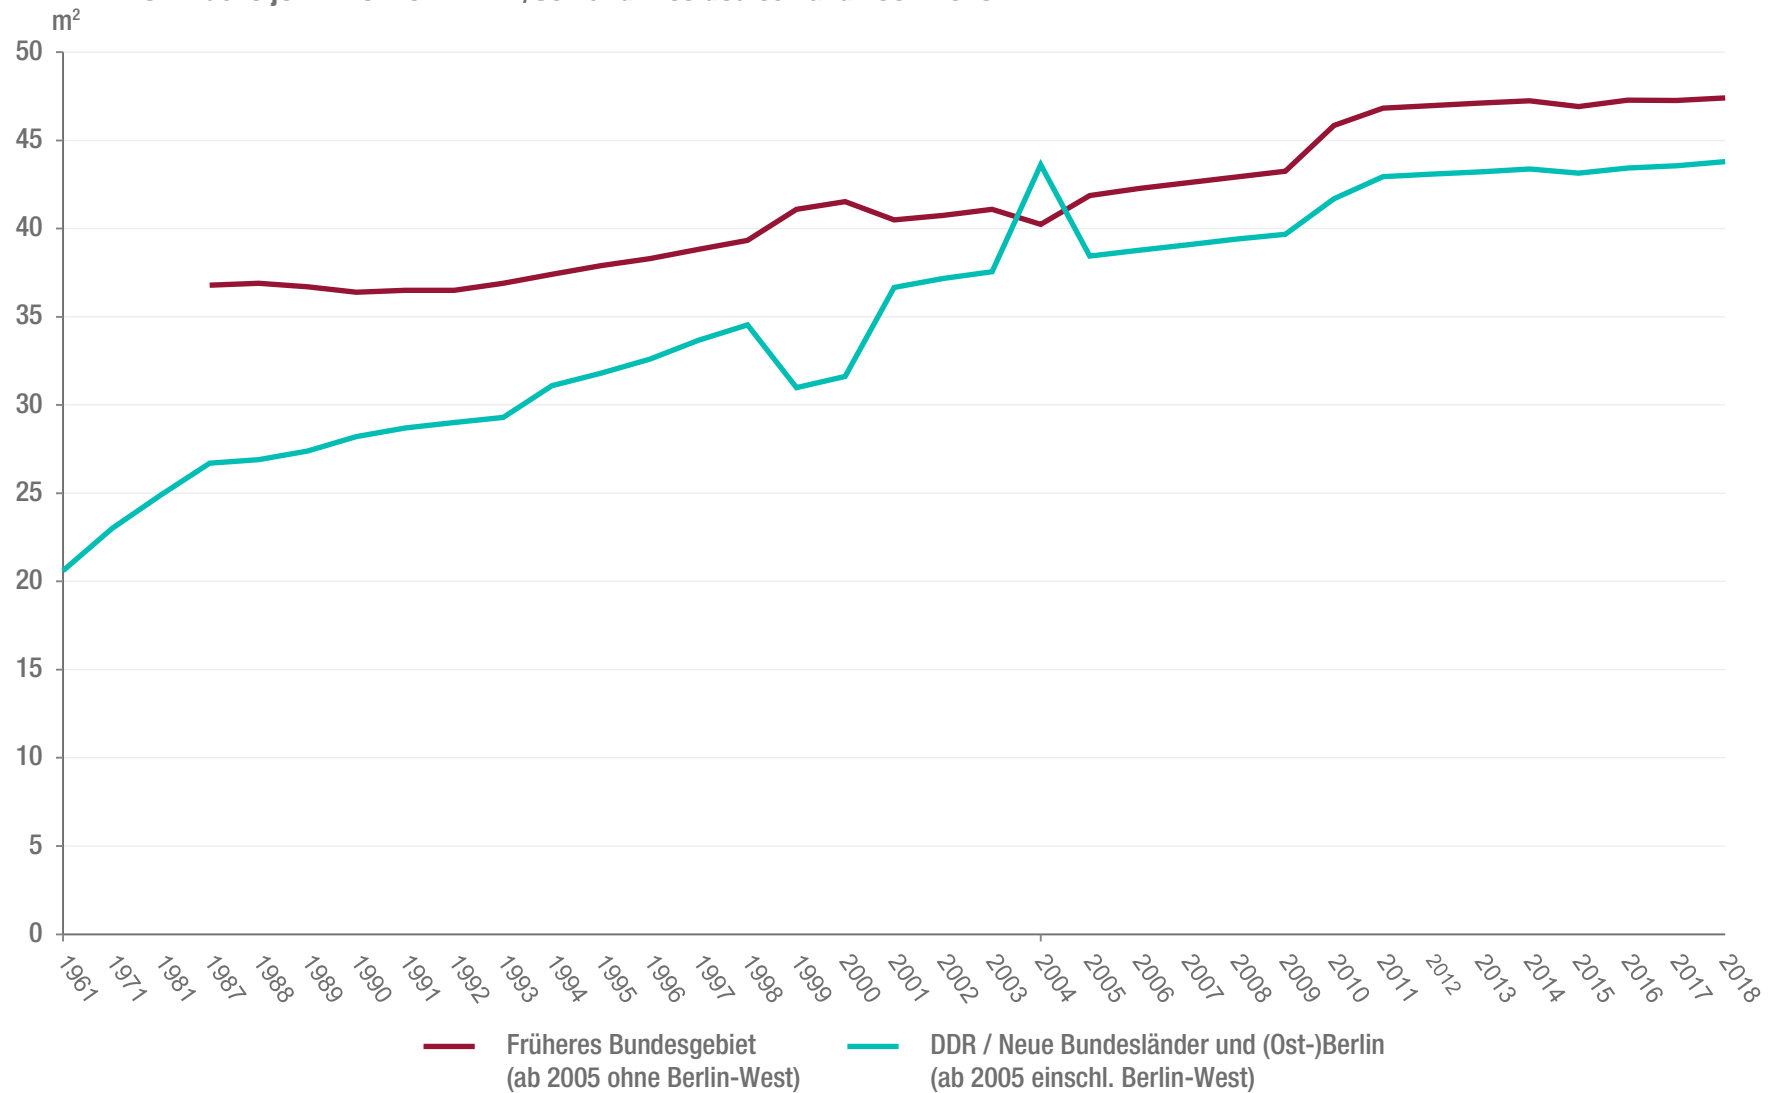

■ Wohnen

Wohnfläche je Einwohner in DDR/Ost- und Westdeutschland 1961-2018

Quelle: Statistisches Bundesamt; Winkler 1990, S. 157.

Lizenz: