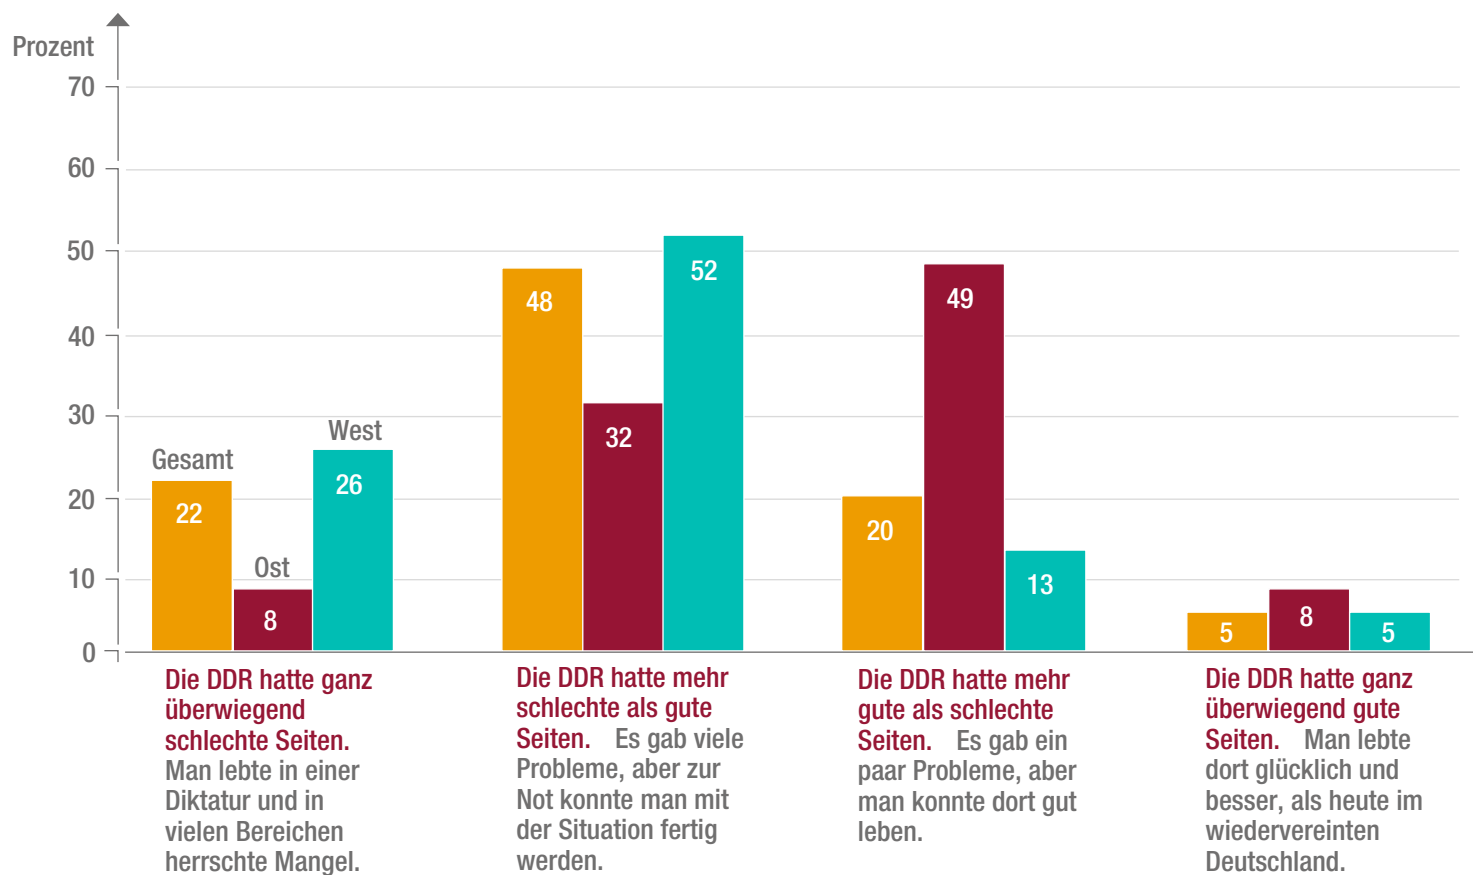

■ Die DDR - ein Unrechtsstaat?

Beurteilung der Lebenssituation in der DDR
Angaben in Prozent

Quelle: Repräsentative Befragung in eigenem Auftrag durchgeführt von TNS Emnid 20.04.-23.04.2009

Lizenz: Creative Commons by-nc-nd/3.0/de; Bundeszentrale für politische Bildung, 2020, www.bpb.de