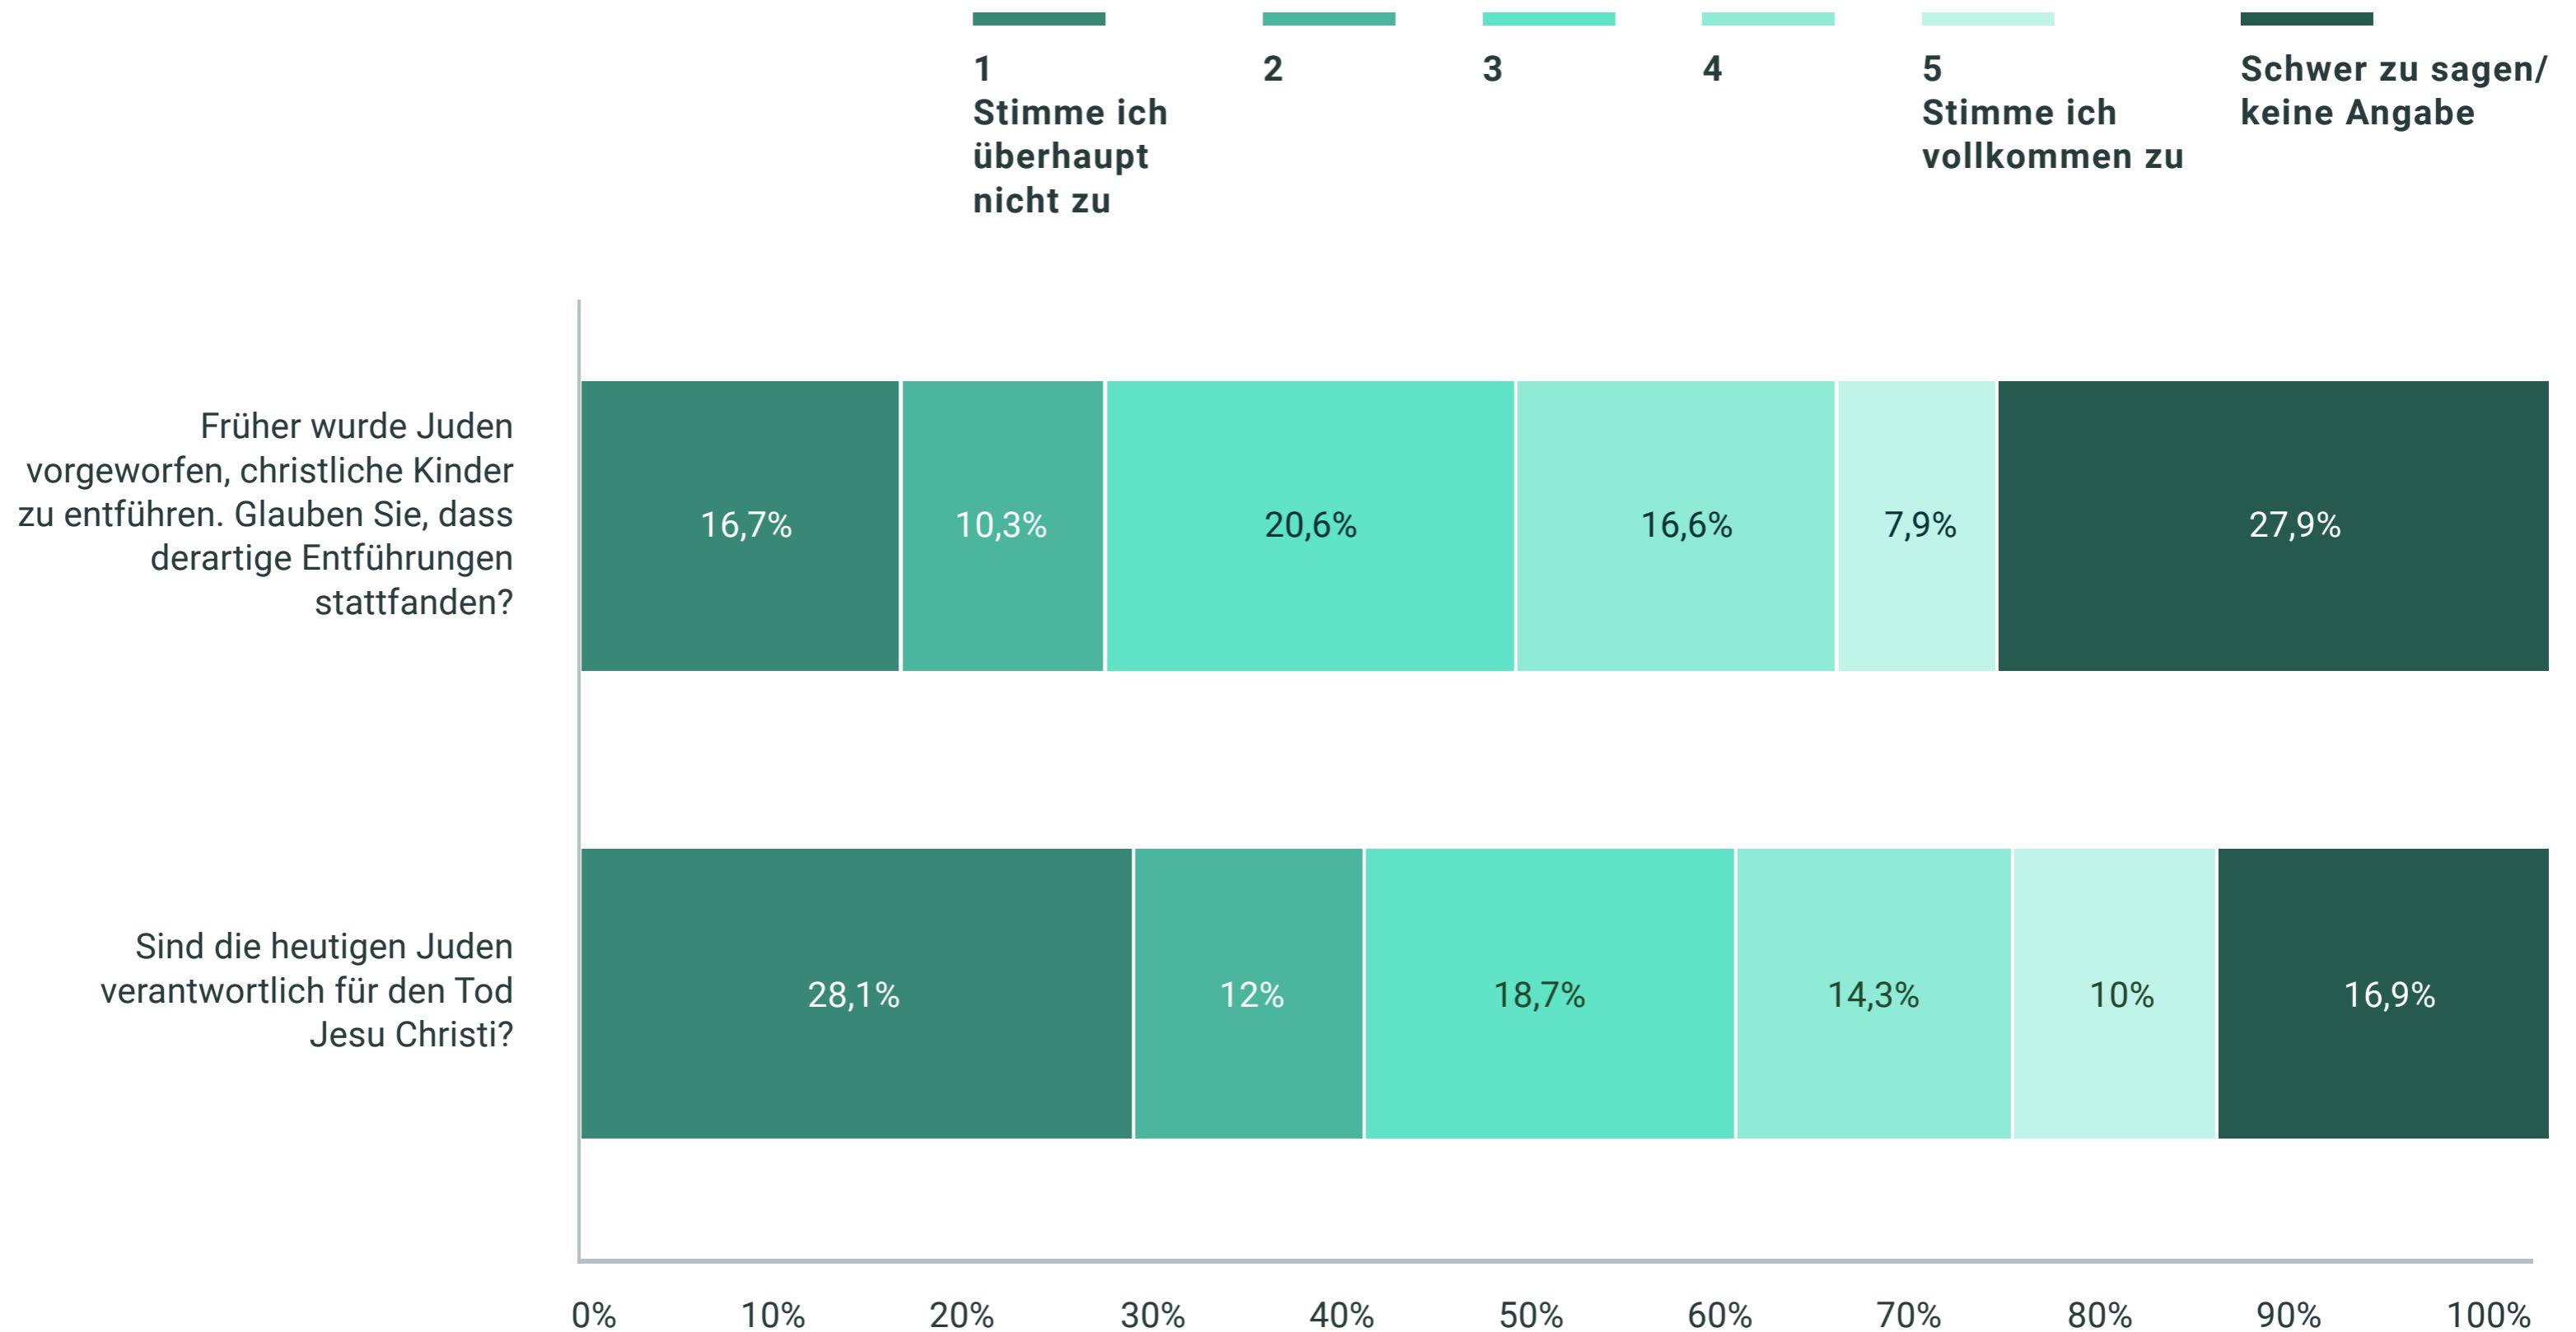

# Verteilung der Antworten auf Fragen zum traditionellen Antisemitismus

Quelle: Studie des Zentrums für Vorurteilsforschung der Universität Warschau, die mit 1019 repräsentativ ausgewählten Polen im Jahr 2017 durchgeführt wurde.