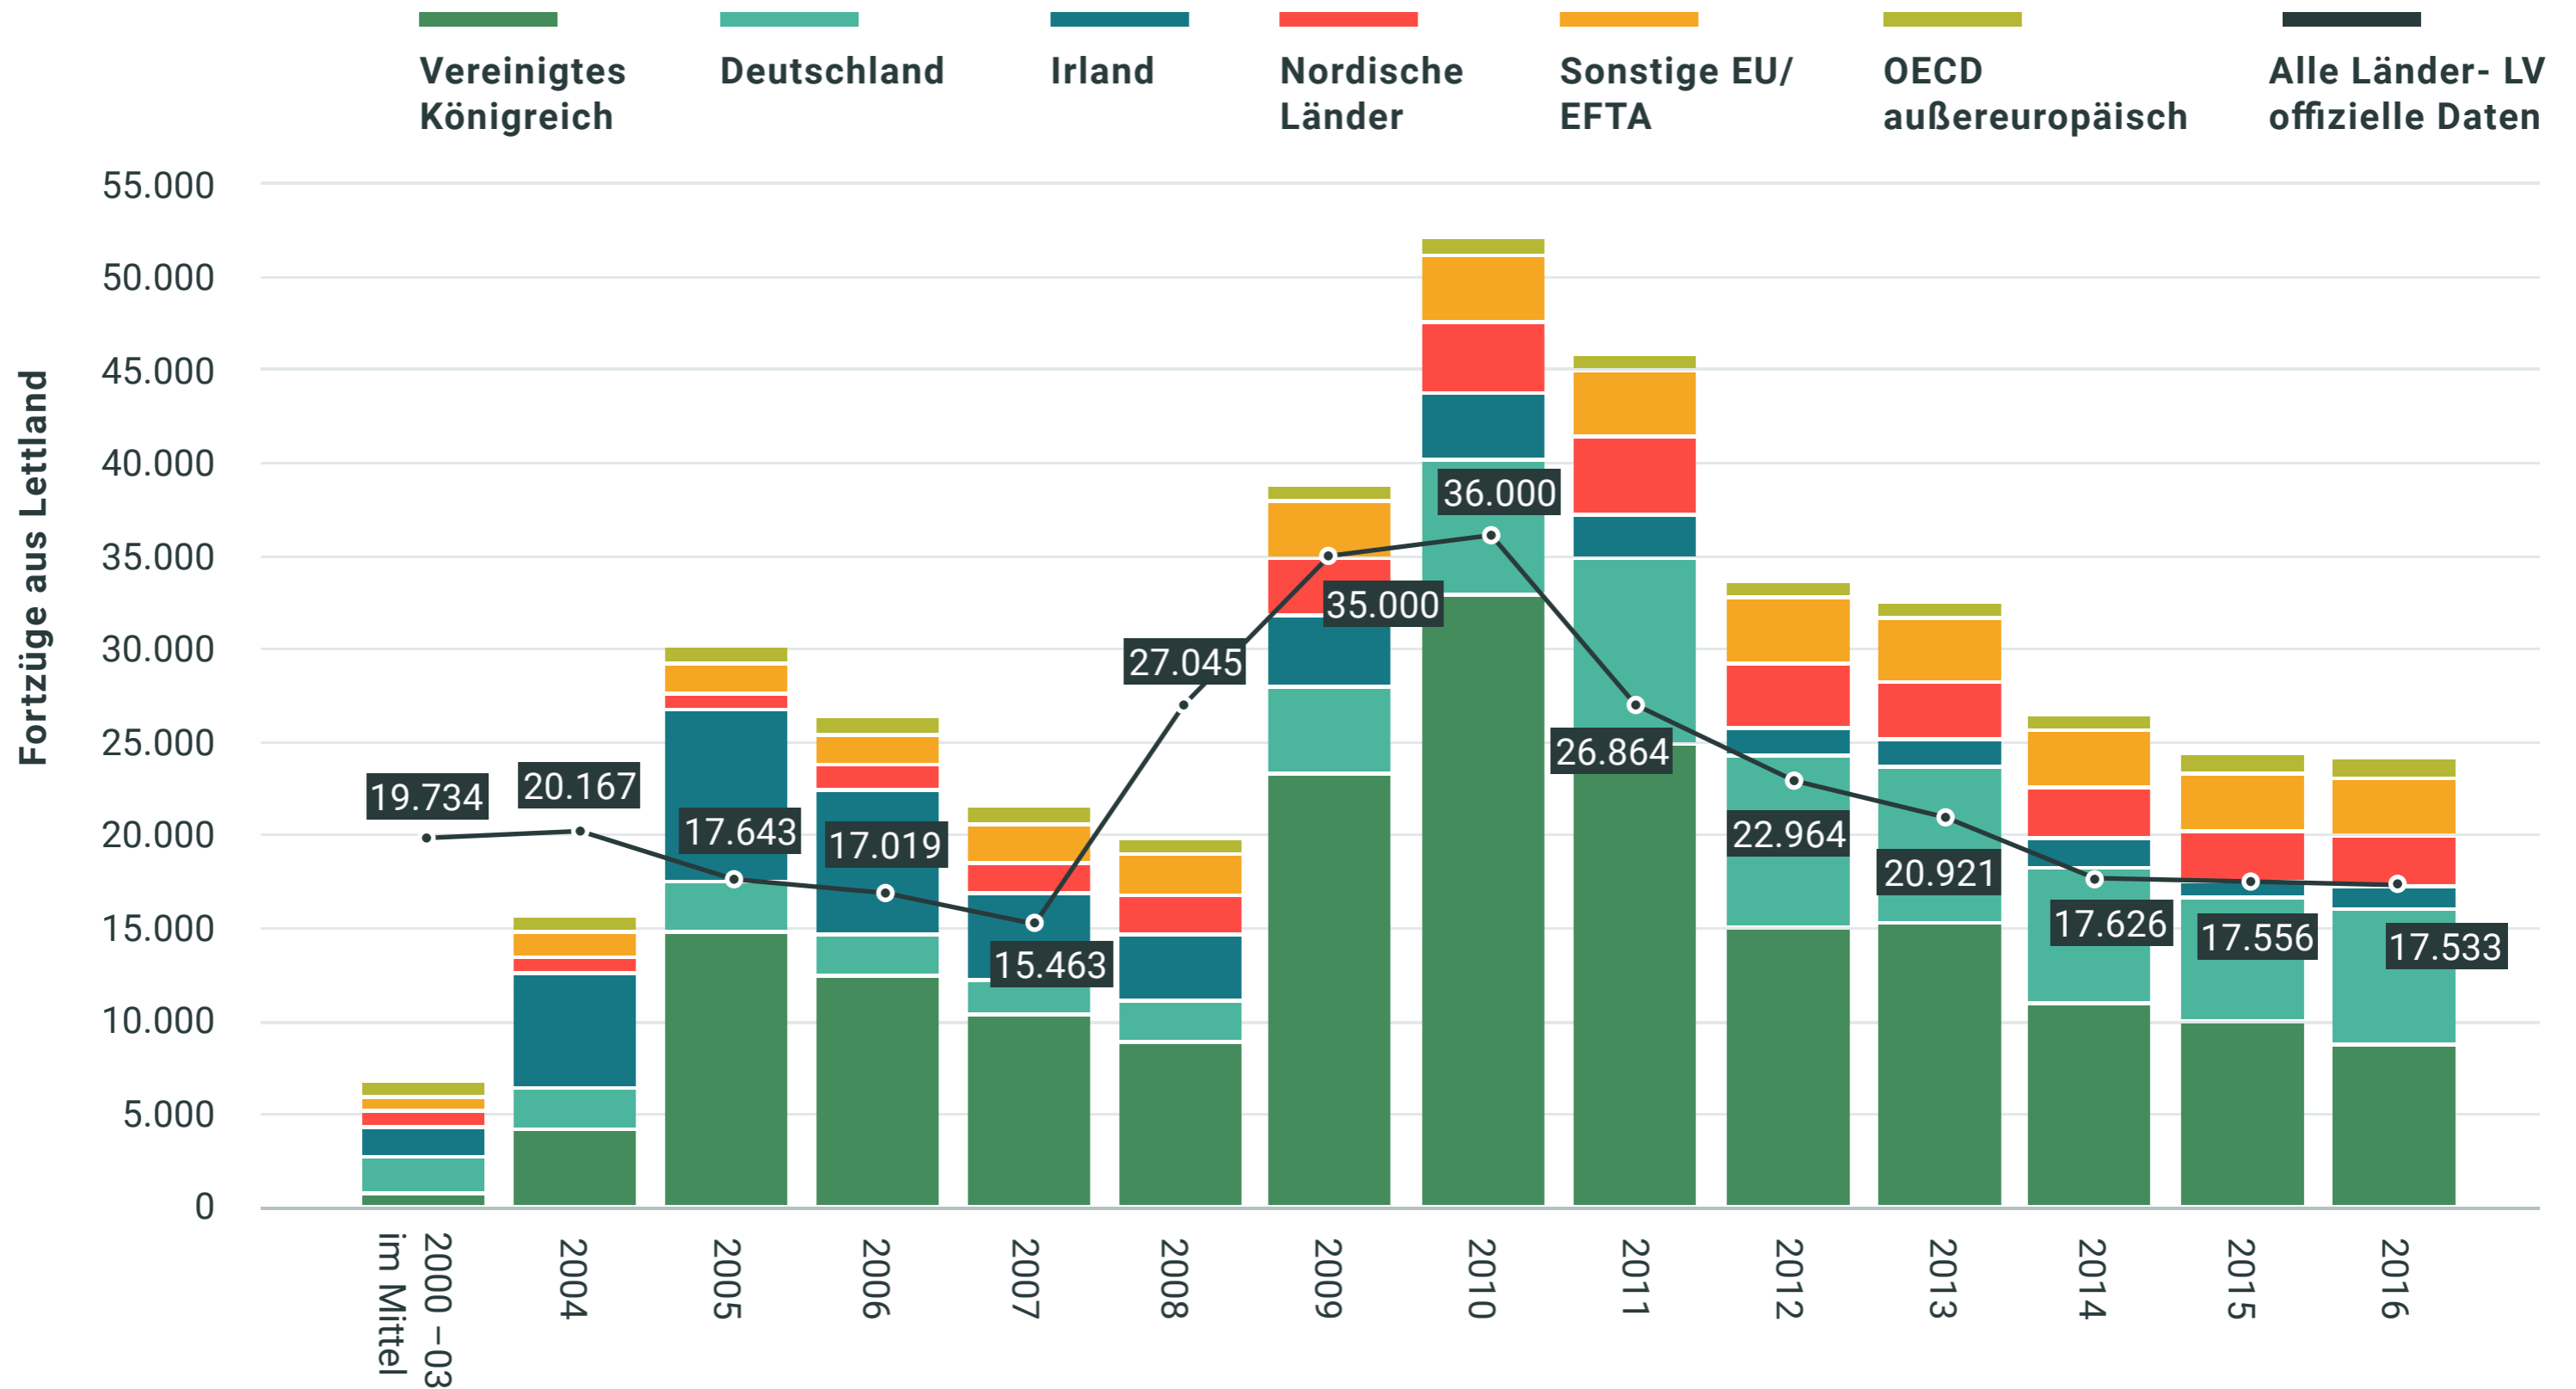

# Abwanderung lettischer Staatsangehöriger in Hauptzielländer der OECD 2000-2016

Quelle: Hazans, M. (2019). *Emigration from Latvia. Brief History and Driving Forces in the Twenty-First Century*. In: R. Kaša and I. Mieriņa, *The Emigrant Communities of Latvia: National Identity, Transnational Belonging and Diaspora Politics*. Springer, S. 35-68.