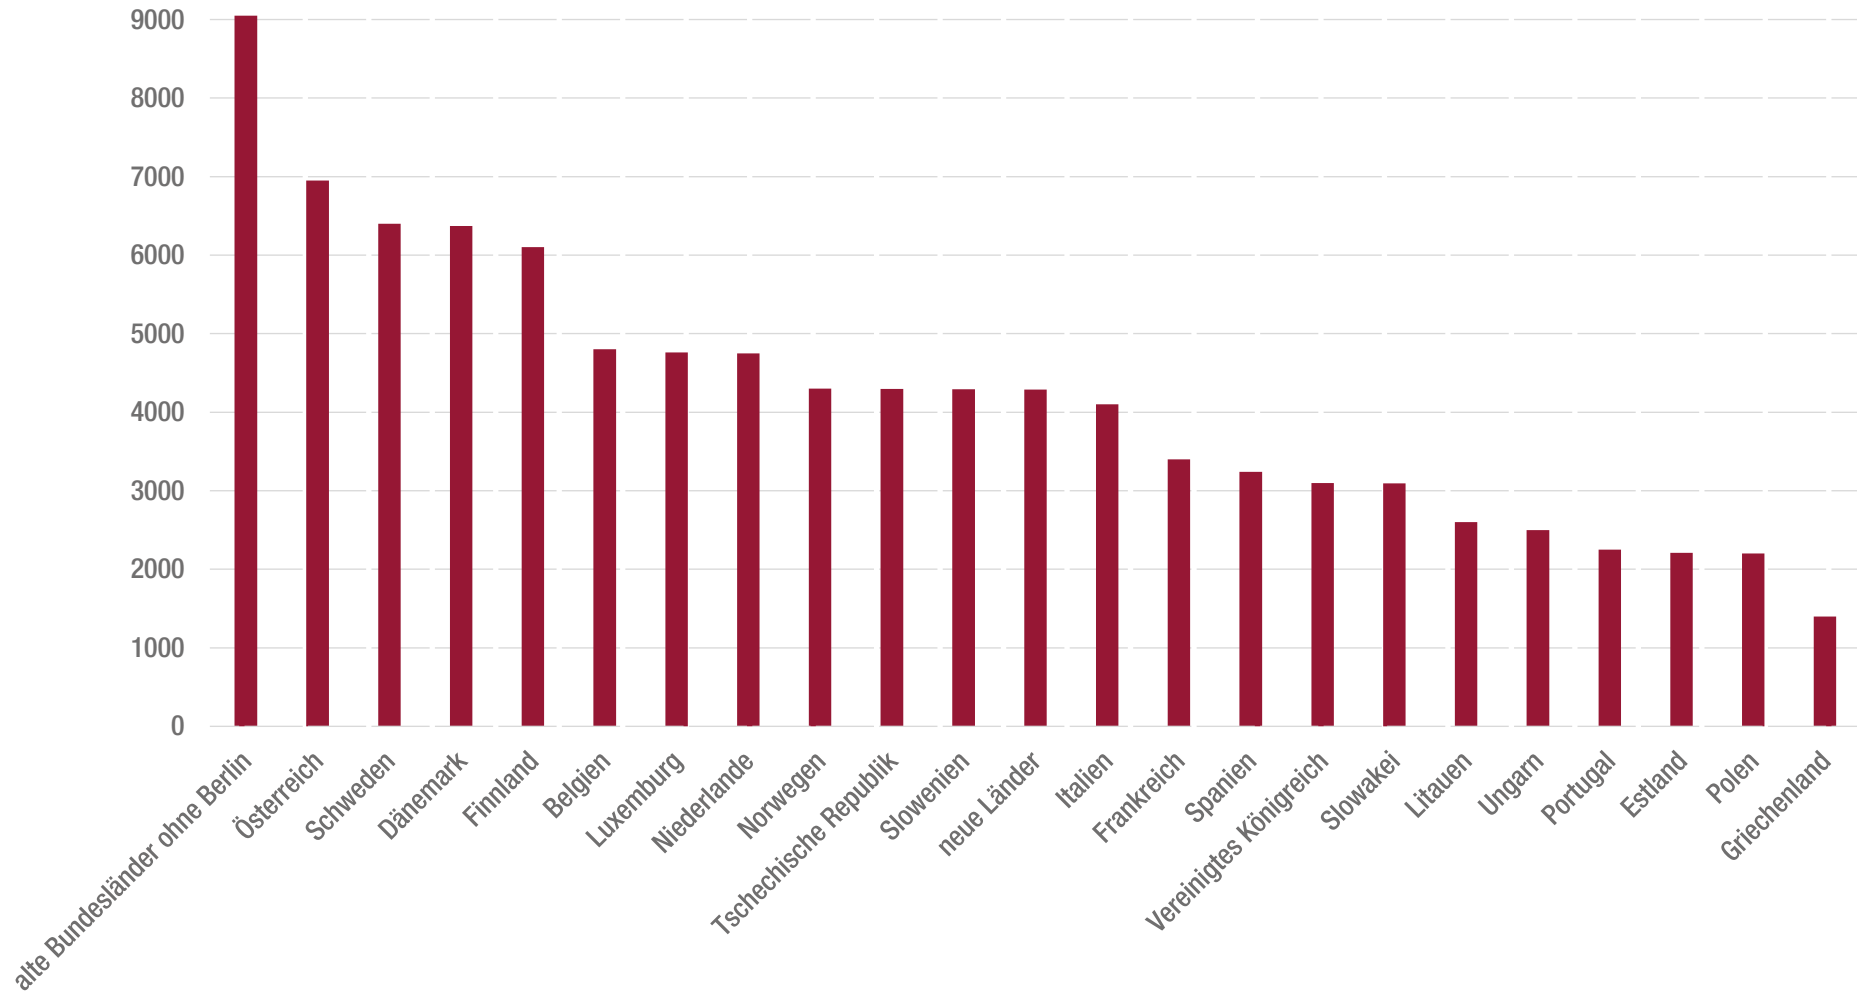

## ■ Der entindustrialisierte

## ■ Osten

Bruttowertschöpfung im verarbeitenden Gewerbe je Einwohner in Europa im Jahr 2017 (Datenbasis: „NBL in Europa“)

Quelle: Jahresbericht der Bundesregierung zum Stand der deutschen Einheit 2018, Berlin, S. 19. Lizenz: Creative Commons by-nc-nd/3.0/de; Bundeszentrale für politische Bildung, 2020, [www.bpb.de](http://www.bpb.de)