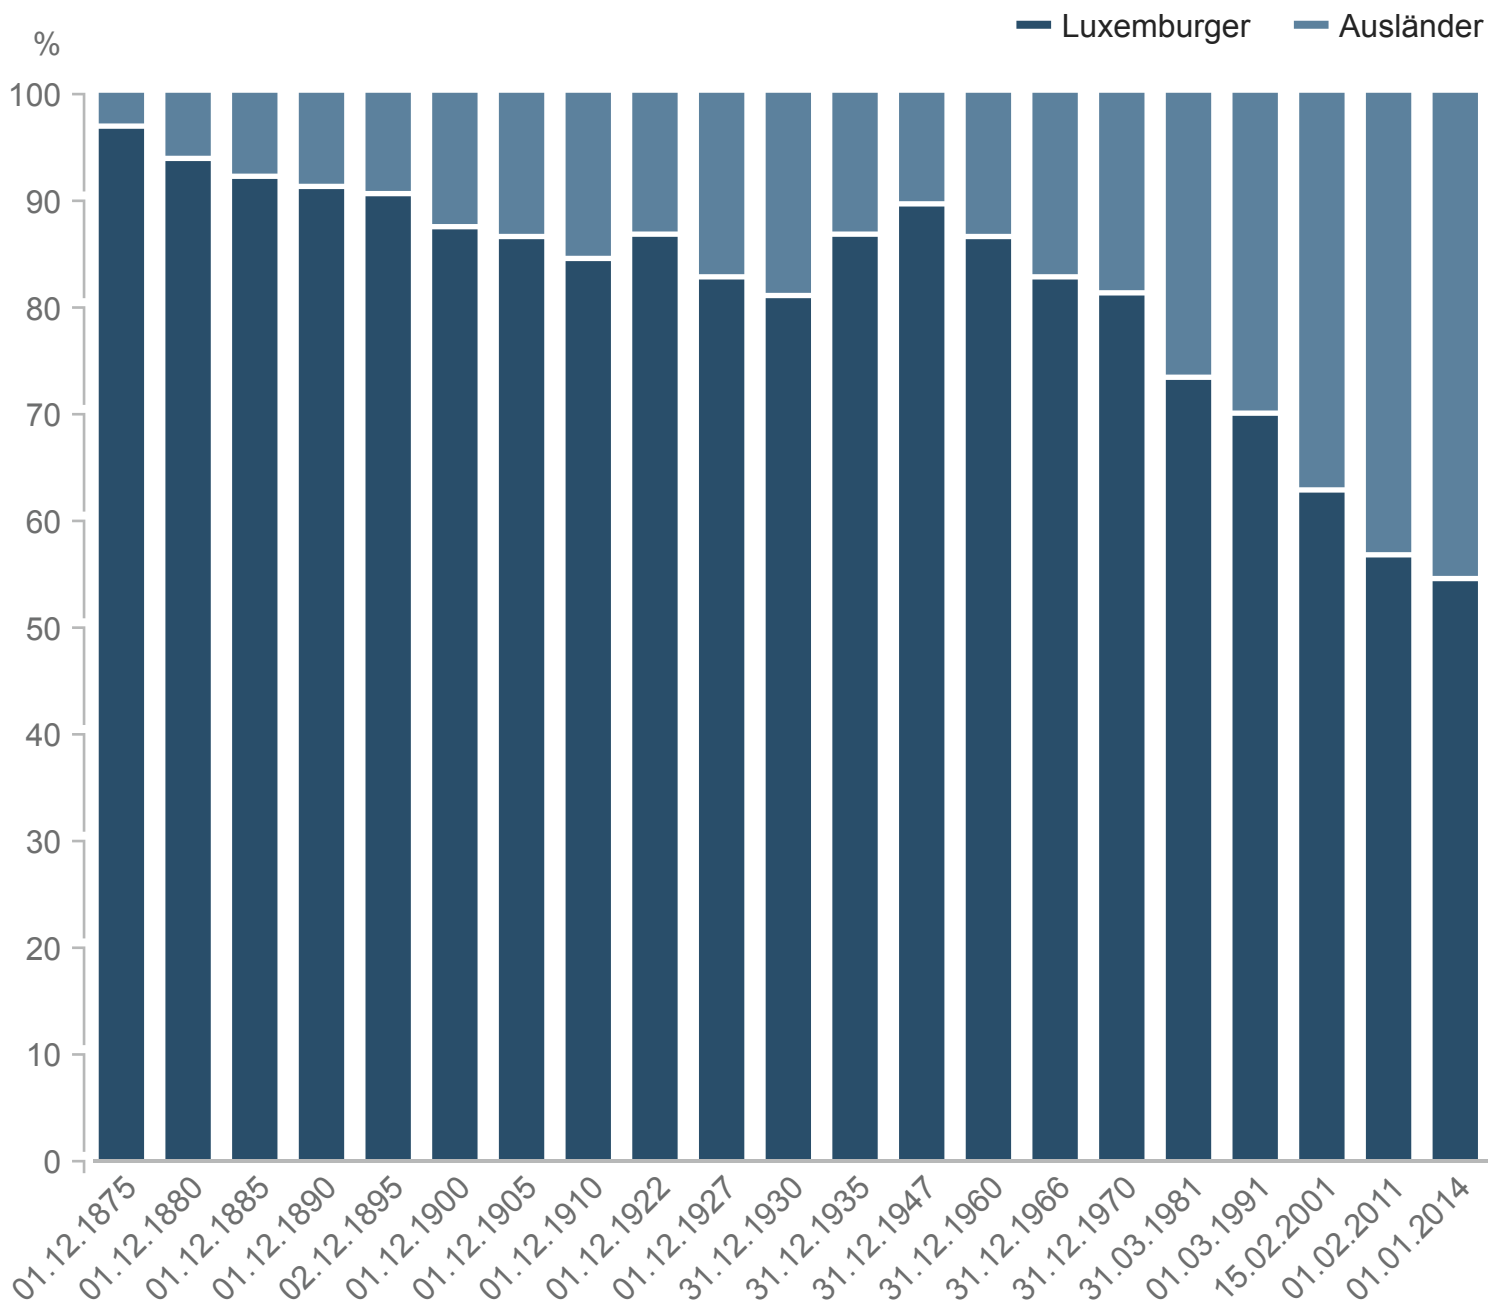

Entwicklung der ausländischen Bevölkerung 1875 bis 2014

Zahl der Einbürgerungen 2005-2014

Quelle: Statec [Luxemburgisches Statistikinstitut]. http://www.statistiques.public.lu/stat/TableViewer/tableView.aspx?ReportId=383&IF_Language=fra&MainTheme=2&FldrName=1