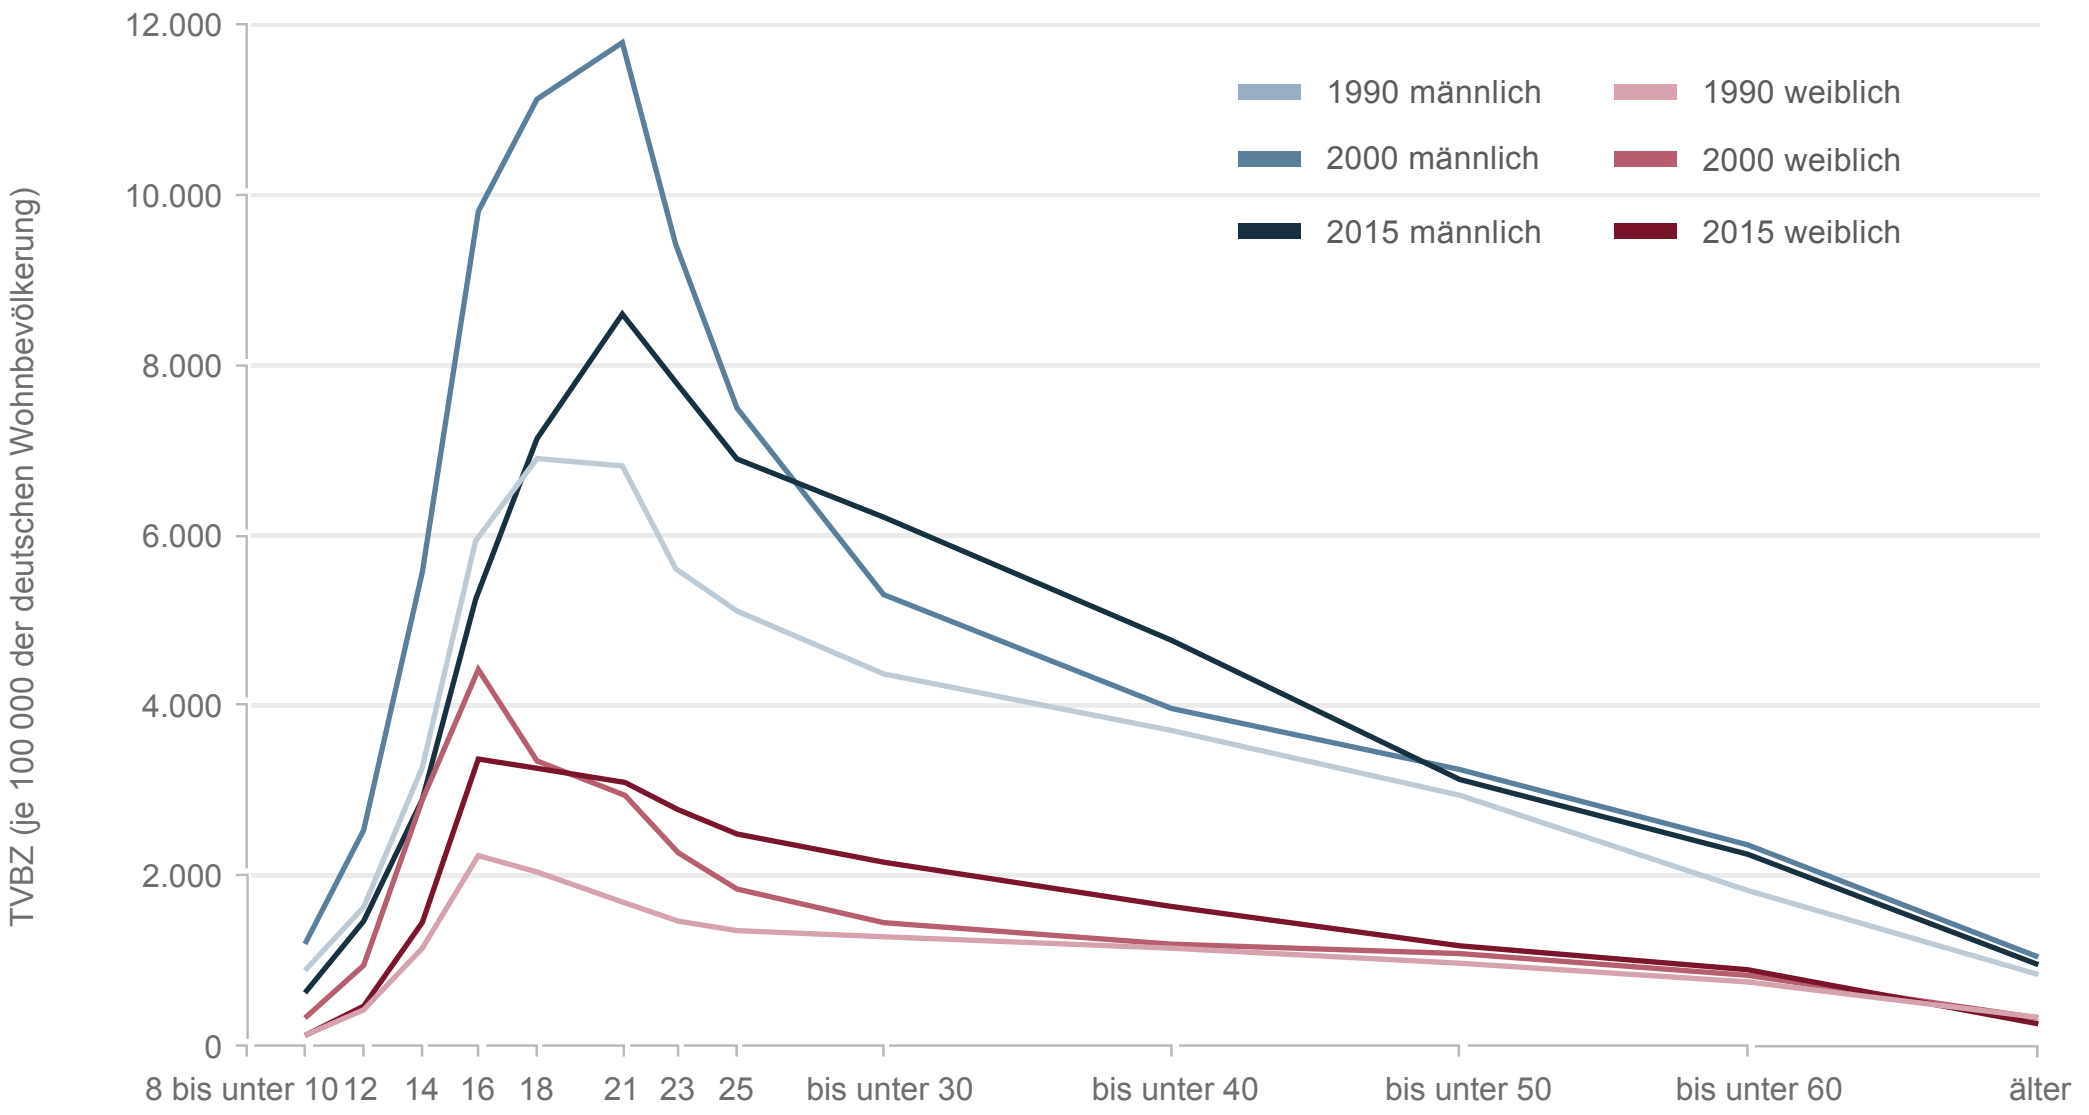

Kriminalität im Altersverlauf

Deutsche Tatverdächtige nach Altersgruppen, Geschlecht und nach ausgewählten Jahren

Straftaten insgesamt (ohne Staatsschutz- und Straßenverkehrsdelikte); Tatverdächtigtenbelastungszahlen (TVBZ);
1990 früheres Bundesgebiet mit Westberlin, 2000 und 2015 Deutschland