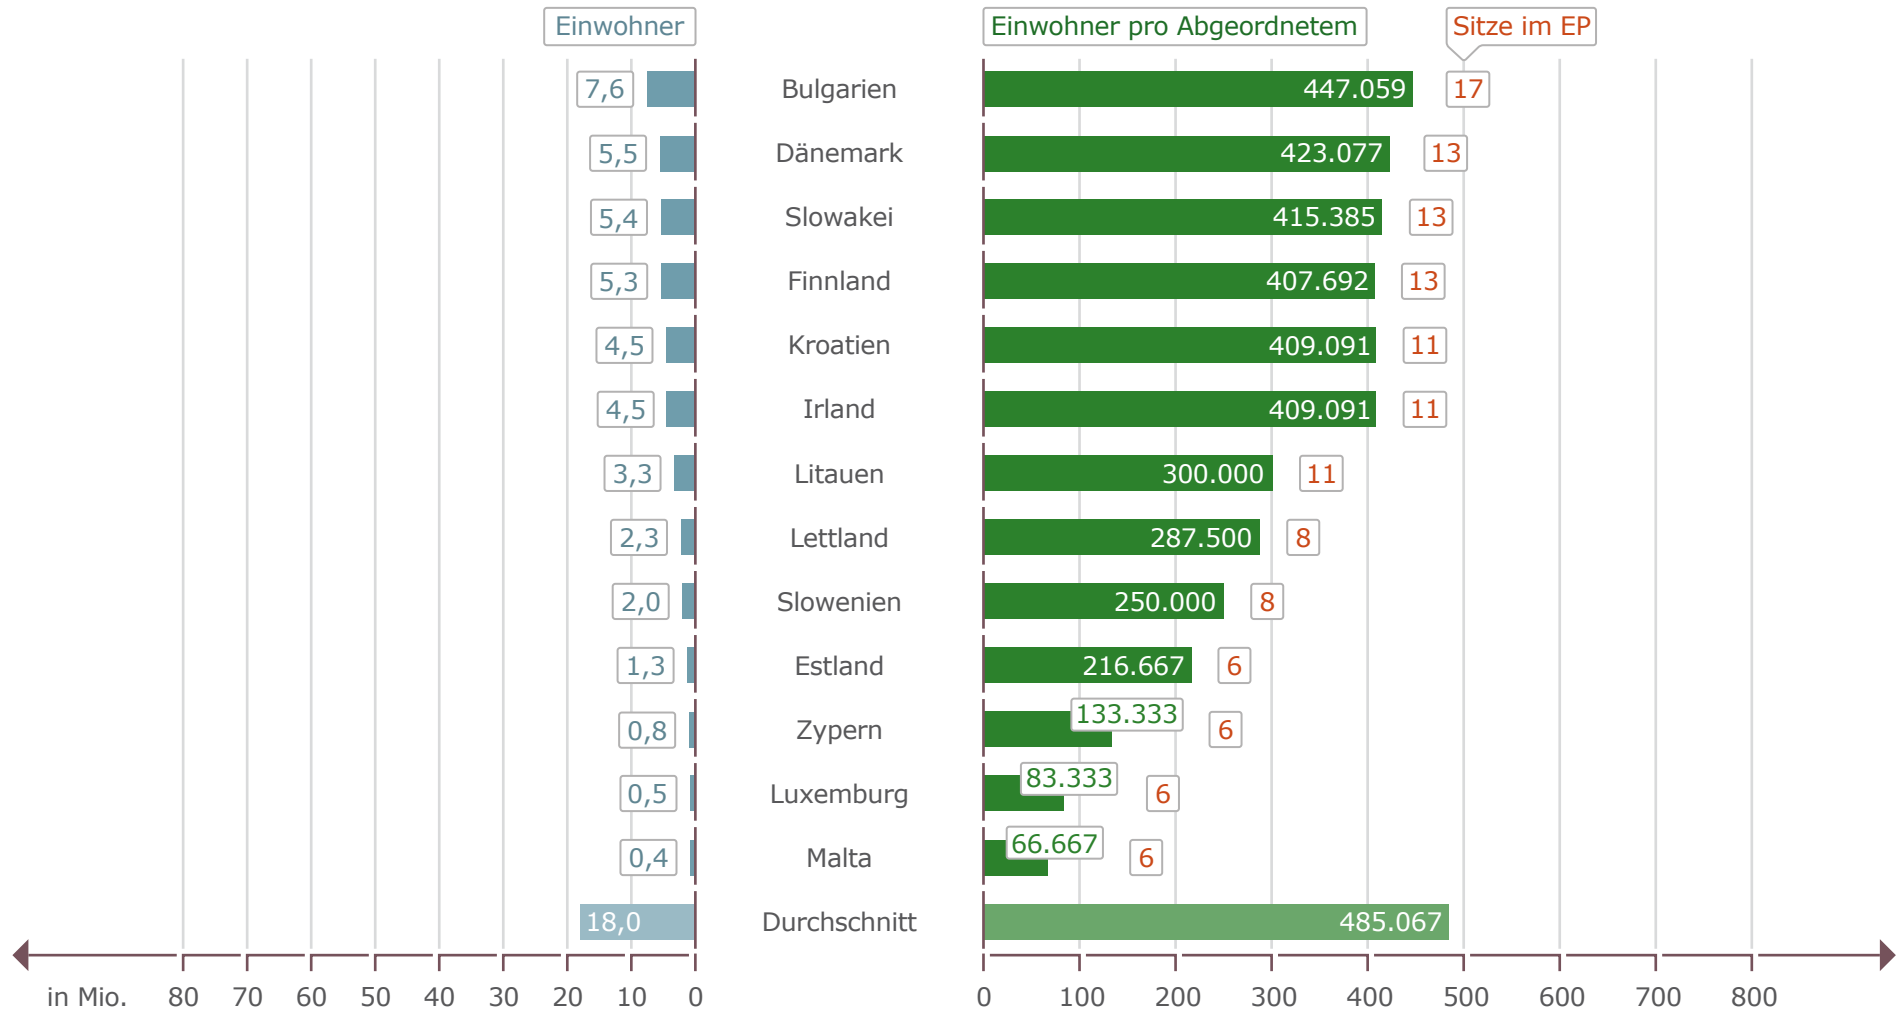

## ■ Stimmengewichtung im Europäischen Parlament (Teil 1)

Einwohner pro Parlamentarier berechnet auf die jeweiligen Mitgliedsländer

Quelle: Europäisches Parlament – <http://www.elections2014.eu/de/in-the-member-states>  
Lizenz: Creative Commons by-nc-nd/3.0/de  
Bundeszentrale für politische Bildung, 2014, [www.bpb.de](http://www.bpb.de)

## ■ Stimmengewichtung im Europäischen Parlament (Teil 2)

Einwohner pro Parlamentarier berechnet auf die jeweiligen Mitgliedsländer

Quelle: Europäisches Parlament – <http://www.elections2014.eu/de/in-the-member-states>  
Lizenz: Creative Commons by-nc-nd/3.0/de  
Bundeszentrale für politische Bildung, 2014, [www.bpb.de](http://www.bpb.de)