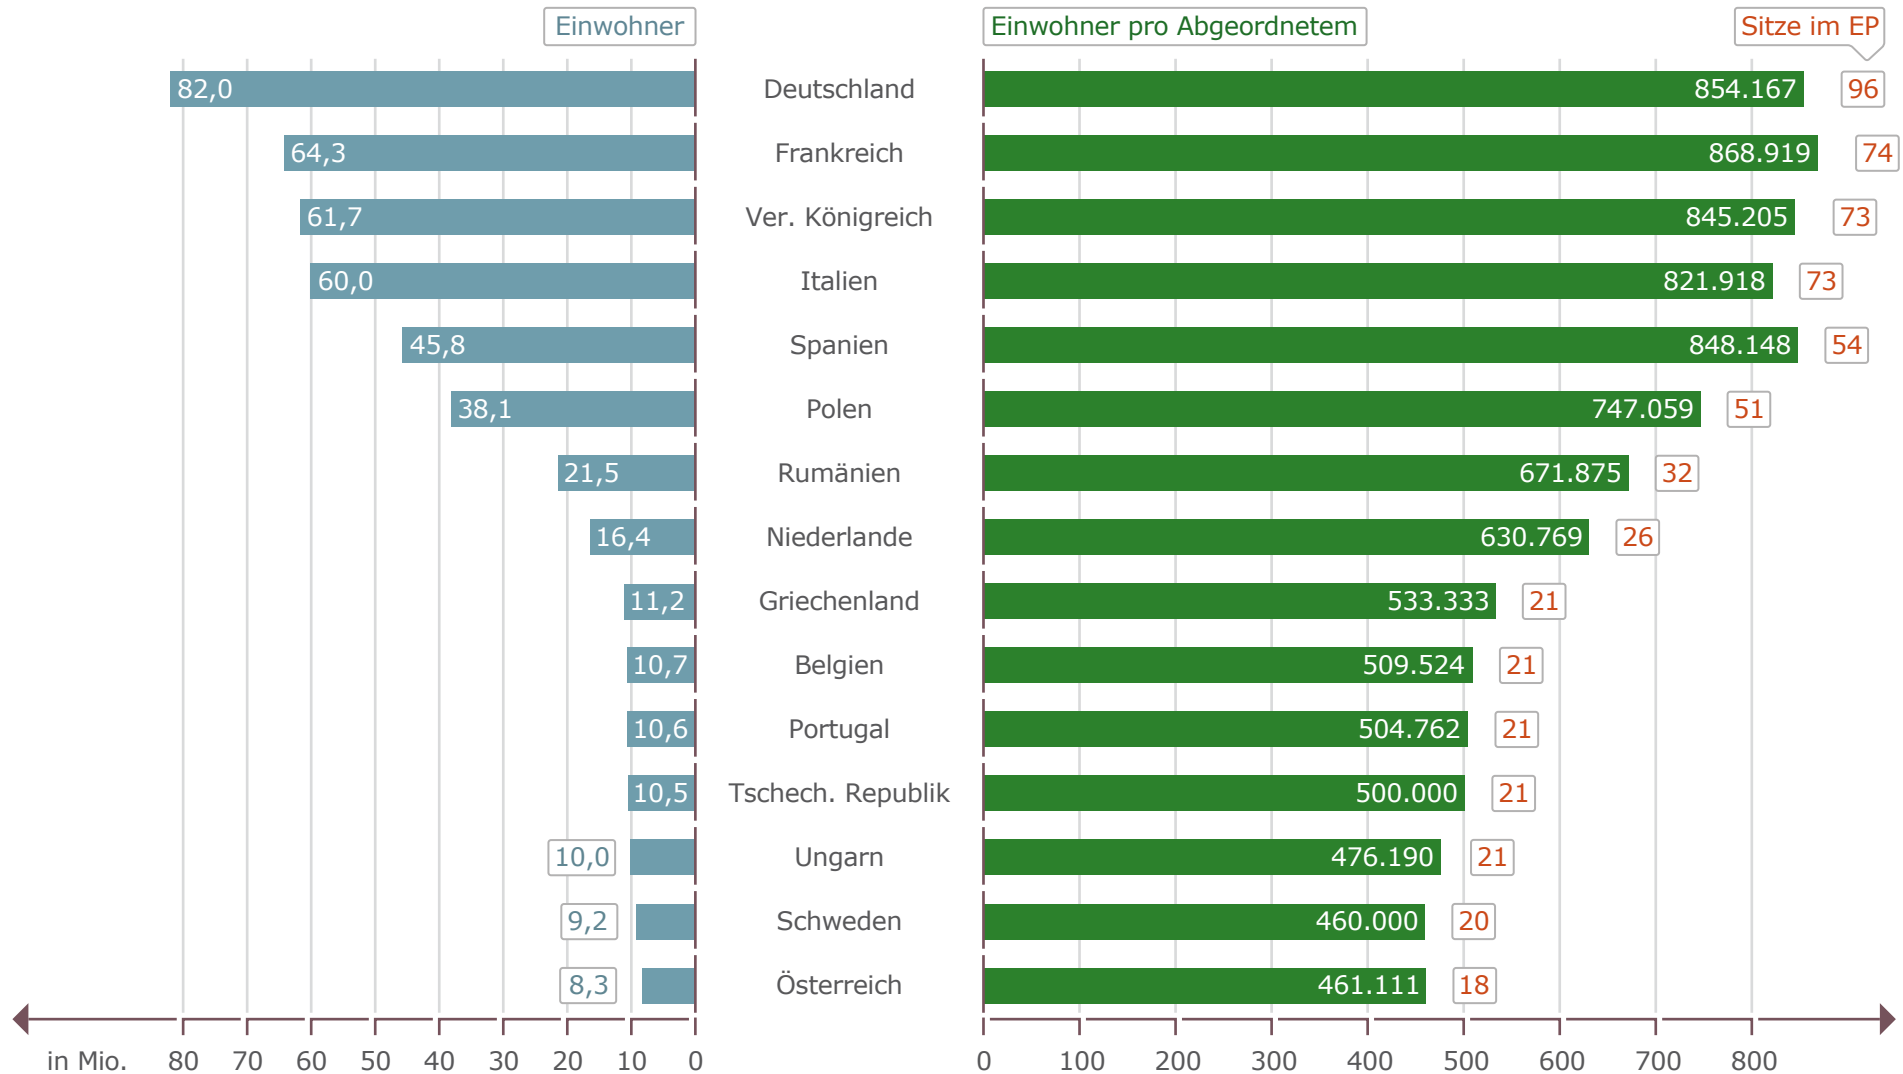

## ■ Stimmengewichtung im Europäischen Parlament (Teil 1)

Einwohner pro Parlamentarier berechnet auf die jeweiligen Mitgliedsländer

Quelle: Europäisches Parlament – <http://www.elections2014.eu/de/in-the-member-states>  
Lizenz: Creative Commons by-nc-nd/3.0/de  
Bundeszentrale für politische Bildung, 2014, [www.bpb.de](http://www.bpb.de)

## ■ Stimmengewichtung im Europäischen Parlament (Teil 2)

Einwohner pro Parlamentarier berechnet auf die jeweiligen Mitgliedsländer

Quelle: Europäisches Parlament – <http://www.elections2014.eu/de/in-the-member-states>  
Lizenz: Creative Commons by-nc-nd/3.0/de  
Bundeszentrale für politische Bildung, 2014, [www.bpb.de](http://www.bpb.de)