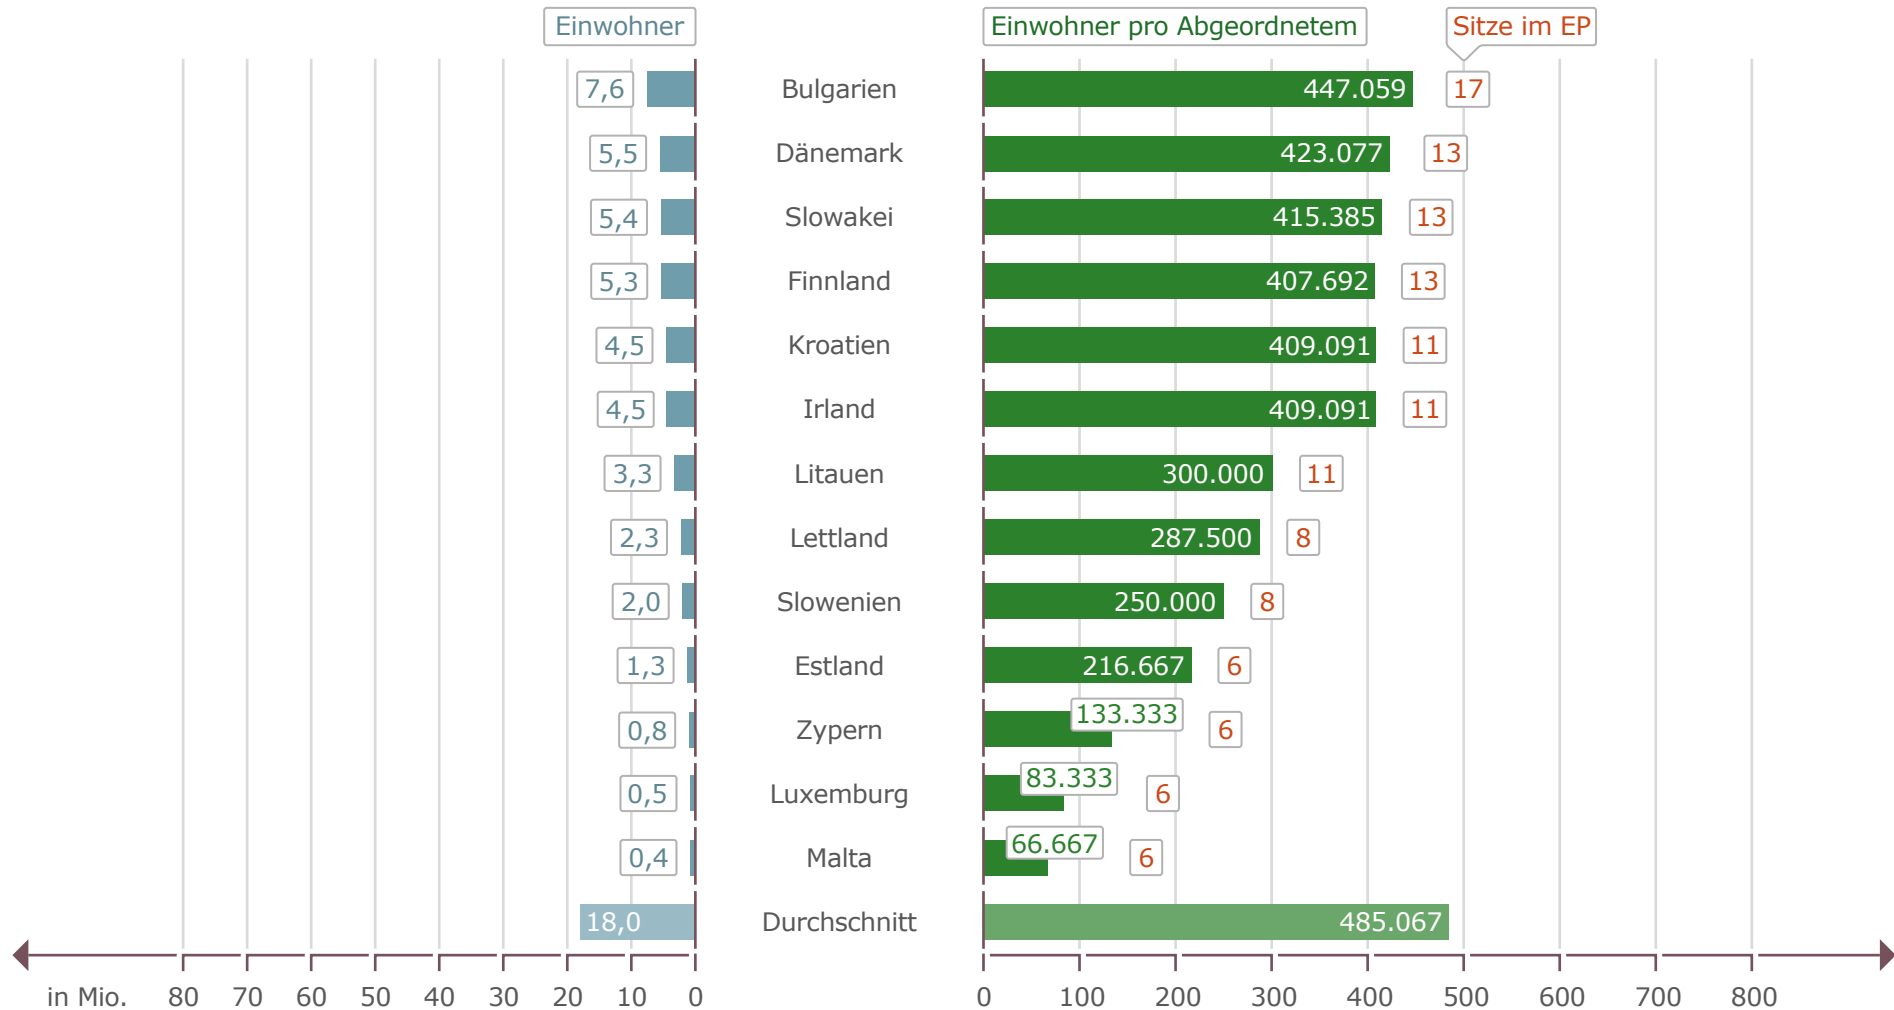

■ Stimmengewichtung im Europäischen Parlament (Teil 1)

Einwohner pro Parlamentarier berechnet auf die jeweiligen Mitgliedsländer

Quelle: Europäisches Parlament – <http://www.elections2014.eu/de/in-the-member-states>
Lizenz: Creative Commons by-nc-nd/3.0/de
Bundeszentrale für politische Bildung, 2014, www.bpb.de

■ Stimmengewichtung im Europäischen Parlament (Teil 2)

Einwohner pro Parlamentarier berechnet auf die jeweiligen Mitgliedsländer

Quelle: Europäisches Parlament – <http://www.elections2014.eu/de/in-the-member-states>
Lizenz: Creative Commons by-nc-nd/3.0/de
Bundeszentrale für politische Bildung, 2014, www.bpb.de