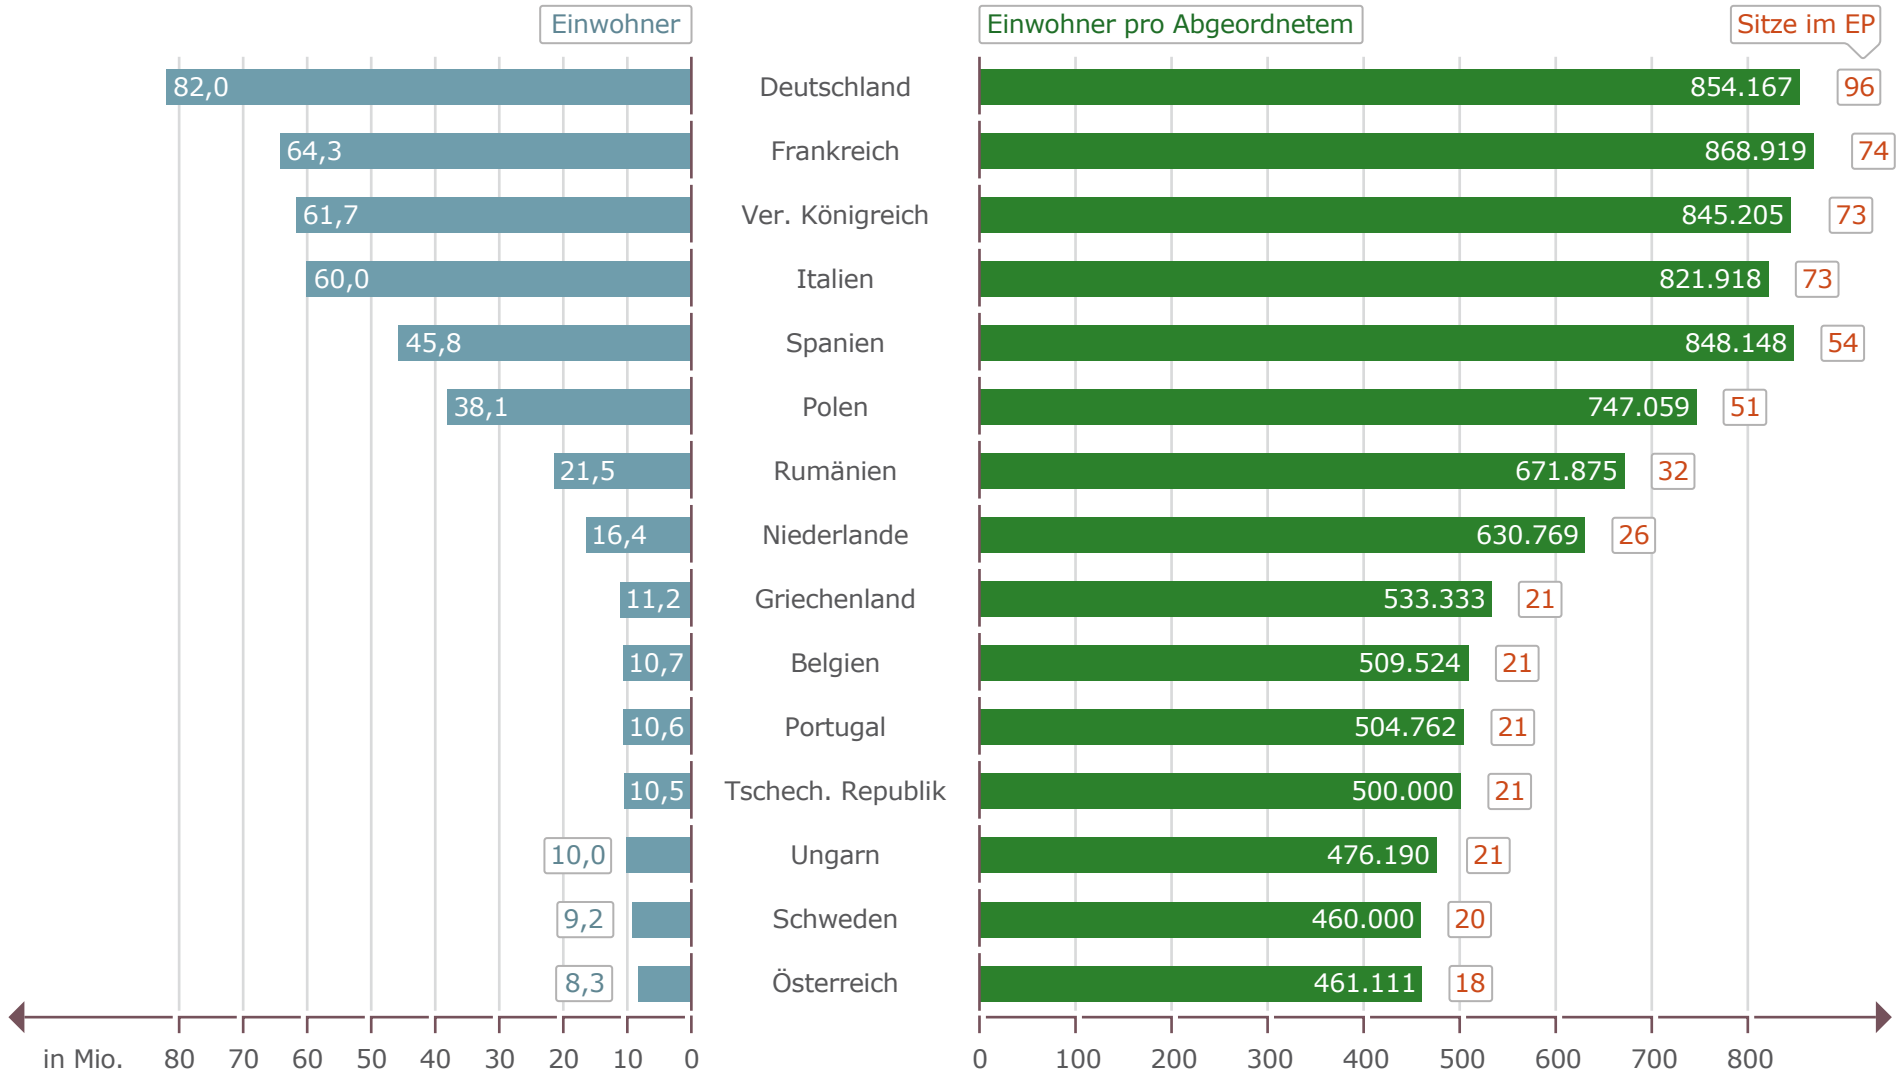

■ Stimmengewichtung im Europäischen Parlament (Teil 1)

Einwohner pro Parlamentarier berechnet auf die jeweiligen Mitgliedsländer

Quelle: Europäisches Parlament – <http://www.elections2014.eu/de/in-the-member-states>
Lizenz: Creative Commons by-nc-nd/3.0/de
Bundeszentrale für politische Bildung, 2014, www.bpb.de

■ Stimmengewichtung im Europäischen Parlament (Teil 2)

Einwohner pro Parlamentarier berechnet auf die jeweiligen Mitgliedsländer

Quelle: Europäisches Parlament – <http://www.elections2014.eu/de/in-the-member-states>
Lizenz: Creative Commons by-nc-nd/3.0/de
Bundeszentrale für politische Bildung, 2014, www.bpb.de