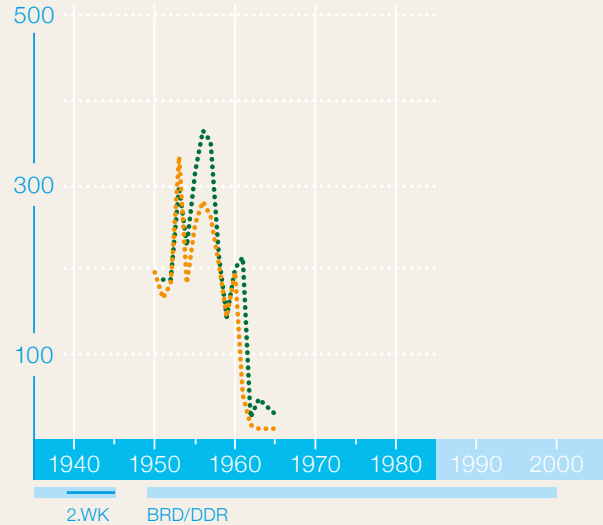

▶ Abb 4 Innerdeutsche Wanderungsbewegungen — in 1 000

Bundesrepublik

- Zuwanderung aus der DDR
- Antragsteller Notaufnahme
- Abwanderung in die DDR

DDR*

- Wegzüge
- Flüchtlinge

* zu den Kategorien „Wegzüge“ und „Flüchtlinge“ siehe den Hinweis in Tabelle 3.

Quelle: Jochen Oltmer, Migration, in: Thomas Rahlf (Hg.), Deutschland in Daten. Zeitreihen zur Historischen Statistik, Bonn 2015, S. 50

Lizenz: Creative Commons by-nc-nd/3.0/de | Bundeszentrale für politische Bildung 2015 | www.bpb.de