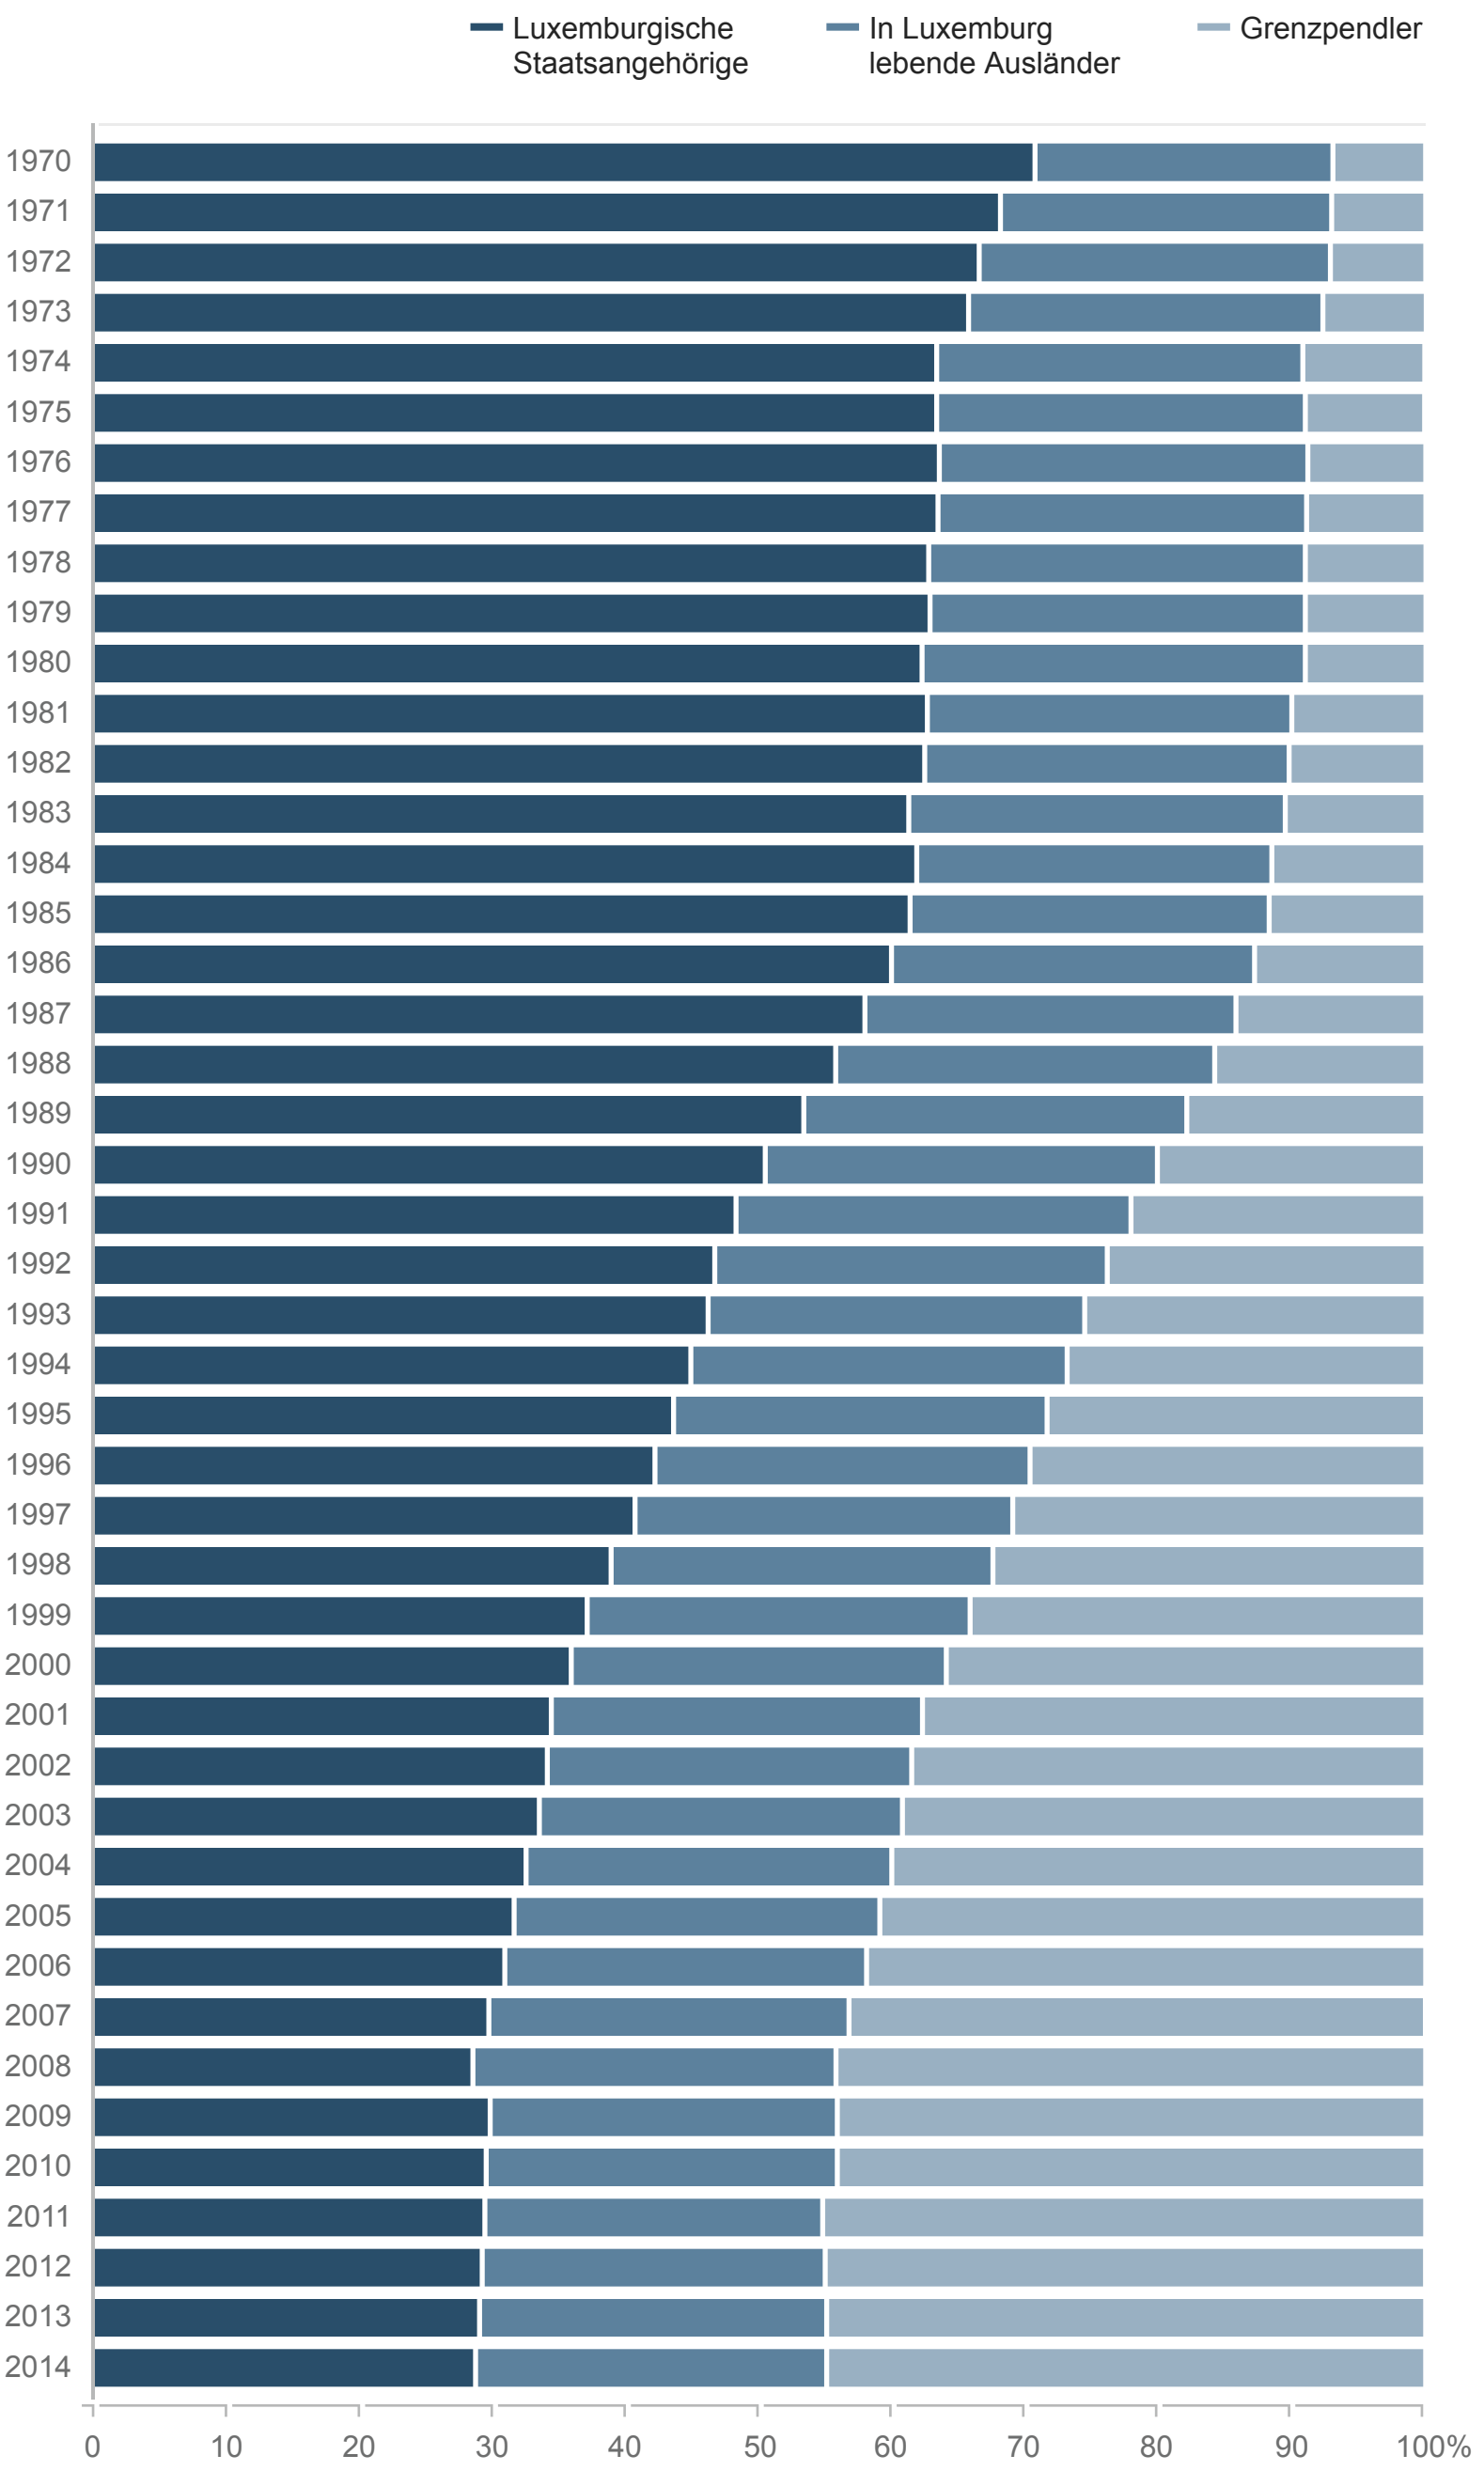

# Beschäftigte auf dem Luxemburger Arbeitsmarkt 1970-2014

Anteile (in Prozent) von Luxemburgern, Ausländern und Grenzpendlern

Quelle: Daten auf Anfrage von Statec [Luxemburgisches Statistikinstitut] erhalten.