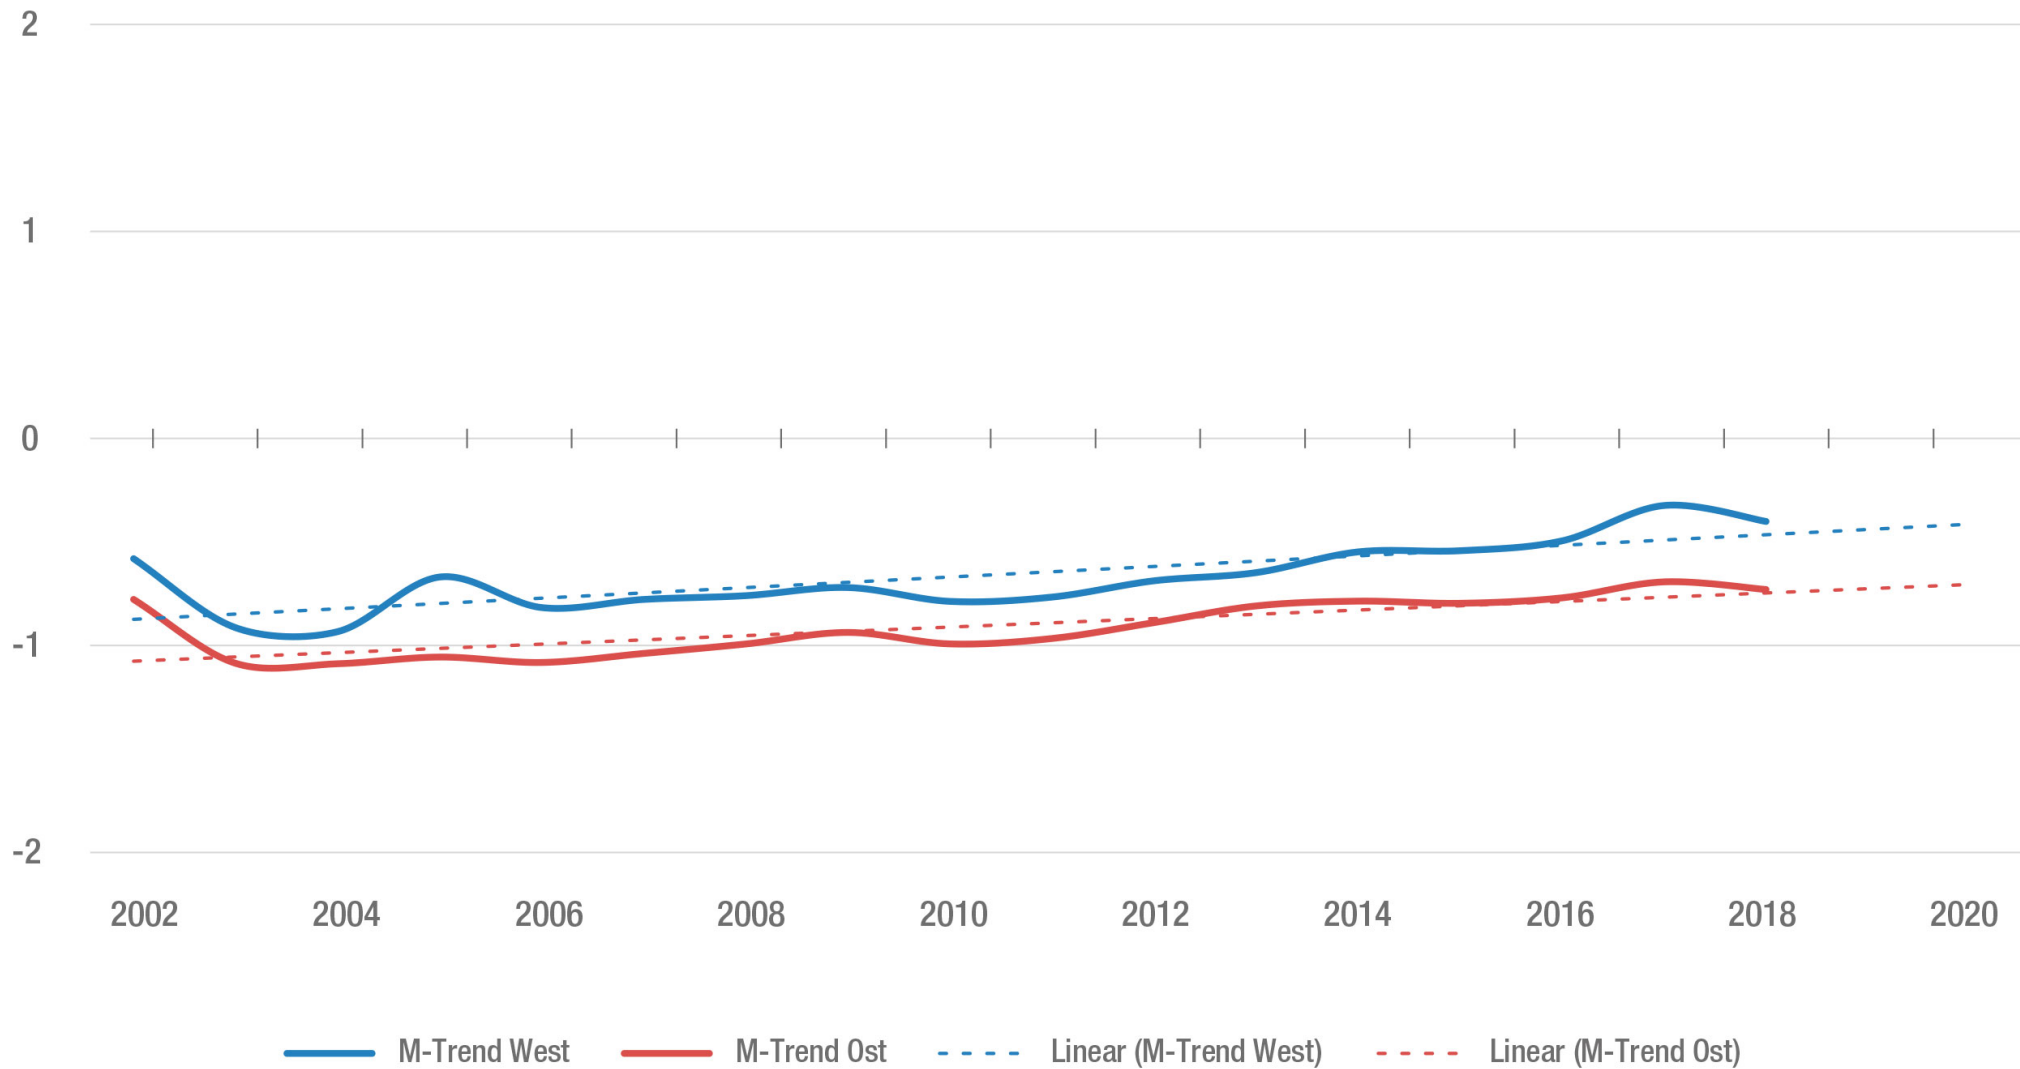

■ Vertrauen in ■ Parteien/Politiker

Vertrauen in Parteien/Politiker (Mittelwerte auf einer Skala (rekodiert) von -2 (Überhaupt kein Vertrauen) bis +2 (Sehr großes Vertrauen))

Quelle: Eigene Berechnungen auf Basis des ALLBUS, des Eurobarometers und des ESS. Wortlaut der Fragen: ALLBUS: Wie ist das mit den politischen Parteien? Eurobarometer: Wie ist es mit den politischen Parteien? ESS: Wie ist das mit den Politikern (2002) /den Parteien (ab 2004 zusammengefasst)?