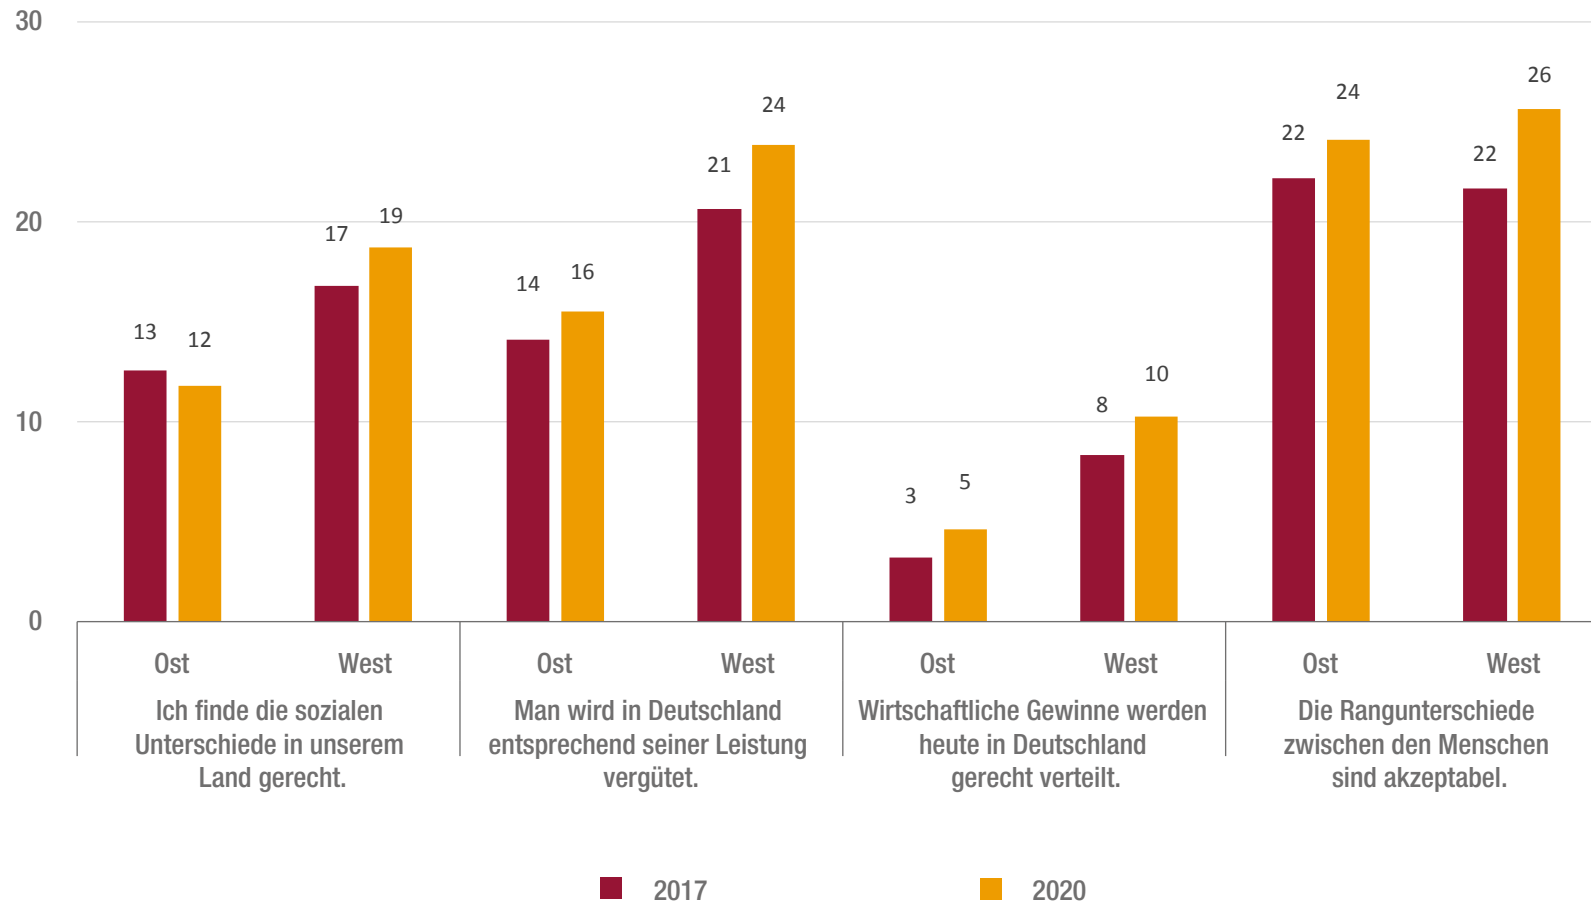

■ Gesellschaftlicher Zusammenhalt und soziales Vertrauen im vereinten Deutschland

Vertrauen in Institutionen im Zeitverlauf (Abbildung 1)

Anmerkung: Eigene Berechnungen auf Basis des ALLBUS (GESIS 2020).
 Lizenz: Creative Commons by-nc-nd/3.0/de; Bundeszentrale für politische Bildung, 2021, www.bpb.de

■ Gesellschaftlicher Zusammenhalt und soziales Vertrauen im vereinten Deutschland

Gerechtigkeitsempfinden in Ost- und Westdeutschland im Zeitvergleich (Abbildung 2)

Anmerkung: Eigene Berechnungen auf Basis des RADAR, angegeben ist die Zustimmung zu den Aussagen in Prozent.
Lizenz: Creative Commons by-nc-nd/3.0/de; Bundeszentrale für politische Bildung, 2021, www.bpb.de