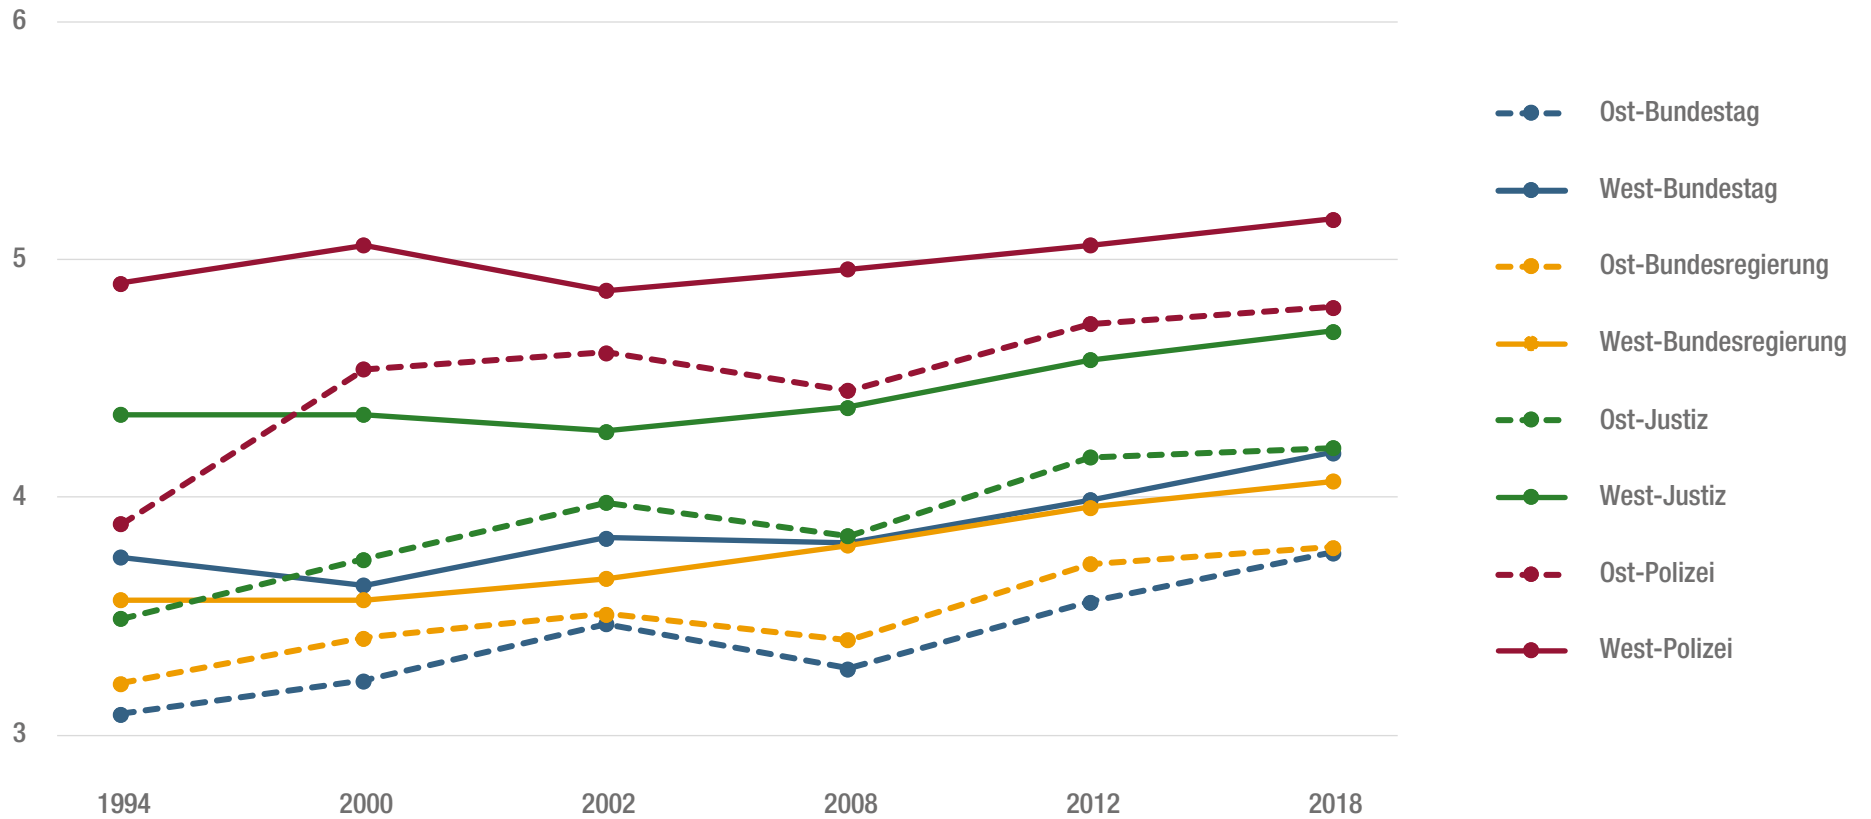

■ Gesellschaftlicher Zusammenhalt und soziales Vertrauen im vereinten Deutschland

Vertrauen in Institutionen im Zeitverlauf (Abbildung 1)

Anmerkung: Eigene Berechnungen auf Basis des ALLBUS (GESIS 2020).
 Lizenz: Creative Commons by-nc-nd/3.0/de; Bundeszentrale für politische Bildung, 2021, www.bpb.de

■ Gesellschaftlicher Zusammenhalt und soziales Vertrauen im vereinten Deutschland

Gerechtigkeitsempfinden in Ost- und Westdeutschland im Zeitvergleich (Abbildung 2)

Anmerkung: Eigene Berechnungen auf Basis des RADAR, angegeben ist die Zustimmung zu den Aussagen in Prozent.
Lizenz: Creative Commons by-nc-nd/3.0/de; Bundeszentrale für politische Bildung, 2021, www.bpb.de