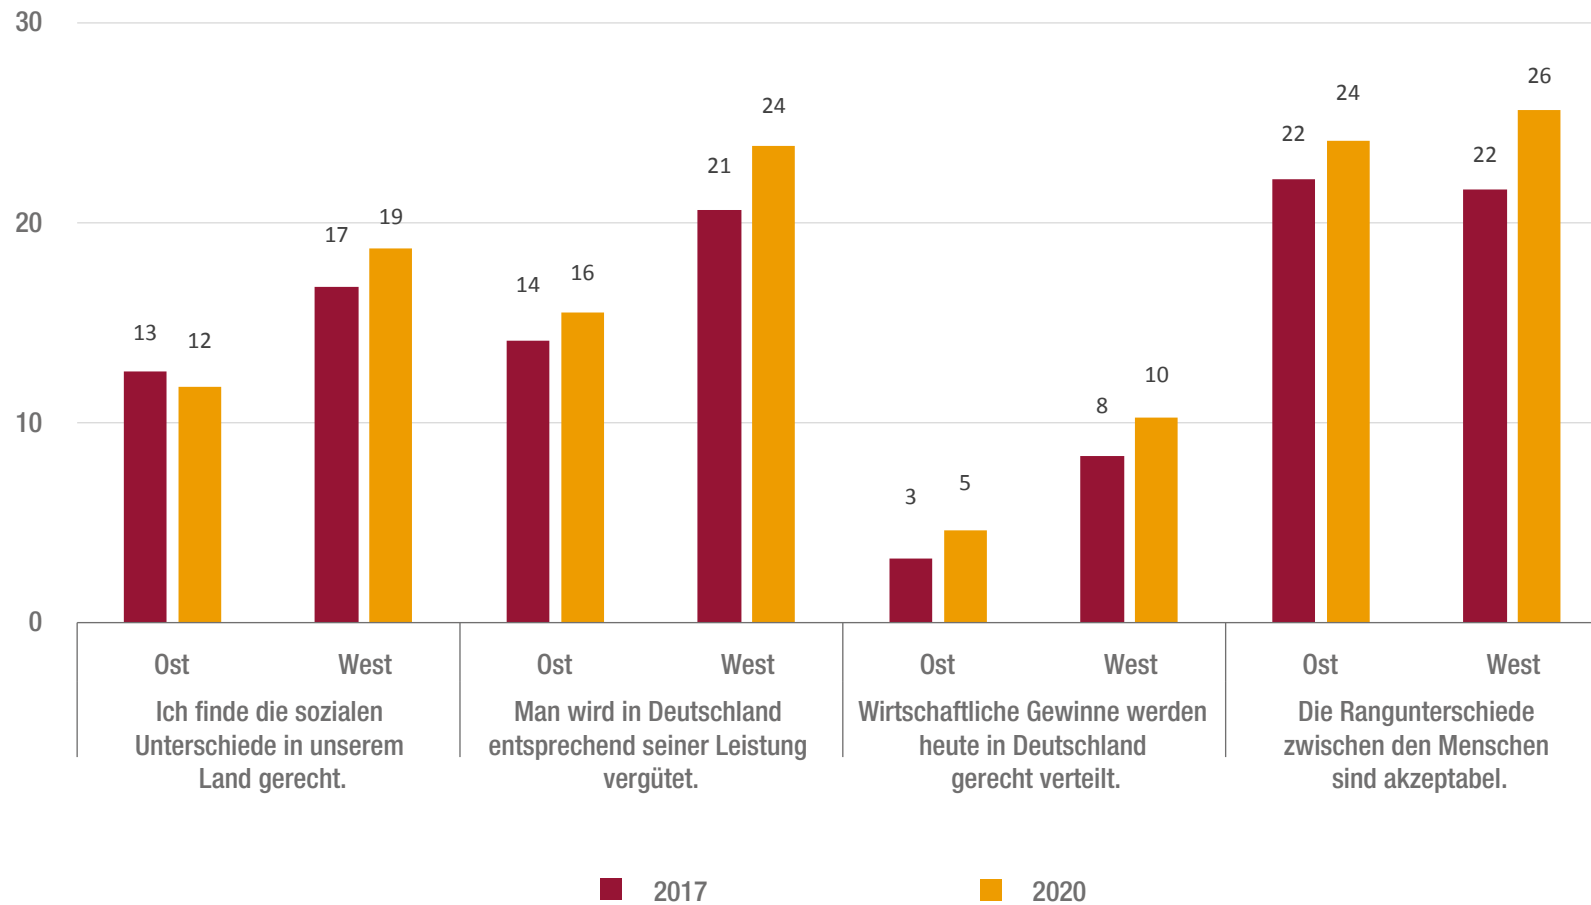

■ Gesellschaftlicher Zusammenhalt und soziales Vertrauen im vereinten Deutschland

Gerechtigkeitsempfinden in Ost- und Westdeutschland im Zeitvergleich (Abbildung 2)

Anmerkung: Eigene Berechnungen auf Basis des RADAR, angegeben ist die Zustimmung zu den Aussagen in Prozent.
Lizenz: Creative Commons by-nc-nd/3.0/de; Bundeszentrale für politische Bildung, 2021, www.bpb.de