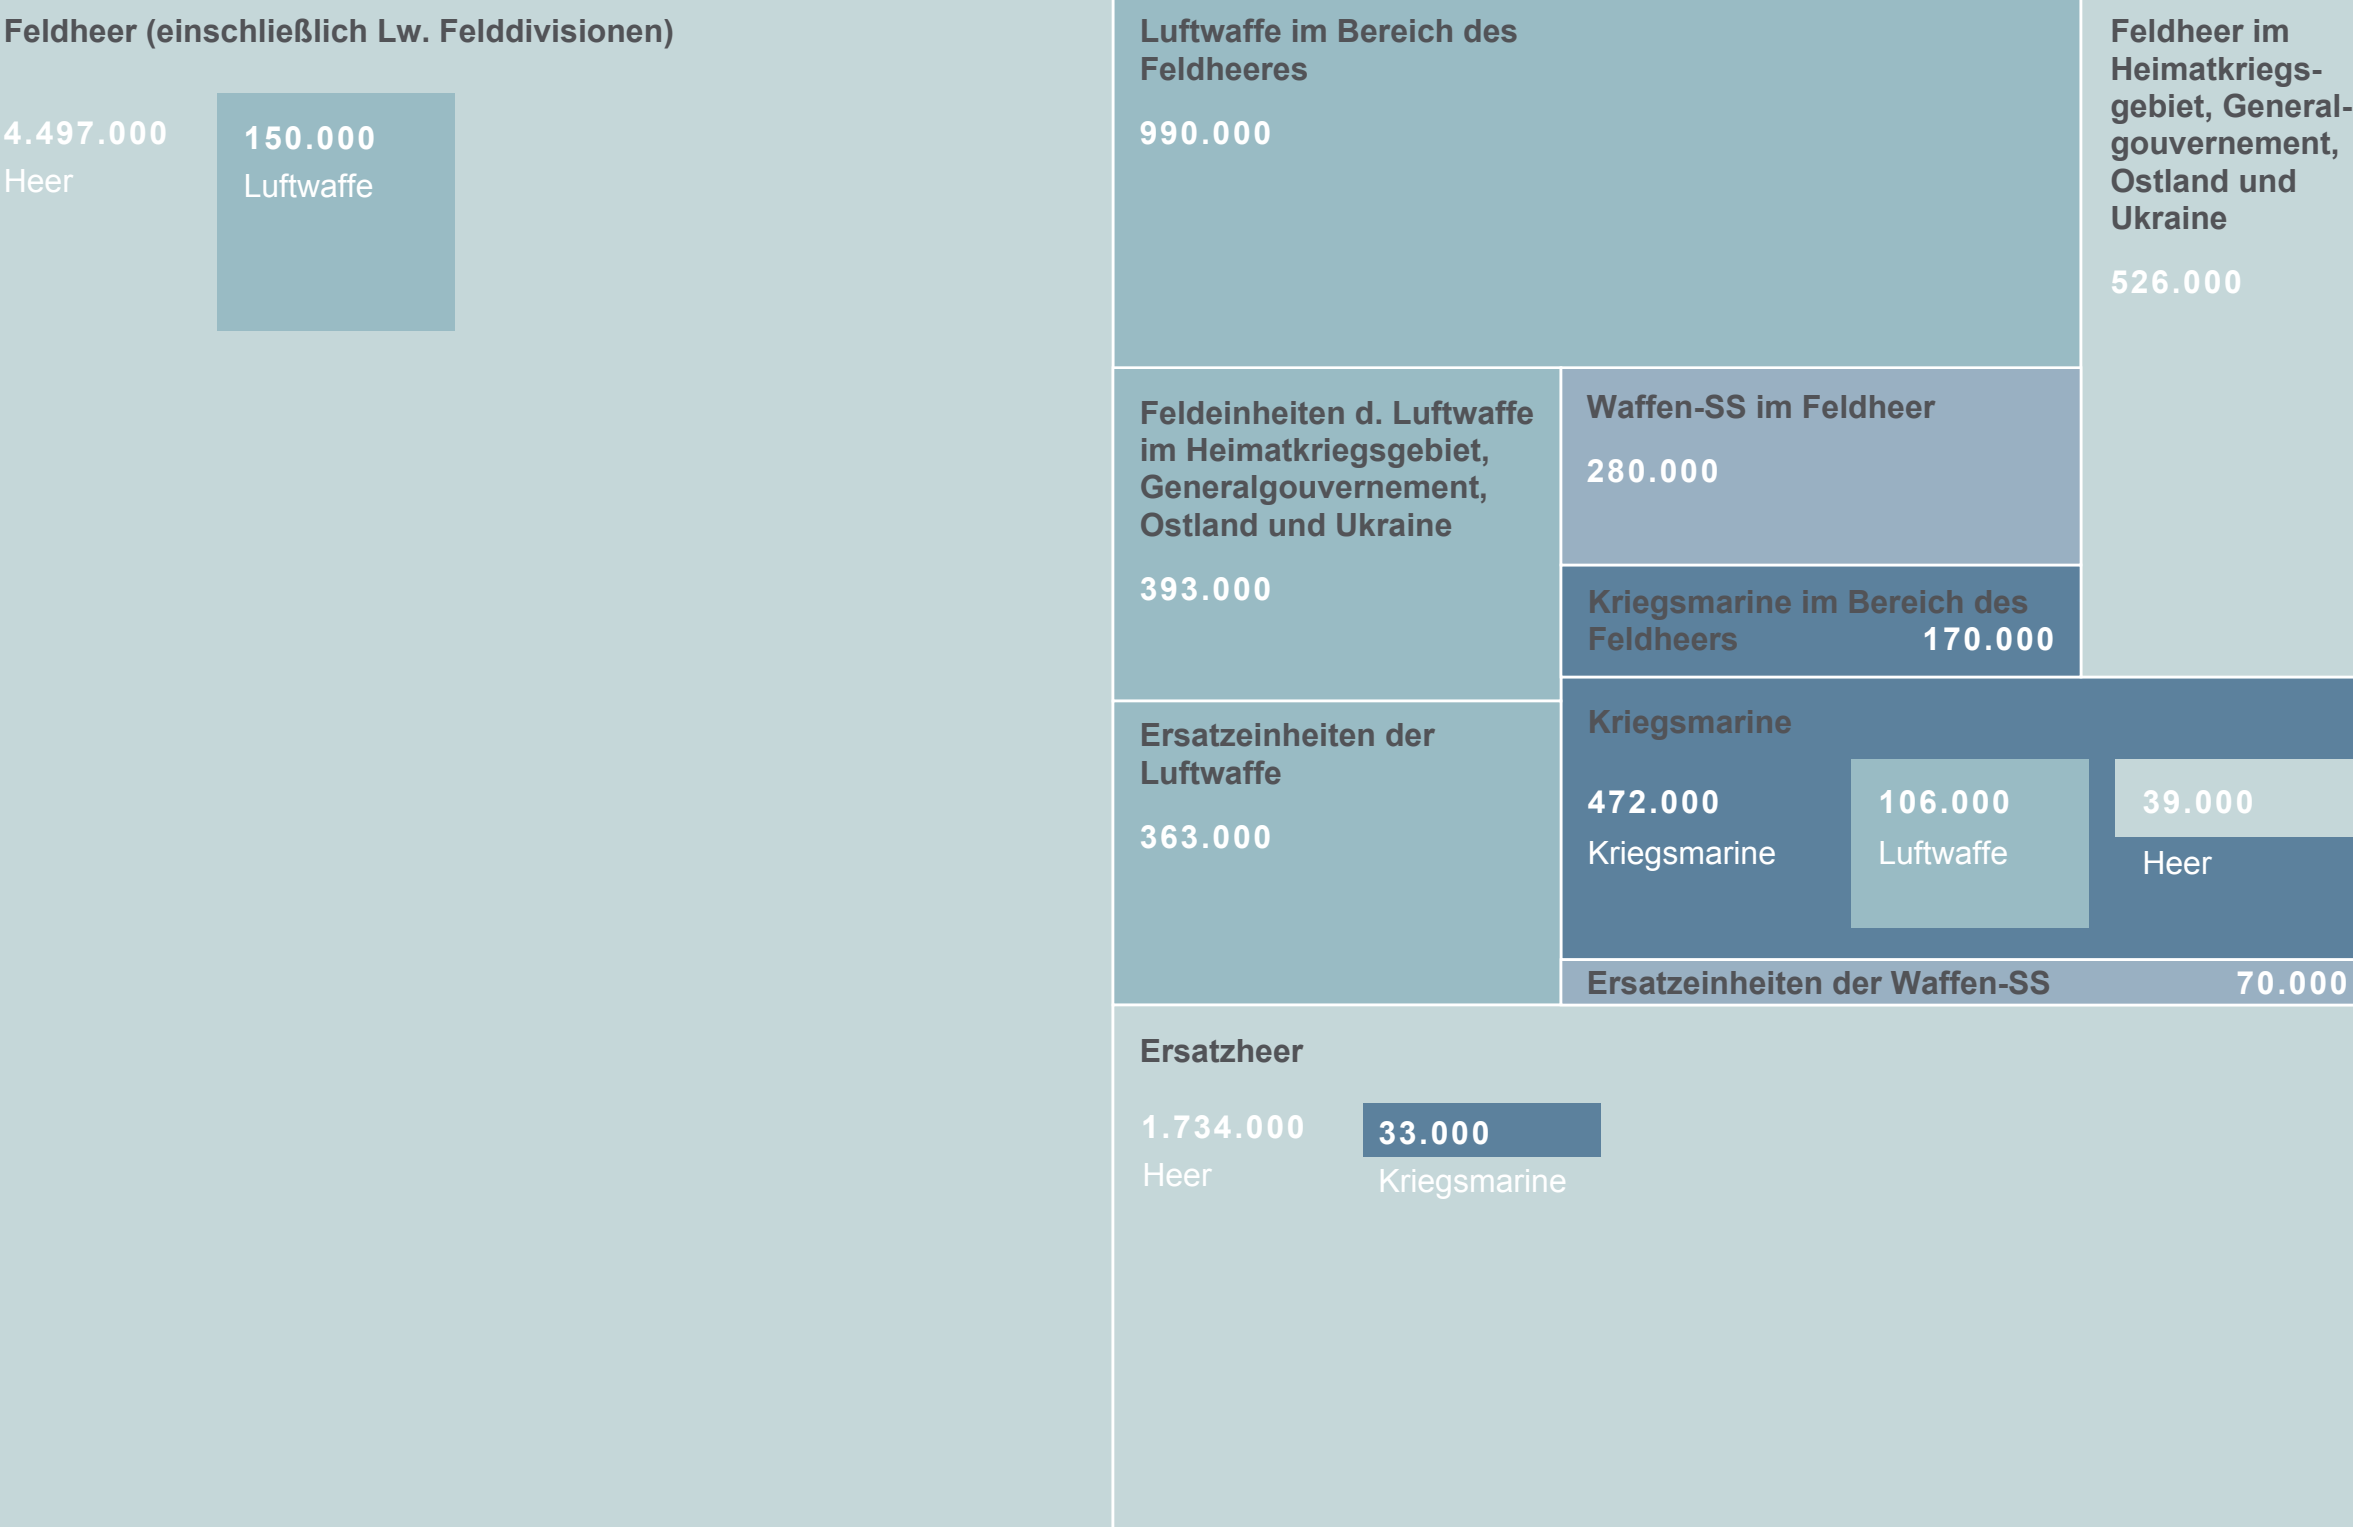

■ Verpflegungsstärken der Kriegswehrmacht am 1.9.1943

Gesamtsumme aller durch die Wehrmacht verpflegten Personen: ca. 13 555 000 Personen

Gesamte Wehrmacht **9.823.000**

Außerdem durch die Wehrmacht verpflegt **3.732.000**

Quelle: BA-MA, RW 4/v. 489.
 Lizenz: Creative Commons by-nc-nd/3.0/de
 Bundeszentrale für politische Bildung, 2015, www.bpb.de