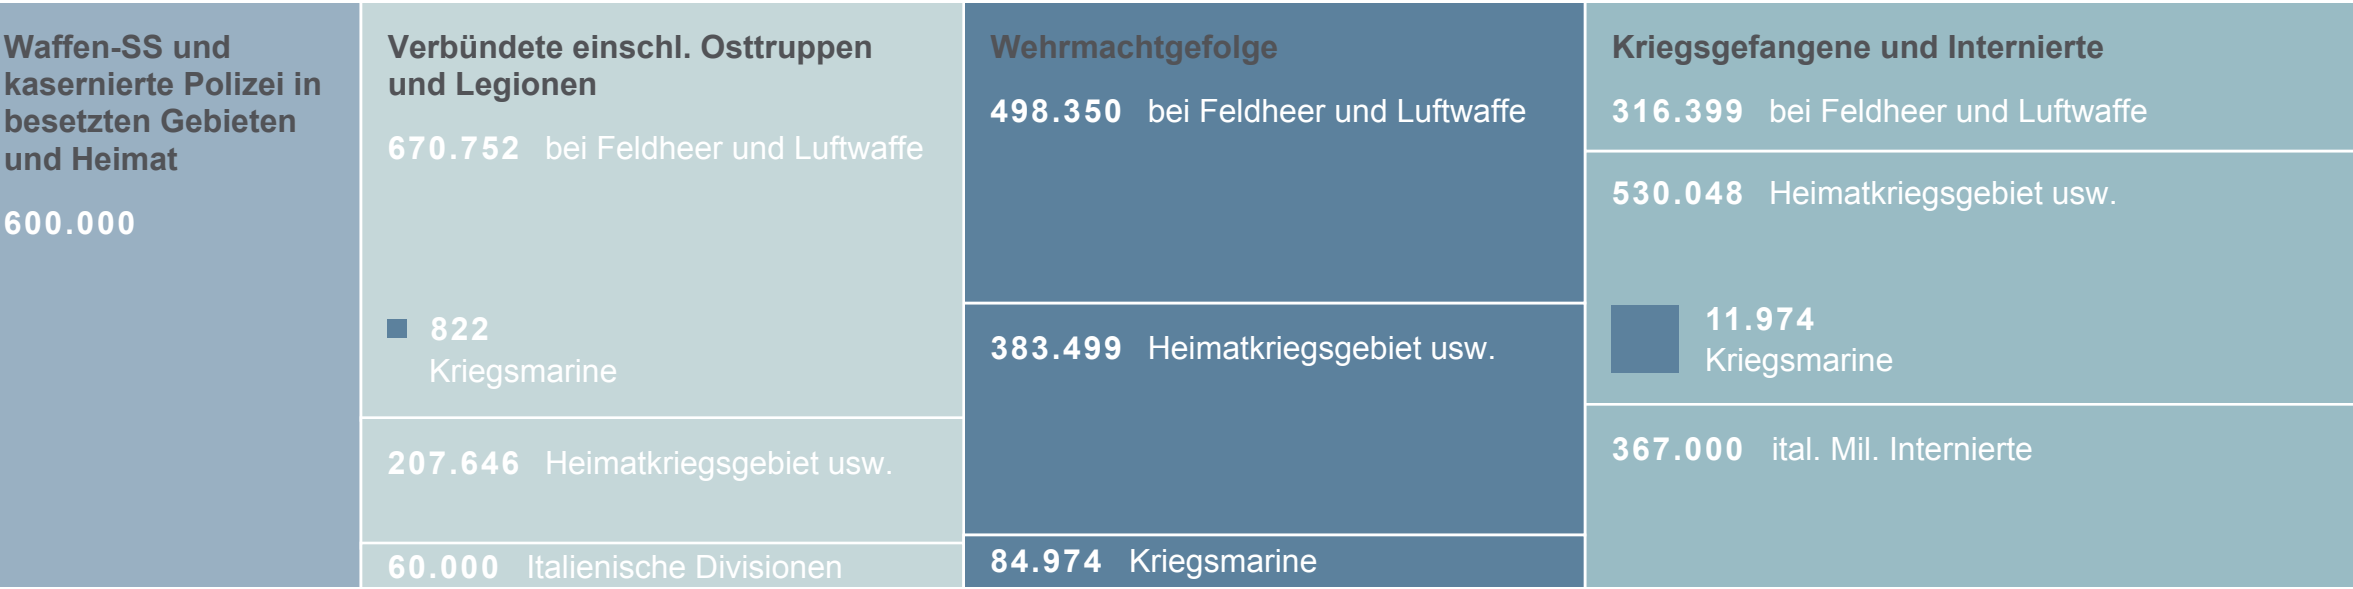

■ Verpflegungsstärken der Kriegswehrmacht am 1.9.1943

Gesamtsumme aller durch die Wehrmacht verpflegten Personen: ca. 13 555 000 Personen

Gesamte Wehrmacht **9.823.000**

Außerdem durch die Wehrmacht verpflegt **3.732.000**