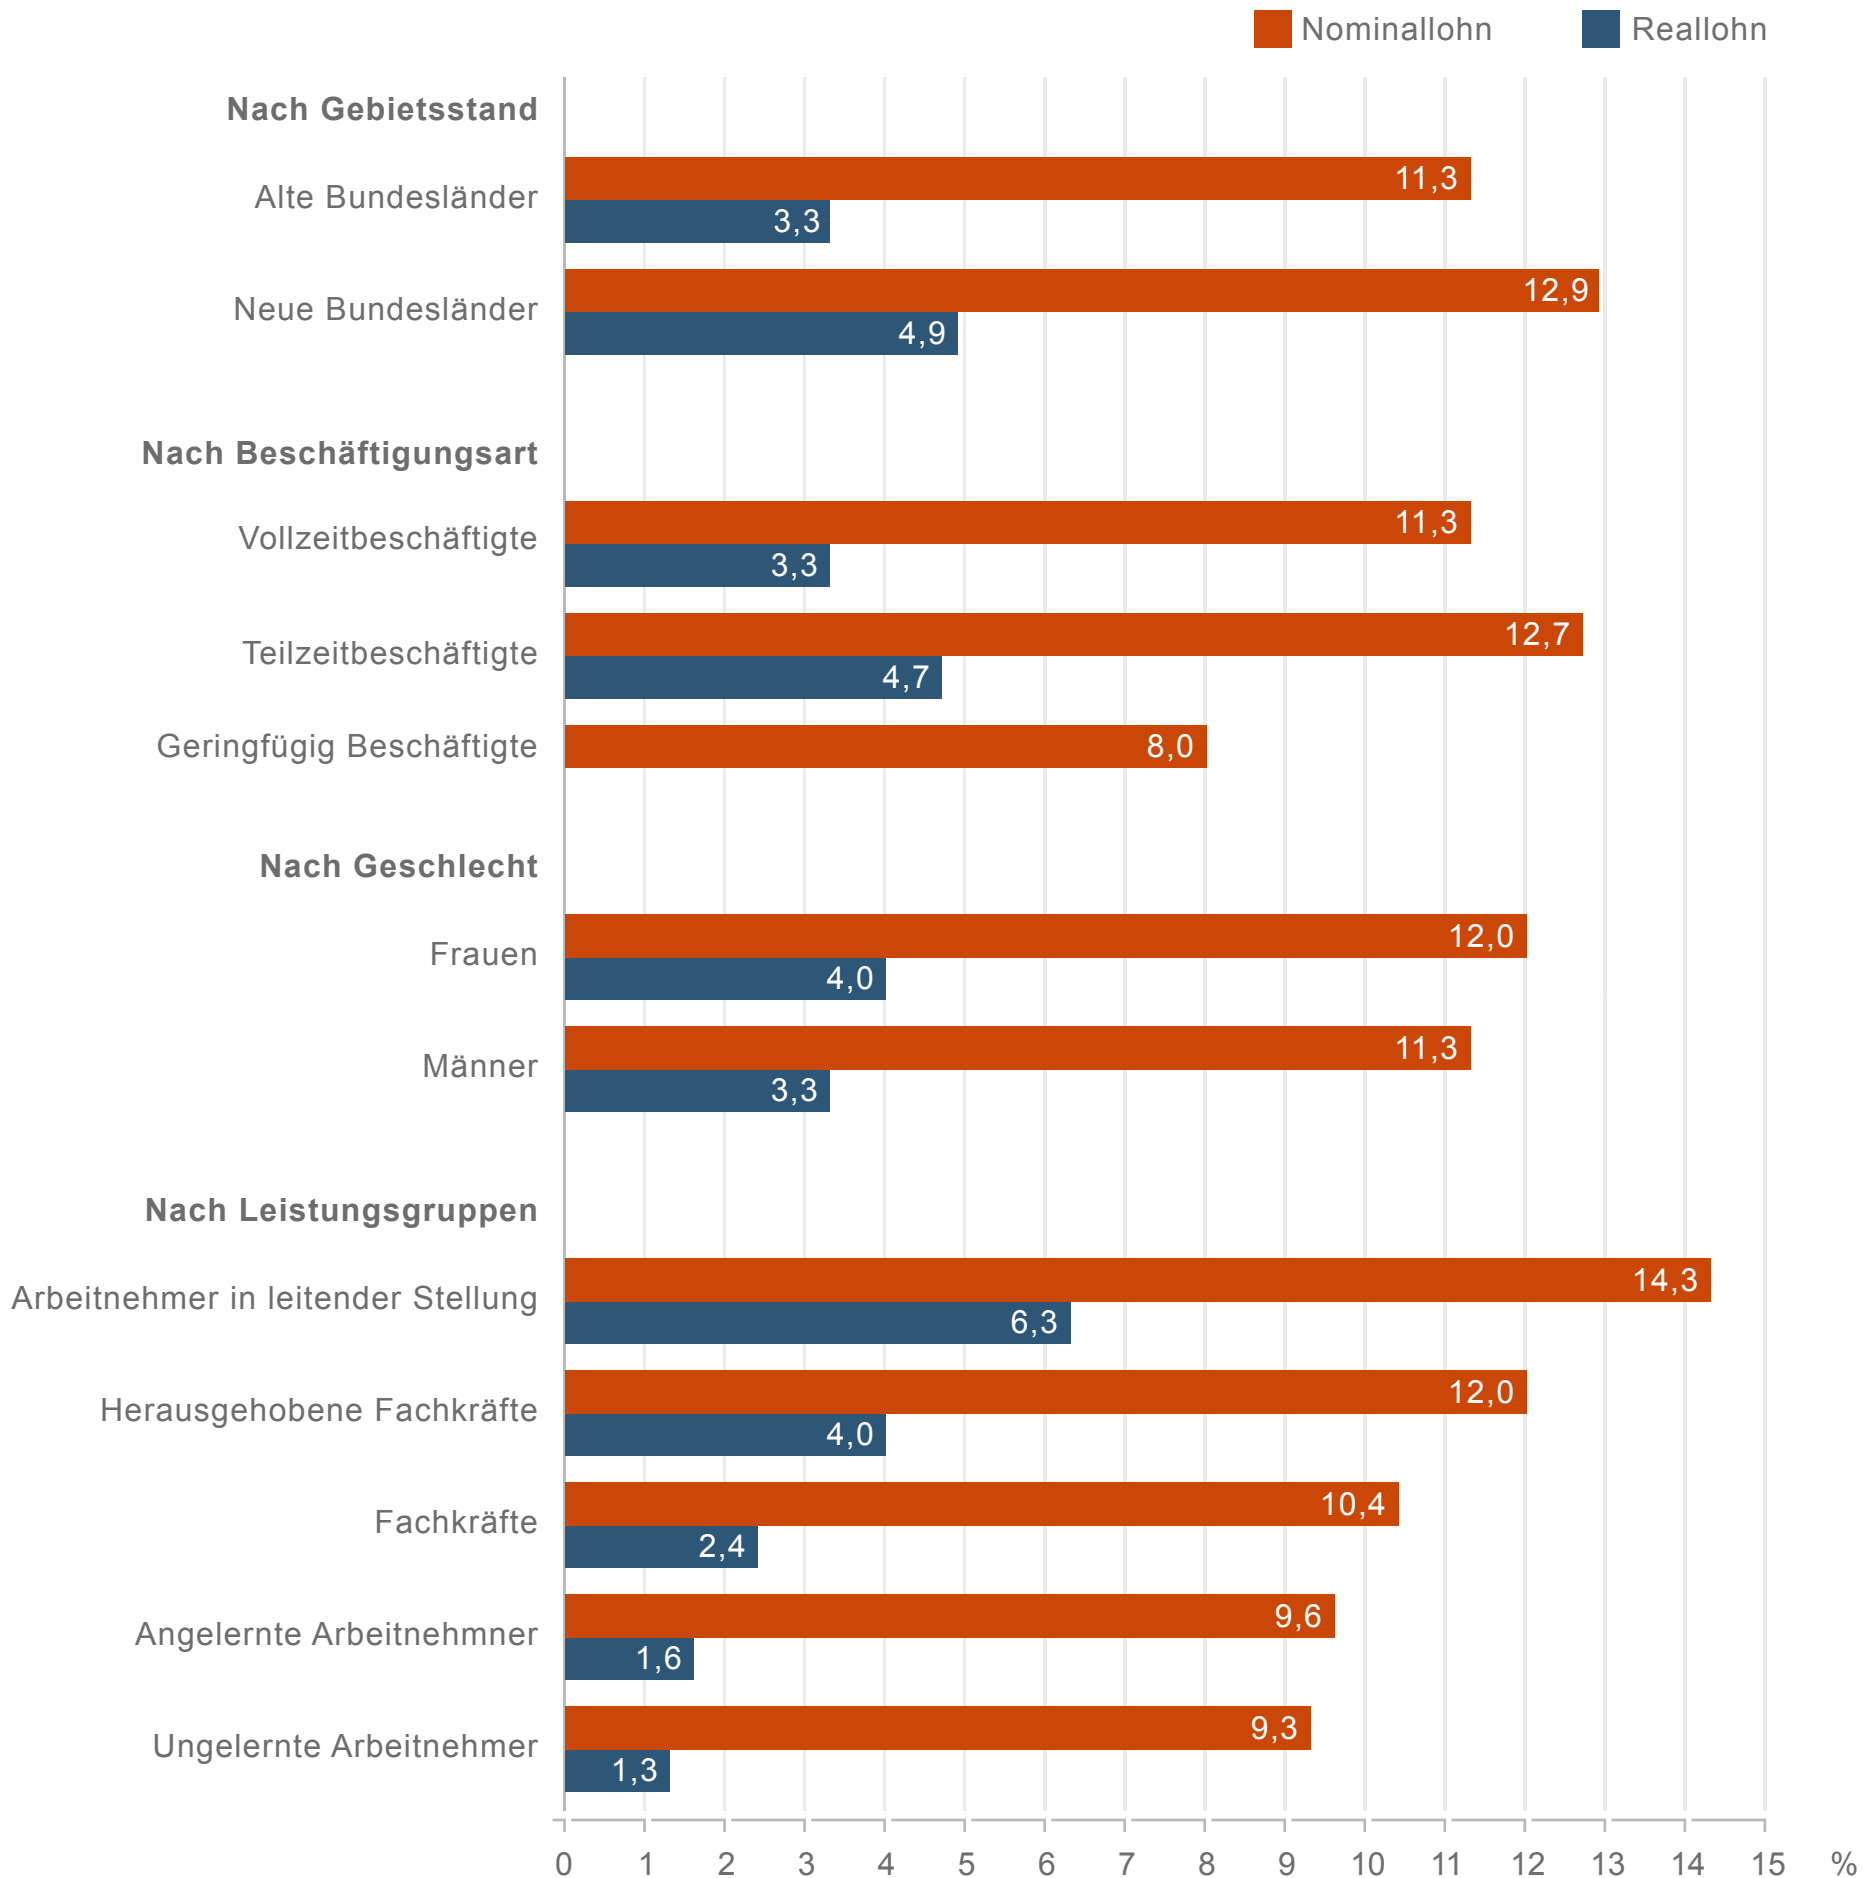

# Veränderung der Reallöhne und Nominallohne nach Gebietsstand, Beschäftigungsart, Geschlecht und Leistungsgruppe zwischen 2007 und 2012

Angaben in Prozent

Quelle: Eigene Abbildung und Berechnung nach Statistisches Bundesamt (2013): Verdienste und Arbeitskosten, Reallohnindex und Nominallohnindex, 3. Vierteljahr 2013