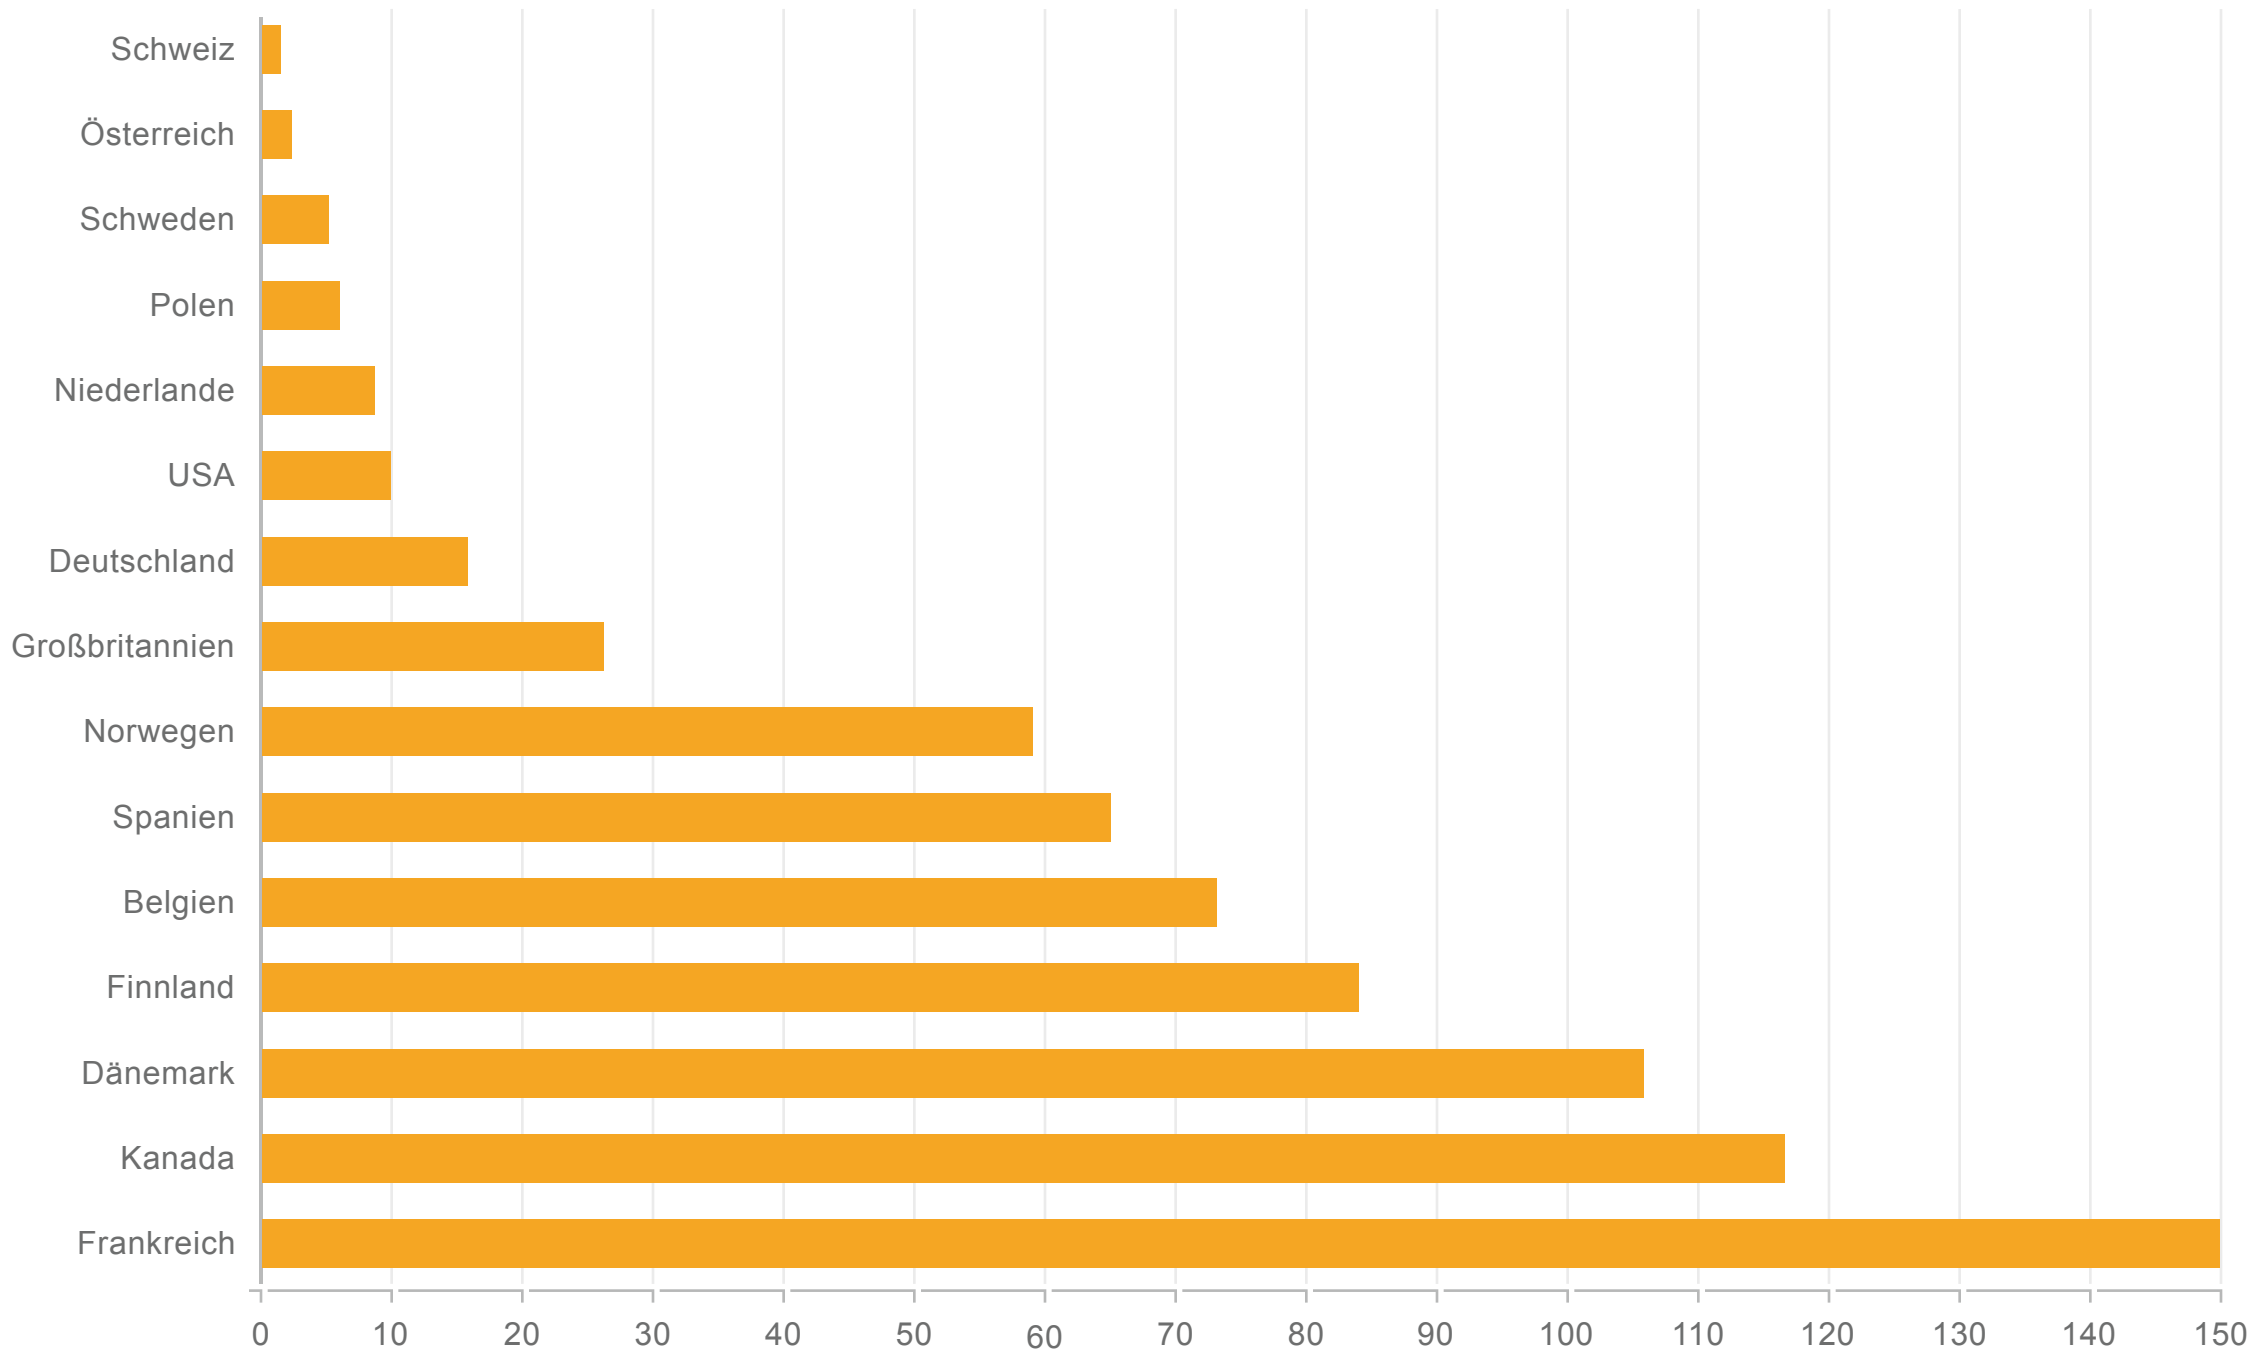

# Durchschnittlicher Ausfall an Arbeitstagen im internationalen Vergleich

Jährlich pro 1000 Beschäftigte

Quelle: WSI (2014): Leichter Rückgang bei den Arbeitskämpfen, in: Böcklerimpuls 5/2014.

Lizenz: Creative Commons by-nc-nd/3.0/de

Bundeszentrale für politische Bildung, 2014, www.bpb.de