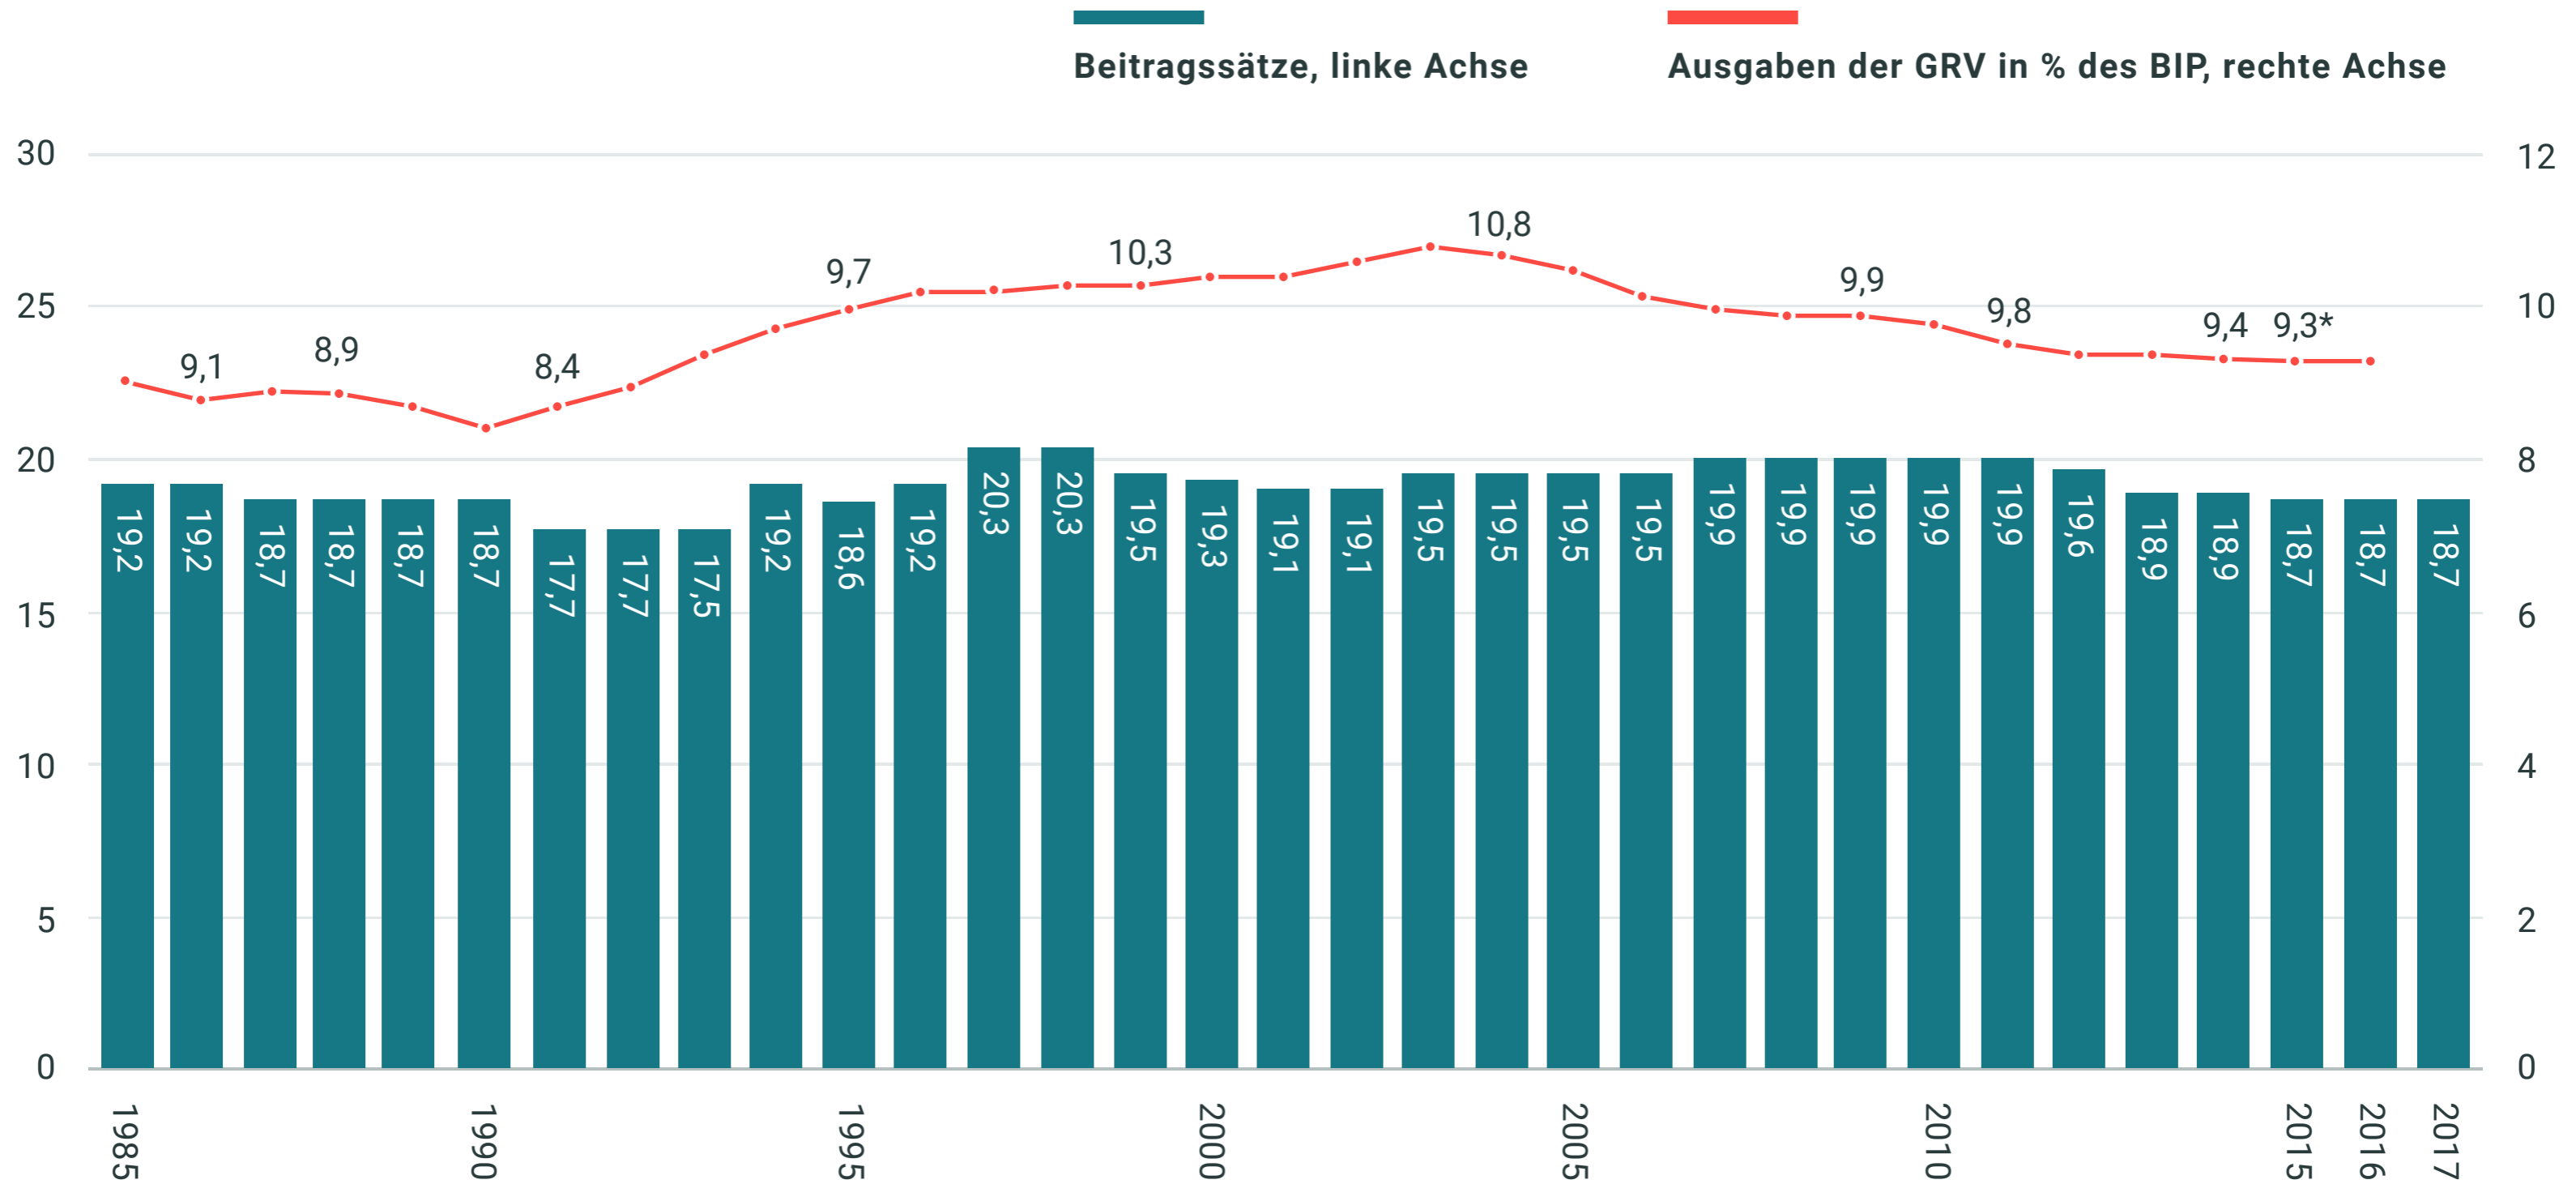

■ Beitragssätze zur Gesetzlichen Rentenversicherung und GRV-Anteil am BIP

1985 - 2017

*geschätzt

Quelle: Deutsche Rentenversicherung Bund (zuletzt 2018), Rentenversicherung in Zahlen; Bundesministerium für Arbeit und Soziales (zuletzt 2017), Sozialbudget. Aufgrund methodischer Änderungen sind die Quoten vor und ab 2009 nur begrenzt miteinander vergleichbar.