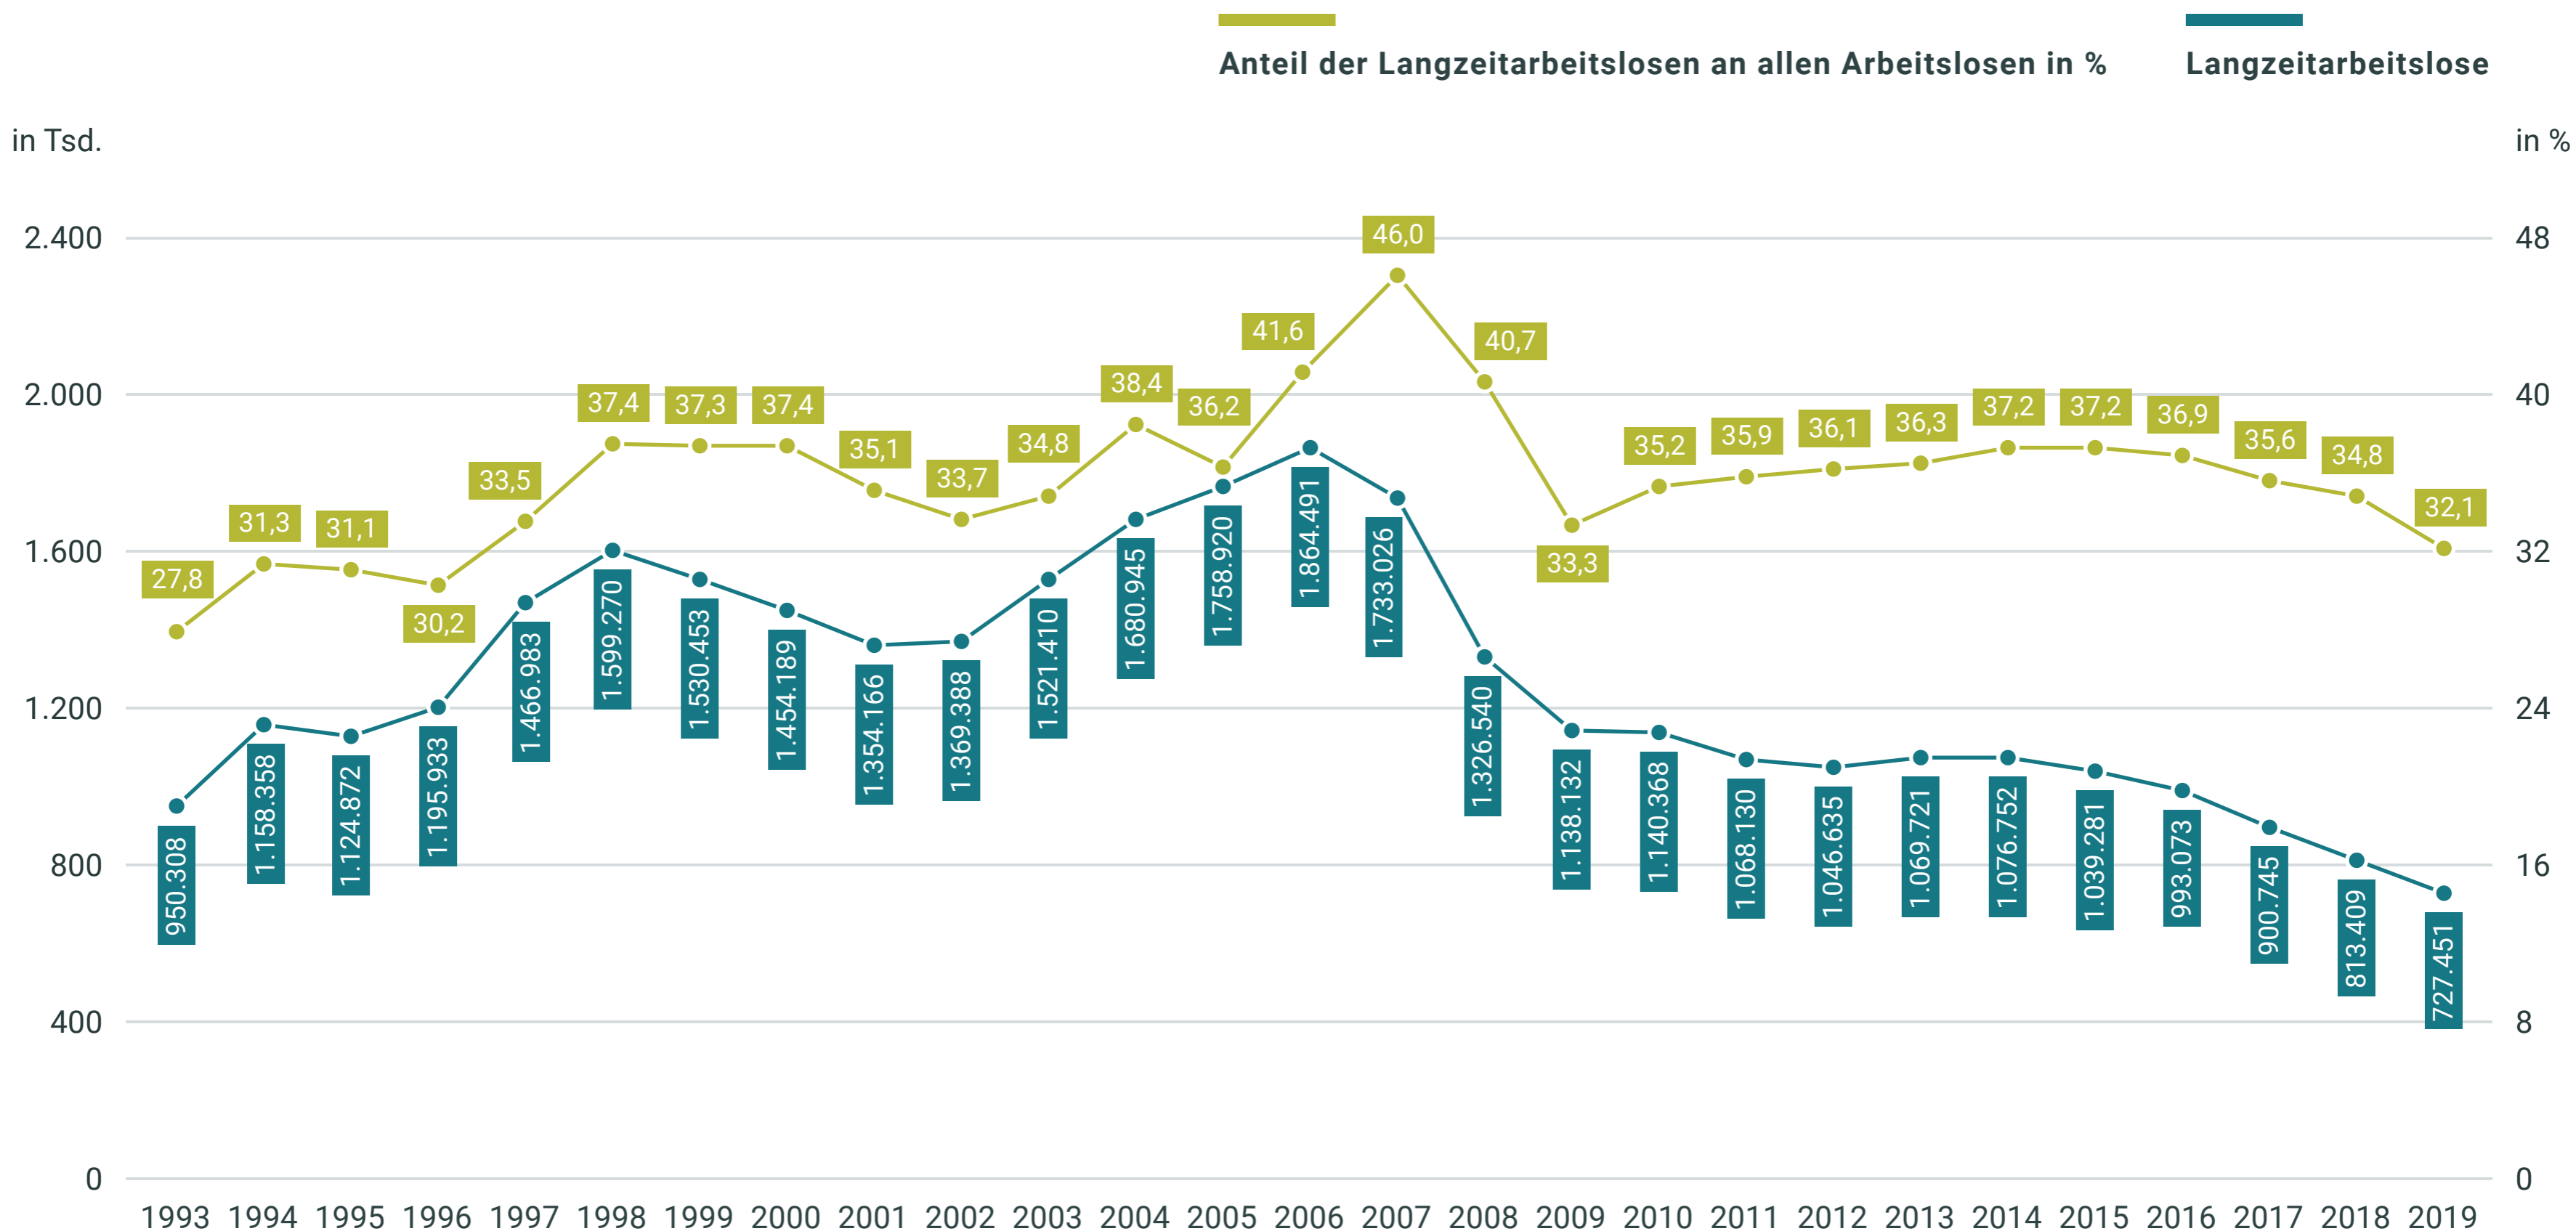

Langzeitarbeitslose 1993–2019

absolut und in Prozent aller Arbeitslosen

Quelle: Quelle: Bundesagentur für Arbeit (zuletzt 2019), Berichte: Analyse Arbeitsmarkt. Zeitreihen Deutschland; Bundesagentur für Arbeit (zuletzt 2020): Arbeitslosigkeit im Zeitverlauf. Lizenz: Creative Commons by-nc-nd/3.0/de Bundeszentrale für politische Bildung, 2021, www.bpb.de