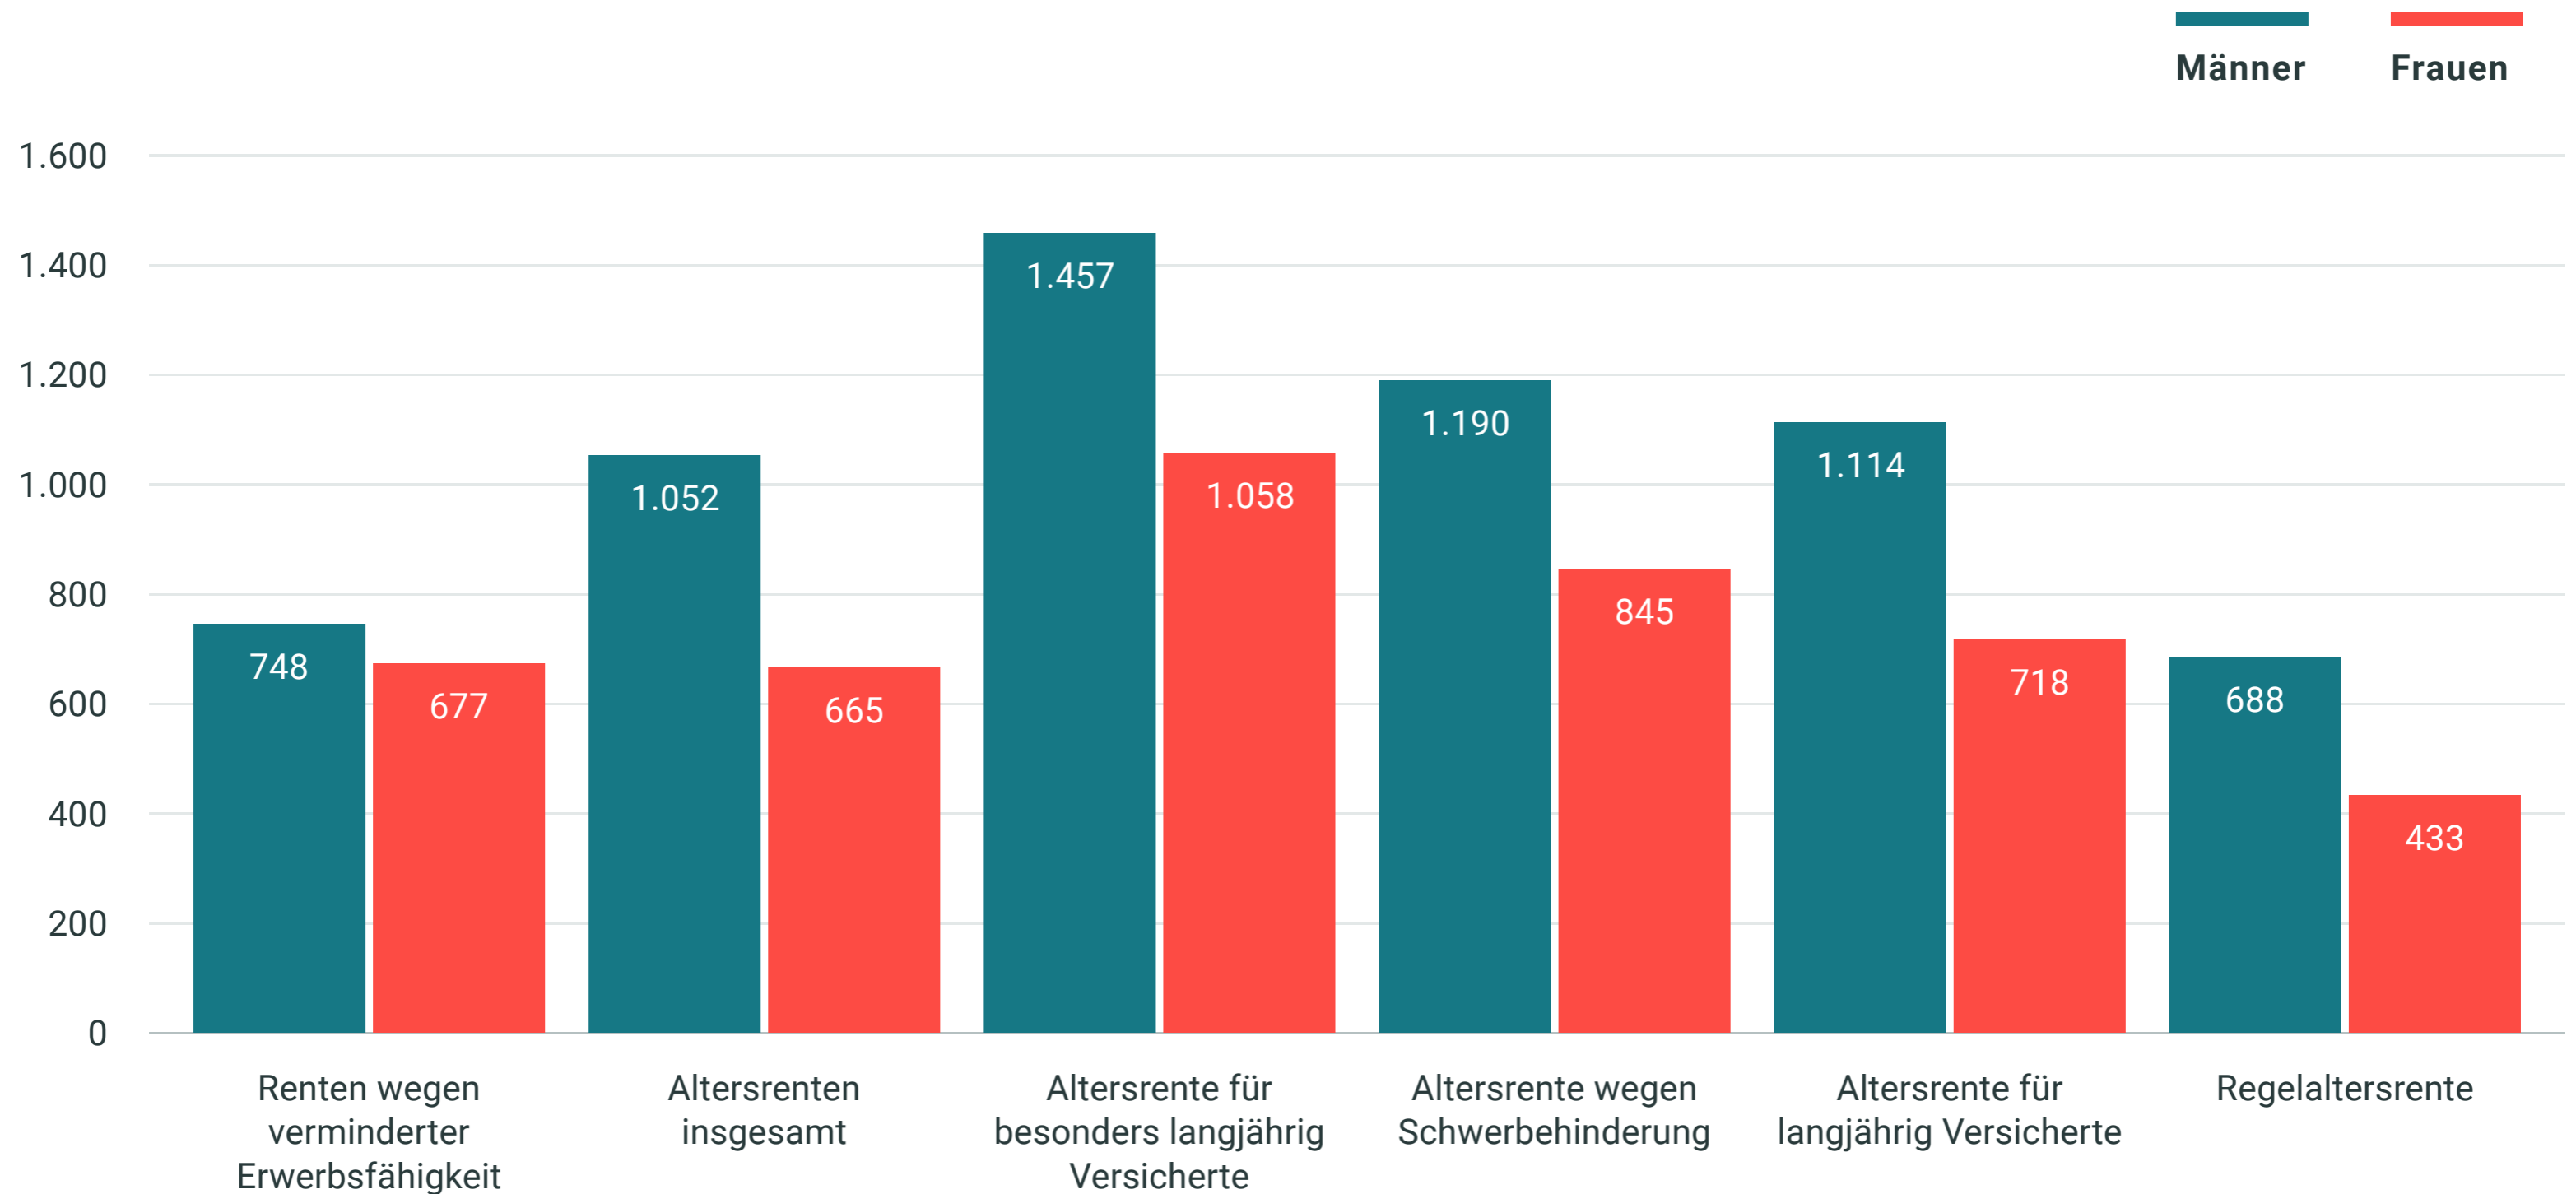

Durchschnittliche Rentenhöhen im Rentenzugang nach Rentenart und Geschlecht 2017

Zahlbeträge in Euro/Monat, alte Bundesländer, am Jahresende

Quelle: Deutsche Rentenversicherung Bund (2018), Rentenversicherung in Zeitreihen

Lizenz: Creative Commons by-nc-nd/3.0/de

Bundeszentrale für politische Bildung, 2019, www.bpb.de