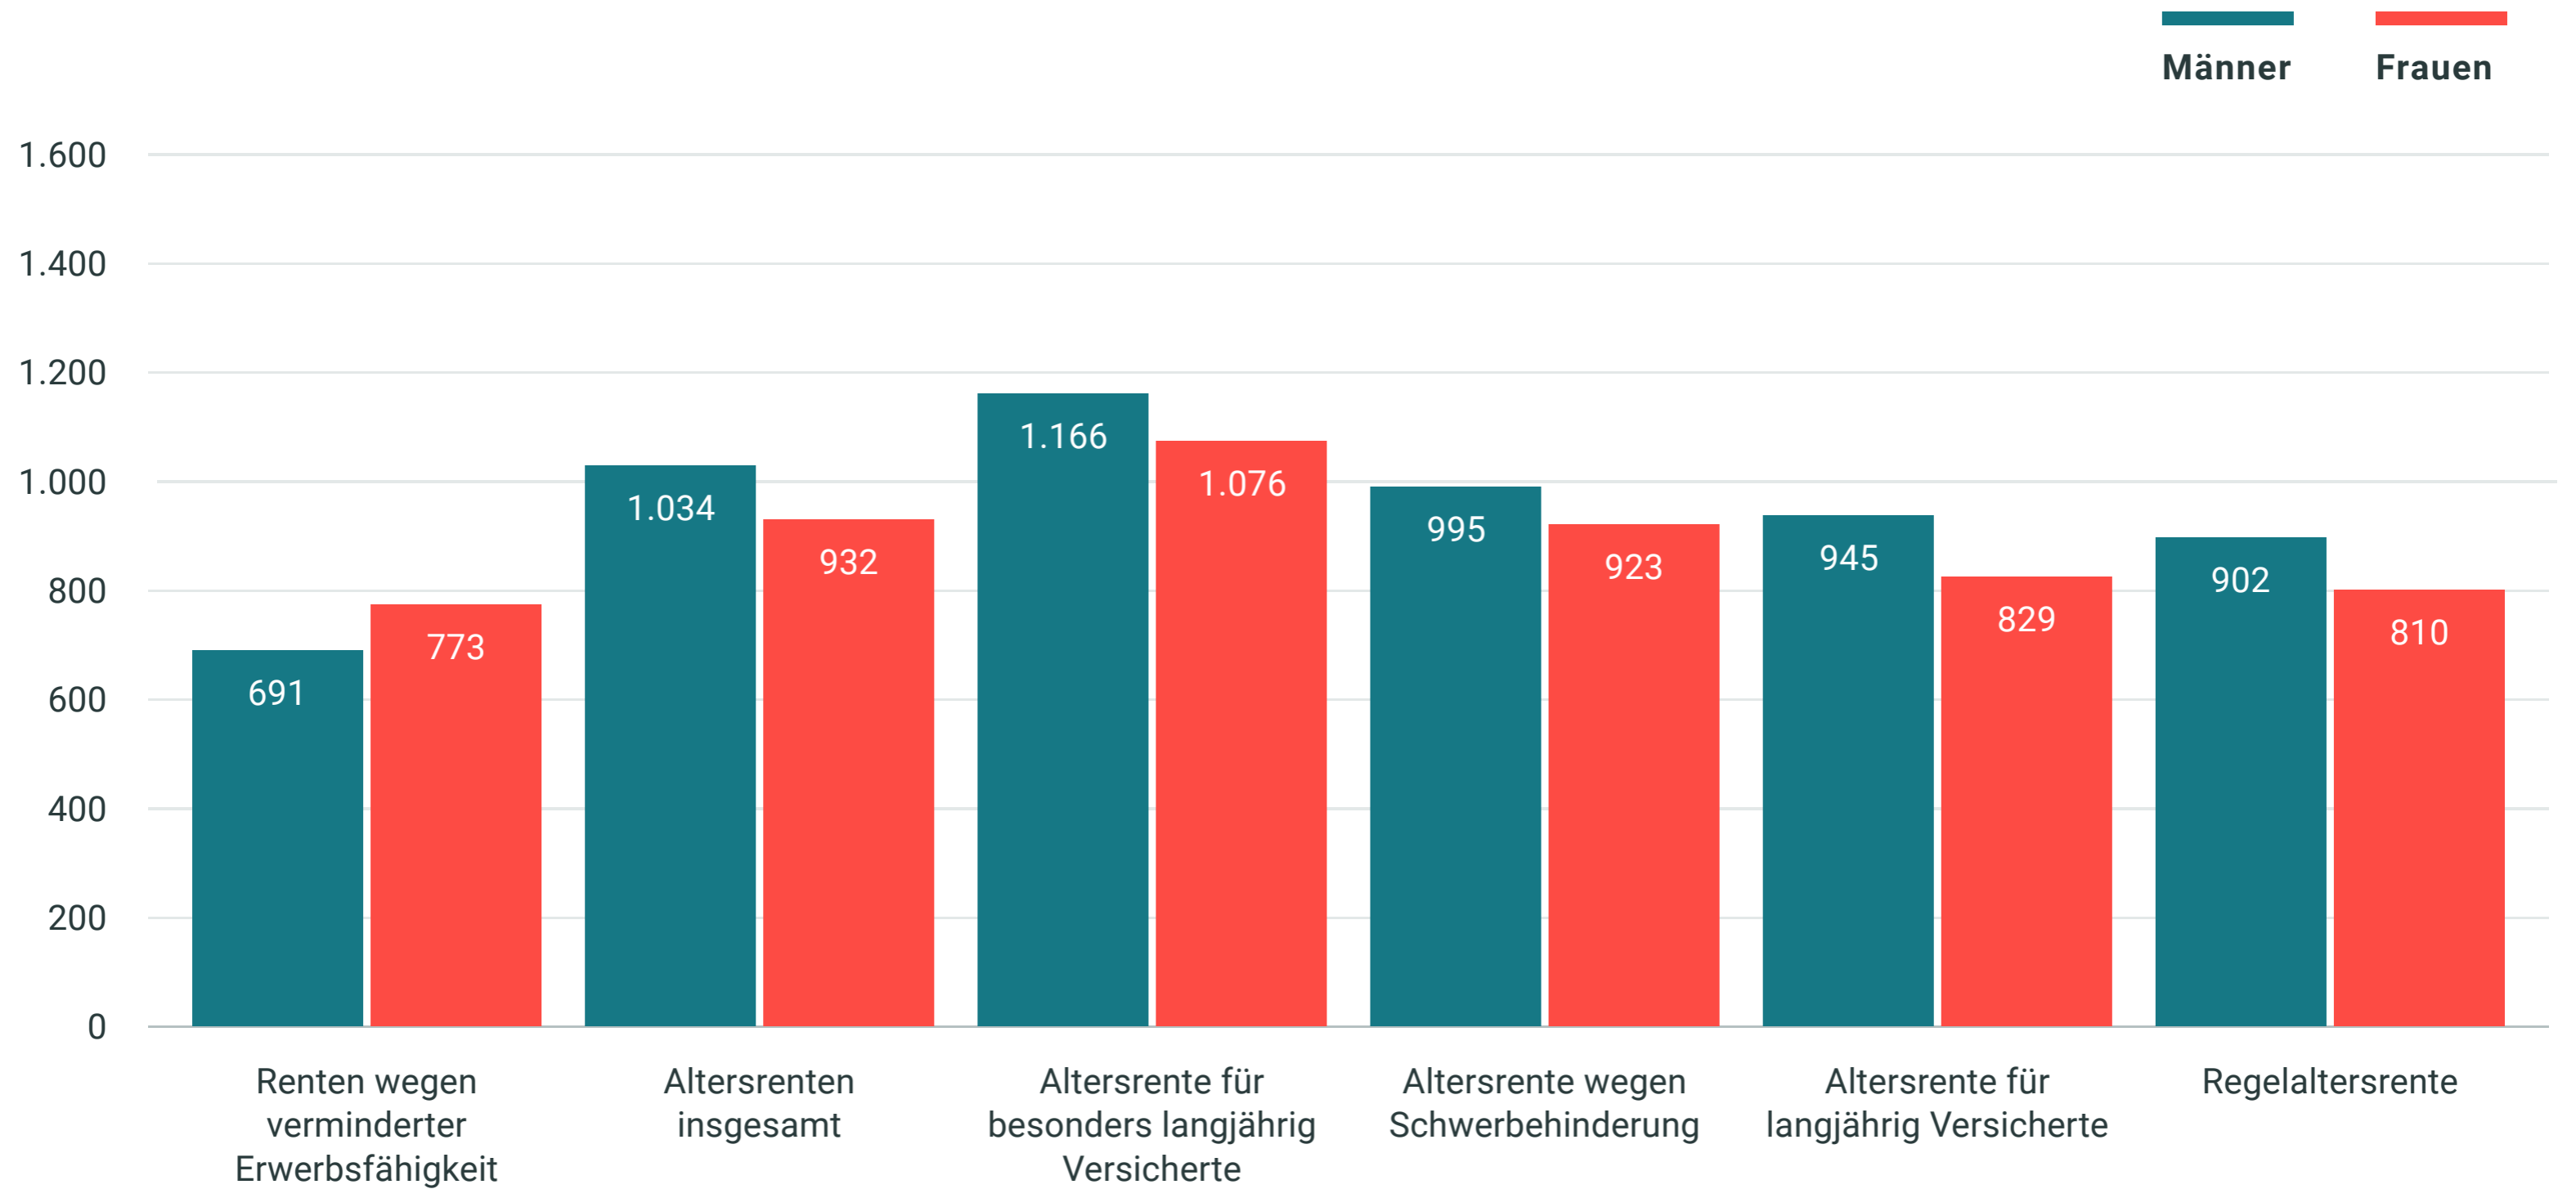

Durchschnittliche Rentenhöhen im Rentenzugang nach Rentenart und Geschlecht 2017

Zahlbeträge in Euro/Monat, neue Bundesländer, am Jahresende

Quelle: Deutsche Rentenversicherung Bund (2018), Rentenversicherung in Zeitreihen

Lizenz: Creative Commons by-nc-nd/3.0/de

Bundeszentrale für politische Bildung, 2019, www.bpb.de