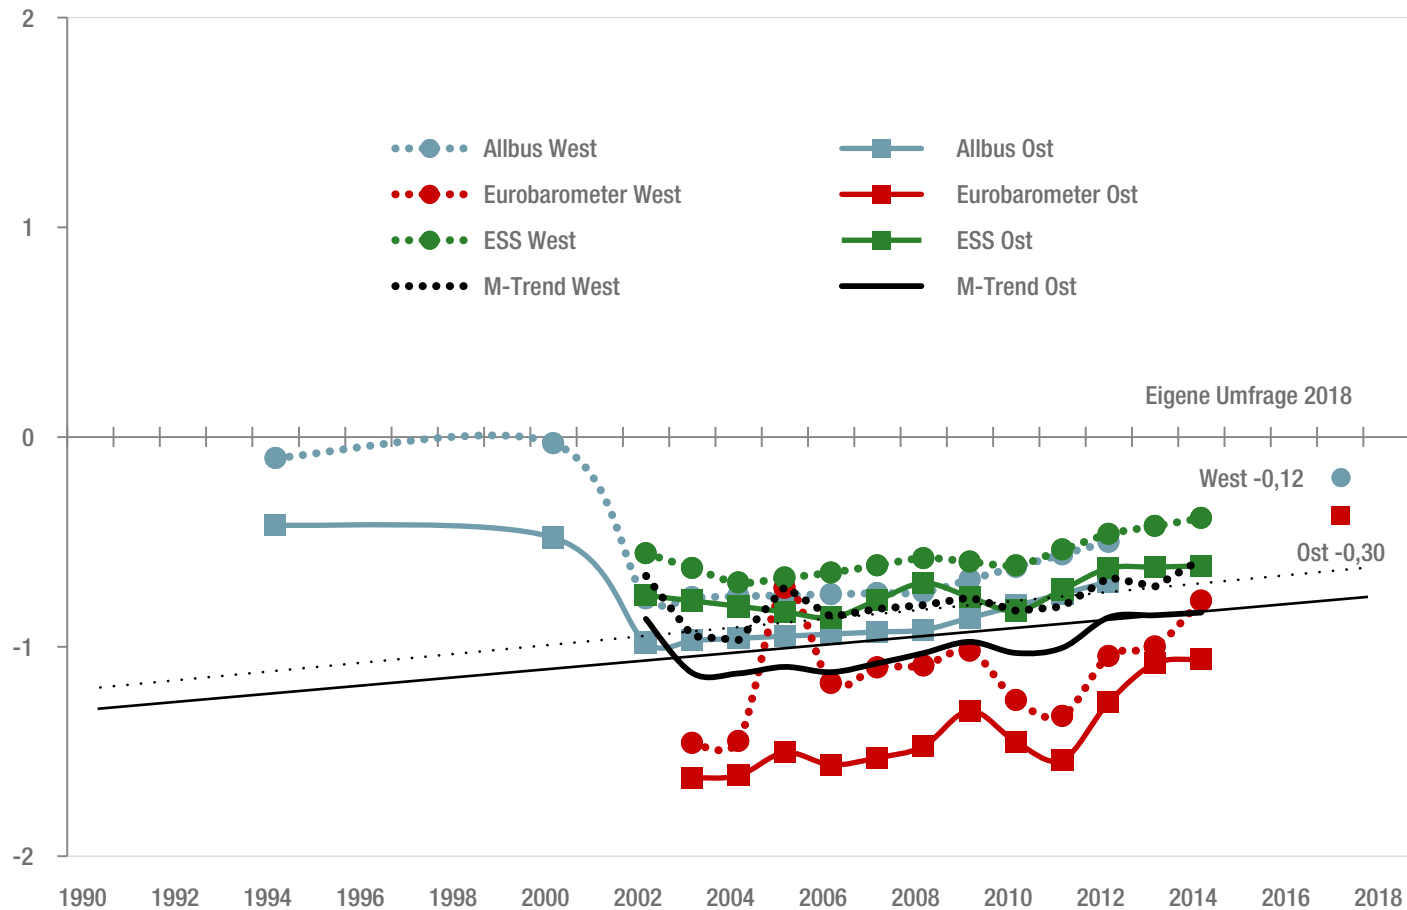

■ Entwicklung und Wandel ■ des Parteiensystems

Vertrauen in Parteien bzw. Politiker [Mittelwerte auf einer Skala von -2 (sehr unzufrieden) bis +2 (sehr zufrieden)]

Quelle: Eigene Berechnungen auf Basis des ALLBUS, des Eurobarometers und des ESS. ALLBUS: Wie ist das mit den politischen Parteien? Eurobarometer: Wie ist es mit den politischen Parteien? ESS: Wie ist das mit den Politikern (2002)/ den Parteien (ab 2004 zusammengefasst)? Bevölkerungsumfrage politische Partizipation Ostdeutschland 2018: Den politischen Parteien im Allgemeinen.
Lizenz: Creative Commons by-nc-nd/3.0/de; Bundeszentrale für politische Bildung, 2020, www.bpb.de