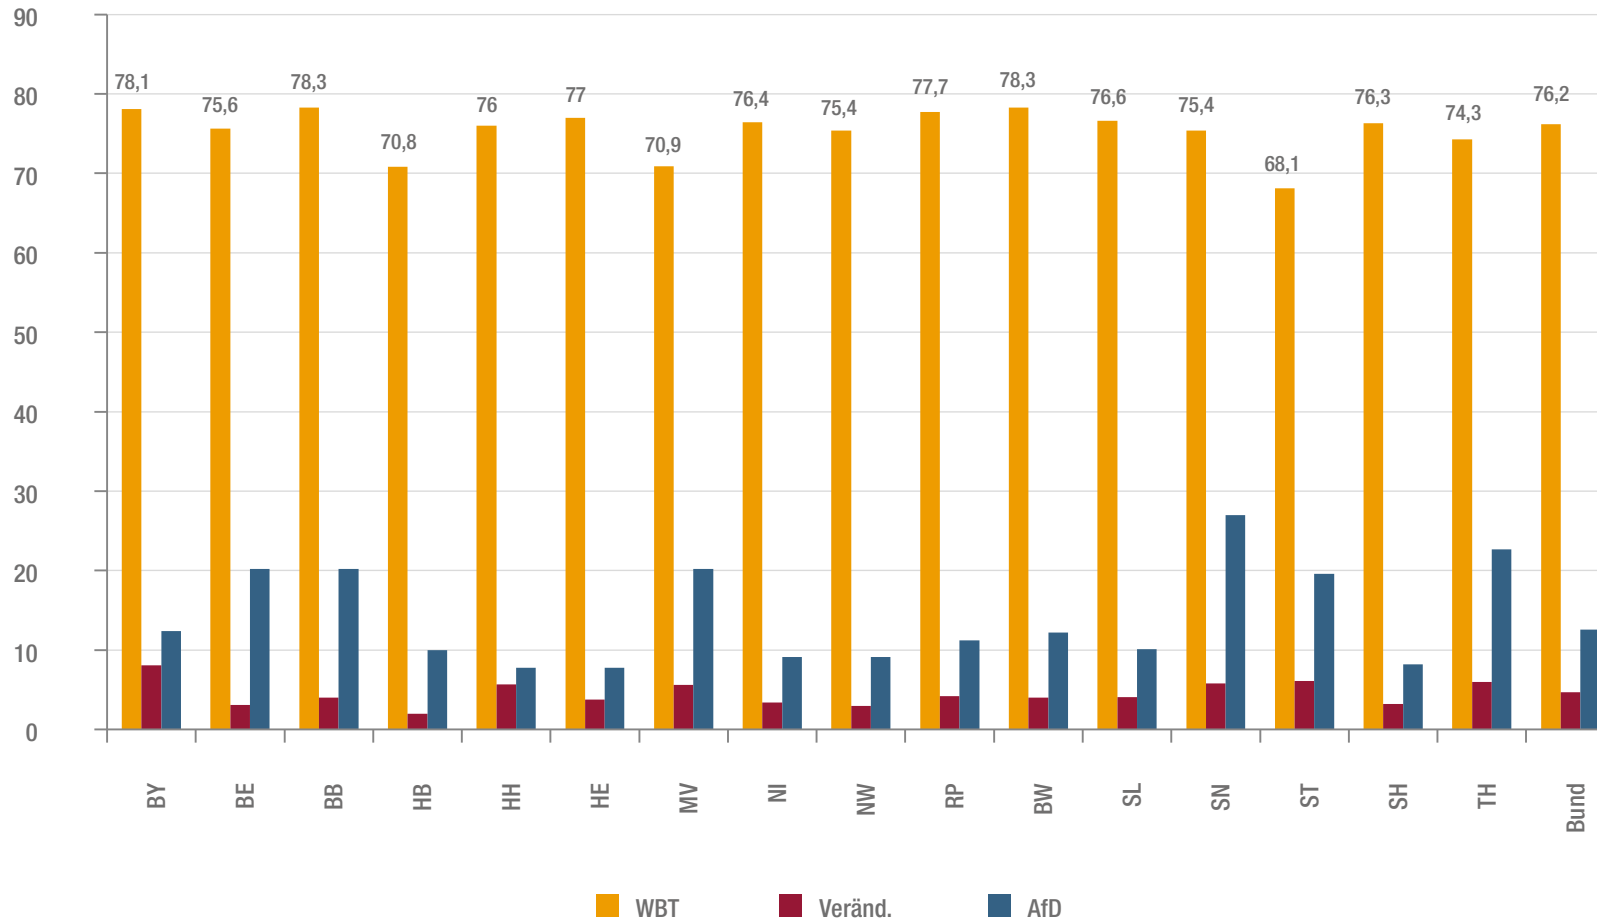

## ■ Entwicklung und Wandel ■ des Parteiensystems

Veränderte Wahlbeteiligung und AfD-Stimmenanteile bei der Bundestagswahl 2017 (Prozentwerte)

Quelle: Bundeswahlleiter und Statistische Landesämter

Lizenz: Creative Commons by-nc-nd/3.0/de; Bundeszentrale für politische Bildung, 2020, www.bpb.de