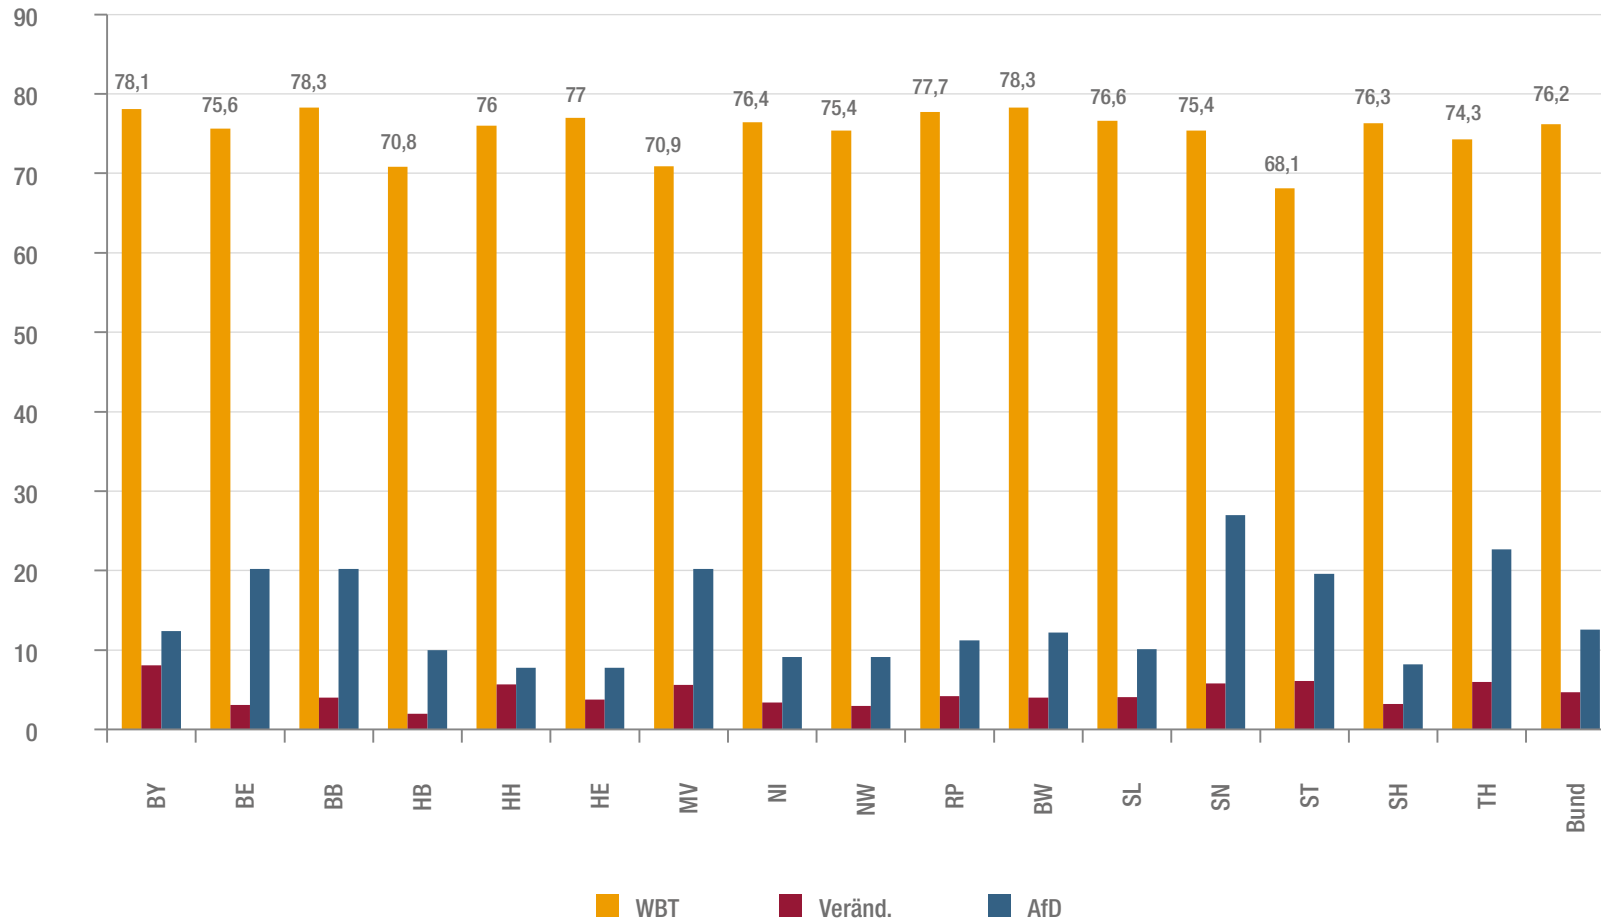

## ■ Entwicklung und Wandel ■ des Parteiensystems

Veränderte Wahlbeteiligung und AfD-Stimmenanteile bei der Bundestagswahl 2017 (Prozentwerte)

Quelle: Bundeswahlleiter und Statistische Landesämter

Lizenz: Creative Commons by-nc-nd/3.0/de; Bundeszentrale für politische Bildung, 2020, www.bpb.de