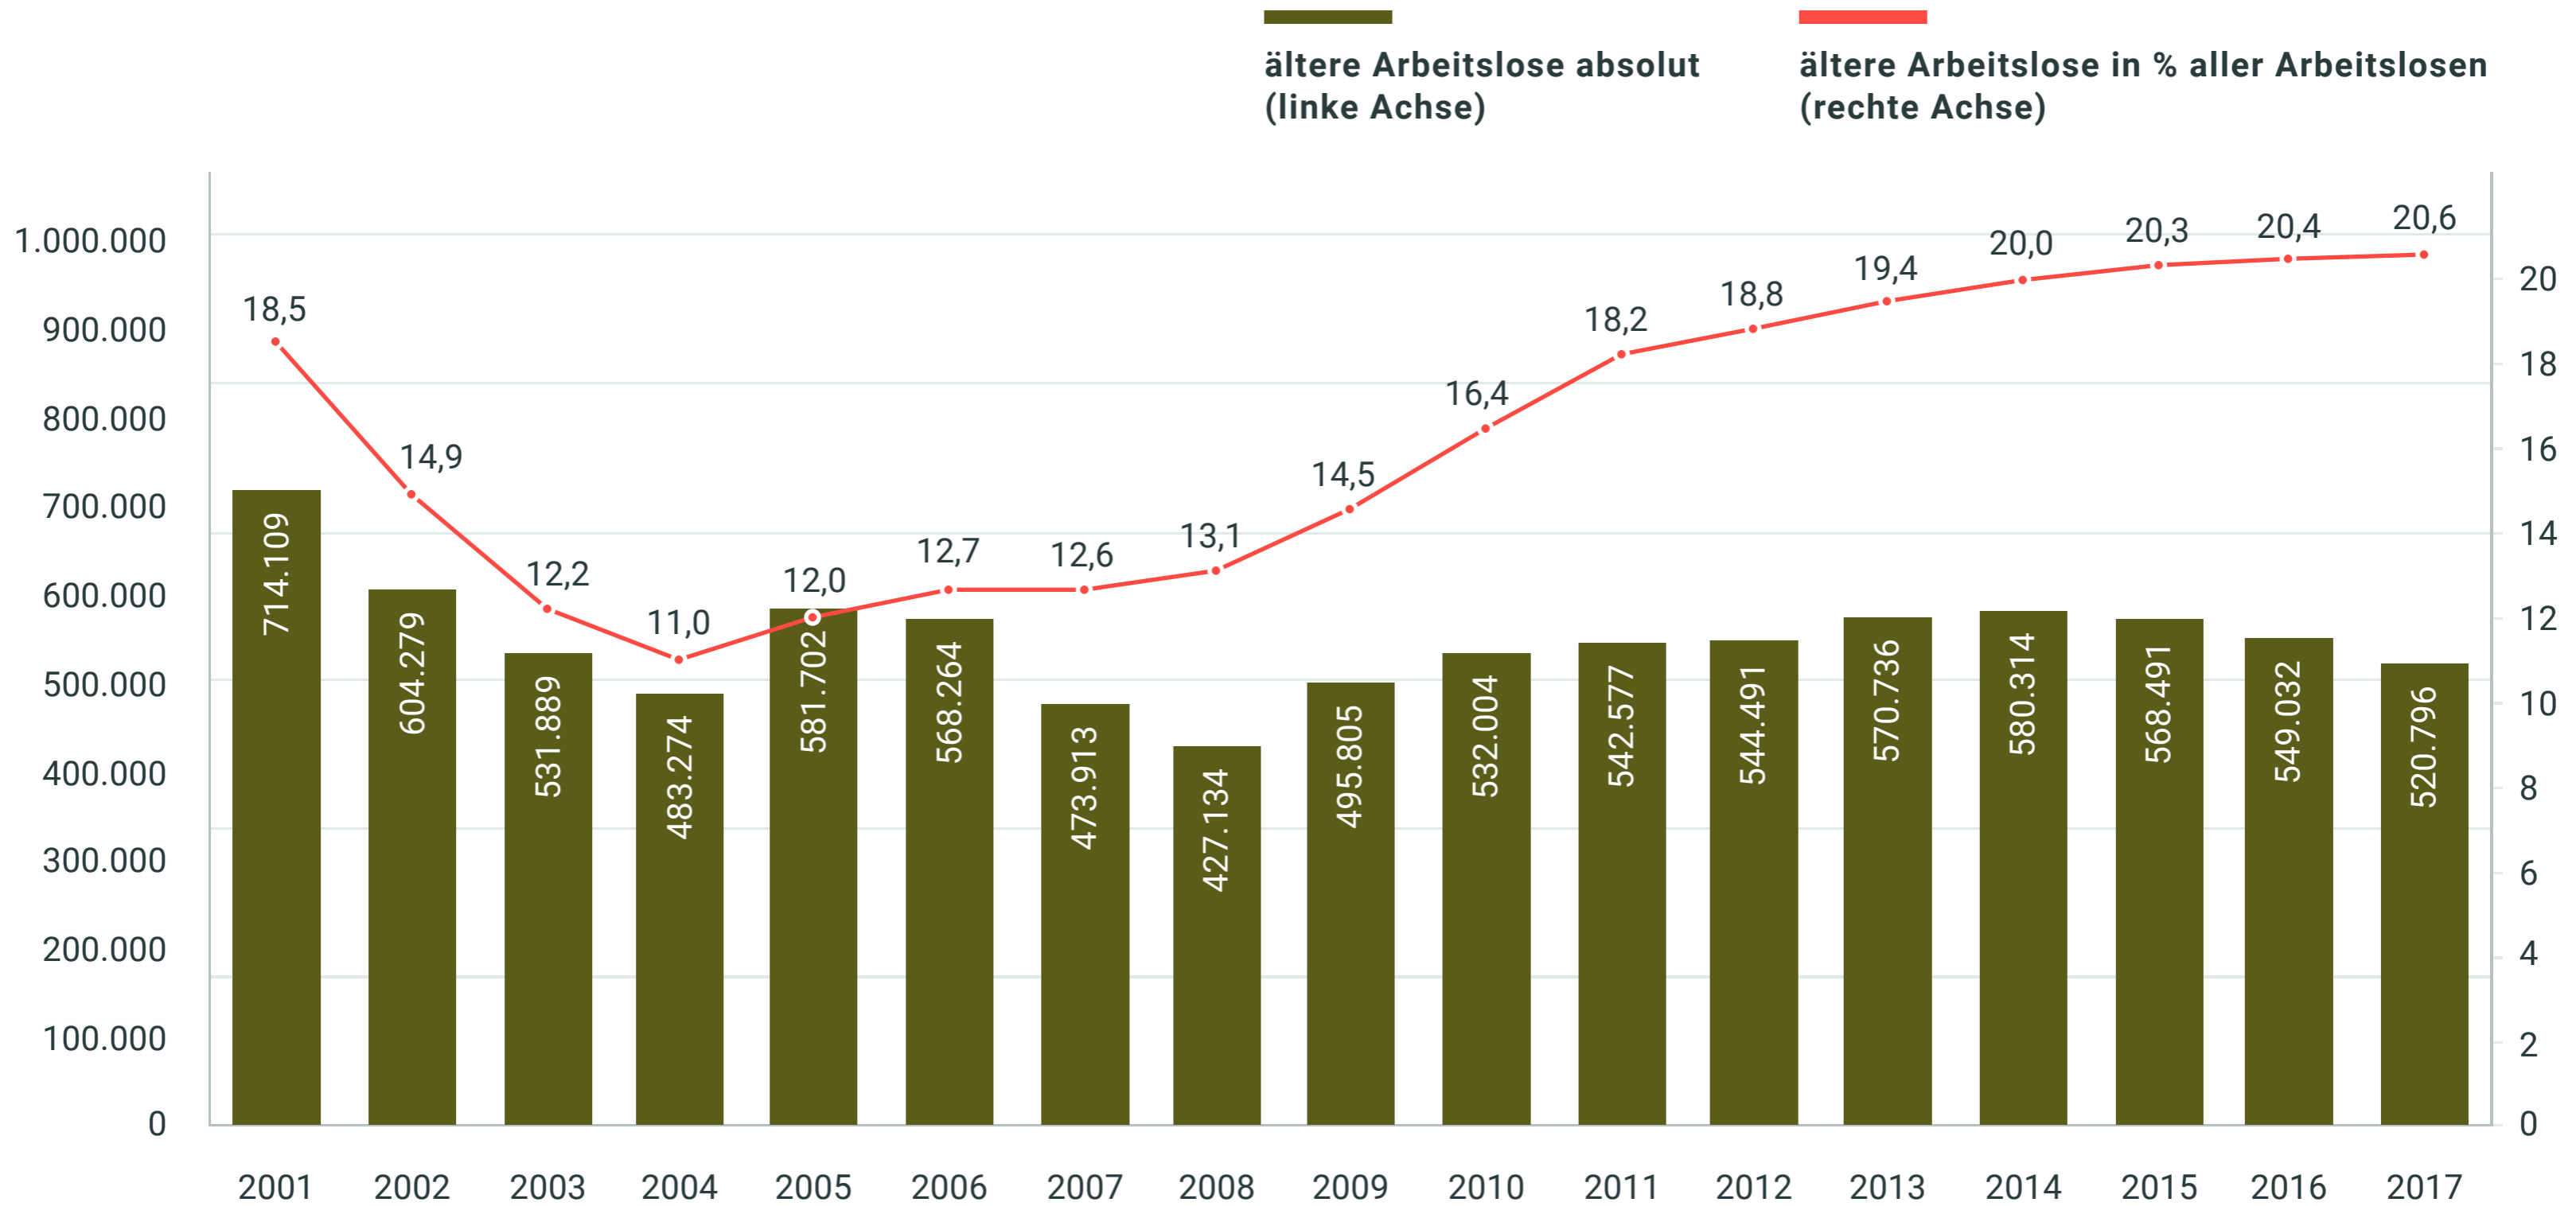

■ Ältere Arbeitslose (55 bis unter 65 Jahre) 2001 – 2017 absolut und in Prozent aller Arbeitslosen

Quelle: Bundesagentur für Arbeit (2018), Arbeitslosigkeit im Zeitverlauf, Nürnberg

Lizenz: Creative Commons by-nc-nd/3.0/de

Bundeszentrale für politische Bildung, 2019, www.bpb.de