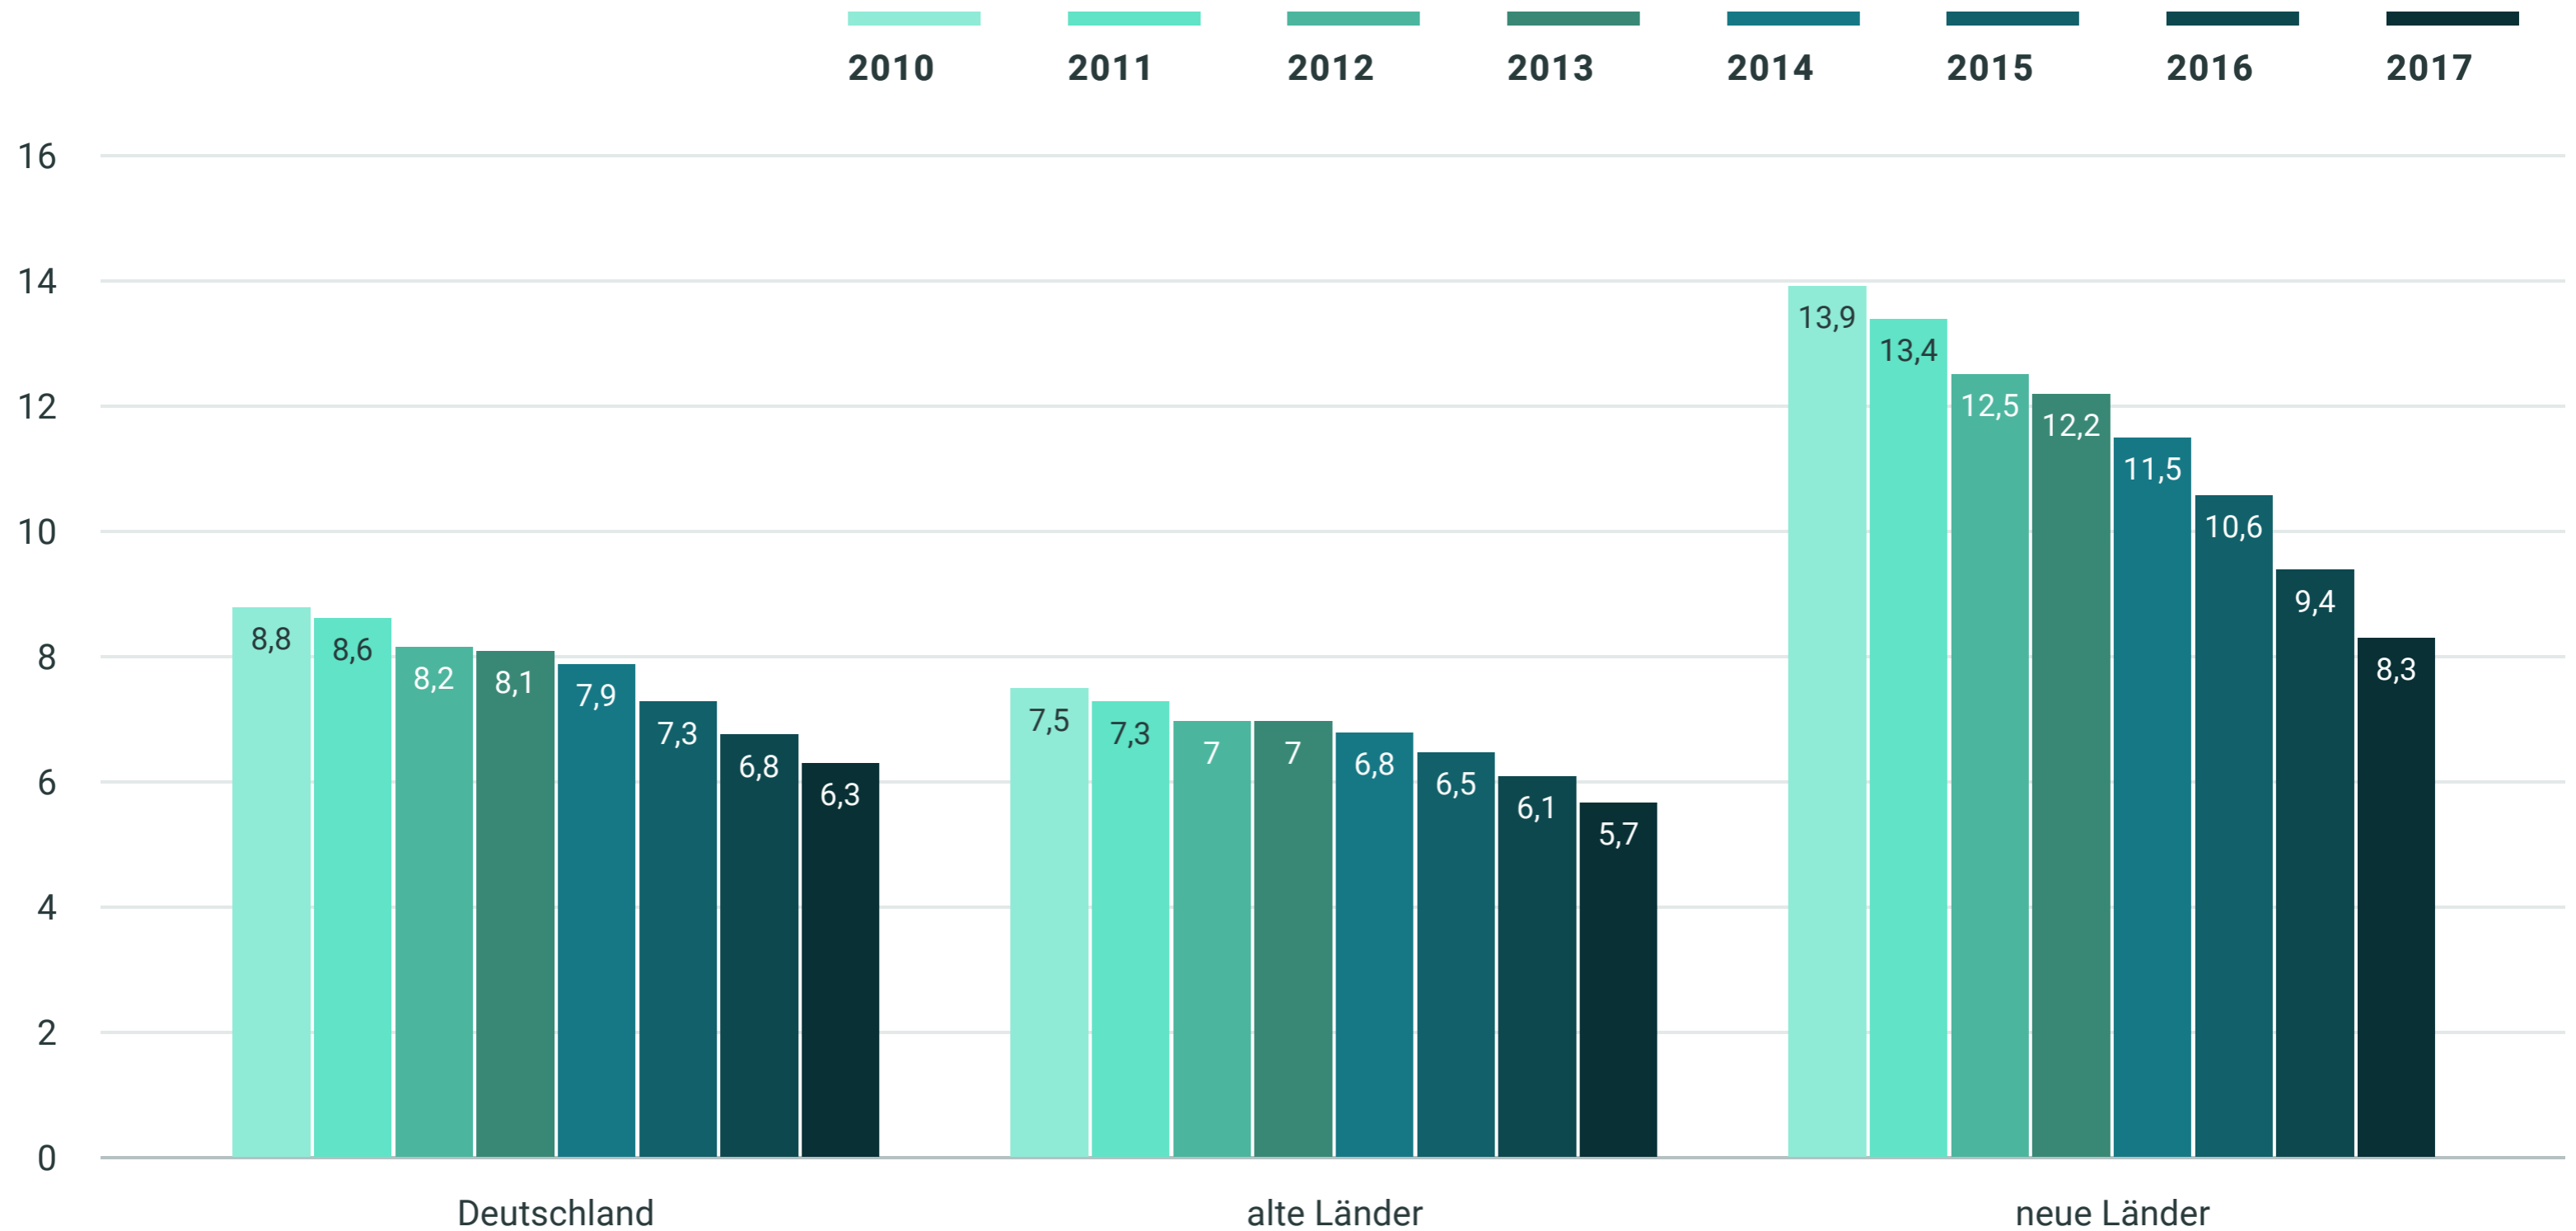

■ Arbeitslosenquoten Älterer (55 bis unter 65 Jahre) im Zeitverlauf 2010 - 2017, alte und neue Länder

Quelle: Bundesagentur für Arbeit (2018), Arbeitslosigkeit im Zeitverlauf

Lizenz: Creative Commons by-nc-nd/3.0/de

Bundeszentrale für politische Bildung, 2019, www.bpb.de