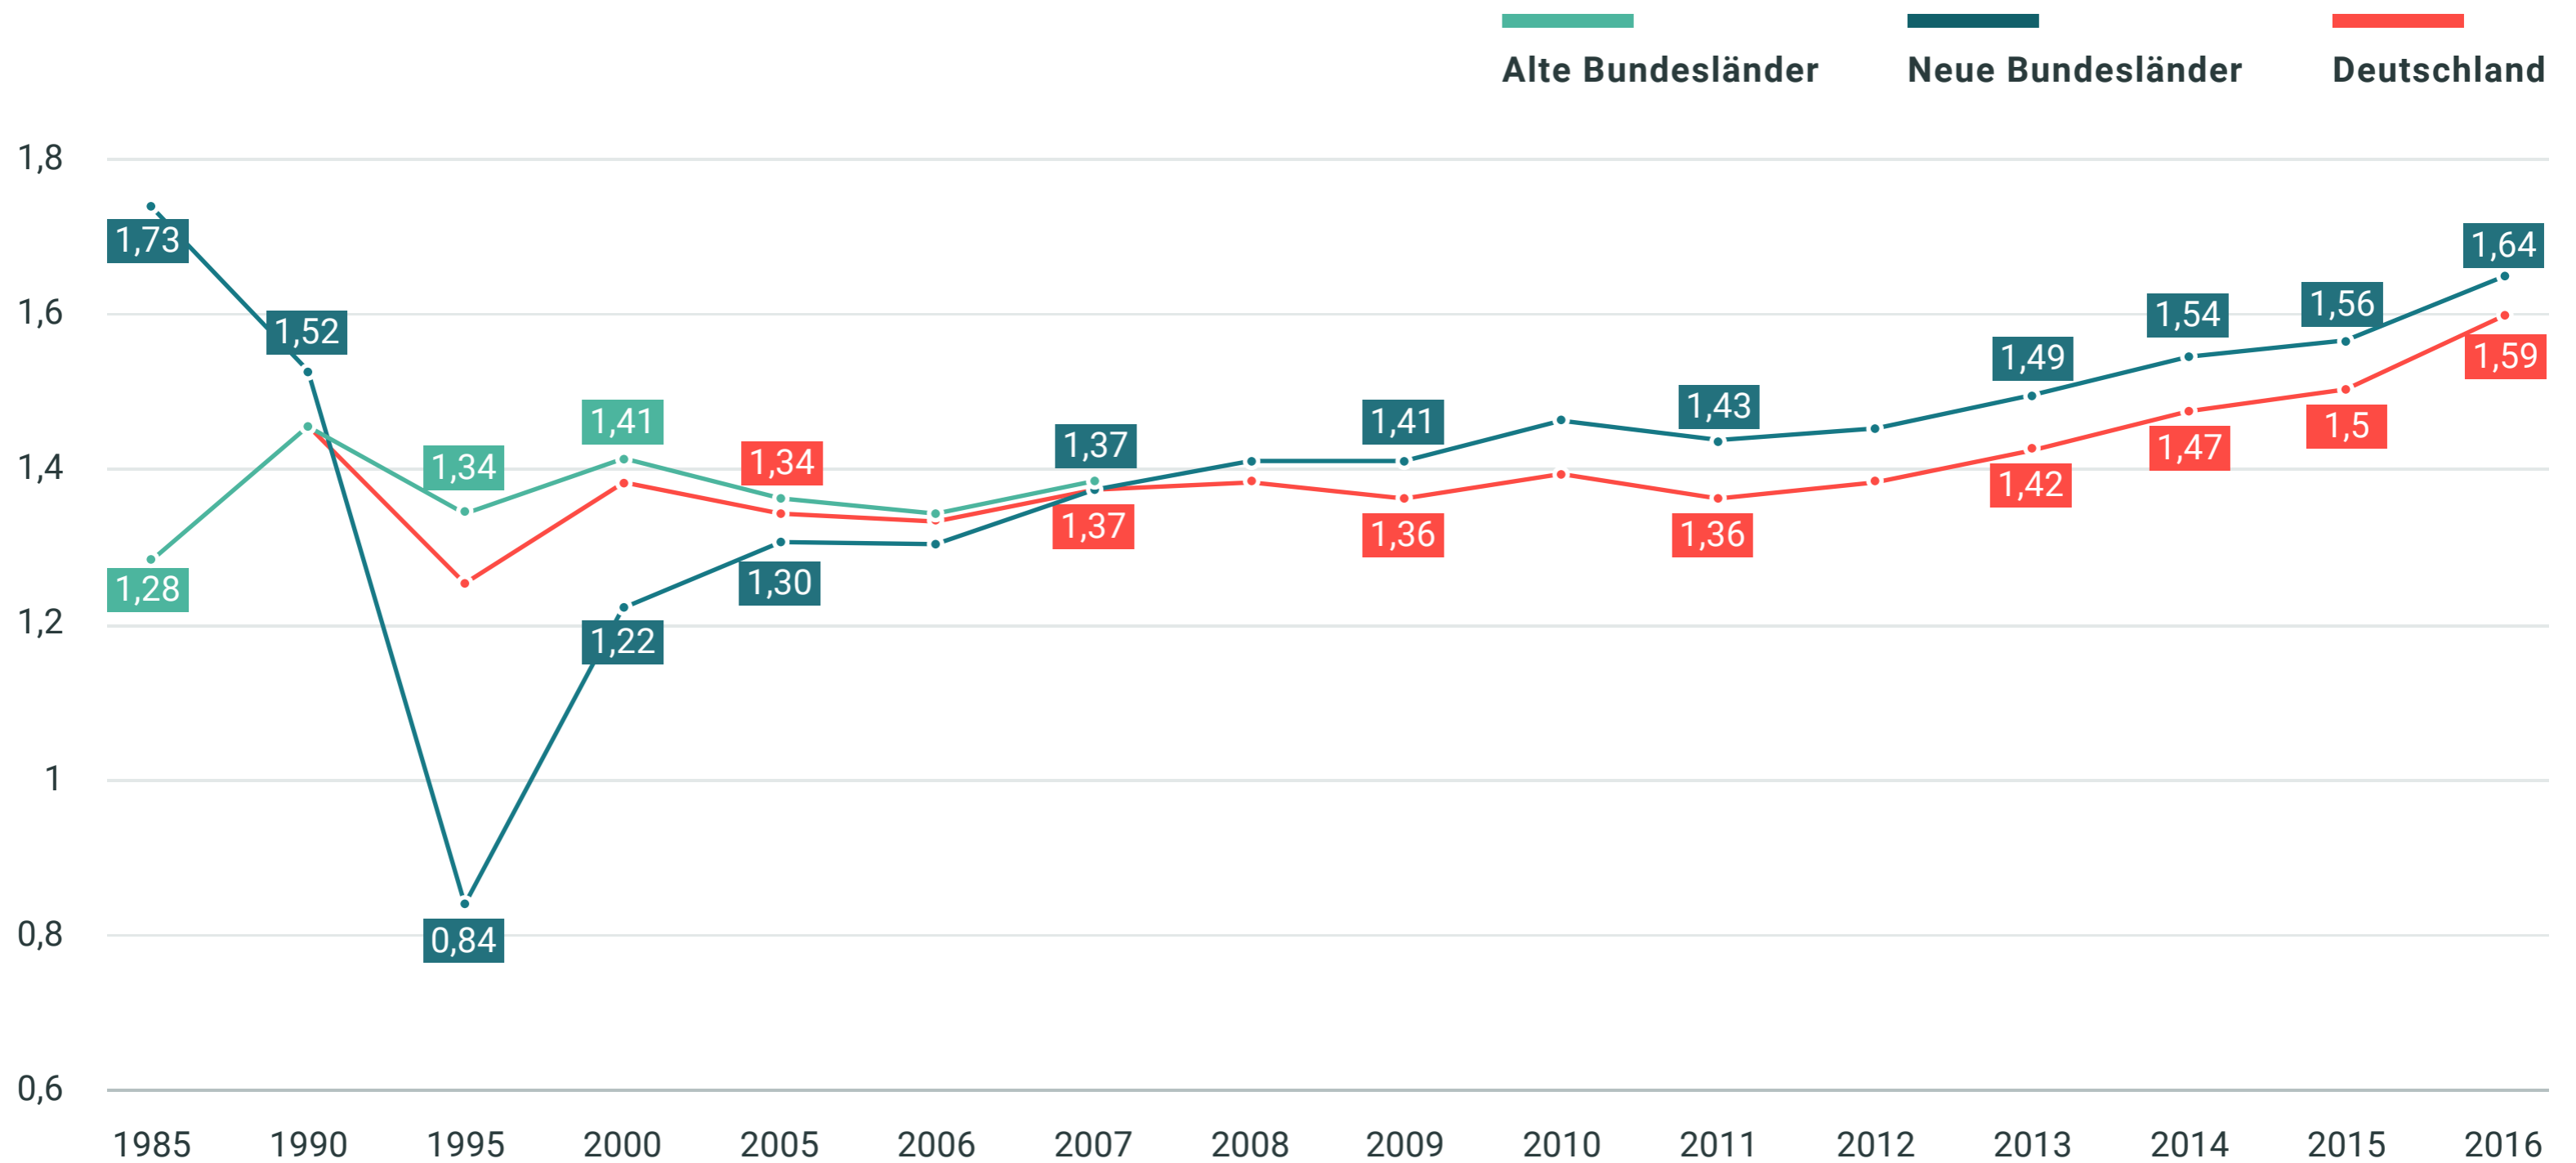

# Zusammengefasste Geburtenziffer in Deutschland 1985 - 2016\*

Durchschnittliche Zahl der Kinder je Frau im gebärfähigen Alter (15 bis 49 Jahre)

\* berechnet nach der Geburtsjahrmethode

Quelle: Statistisches Bundesamt (zuletzt 2017), Zusammengefasste Geburtenziffern