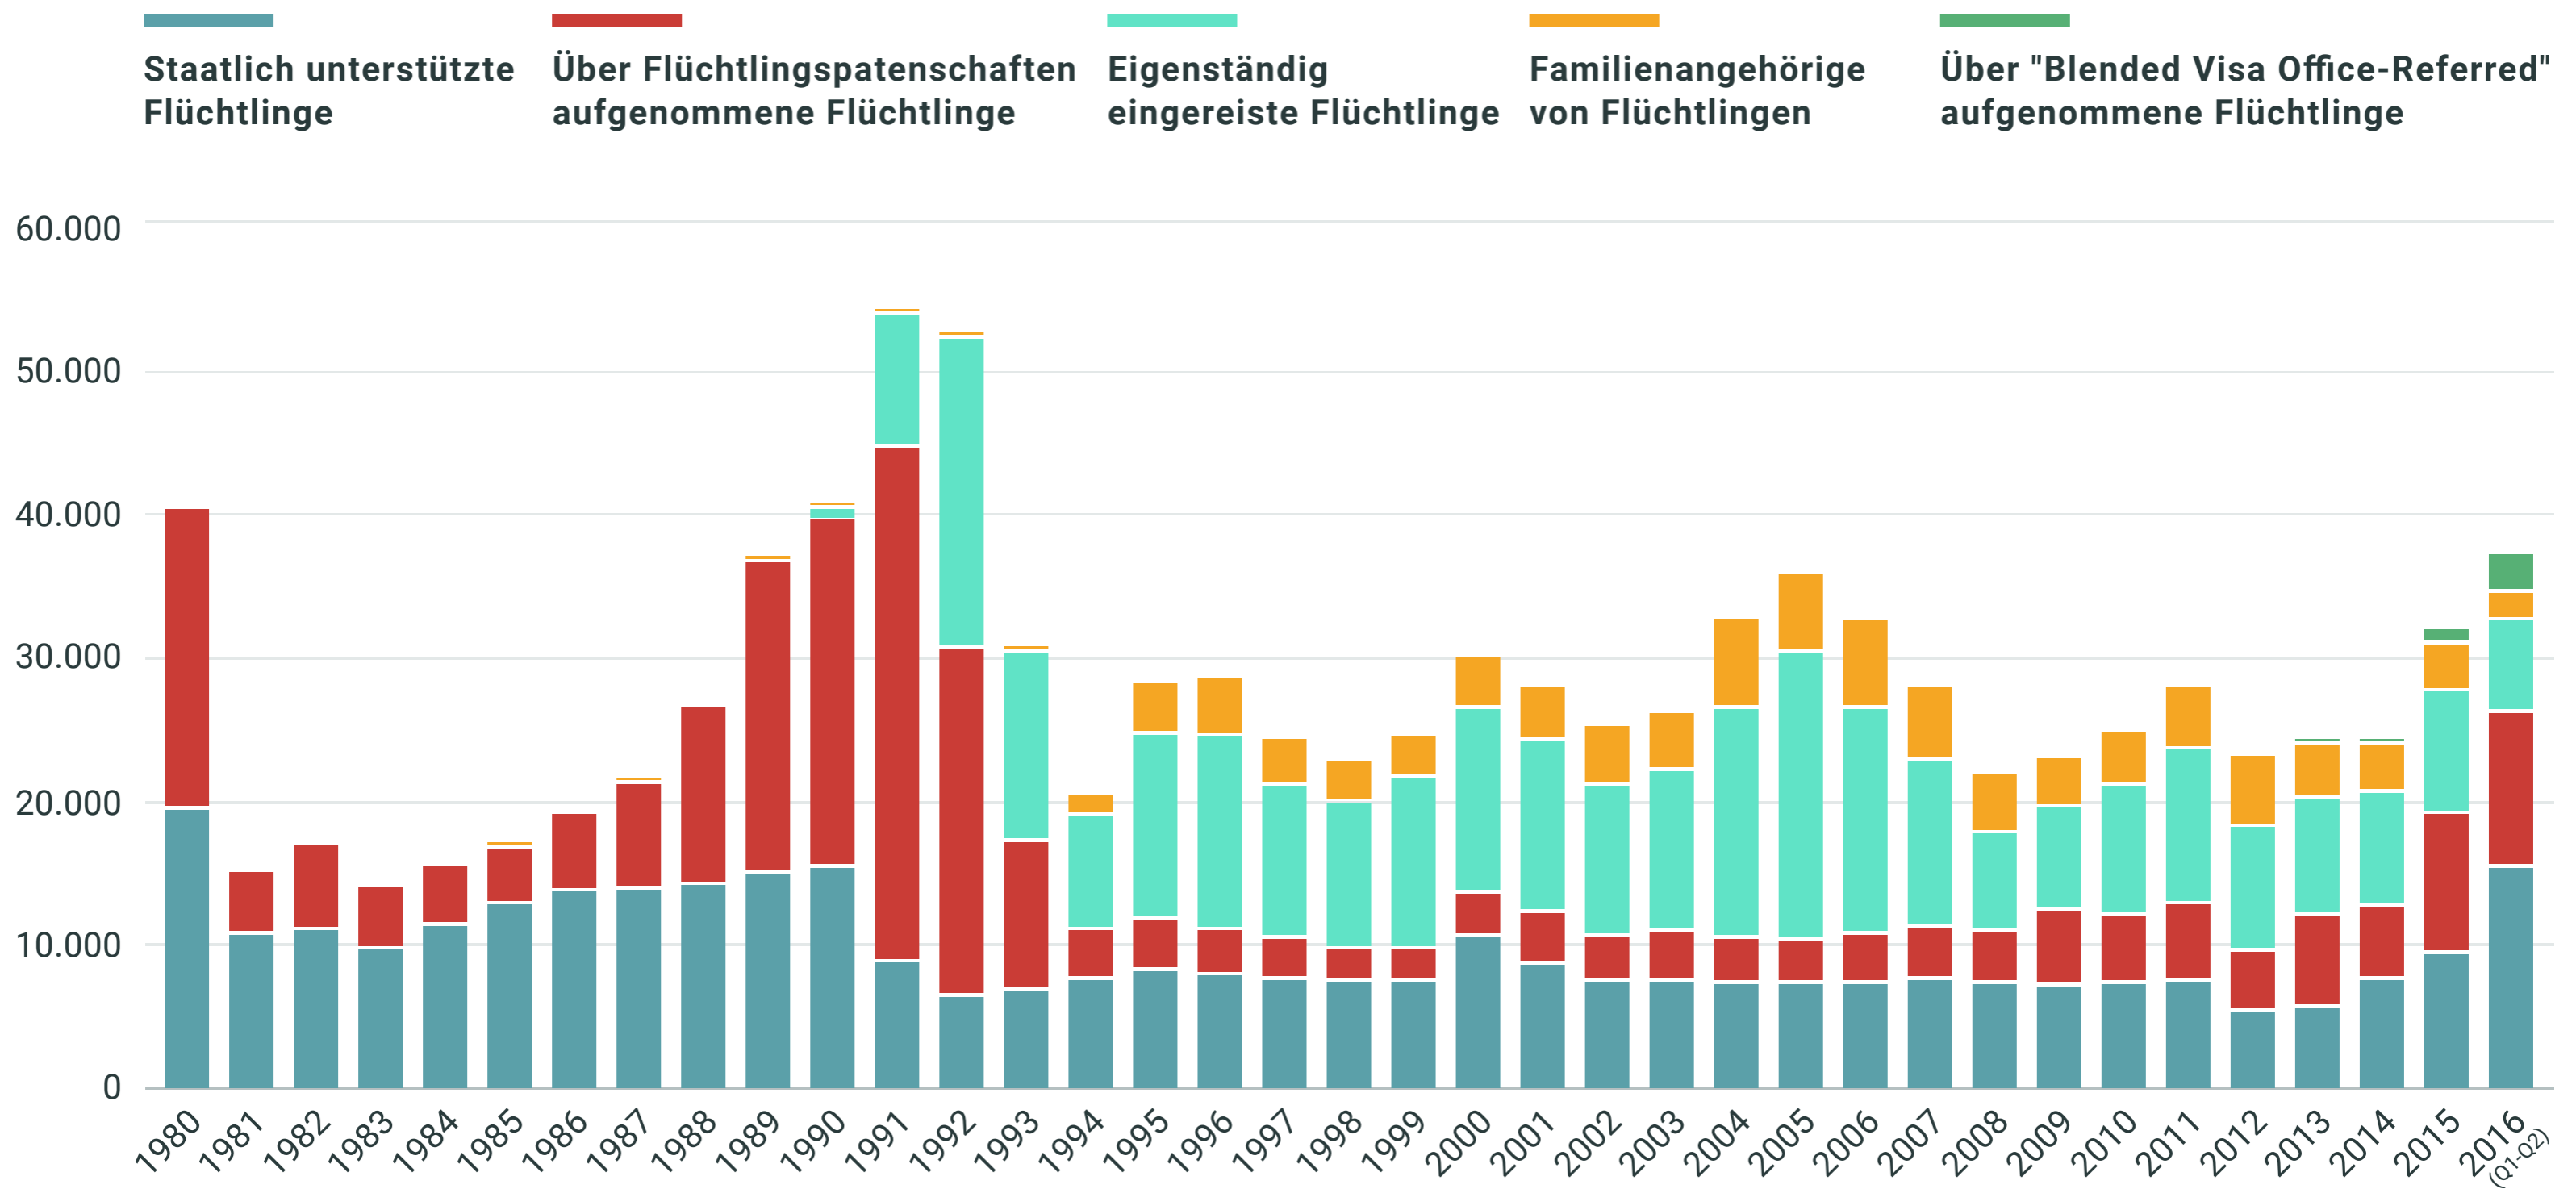

■ Im Rahmen von Resettlement aufgenommene Flüchtlinge und Personen mit Schutzstatus in Kanada 1980-2016

Quelle: Government of Canada: Canada - Admissions of Permanent Residents by Immigration Category, 1980 - Q2 2016. Online abrufbar: <https://open.canada.ca/data/en/dataset/ad975a26-df23-456a-8ada-756191a23695> (Zugriff: 23.8.2019).

Lizenz: Creative Commons by-nc-nd/3.0/de

Bundeszentrale für politische Bildung, 2019, www.bpb.de