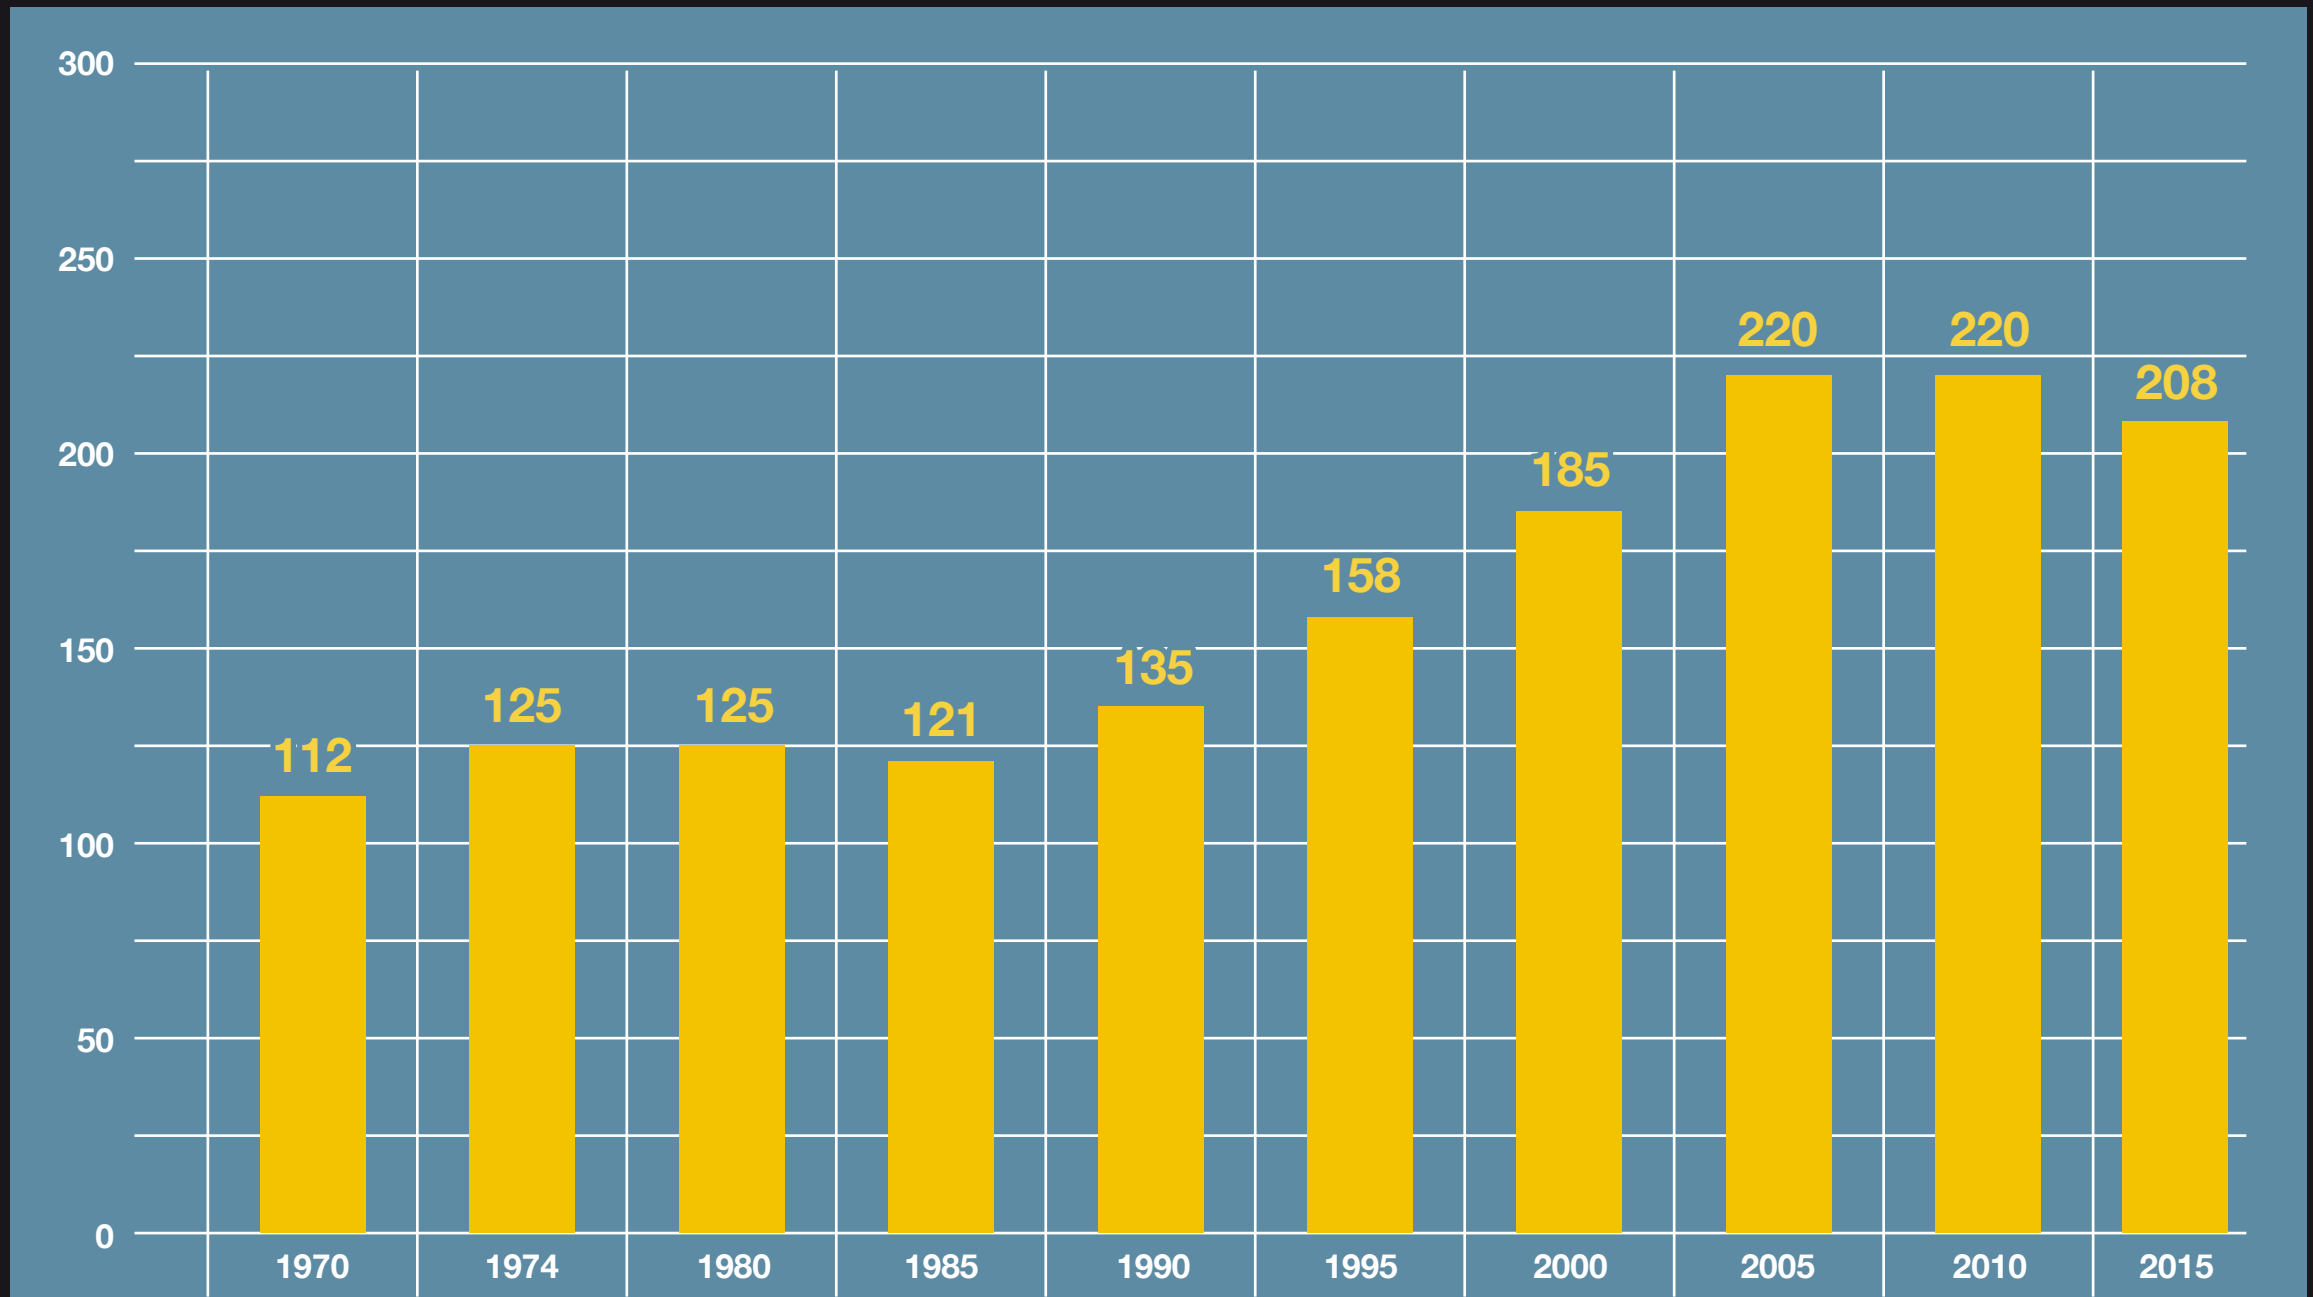

► Entwicklung der durchschnittlichen Fernsehdauer pro Tag Zuschauer ab 14 Jahren, in Minuten

Quelle: Reitze/Ridder 2011, Engel/Breunig 2015. Bis 1990 nur Darstellung der alten Bundesländer

 BY - NC - ND