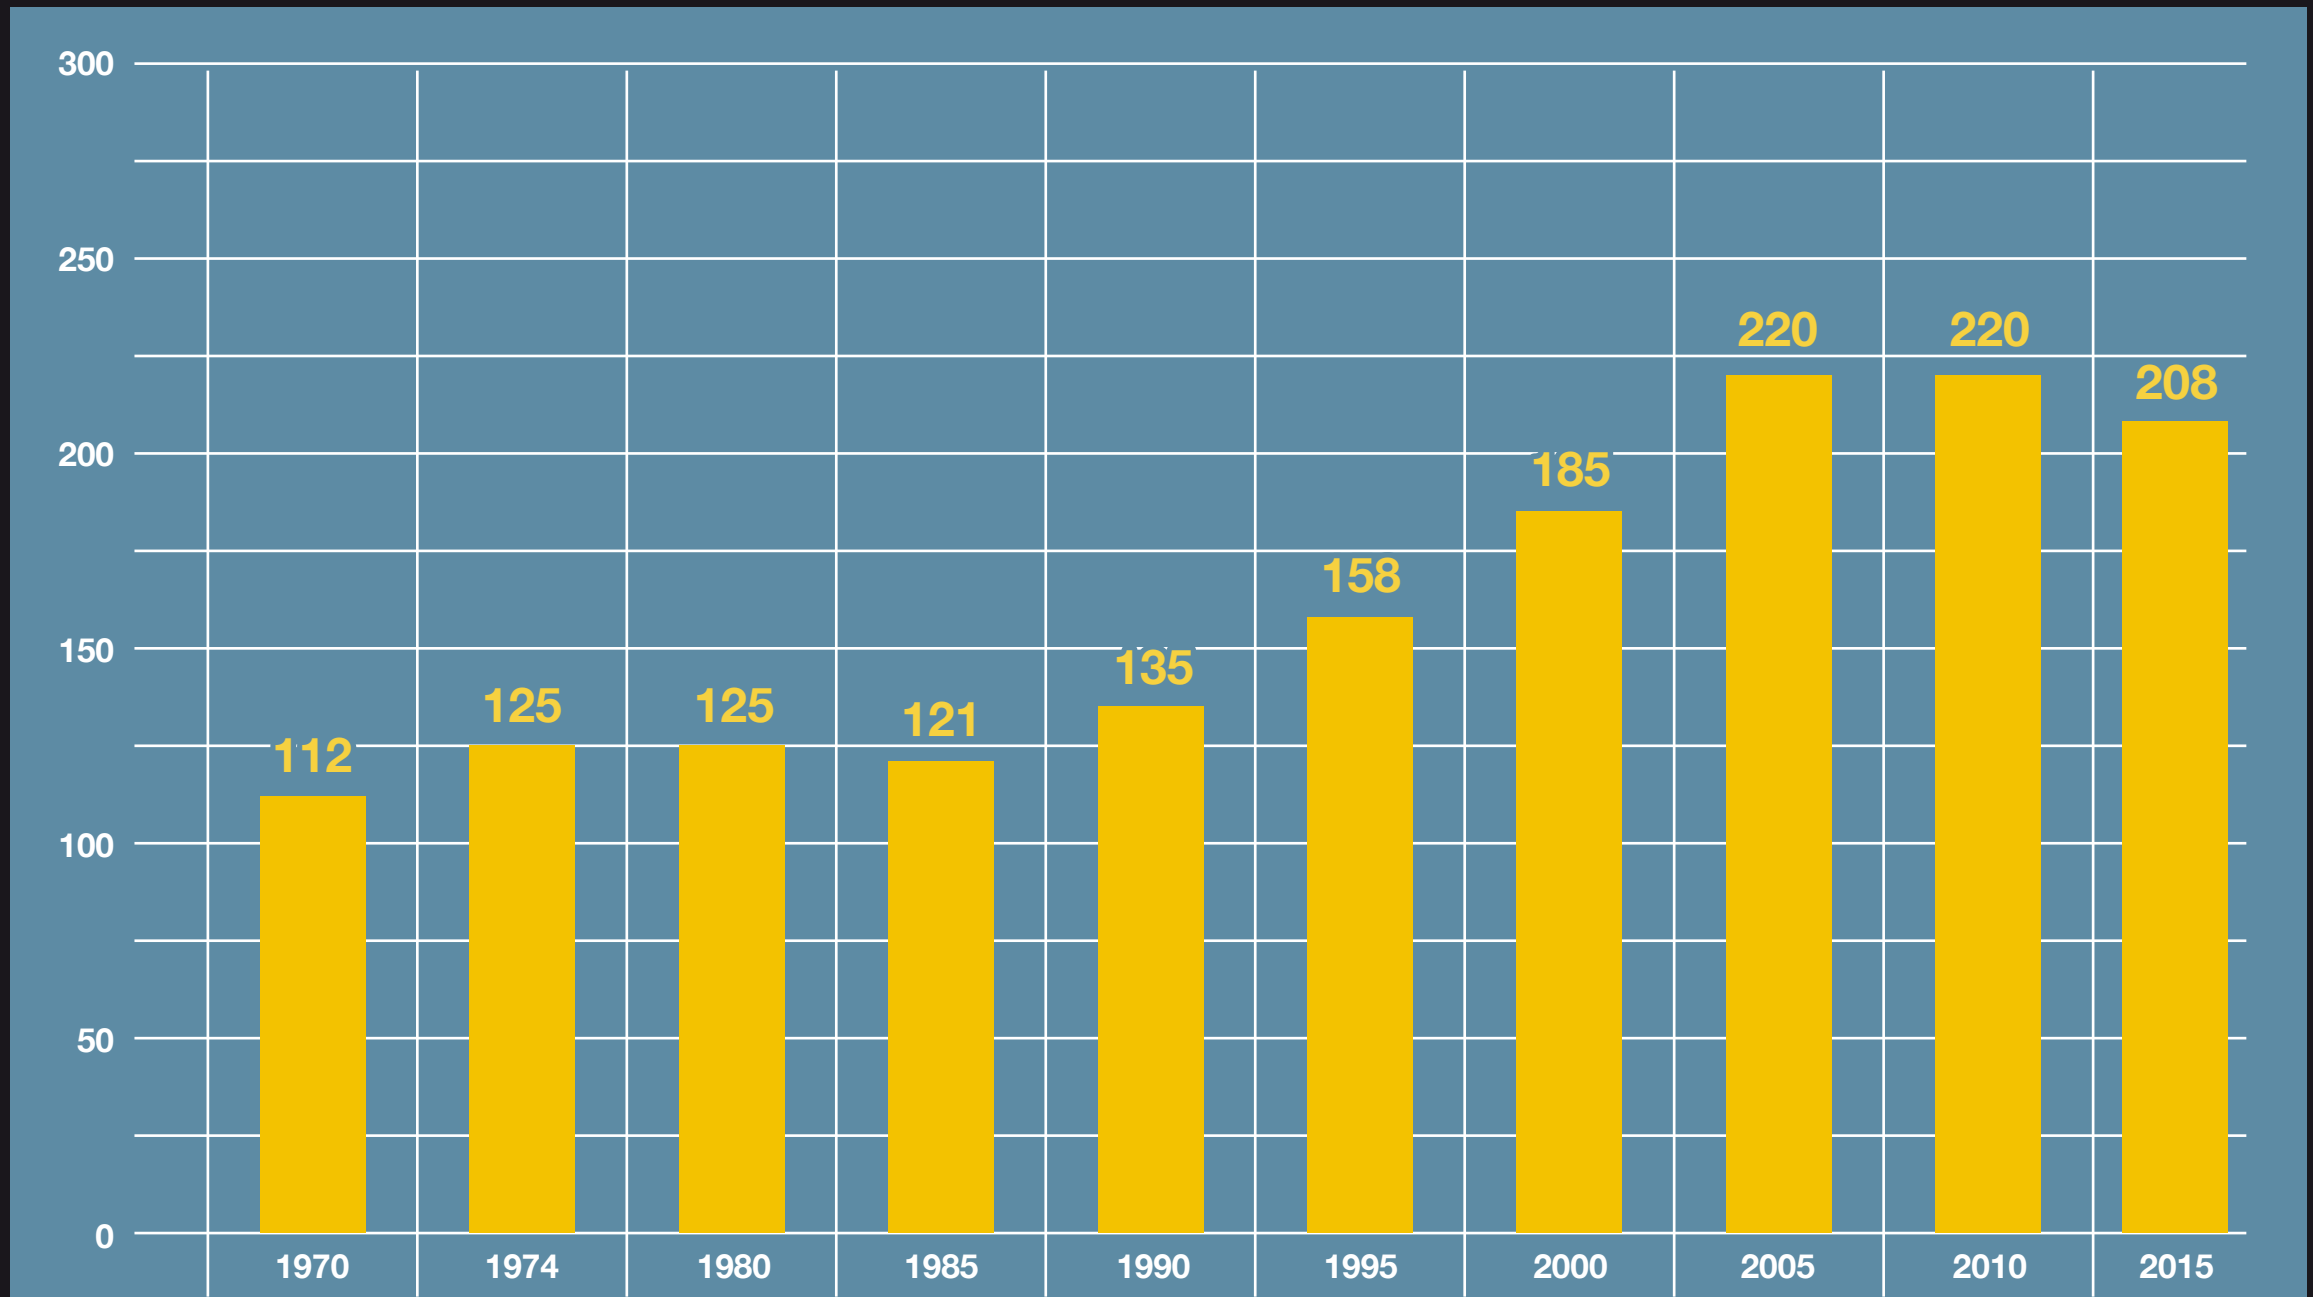

► Entwicklung der durchschnittlichen Fernsehdauer pro Tag Zuschauer ab 14 Jahren, in Minuten

Quelle: Reitze/Ridder 2011, Engel/Breunig 2015. Bis 1990 nur Darstellung der alten Bundesländer

BY - NC - ND